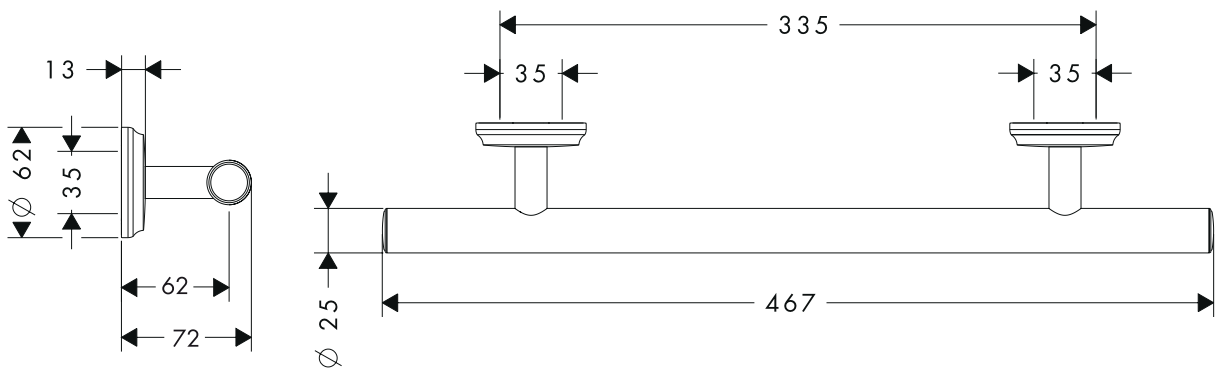

# HANSGROHE Logis C

Haltegriff 300mm  
41613XXX

hansgrohe