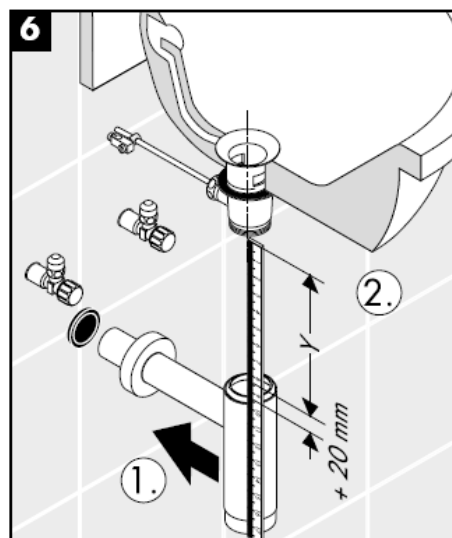

Flowstar
52105000

hangrohe

Curățare

hansgrohe

Οδηγία συναρμολόγησης

Flowstar
52105000

hansgrohe

Καθαρισμός