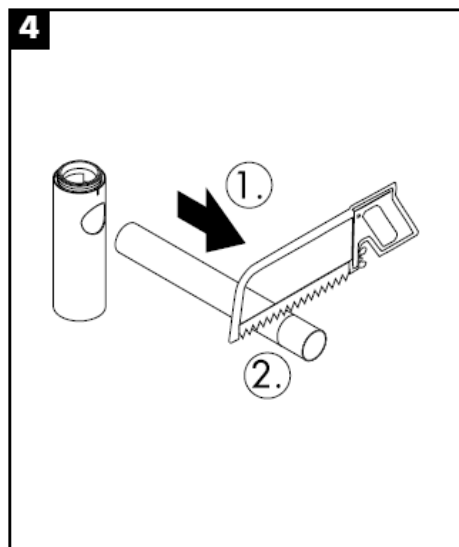

Čišćenje

hansgrohe

Montasjeveiledning

Flowstar
52105000

hansgrohe

Rengjøring

hansgrohe

РЪКОВОДСТВО ЗА МОНТАЖ