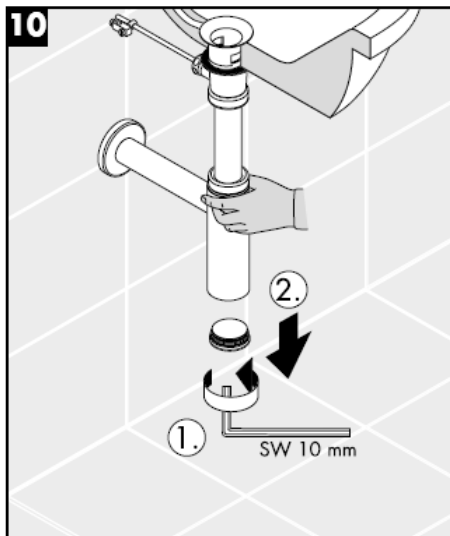

Montāžas instrukcija

Flowstar
52105000

hansgrohe

Tīrīšana

hansgrohe

Uputstvo za montažu

Flowstar
52105000

hansgrohe