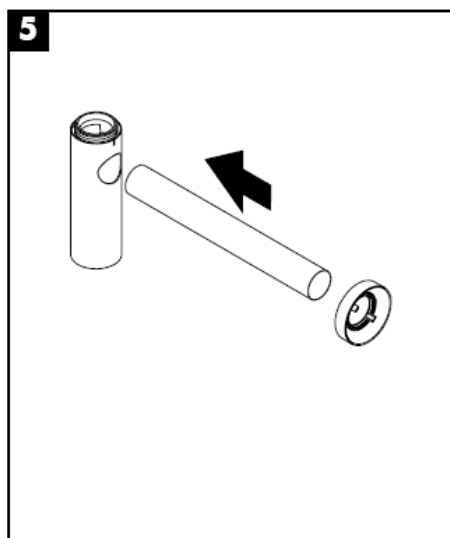

hansgrohe

Szerelési útmutató

Flowstar
52105000

hansgrohe

Tisztítás

hansgrohe

Asennusohje

Flowstar
52105000