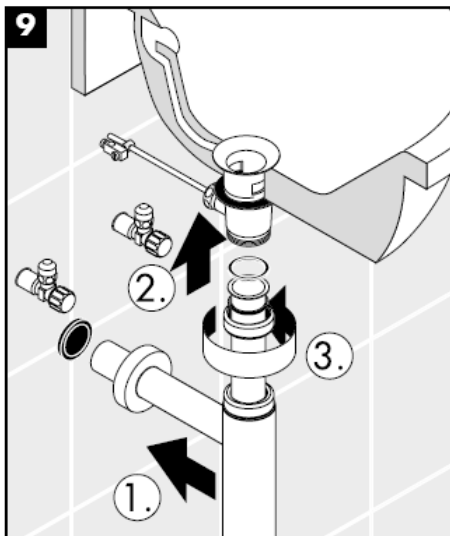

Montageanleitung

Flowstar
52105000

hangrohe

Reinigung

hansgrohe

Instructions de montage

Flowstar
52105000

hangrohe