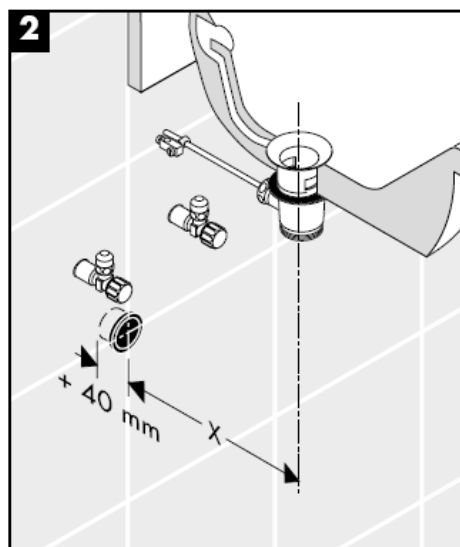

hansgrohe

Handleiding

Flowstar
52105000

hangrohe

Reinigen

hansgrohe

Monteringsvejledning

Flowstar
52105000