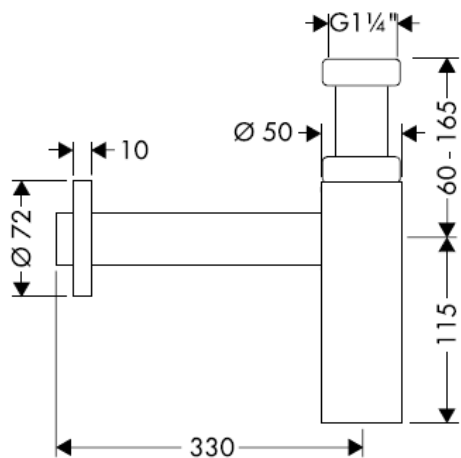

Montageanleitung

Flowstar
52105000

hangrohe

Reinigung

hansgrohe

Instructions de montage

Flowstar
52105000

hangrohe