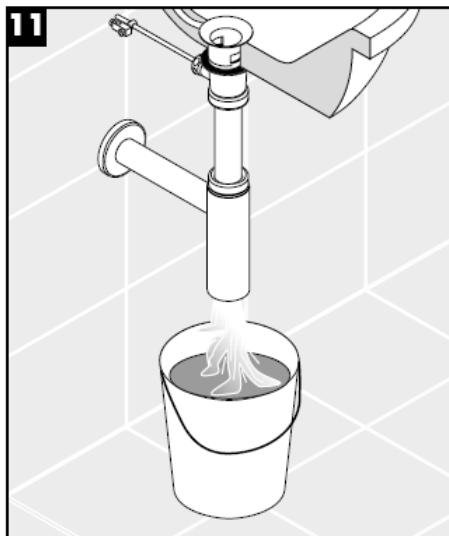

Montageanleitung

Flowstar
52105000

hangrohe

Reinigung

hansgrohe

Instructions de montage

Flowstar
52105000

hangrohe