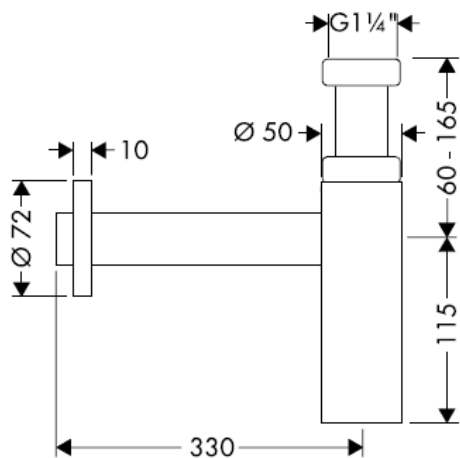

Montageanleitung

Flowstar
52105000

hangrohe

Reinigung

hansgrohe

Instructions de montage

Flowstar
52105000

hangrohe