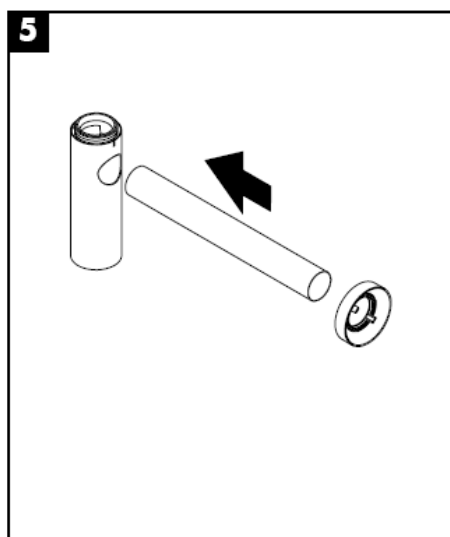

Instrukcja montażu

Flowstar
52105000

hansgrohe

Czyszczenie

hansgrohe

Montážní návod

Flowstar
52105000

hansgrohe