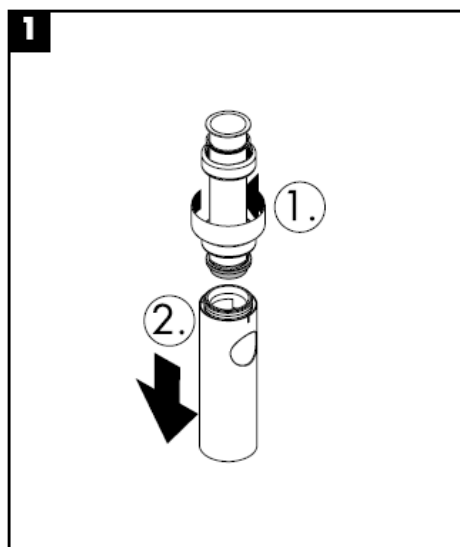

Montageanleitung

Flowstar
52105000

hangrohe

Reinigung

hansgrohe

Instructions de montage

Flowstar
52105000

hangrohe