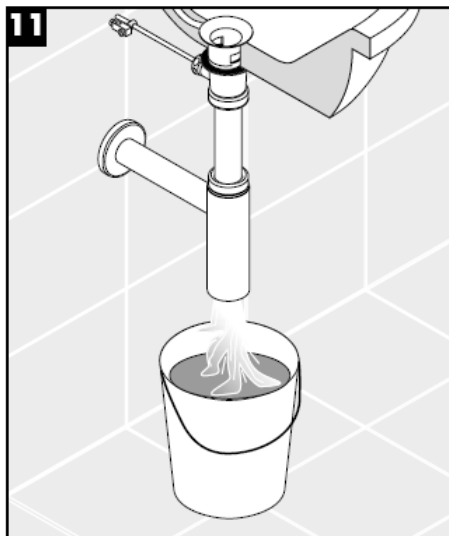

hansgrohe

Puhdistus

hansgrohe

Monteringsanvisning

Flowstar
52105000

hangrohe

Rengöring

hansgrohe

Montavimo instrukcijos

Flowstar
52105000

hansgrohe

Valymas

hansgrohe

Uputstva za instalaciju

Flowstar
52105000

hansgrohe