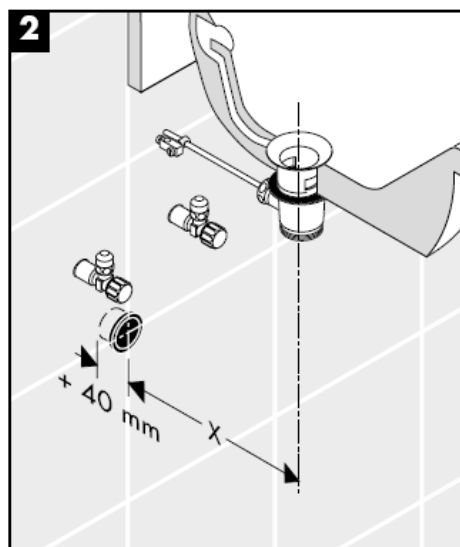

Instrukcja montażu

Flowstar
52105000

hansgrohe

Czyszczenie

hansgrohe

Montážní návod

Flowstar
52105000

hansgrohe