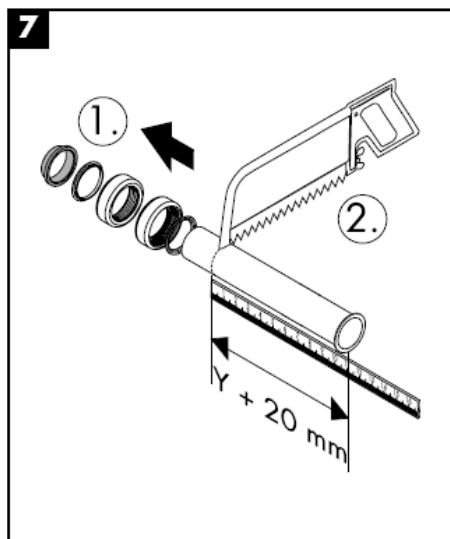

hansgrohe

Handleiding

Flowstar
52105000

hangrohe

Reinigen

hansgrohe

Monteringsvejledning

Flowstar
52105000