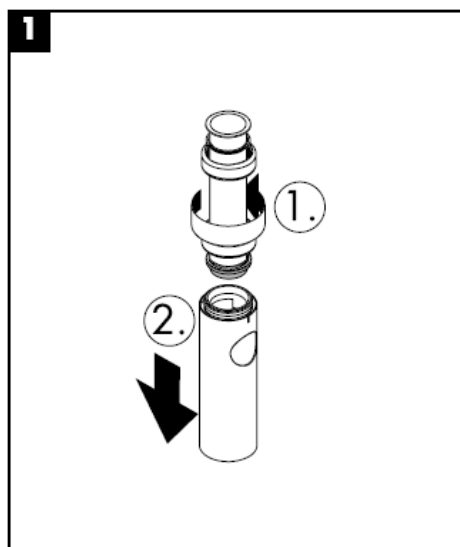

hansgrohe

تعليمات التجميع

Flowstar
52105000

hangrohe

التنظيف

hansgrohe

Navodila za montažo

Flowstar
52105000