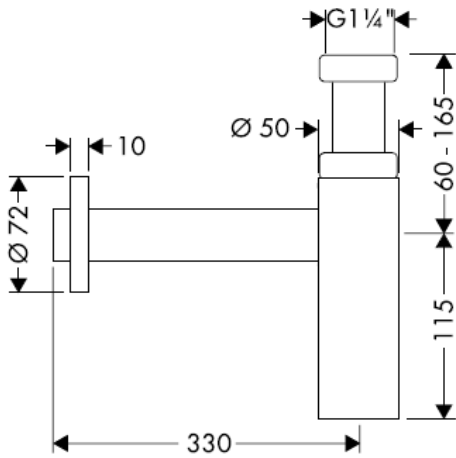

Flowstar
52105000

hangrohe

Curățare

hansgrohe

Οδηγία συναρμολόγησης

Flowstar
52105000

hansgrohe

Καθαρισμός