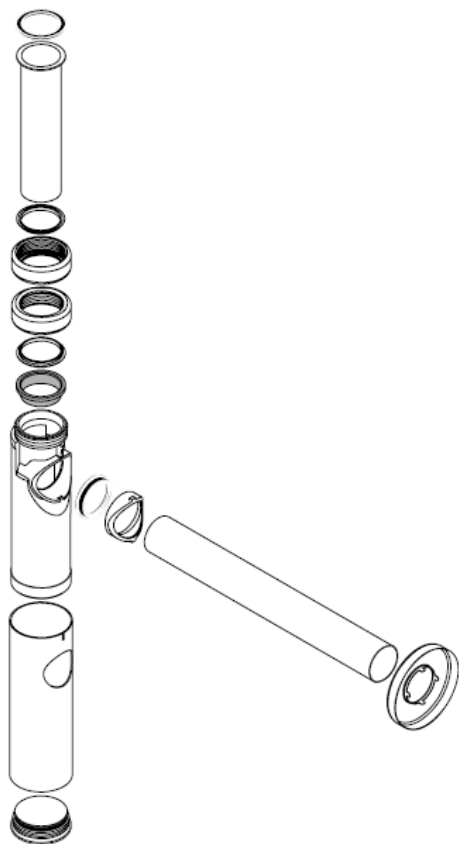

Montāžas instrukcija

Flowstar
52105000

hansgrohe

Tīrīšana

hansgrohe

Uputstvo za montažu

Flowstar
52105000

hansgrohe