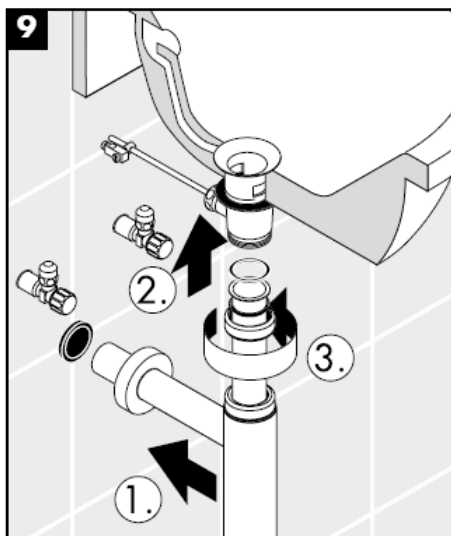

Čištění

hansgrohe

Montážny návod

Flowstar
52105000

hansgrohe

Čištění

hansgrohe

组装说明