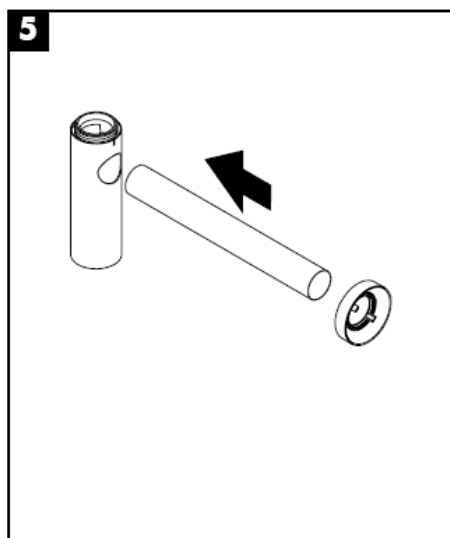

hansgrohe

تعليمات التجميع

Flowstar
52105000

hangrohe

التنظيف

hansgrohe

Navodila za montažo

Flowstar
52105000