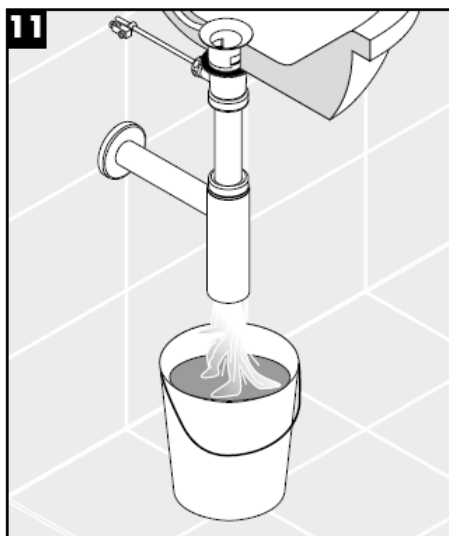

hansgrohe

Szerelési útmutató

Flowstar
52105000

hansgrohe

Tisztítás

hansgrohe

Asennusohje

Flowstar
52105000