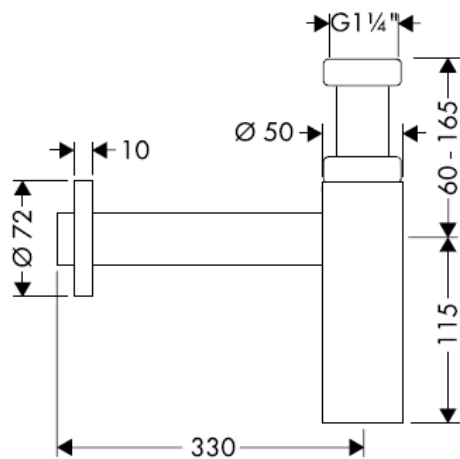

Instrukcja montażu

Flowstar
52105000

hansgrohe

Czyszczenie

hansgrohe

Montážní návod

Flowstar
52105000

hansgrohe