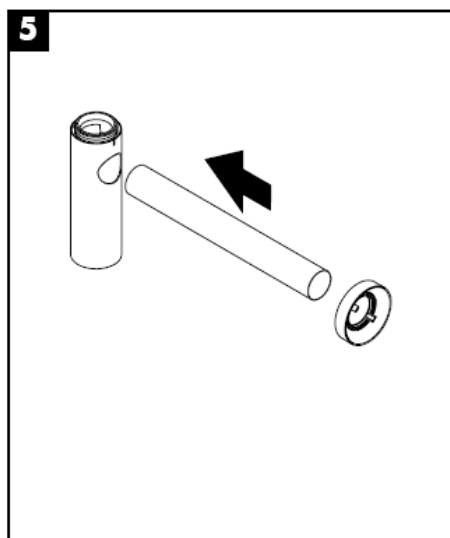

Čišćenje

hansgrohe

Montasjeveiledning

Flowstar
52105000

hansgrohe

Rengjøring

hansgrohe

РЪКОВОДСТВО ЗА МОНТАЖ