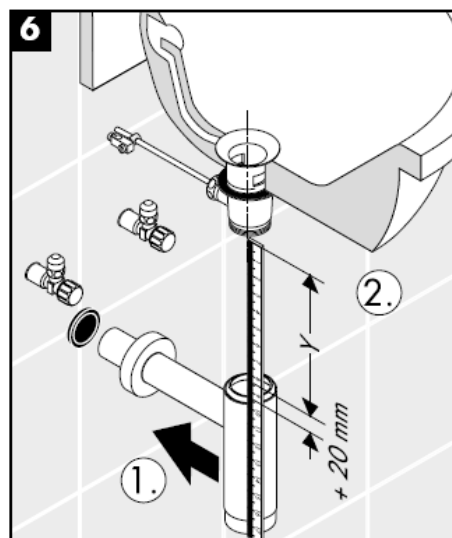

Montageanleitung

Flowstar
52105000

hangrohe

Reinigung

hansgrohe

Instructions de montage

Flowstar
52105000

hangrohe