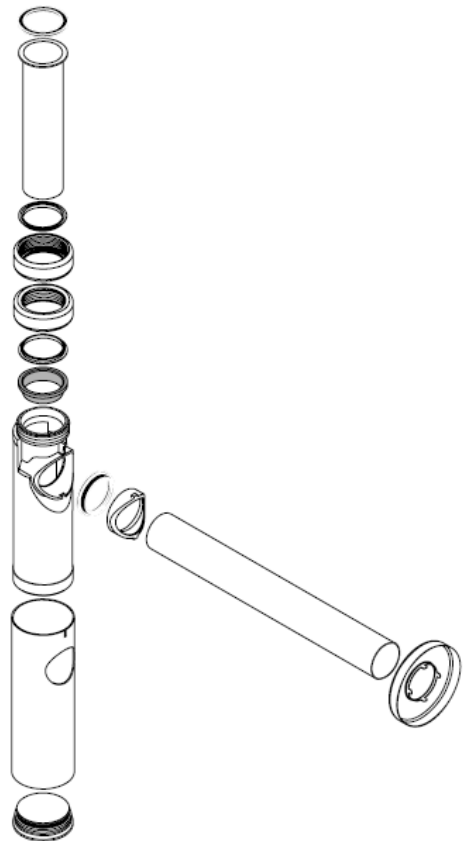

Montavimo instrukcijos

Flowstar
52105000

hansgrohe

Valymas

hansgrohe

Uputstva za instalaciju

Flowstar
52105000

hansgrohe