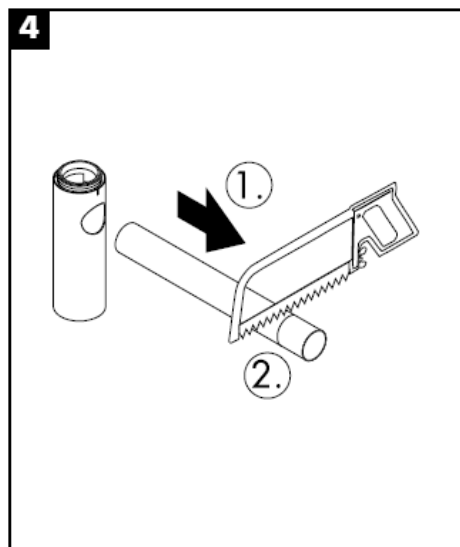

Montavimo instrukcijos

Flowstar
52105000

hansgrohe

Valymas

hansgrohe

Uputstva za instalaciju

Flowstar
52105000

hansgrohe