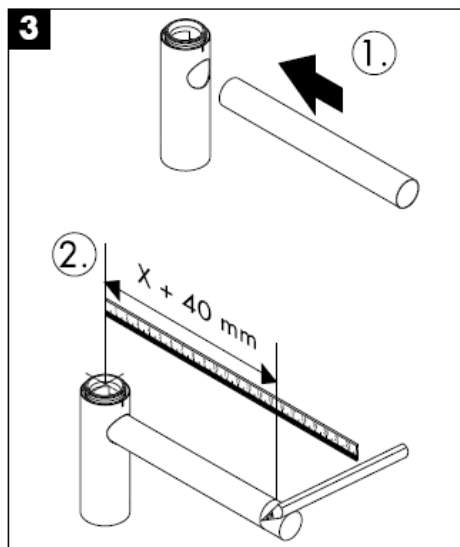

Flowstar
52105000

hangrohe

清洗

hansgrohe

Инструкция по монтажу

Flowstar
52105000

hansgrohe

Очистка