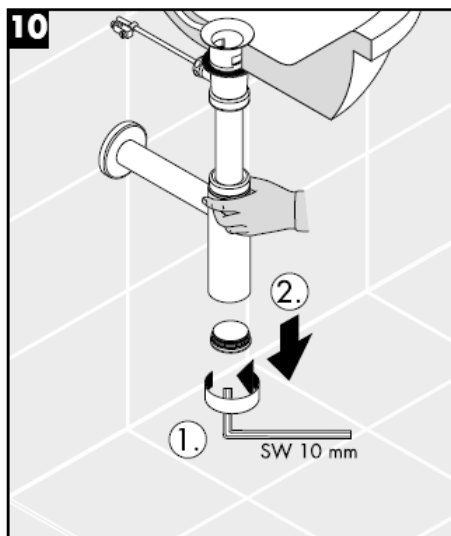

Montavimo instrukcijos

Flowstar
52105000

hansgrohe

Valymas

hansgrohe

Uputstva za instalaciju

Flowstar
52105000

hansgrohe