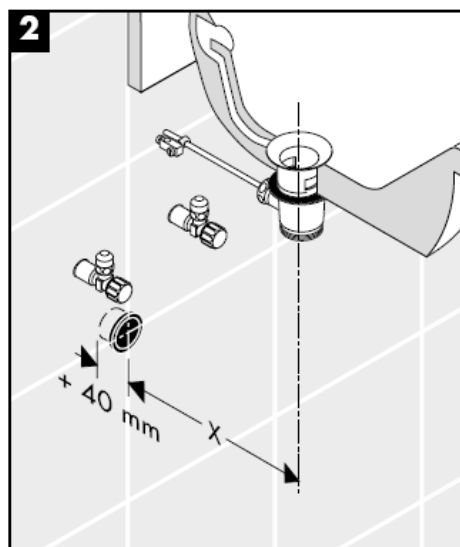

hansgrohe

تعليمات التجميع

Flowstar
52105000

hangrohe

التنظيف

hansgrohe

Navodila za montažo

Flowstar
52105000