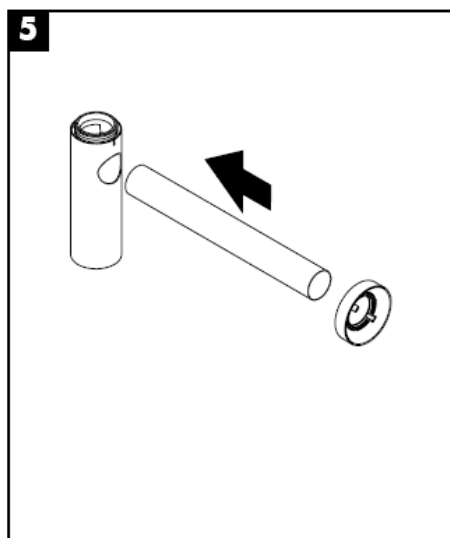

Flowstar
52105000

hangrohe

清洗

hansgrohe

Инструкция по монтажу

Flowstar
52105000

hansgrohe

Очистка