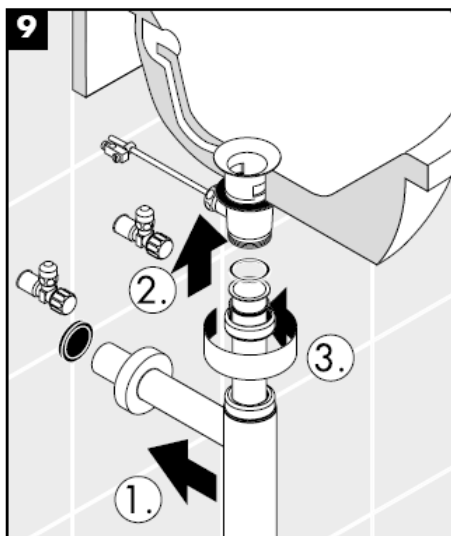

Montavimo instrukcijos

Flowstar
52105000

hansgrohe

Valymas

hansgrohe

Uputstva za instalaciju

Flowstar
52105000

hansgrohe