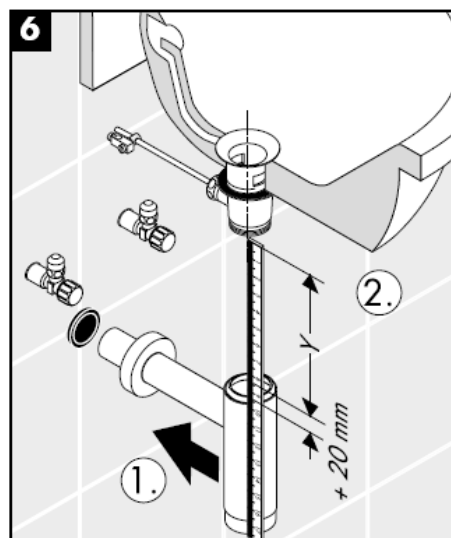

hansgrohe

Szerelési útmutató

Flowstar
52105000

hansgrohe

Tisztítás

hansgrohe

Asennusohje

Flowstar
52105000