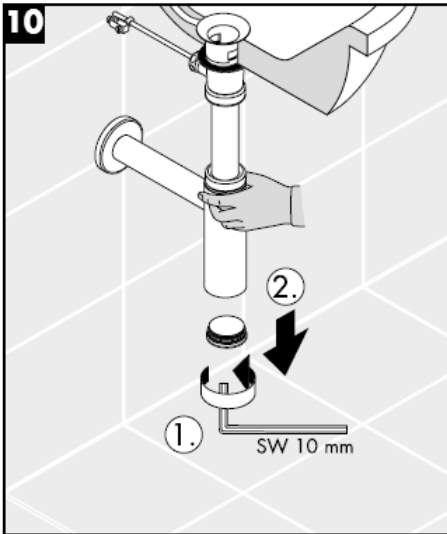

hansgrohe

تعليمات التجميع

Flowstar
52105000

hangrohe

التنظيف

hansgrohe

Navodila za montažo

Flowstar
52105000