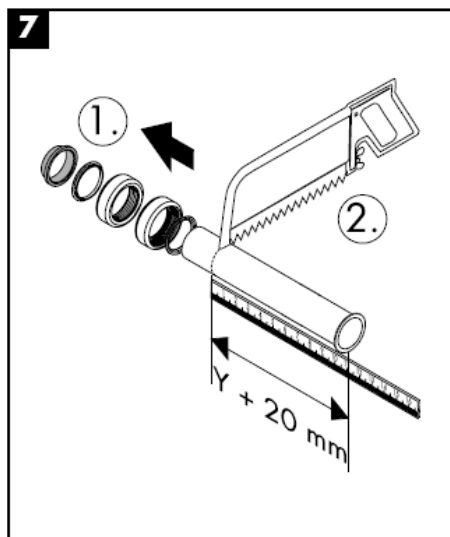

Čištění

hansgrohe

Montážny návod

Flowstar
52105000

hansgrohe

Čištění

hansgrohe

组装说明