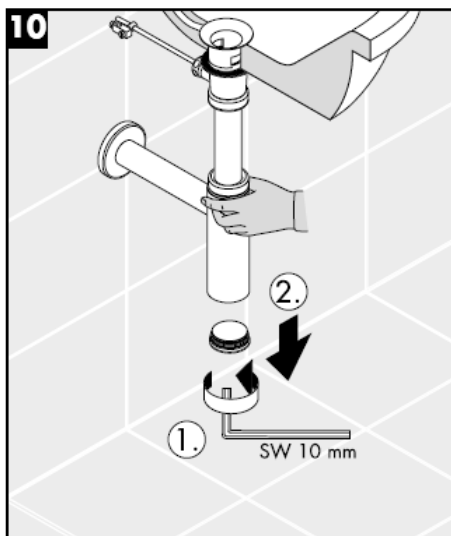

Flowstar
52105000

hangrohe

Curățare

hansgrohe

Οδηγία συναρμολόγησης

Flowstar
52105000

hansgrohe

Καθαρισμός