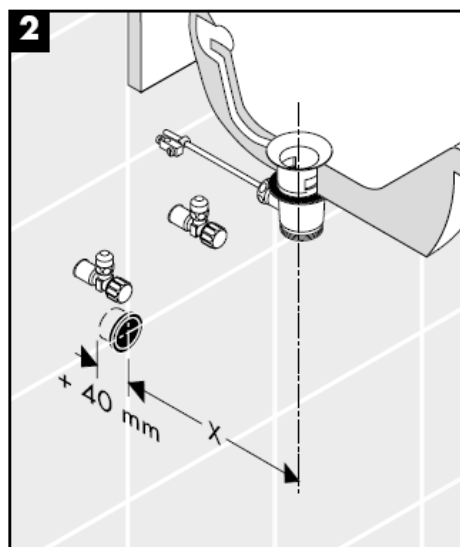

hangrohe

Rengøring

hansgrohe

Manual de Instalación

Flowstar
52105000

hangrohe

Limpeza

hansgrohe