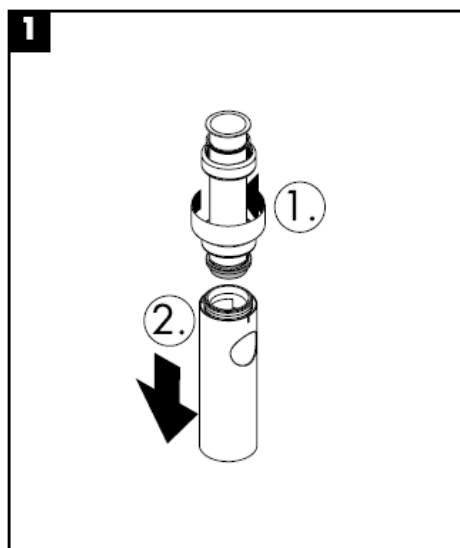

Flowstar
52105000

hangrohe

Curățare

hansgrohe

Οδηγία συναρμολόγησης

Flowstar
52105000

hansgrohe

Καθαρισμός