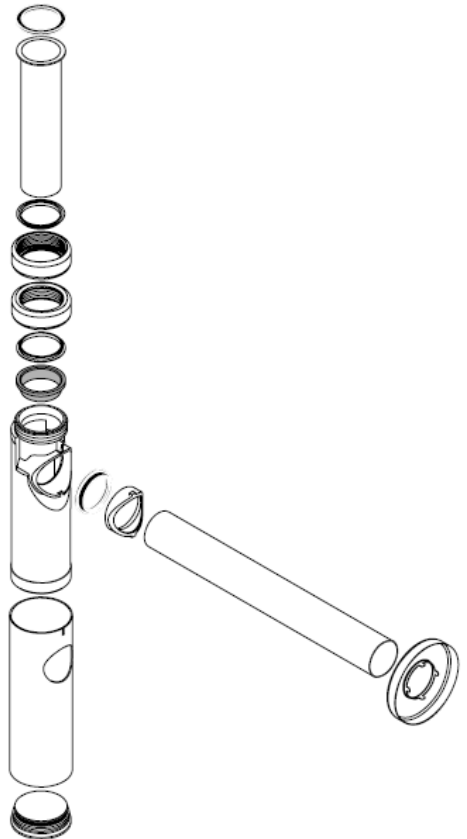

Flowstar
52105000

hansgrohe

Почистване

hansgrohe

Udhëzime rreth montimit

Flowstar
52105000

hansgrohe

Pastrimi