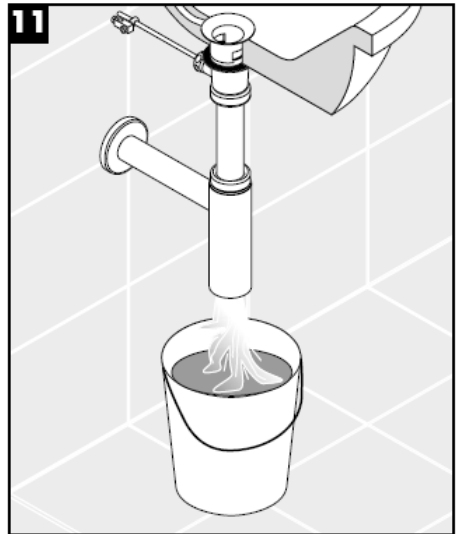

hansgrohe

تعليمات التجميع

Flowstar
52105000

hangrohe

التنظيف

hansgrohe

Navodila za montažo

Flowstar
52105000