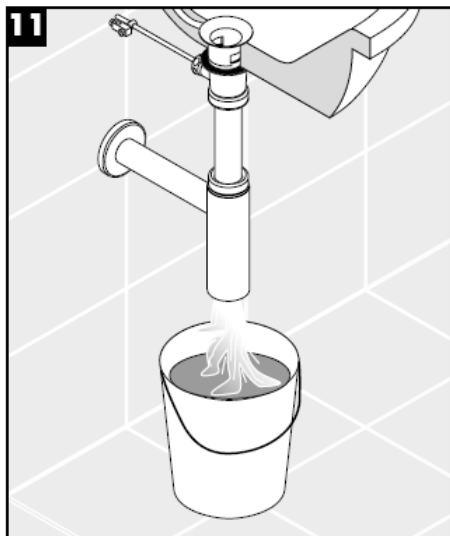

hansgrohe

Puhdistus

hansgrohe

Monteringsanvisning

Flowstar
52105000

hangrohe

Rengöring

hansgrohe

Montavimo instrukcijos

Flowstar
52105000

hansgrohe

Valymas

hansgrohe

Uputstva za instalaciju

Flowstar
52105000

hansgrohe