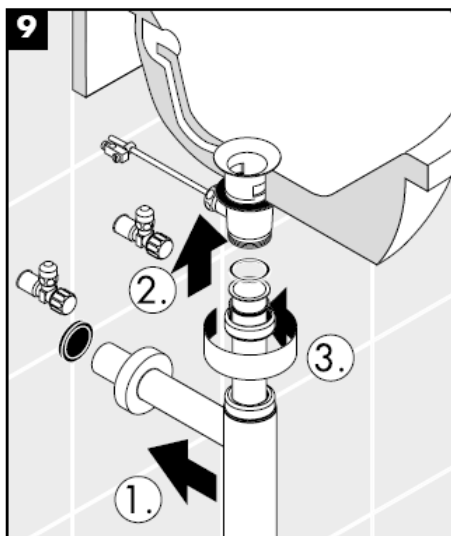

Instrukcja montażu

Flowstar
52105000

hansgrohe

Czyszczenie

hansgrohe

Montážní návod

Flowstar
52105000

hansgrohe