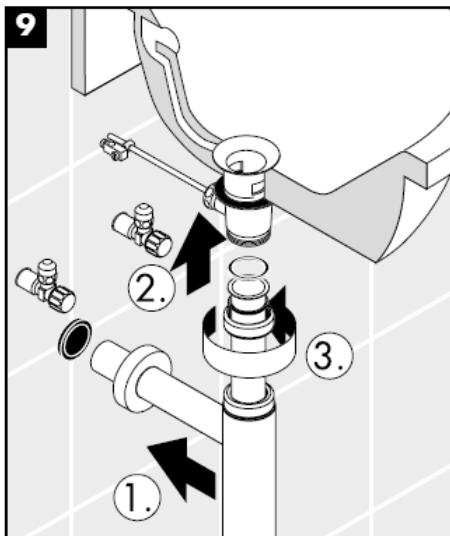

hansgrohe

Handleiding

Flowstar
52105000

hangrohe

Reinigen

hansgrohe

Monteringsvejledning

Flowstar
52105000