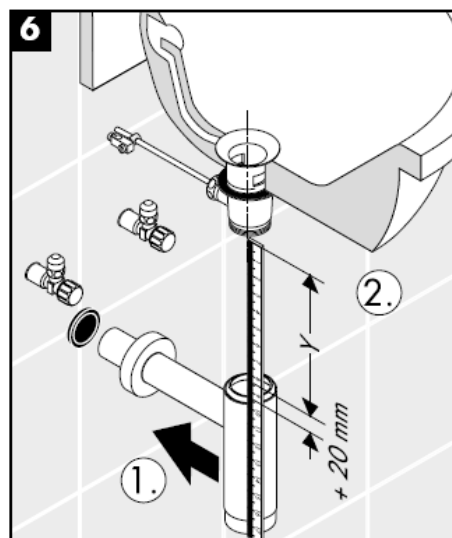

Montavimo instrukcijos

Flowstar
52105000

hansgrohe

Valymas

hansgrohe

Uputstva za instalaciju

Flowstar
52105000

hansgrohe