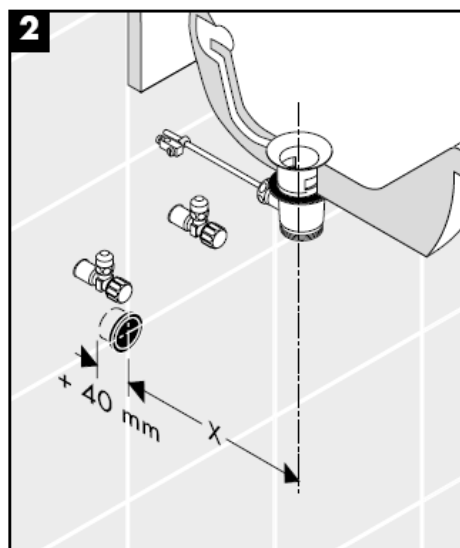

Flowstar
52105000

hangrohe

Curățare

hansgrohe

Οδηγία συναρμολόγησης

Flowstar
52105000

hansgrohe

Καθαρισμός