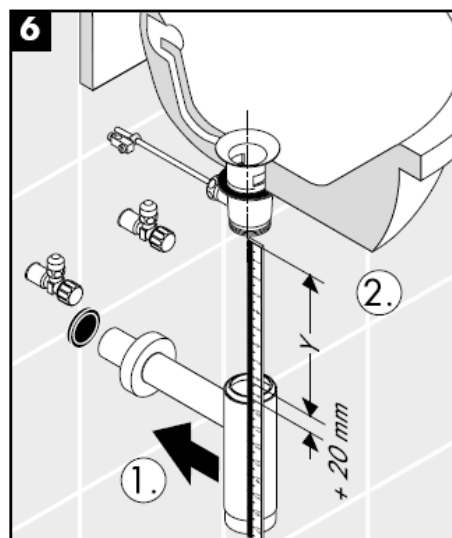

hansgrohe

تعليمات التجميع

Flowstar
52105000

hangrohe

التنظيف

hansgrohe

Navodila za montažo

Flowstar
52105000