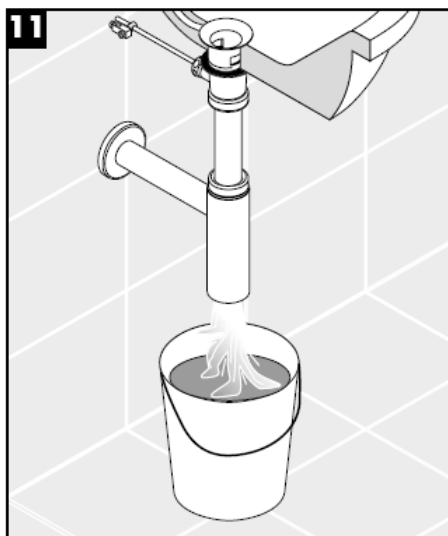

Instrukcja montażu

Flowstar
52105000

hansgrohe

Czyszczenie

hansgrohe

Montážní návod

Flowstar
52105000

hansgrohe