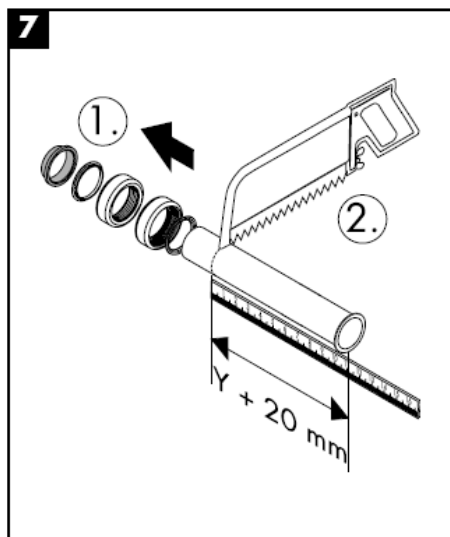

hansgrohe

Szerelési útmutató

Flowstar
52105000

hansgrohe

Tisztítás

hansgrohe

Asennusohje

Flowstar
52105000