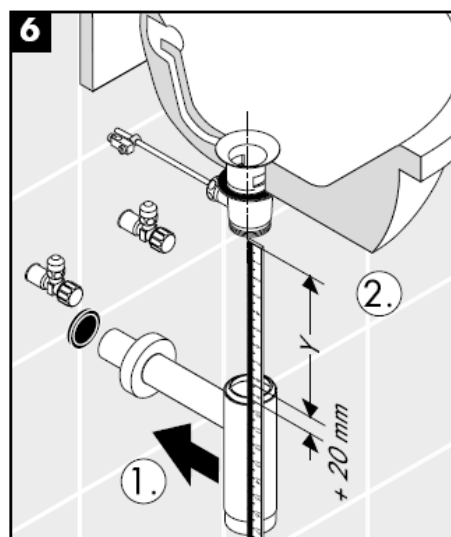

Instrukcja montażu

Flowstar
52105000

hansgrohe

Czyszczenie

hansgrohe

Montážní návod

Flowstar
52105000

hansgrohe