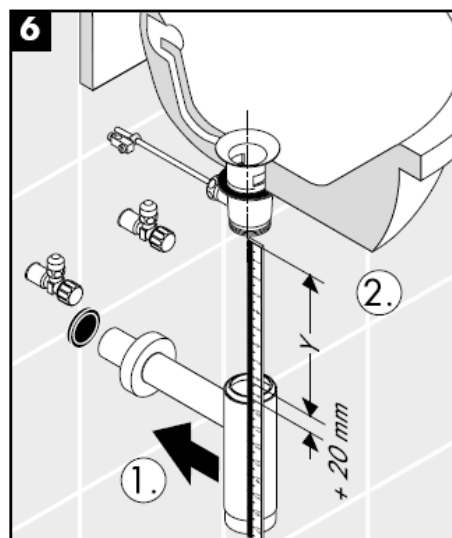

hansgrohe

Handleiding

Flowstar
52105000

hangrohe

Reinigen

hansgrohe

Monteringsvejledning

Flowstar
52105000