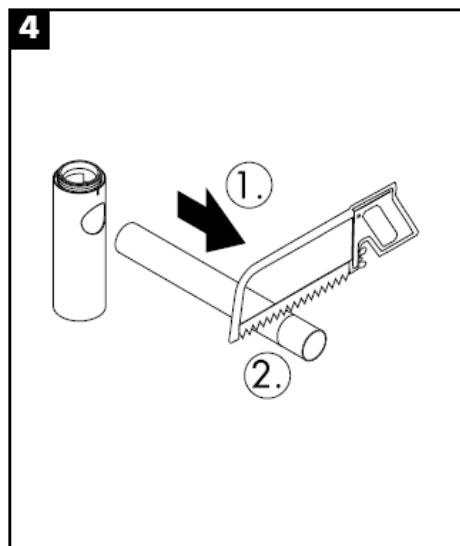

hansgrohe

Handleiding

Flowstar
52105000

hangrohe

Reinigen

hansgrohe

Monteringsvejledning

Flowstar
52105000