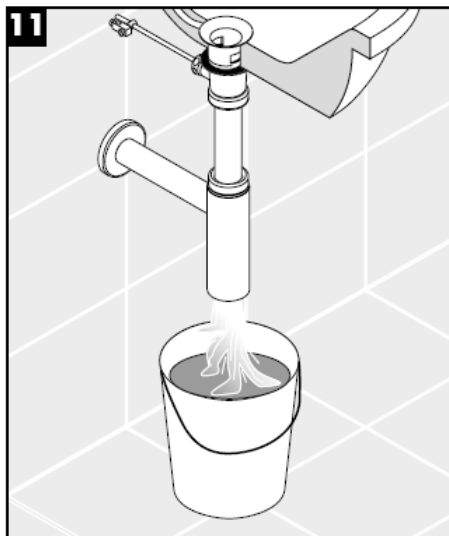

hansgrohe

Handleiding

Flowstar
52105000

hangrohe

Reinigen

hansgrohe

Monteringsvejledning

Flowstar
52105000