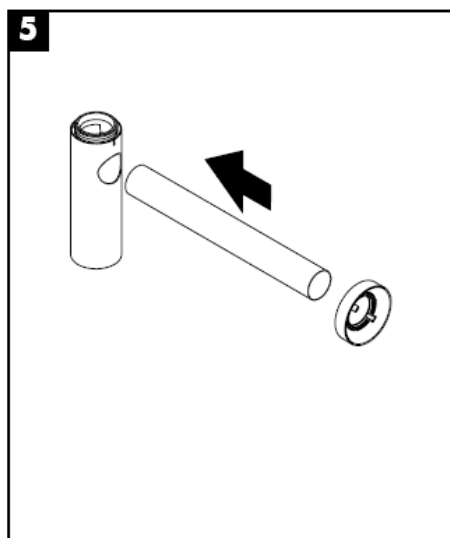

Montageanleitung

Flowstar
52105000

hangrohe

Reinigung

hansgrohe

Instructions de montage

Flowstar
52105000

hangrohe