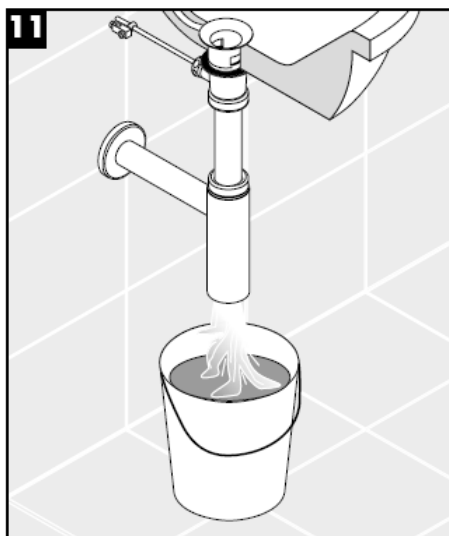

Flowstar
52105000

hangrohe

Curățare

hansgrohe

Οδηγία συναρμολόγησης

Flowstar
52105000

hansgrohe

Καθαρισμός

hansgrohe

تعليمات التجميع

Flowstar
52105000

hangrohe

التنظيف

hansgrohe

Navodila za montažo

Flowstar
52105000