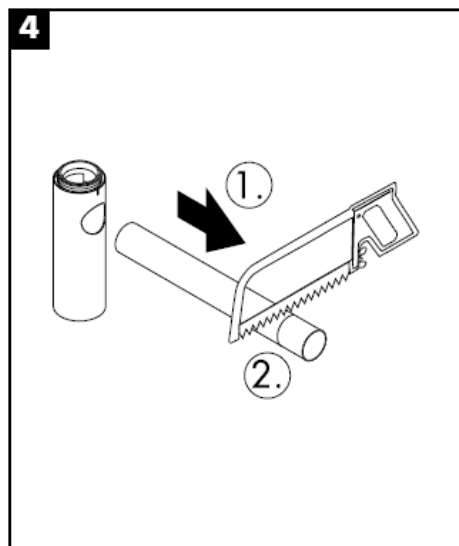

Čištění

hansgrohe

Montážny návod

Flowstar
52105000

hansgrohe

Čištění

hansgrohe

组装说明