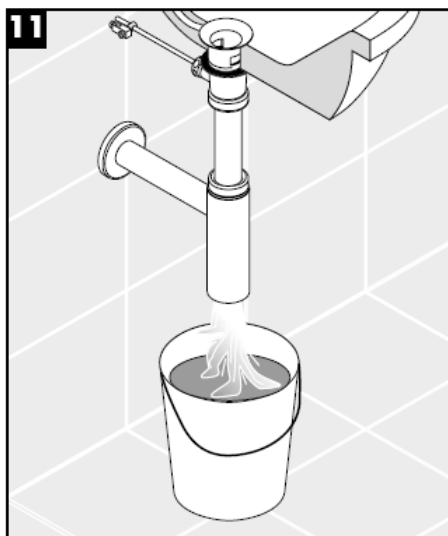

Montavimo instrukcijos

Flowstar
52105000

hansgrohe

Valymas

hansgrohe

Uputstva za instalaciju

Flowstar
52105000

hansgrohe