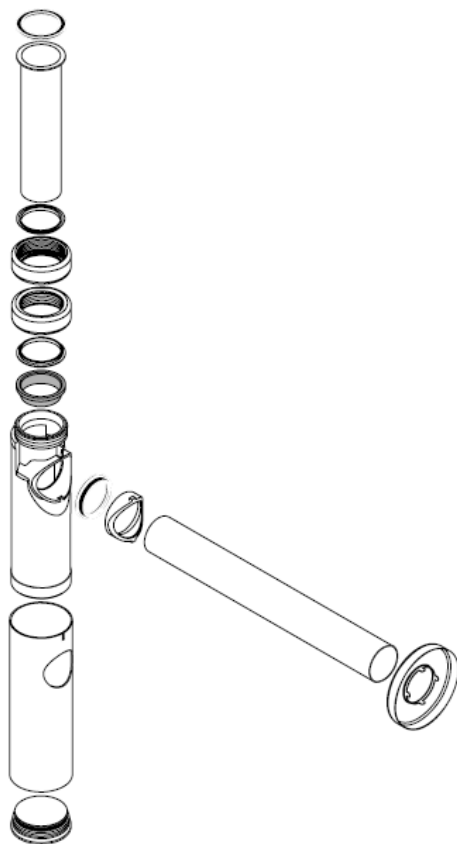

Instrukcja montażu

Flowstar
52105000

hansgrohe

Czyszczenie

hansgrohe

Montážní návod

Flowstar
52105000

hansgrohe