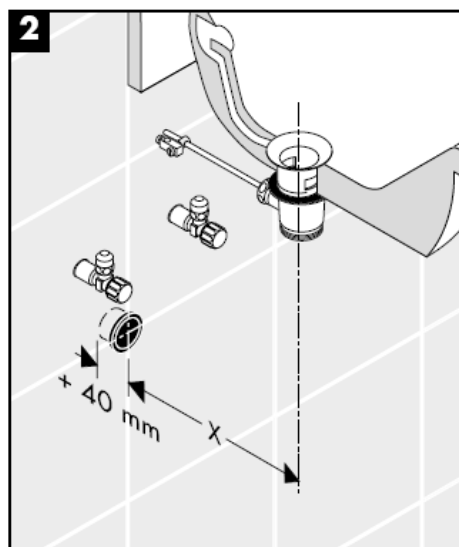

Čištění

hansgrohe

Montážny návod

Flowstar
52105000

hansgrohe

Čištění

hansgrohe

组装说明