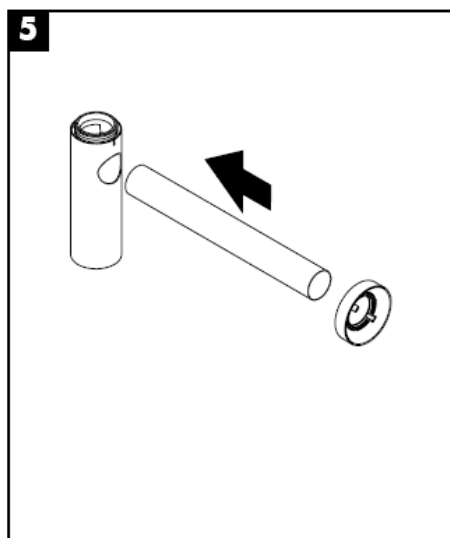

Flowstar
52105000

hangrohe

Curățare

hansgrohe

Οδηγία συναρμολόγησης

Flowstar
52105000

hansgrohe

Καθαρισμός