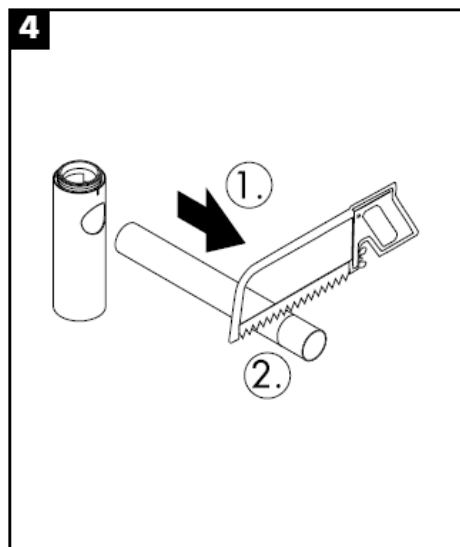

hansgrohe

Puhdistus

hansgrohe

Monteringsanvisning

Flowstar
52105000

hangrohe

Rengöring

hansgrohe