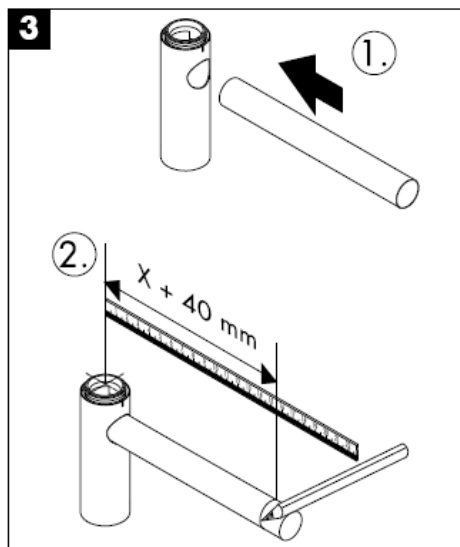

hansgrohe

تعليمات التجميع

Flowstar
52105000

hangrohe

التنظيف

hansgrohe

Navodila za montažo

Flowstar
52105000