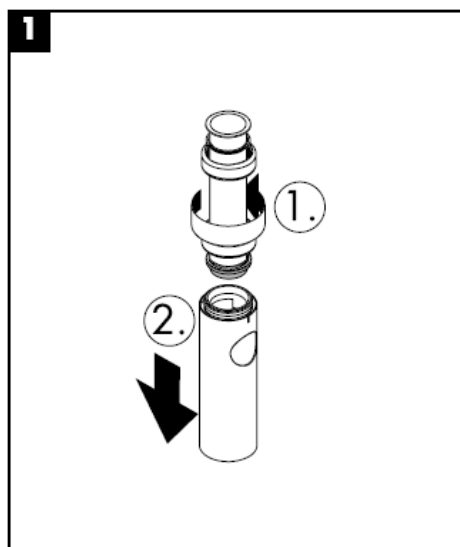

hansgrohe

Handleiding

Flowstar
52105000

hangrohe

Reinigen

hansgrohe

Monteringsvejledning

Flowstar
52105000