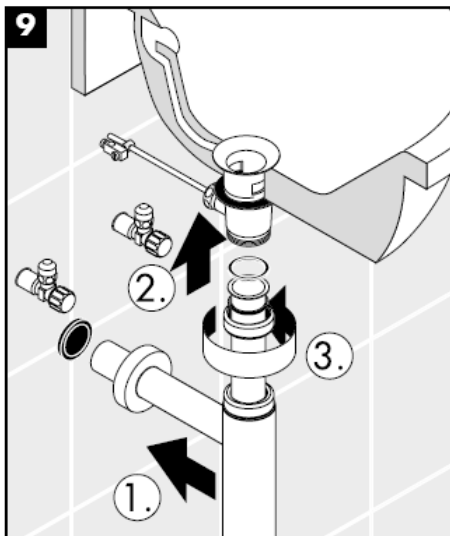

Montāžas instrukcija

Flowstar
52105000

hansgrohe

Tīrīšana

hansgrohe

Uputstvo za montažu

Flowstar
52105000

hansgrohe