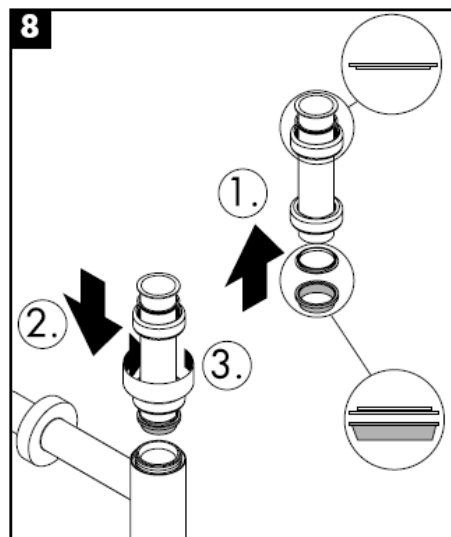

Čištění

hansgrohe

Montážny návod

Flowstar
52105000

hansgrohe

Čištění

hansgrohe

组装说明