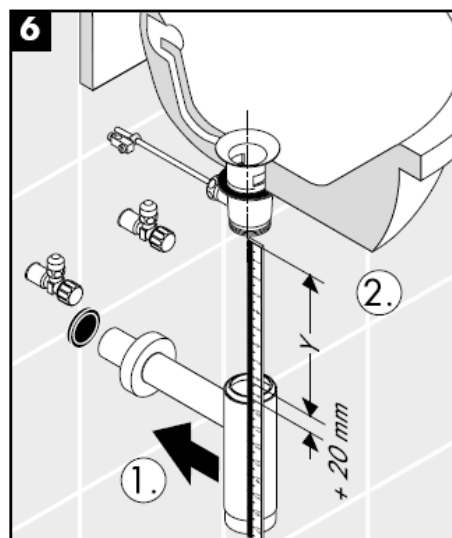

Instrukcja montażu

Flowstar
52105000

hansgrohe

Czyszczenie

hansgrohe

Montážní návod

Flowstar
52105000

hansgrohe