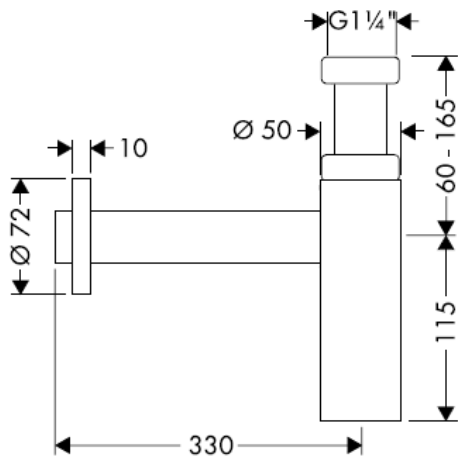

Montavimo instrukcijos

Flowstar
52105000

hansgrohe

Valymas

hansgrohe

Uputstva za instalaciju

Flowstar
52105000

hansgrohe