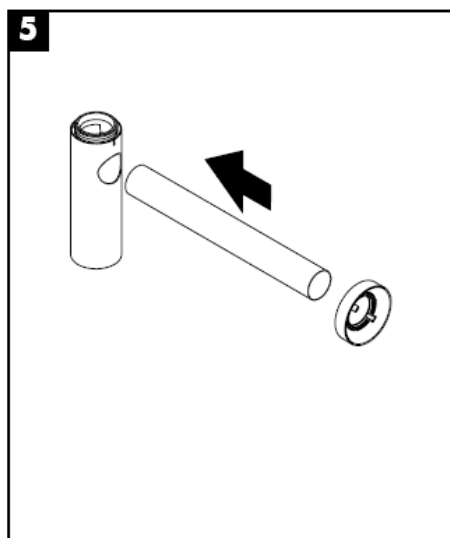

Montavimo instrukcijos

Flowstar
52105000

hansgrohe

Valymas

hansgrohe

Uputstva za instalaciju

Flowstar
52105000

hansgrohe