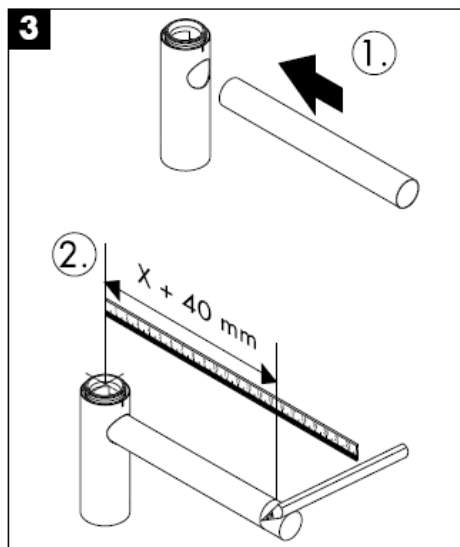

Montageanleitung

Flowstar
52105000

hangrohe

Reinigung

hansgrohe

Instructions de montage

Flowstar
52105000

hangrohe