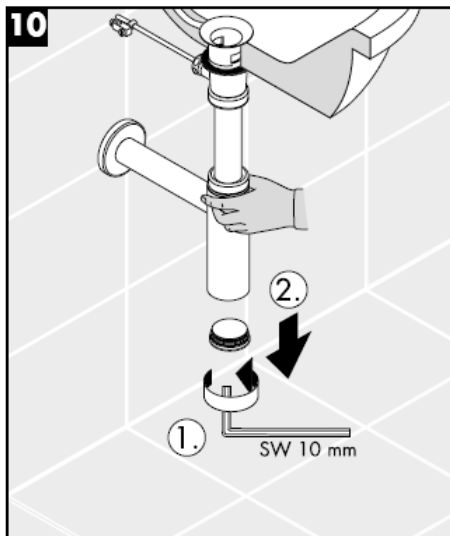

hansgrohe

Handleiding

Flowstar
52105000

hangrohe

Reinigen

hansgrohe

Monteringsvejledning

Flowstar
52105000