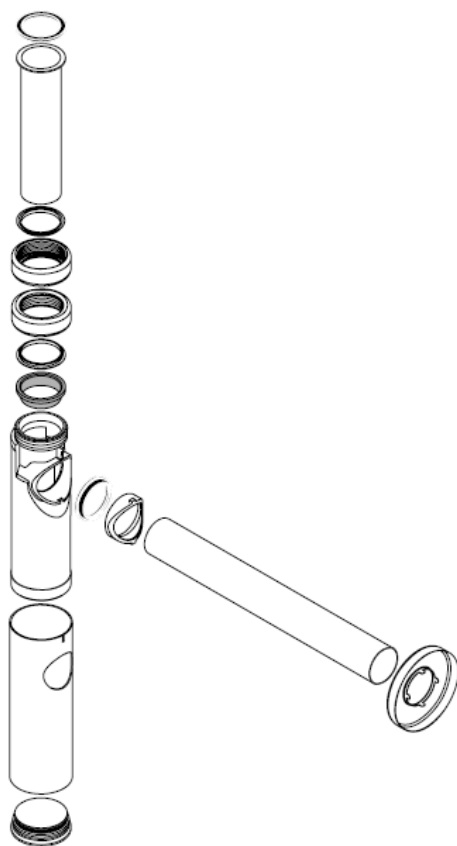

Montageanleitung

Flowstar
52105000

hangrohe

Reinigung

hansgrohe

Instructions de montage

Flowstar
52105000

hangrohe