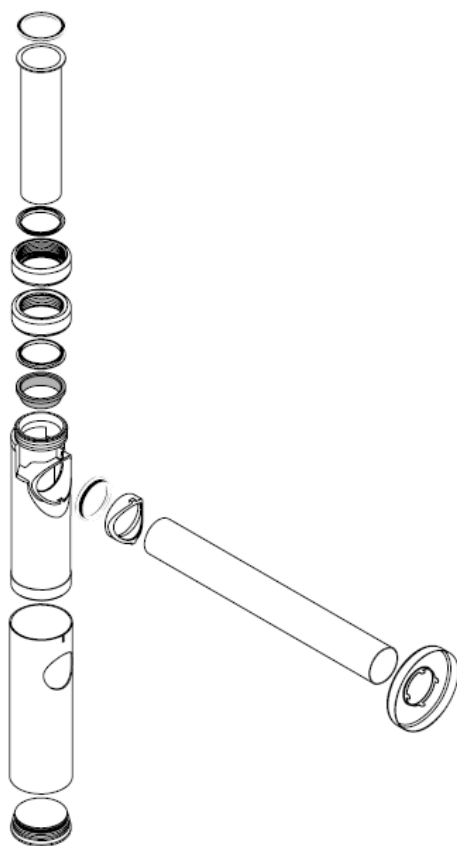

Montavimo instrukcijos

Flowstar
52105000

hansgrohe

Valymas

hansgrohe

Uputstva za instalaciju

Flowstar
52105000

hansgrohe