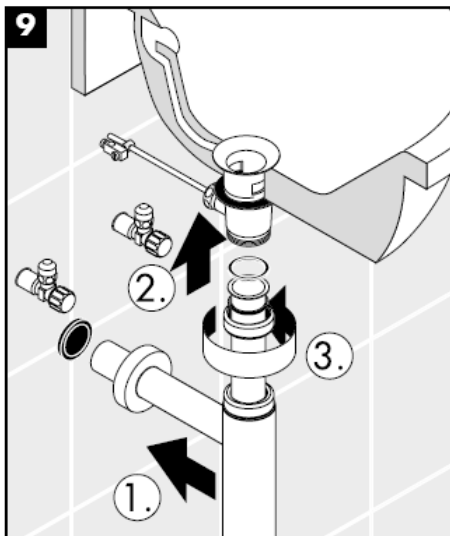

Flowstar
52105000

hangrohe

Curățare

hansgrohe

Οδηγία συναρμολόγησης

Flowstar
52105000

hansgrohe

Καθαρισμός