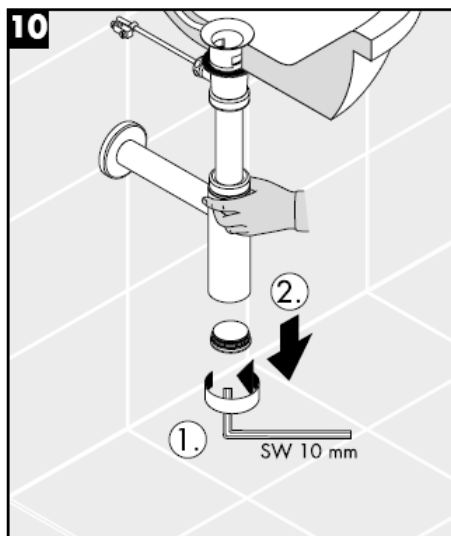

Flowstar
52105000

hangrohe

清洗

hansgrohe

Инструкция по монтажу

Flowstar
52105000

hansgrohe

Очистка