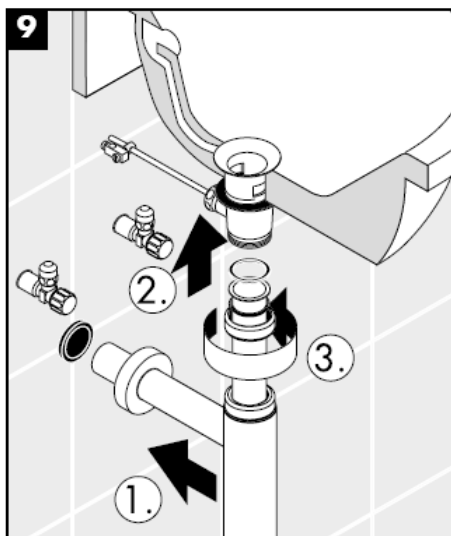

hansgrohe

Szerelési útmutató

Flowstar
52105000

hansgrohe

Tisztítás

hansgrohe

Asennusohje

Flowstar
52105000