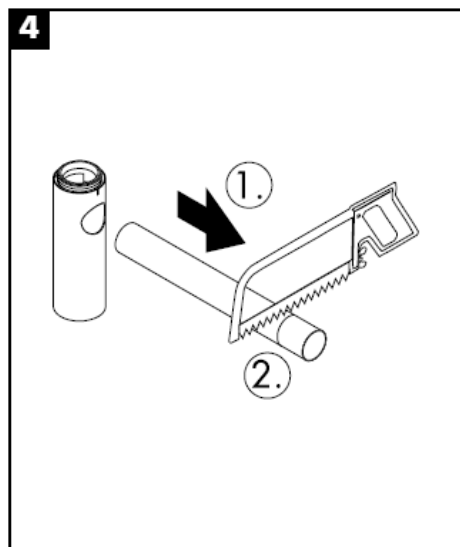

Flowstar
52105000

hangrohe

Curățare

hansgrohe

Οδηγία συναρμολόγησης

Flowstar
52105000

hansgrohe

Καθαρισμός