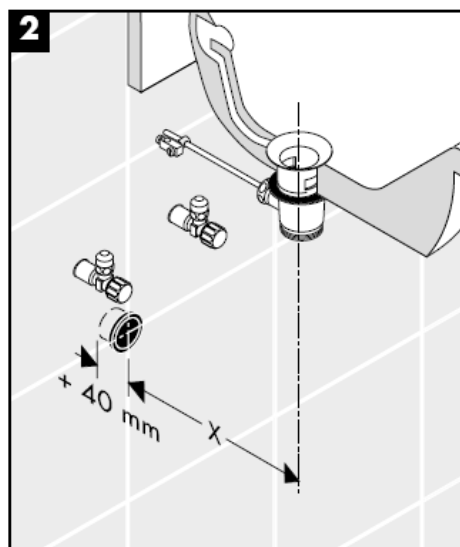

Flowstar
52105000

hangrohe

清洗

hansgrohe

Инструкция по монтажу

Flowstar
52105000

hansgrohe

Очистка