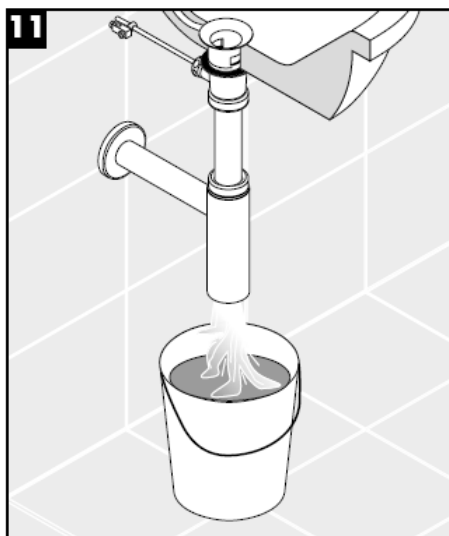

Čištění

hansgrohe

Montážny návod

Flowstar
52105000

hansgrohe

Čištění

hansgrohe

组装说明