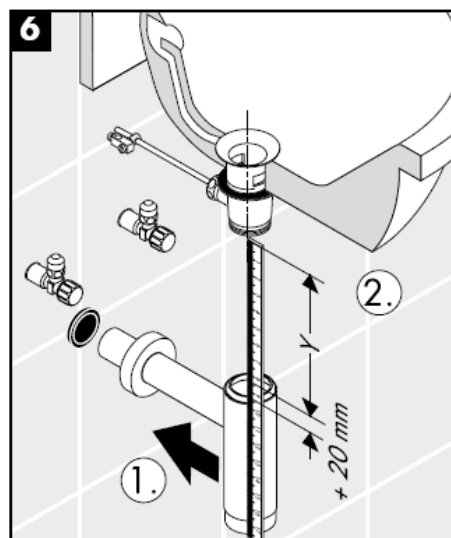

Čištění

hansgrohe

Montážny návod

Flowstar
52105000

hansgrohe

Čištění

hansgrohe

组装说明