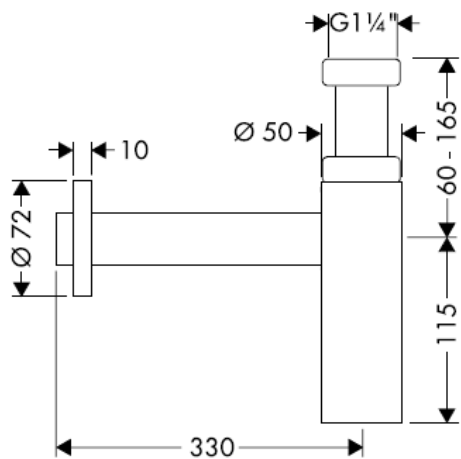

Montāžas instrukcija

Flowstar
52105000

hansgrohe

Tīrīšana

hansgrohe

Uputstvo za montažu

Flowstar
52105000

hansgrohe