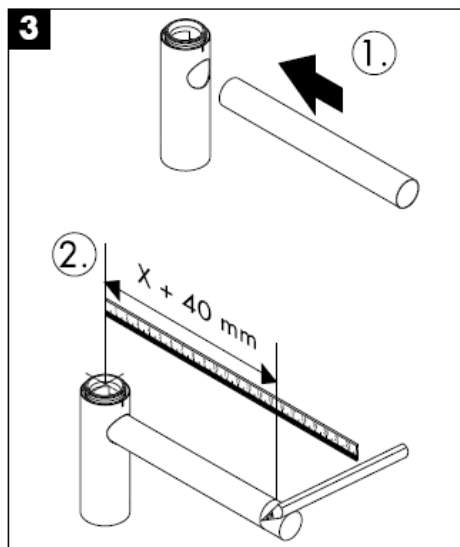

Flowstar
52105000

hangrohe

Curățare

hansgrohe

Οδηγία συναρμολόγησης

Flowstar
52105000

hansgrohe

Καθαρισμός