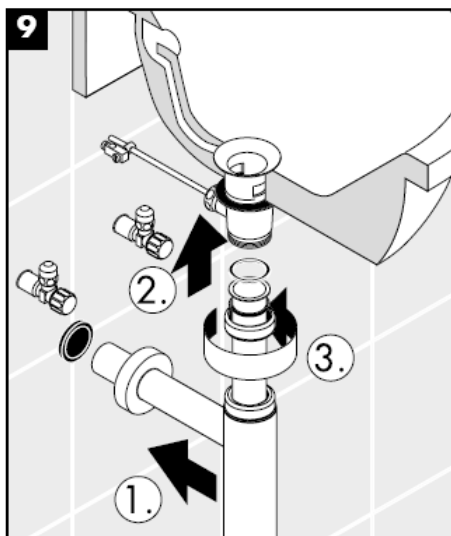

Puhastamine

hansgrohe