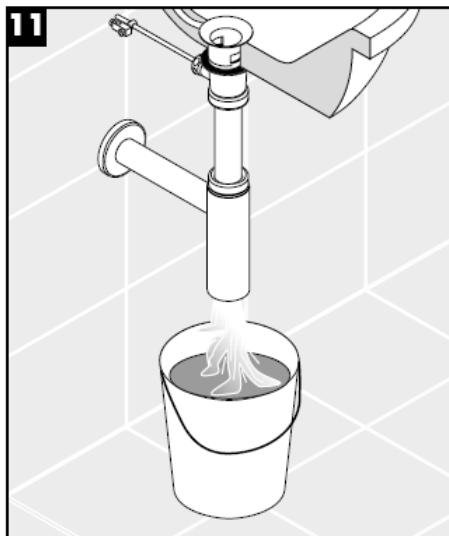

Flowstar
52105000

hangrohe

Curățare

hansgrohe

Οδηγία συναρμολόγησης

Flowstar
52105000

hansgrohe

Καθαρισμός

hansgrohe

تعليمات التجميع

Flowstar
52105000

hangrohe

التنظيف

hansgrohe

Navodila za montažo

Flowstar
52105000