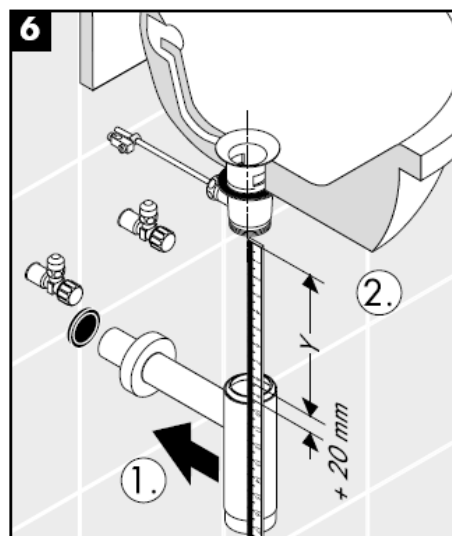

Montāžas instrukcija

Flowstar
52105000

hansgrohe

Tīrīšana

hansgrohe

Uputstvo za montažu

Flowstar
52105000

hansgrohe