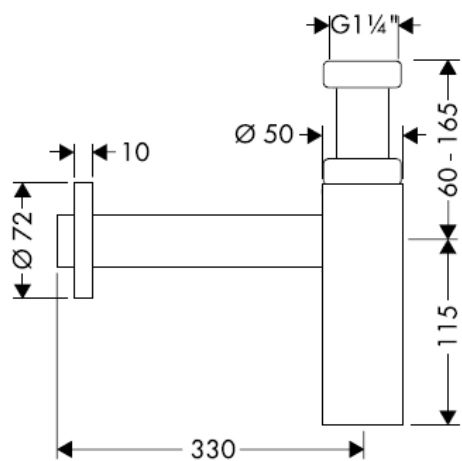

Montāžas instrukcija

Flowstar
52105000

hansgrohe

Tīrīšana

hansgrohe

Uputstvo za montažu

Flowstar
52105000

hansgrohe