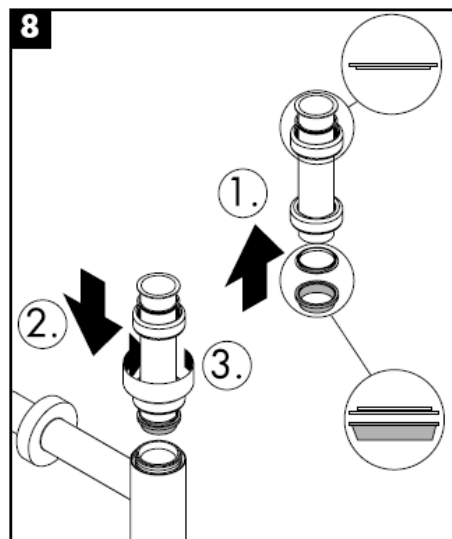

Flowstar
52105000

hangrohe

Curățare

hansgrohe

Οδηγία συναρμολόγησης

Flowstar
52105000

hansgrohe

Καθαρισμός