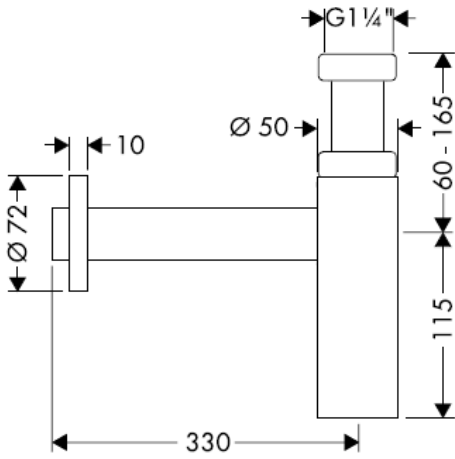

Flowstar
52105000

hansgrohe

Почистване

hansgrohe

Udhëzime rreth montimit

Flowstar
52105000

hansgrohe

Pastrimi