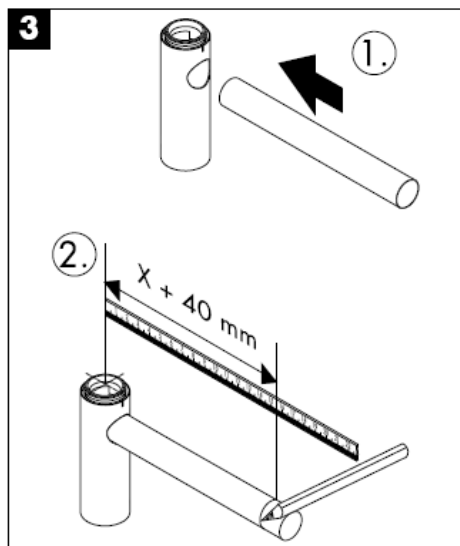

hansgrohe

Handleiding

Flowstar
52105000

hangrohe

Reinigen

hansgrohe

Monteringsvejledning

Flowstar
52105000