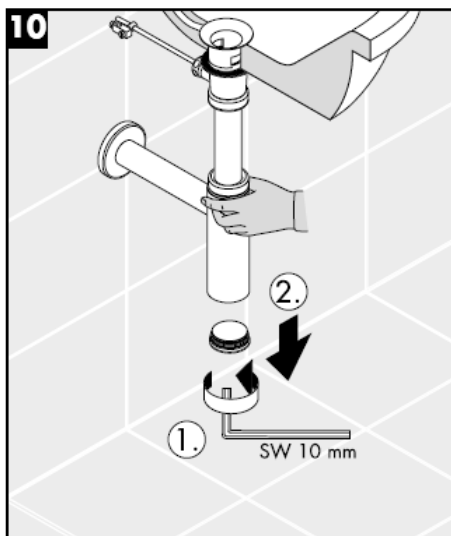

Puhastamine