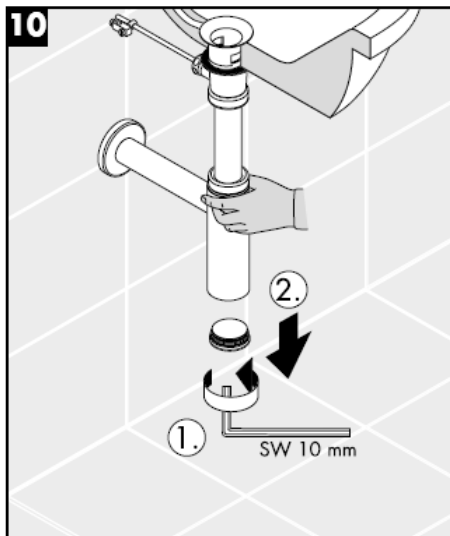

Montageanleitung

Flowstar
52105000

hangrohe

Reinigung

hansgrohe

Instructions de montage

Flowstar
52105000

hangrohe