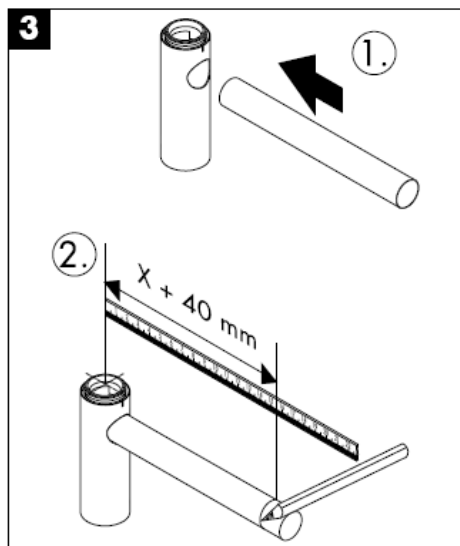

Instrukcja montażu

Flowstar
52105000

hansgrohe

Czyszczenie

hansgrohe

Montážní návod

Flowstar
52105000

hansgrohe