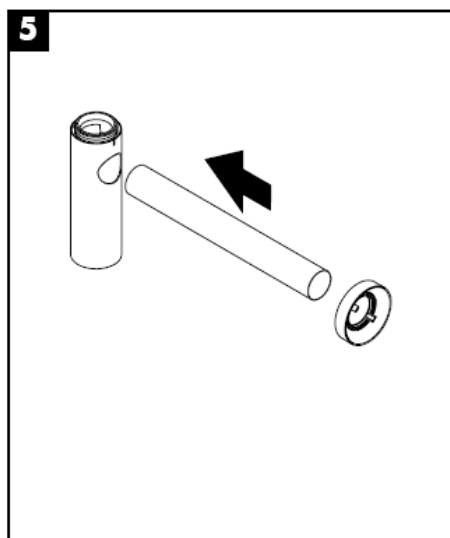

Čištění

hansgrohe

Montážny návod

Flowstar
52105000

hansgrohe

Čištění

hansgrohe

组装说明