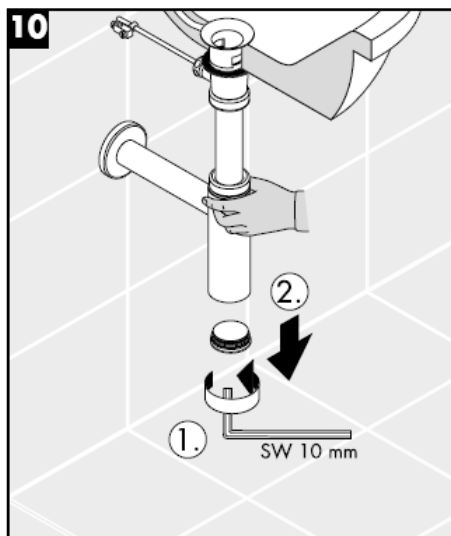

hansgrohe

Szerelési útmutató

Flowstar
52105000

hansgrohe

Tisztítás

hansgrohe

Asennusohje

Flowstar
52105000