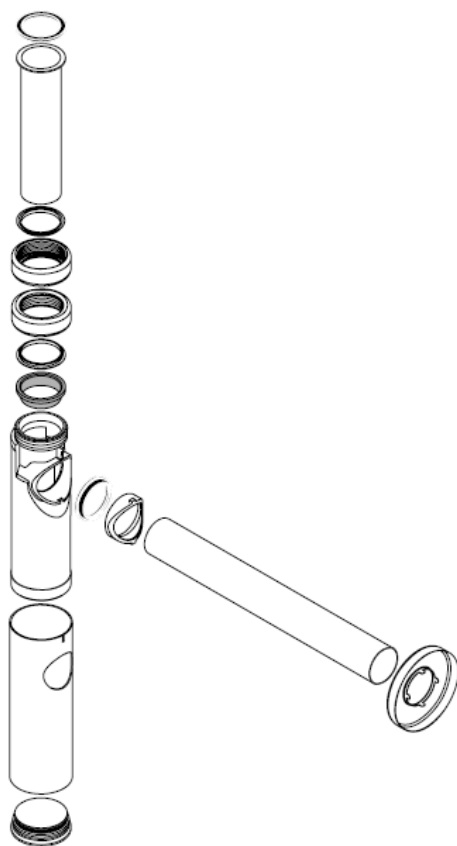

Montāžas instrukcija

Flowstar
52105000

hansgrohe

Tīrīšana

hansgrohe

Uputstvo za montažu

Flowstar
52105000

hansgrohe