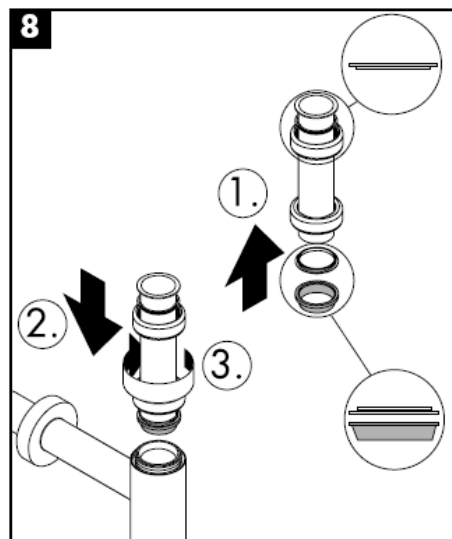

hansgrohe

Handleiding

Flowstar
52105000

hangrohe

Reinigen

hansgrohe

Monteringsvejledning

Flowstar
52105000