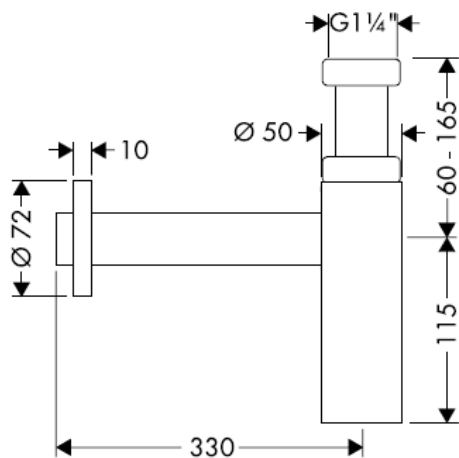

Montavimo instrukcijos

Flowstar
52105000

hansgrohe

Valymas

hansgrohe

Uputstva za instalaciju

Flowstar
52105000

hansgrohe