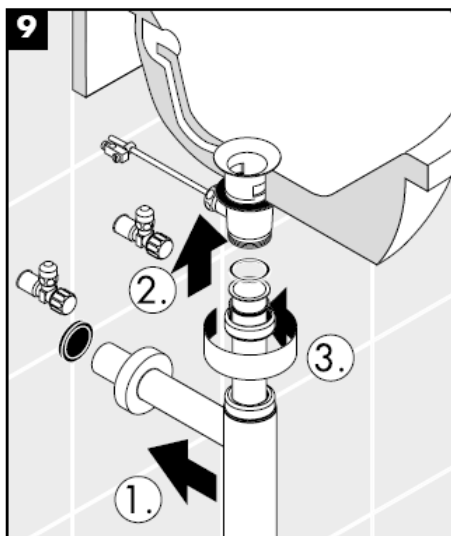

Flowstar
52105000

hangrohe

清洗

hansgrohe

Инструкция по монтажу

Flowstar
52105000

hansgrohe

Очистка