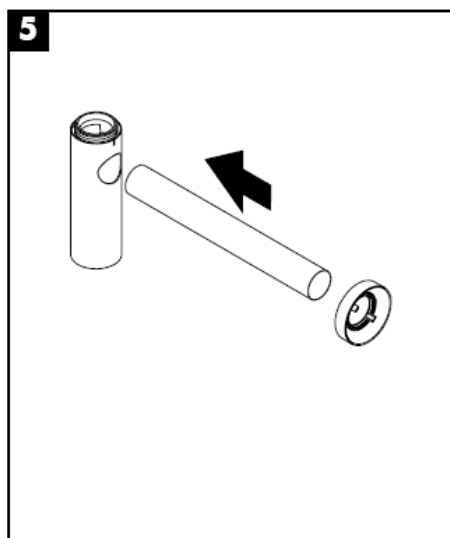

hansgrohe

Handleiding

Flowstar
52105000

hangrohe

Reinigen

hansgrohe

Monteringsvejledning

Flowstar
52105000