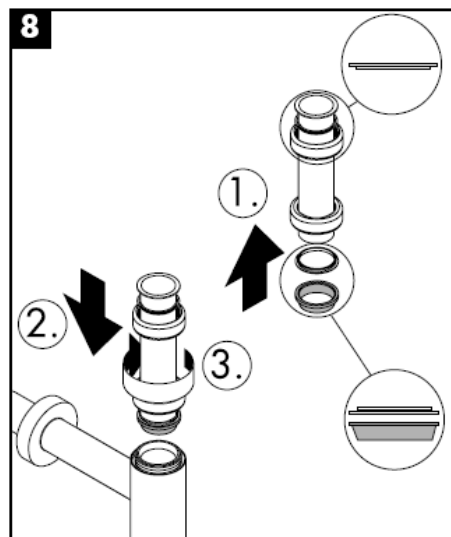

hansgrohe

Szerelési útmutató

Flowstar
52105000

hansgrohe

Tisztítás

hansgrohe

Asennusohje

Flowstar
52105000