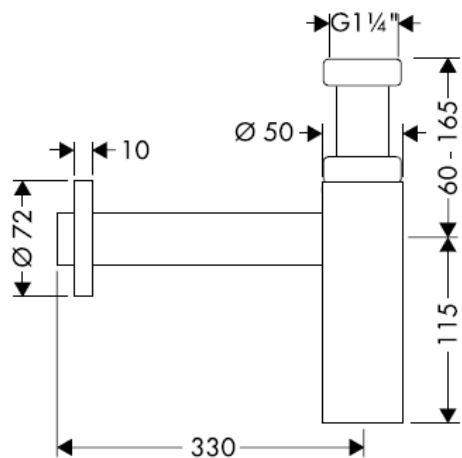

Čištění

hansgrohe

Montážny návod

Flowstar
52105000

hansgrohe

Čištění

hansgrohe

组装说明