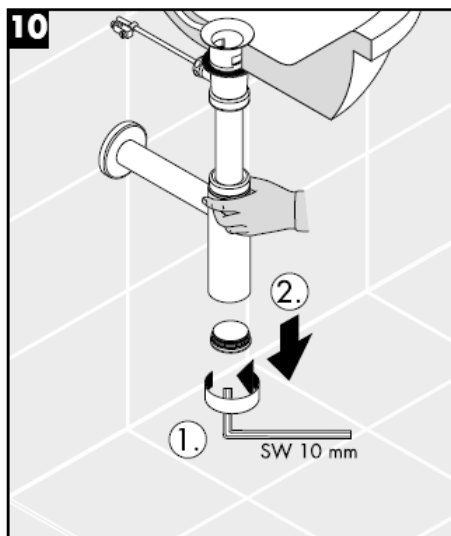

Instrukcja montażu

Flowstar
52105000

hansgrohe

Czyszczenie

hansgrohe

Montážní návod

Flowstar
52105000

hansgrohe