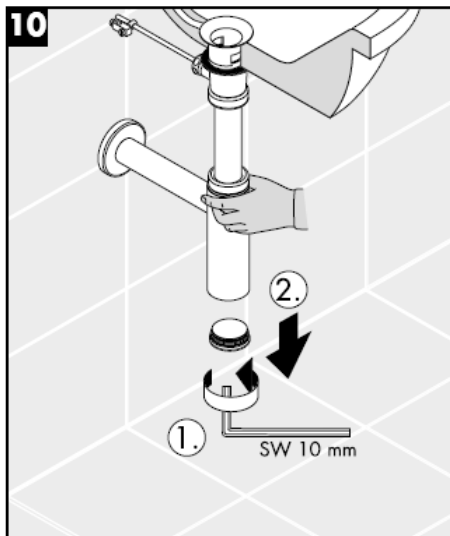

Flowstar
52105000

hangrohe

Curățare

hansgrohe

Οδηγία συναρμολόγησης

Flowstar
52105000

hansgrohe

Καθαρισμός