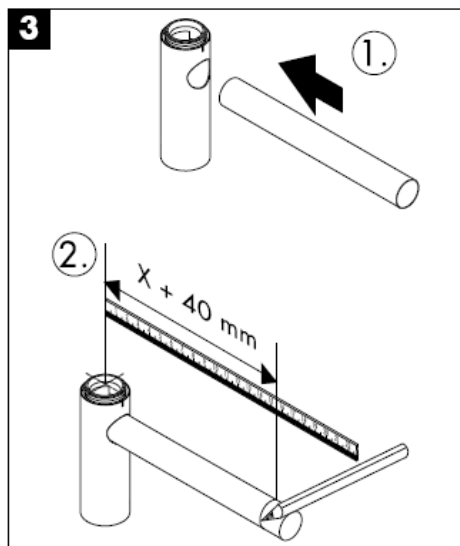

Čištění

hansgrohe

Montážny návod

Flowstar
52105000

hansgrohe

Čištění

hansgrohe

组装说明