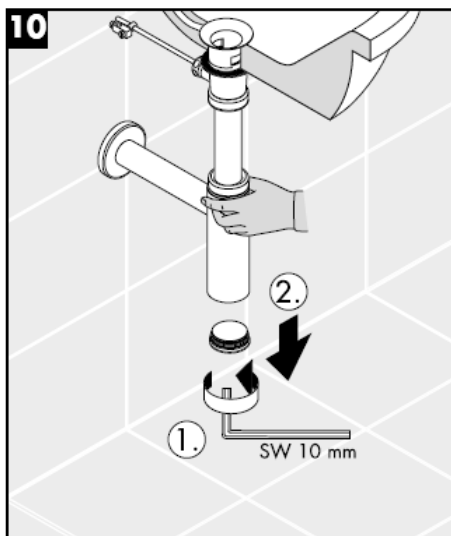

Čištění

hansgrohe

Montážny návod

Flowstar
52105000

hansgrohe

Čištění

hansgrohe

组装说明