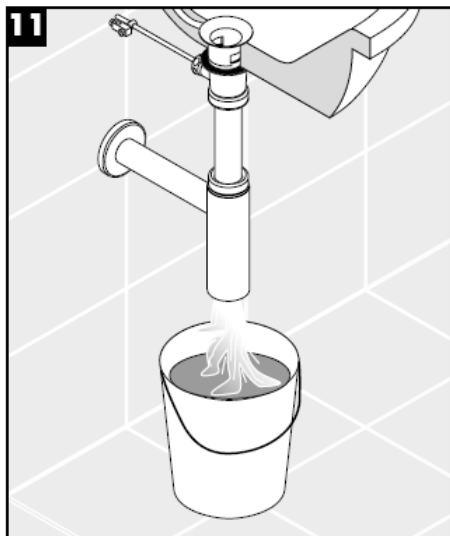

Montavimo instrukcijos

Flowstar
52105000

hansgrohe

Valymas

hansgrohe

Uputstva za instalaciju

Flowstar
52105000

hansgrohe

Čišćenje

hansgrohe

Montaj kılavuzu

Flowstar
52105000

hansgrohe

Temizleme

hansgrohe

Instrucțiuni de montare