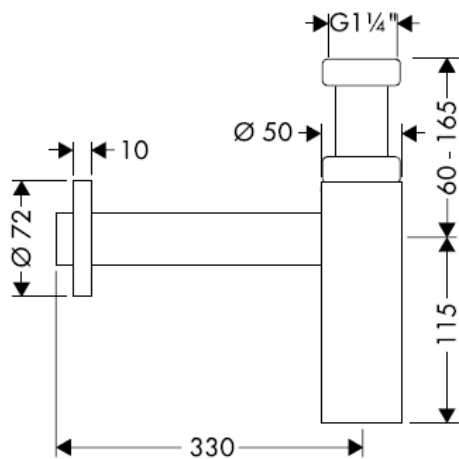

Instrukcja montażu

Flowstar
52105000

hansgrohe

Czyszczenie

hansgrohe

Montážní návod

Flowstar
52105000

hansgrohe