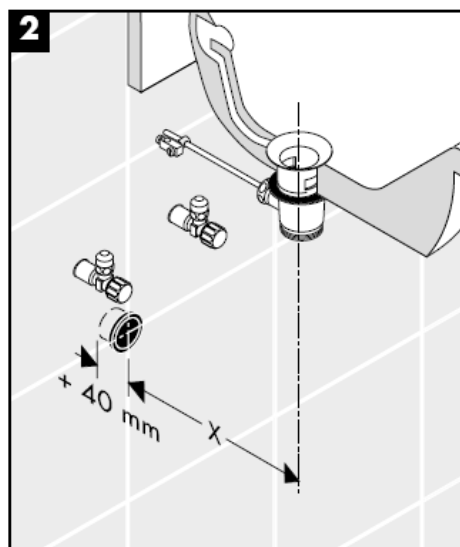

Montageanleitung

Flowstar
52105000

hangrohe

Reinigung

hansgrohe

Instructions de montage

Flowstar
52105000

hangrohe