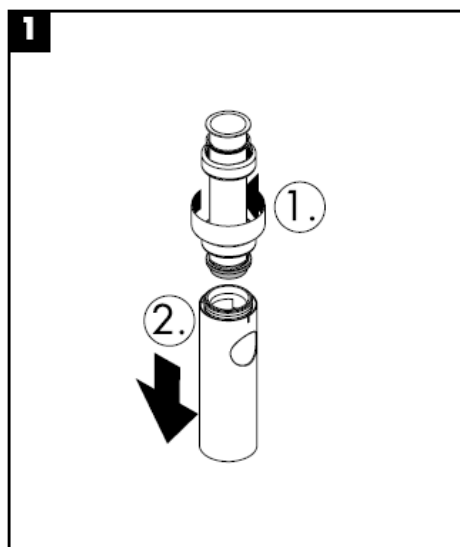

Čištění

hansgrohe

Montážny návod

Flowstar
52105000

hansgrohe

Čištění

hansgrohe

组装说明