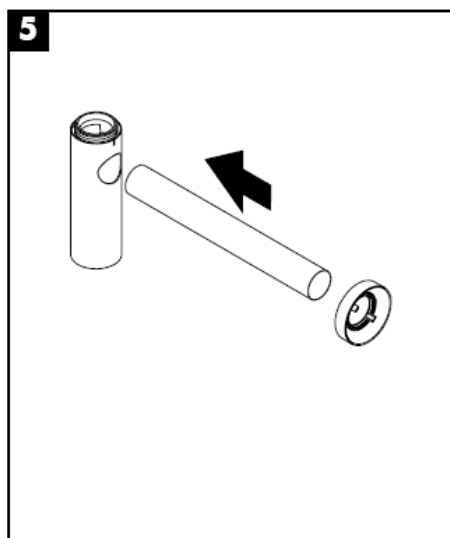

Instrukcja montażu

Flowstar
52105000

hansgrohe

Czyszczenie

hansgrohe

Montážní návod

Flowstar
52105000

hansgrohe