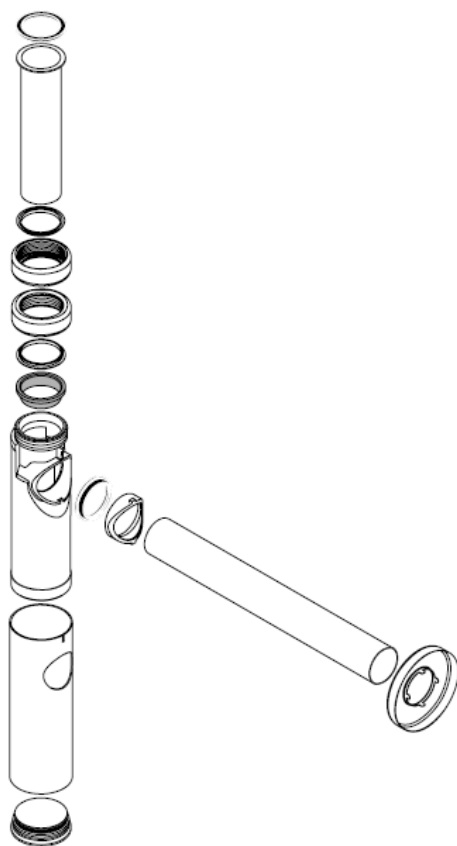

Instrukcja montażu

Flowstar
52105000

hansgrohe

Czyszczenie

hansgrohe

Montážní návod

Flowstar
52105000

hansgrohe