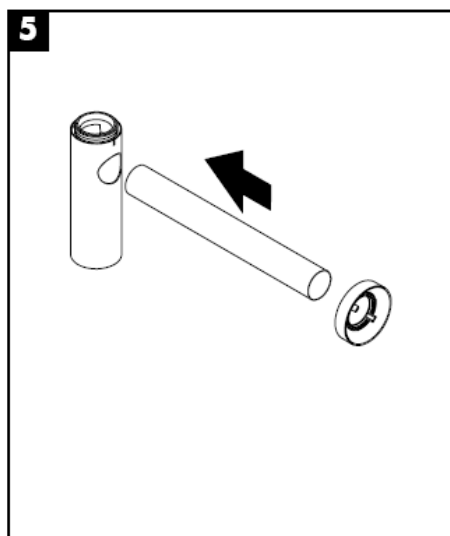

Montāžas instrukcija

Flowstar
52105000

hansgrohe

Tīrīšana

hansgrohe

Uputstvo za montažu

Flowstar
52105000

hansgrohe