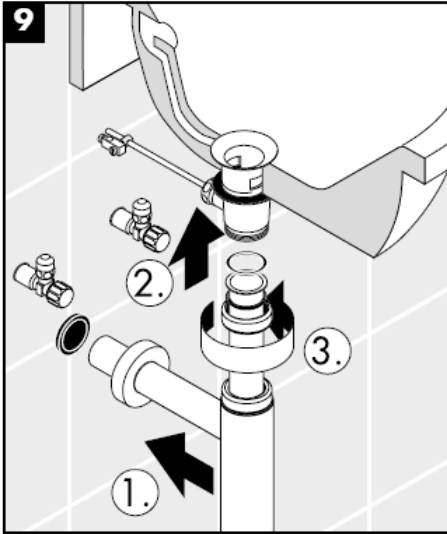

hansgrohe

تعليمات التجميع

Flowstar
52105000

hangrohe

التنظيف

hansgrohe

Navodila za montažo

Flowstar
52105000