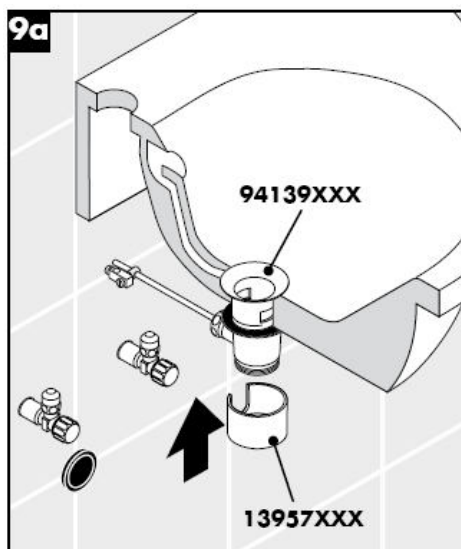

13954XXX / 52100XXX /
52110XXX / 52120XXX

hansgrohe

Rengöring

Montavimo instrukcijos

Flowstar

13954XXX / 52100XXX /
52110XXX / 52120XXX

hansgrohe

Valymas