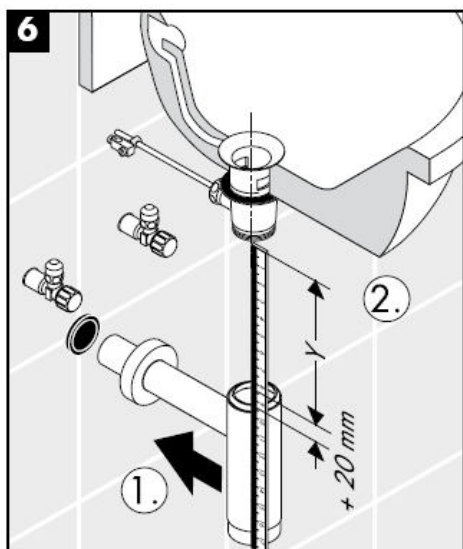

Tisztítás

Asennusohje

Flowstar

13954XXX / 52100XXX /
52110XXX / 52120XXX

hansgrohe

Puhdistus

Monteringsanvisning

Flowstar