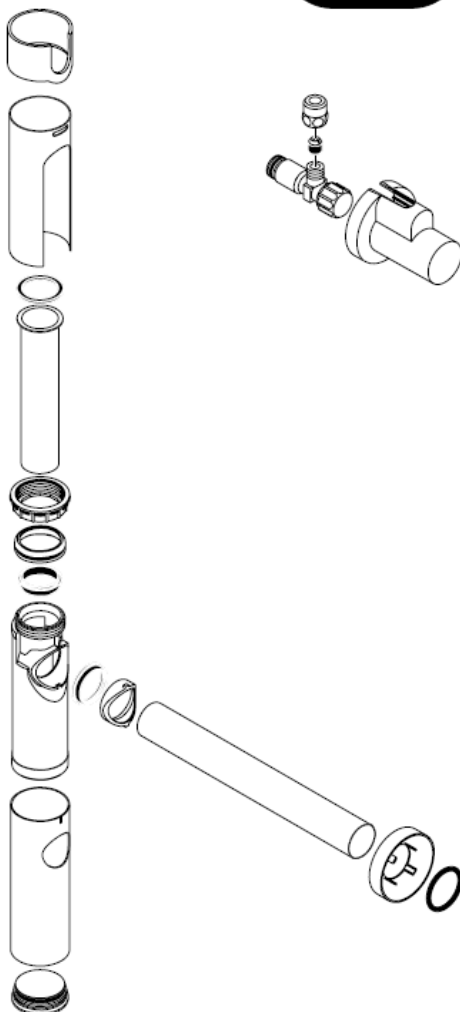

13954XXX / 52100XXX /
52110XXX / 52120XXX

hansgrohe

Nettoyage

assembly instructions

Flowstar

13954XXX / 52100XXX /
52110XXX / 52120XXX

hansgrohe

Cleaning