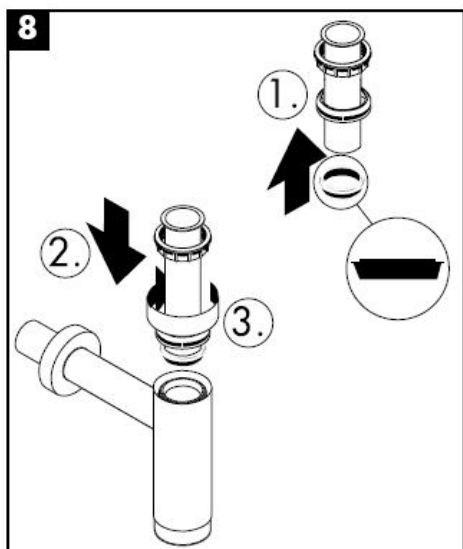

hansgrohe

Temizleme

Instrucțiuni de montare

Flowstar

13954XXX / 52100XXX /
52110XXX / 52120XXX

hansgrohe

Curățare

Οδηγία συναρμολόγησης