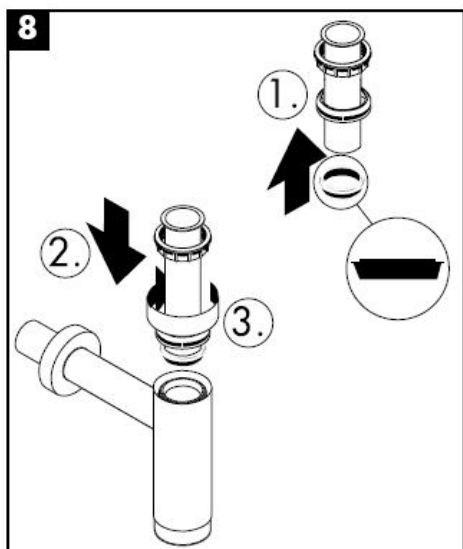

Čištění

hansgrohe

组装说明

Flowstar

13954XXX / 52100XXX /
52110XXX / 52120XXX

hangrohe

清洗

Инструкция по монтажу