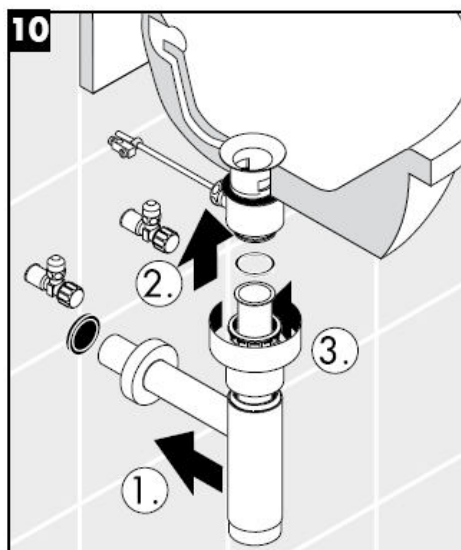

Uputstva za instalaciju

Flowstar

13954XXX / 52100XXX /
52110XXX / 52120XXX

hansgrohe

Čišćenje

Montaj kılavuzu

Flowstar

13954XXX / 52100XXX /
52110XXX / 52120XXX