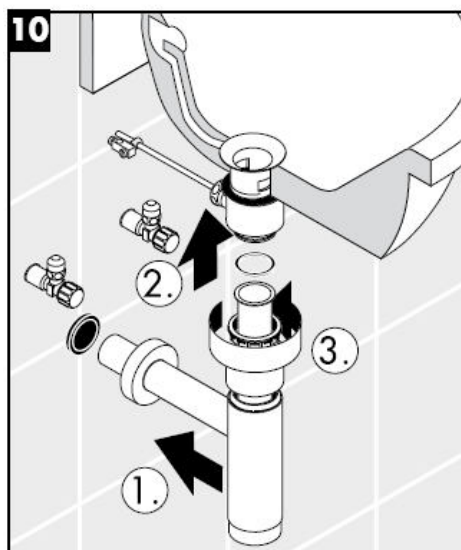

Flowstar

13954XXX / 52100XXX /
52110XXX / 52120XXX

hansgrohe

Очистка

Szerelési útmutató

Flowstar

13954XXX / 52100XXX /
52110XXX / 52120XXX

hansgrohe