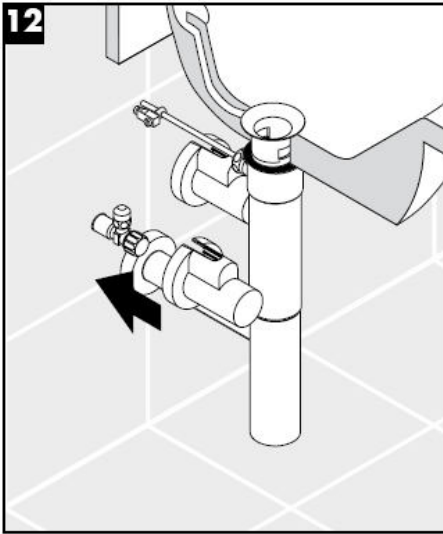

Čištění

hansgrohe

组装说明

Flowstar

13954XXX / 52100XXX /
52110XXX / 52120XXX

hangrohe

清洗

Инструкция по монтажу