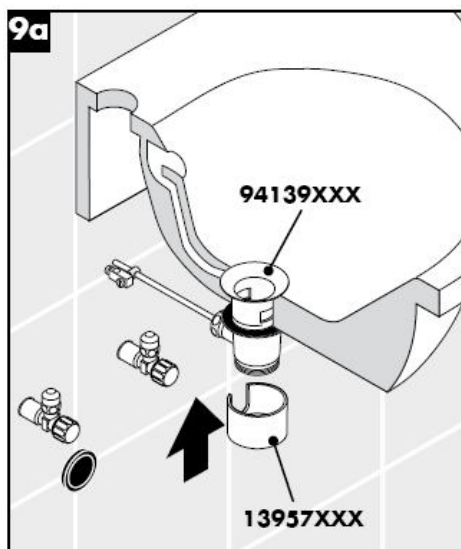

Uputstvo za montažu

Flowstar

13954XXX / 52100XXX /
52110XXX / 52120XXX

hansgrohe

Čišćenje

Montasjeveiledning

Flowstar

13954XXX / 52100XXX /
52110XXX / 52120XXX