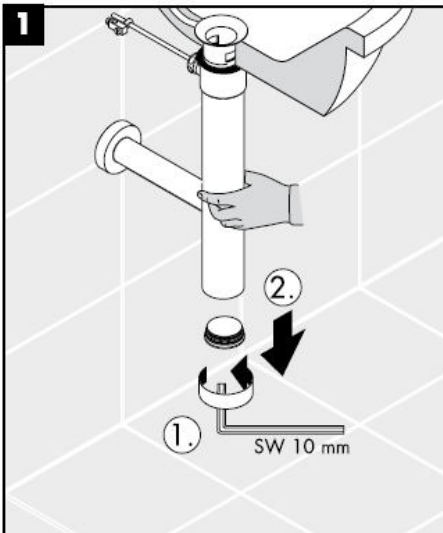

Tisztítás

Asennusohje

Flowstar

13954XXX / 52100XXX /
52110XXX / 52120XXX

hansgrohe

Puhdistus

Monteringsanvisning

Flowstar