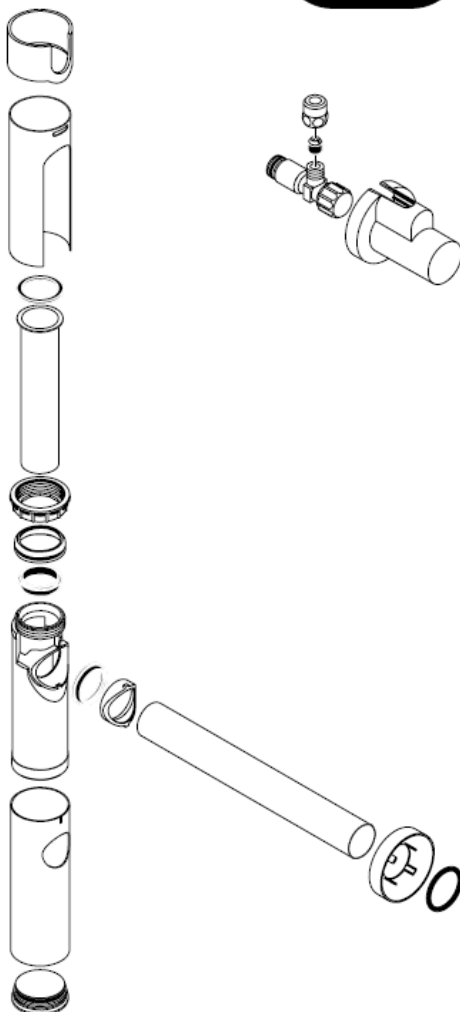

hansgrohe

Rengjøring

РЪКОВОДСТВО ЗА МОНТАЖ

Flowstar

13954XXX / 52100XXX /
52110XXX / 52120XXX

hansgrohe

Почистване

Udhëzime rreth montimit