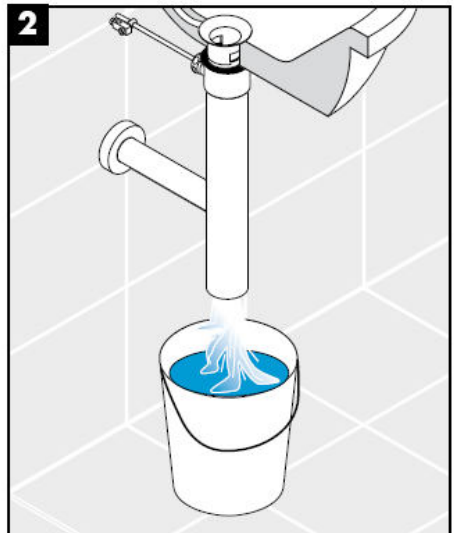

Tisztítás

Asennusohje

Flowstar

13954XXX / 52100XXX /
52110XXX / 52120XXX

hansgrohe

Puhdistus

Monteringsanvisning

Flowstar