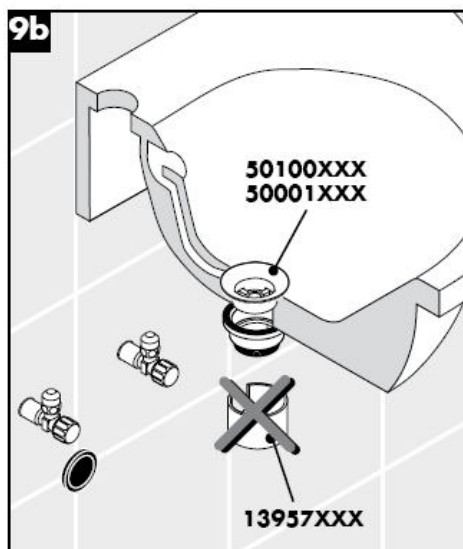

Uputstva za instalaciju

Flowstar

13954XXX / 52100XXX /
52110XXX / 52120XXX

hansgrohe

Čišćenje

Montaj kılavuzu

Flowstar

13954XXX / 52100XXX /
52110XXX / 52120XXX