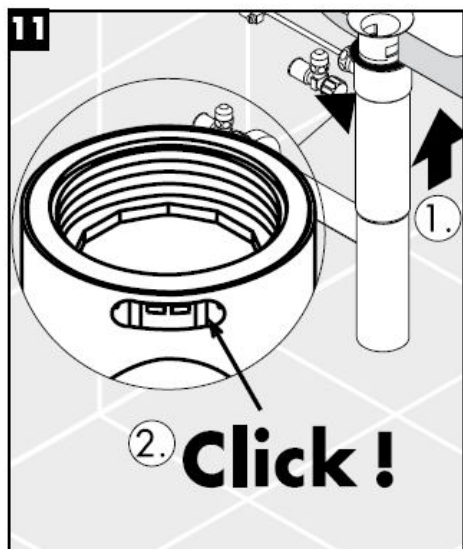

13954XXX / 52100XXX /
52110XXX / 52120XXX

hansgrohe

Čištění

hansgrohe

Montážny návod

Flowstar

13954XXX / 52100XXX /
52110XXX / 52120XXX

hansgrohe