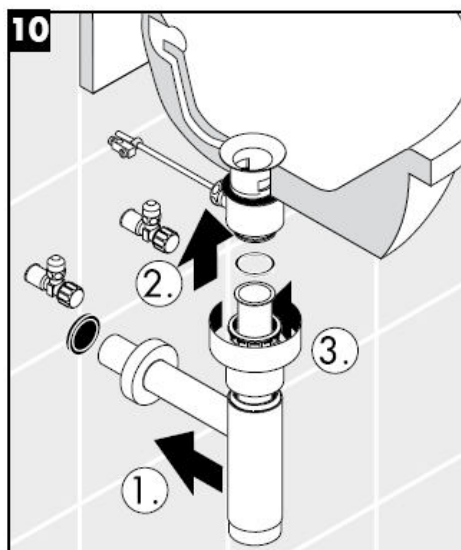

Uputstvo za montažu

Flowstar

13954XXX / 52100XXX /
52110XXX / 52120XXX

hansgrohe

Čišćenje

Montasjeveiledning

Flowstar

13954XXX / 52100XXX /
52110XXX / 52120XXX