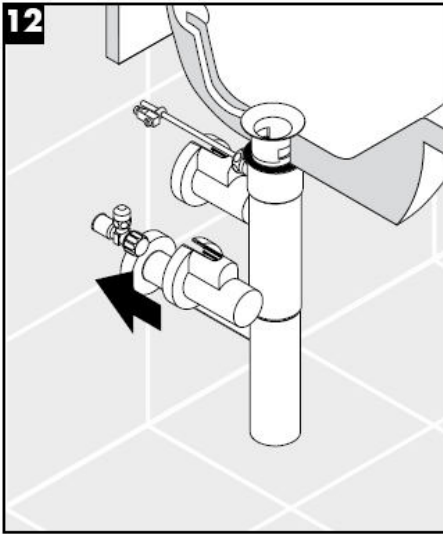

Uputstvo za montažu

Flowstar

13954XXX / 52100XXX /
52110XXX / 52120XXX

hansgrohe

Čišćenje

Montasjeveiledning

Flowstar

13954XXX / 52100XXX /
52110XXX / 52120XXX