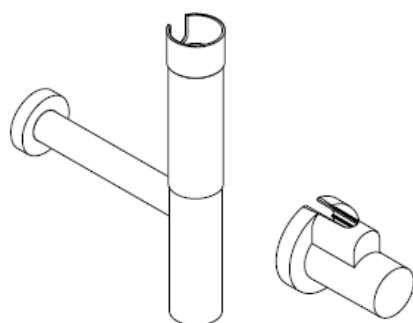

Uputstva za instalaciju

Flowstar

13954XXX / 52100XXX /
52110XXX / 52120XXX

hansgrohe

Čišćenje

Montaj kılavuzu

Flowstar

13954XXX / 52100XXX /
52110XXX / 52120XXX