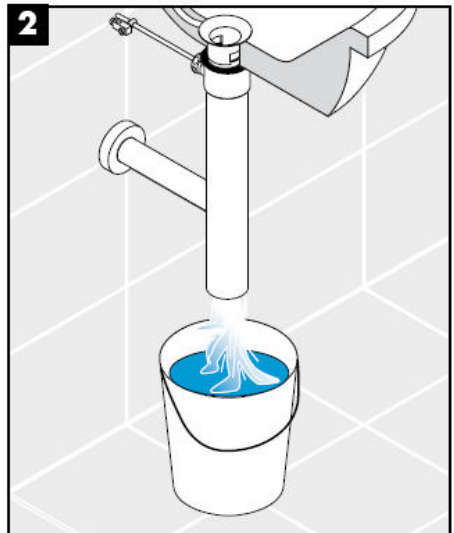

13954XXX / 52100XXX /
52110XXX / 52120XXX

hansgrohe

Puhastamine

Montāžas instrukcija

Flowstar

13954XXX / 52100XXX /
52110XXX / 52120XXX

hansgrohe

Tīrīšana