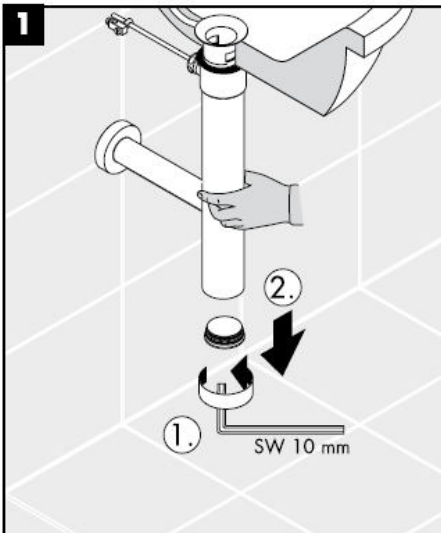

hansgrohe

Rengjøring

РЪКОВОДСТВО ЗА МОНТАЖ

Flowstar

13954XXX / 52100XXX /
52110XXX / 52120XXX

hansgrohe

Почистване

Udhëzime rreth montimit