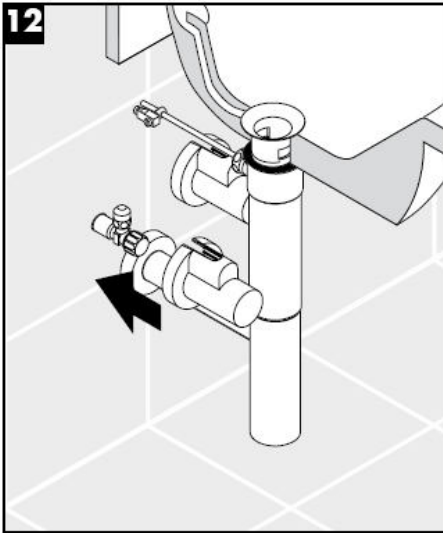

hansgrohe

Limpiar

Handleiding

Flowstar

13954XXX / 52100XXX /
52110XXX / 52120XXX

hangrohe

Reinigen

Monteringsvejledning