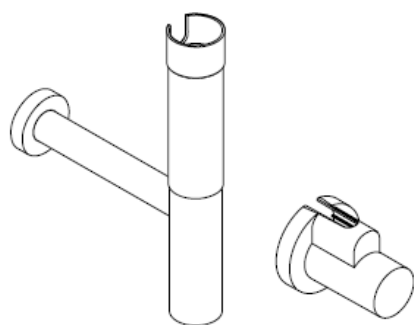

组装说明

Flowstar

13954XXX / 52100XXX /
52110XXX / 52120XXX

hangrohe