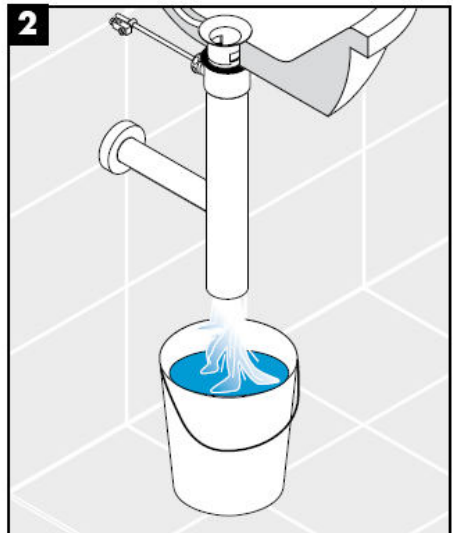

التظيف

Navodila za montažo

Flowstar

13954XXX / 52100XXX /
52110XXX / 52120XXX

hansgrohe

Čiščenje

Paigaldusjuhend

Flowstar