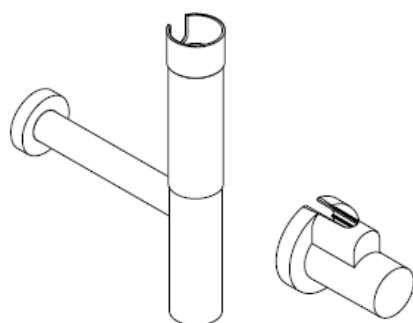

hansgrohe

Limpiar

Handleiding

Flowstar

13954XXX / 52100XXX /
52110XXX / 52120XXX

hangrohe

Reinigen

Monteringsvejledning