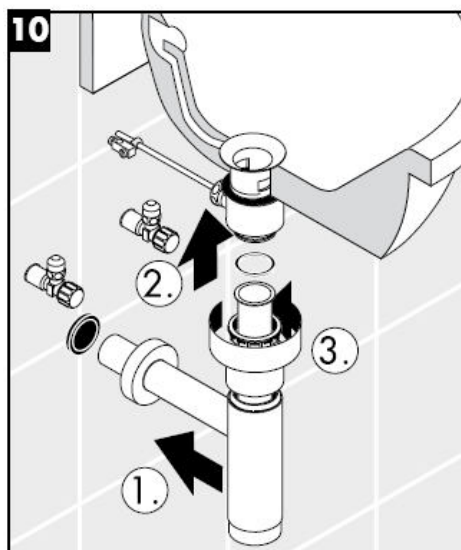

Čištění

hansgrohe

组装说明

Flowstar

13954XXX / 52100XXX /
52110XXX / 52120XXX

hangrohe

清洗

Инструкция по монтажу