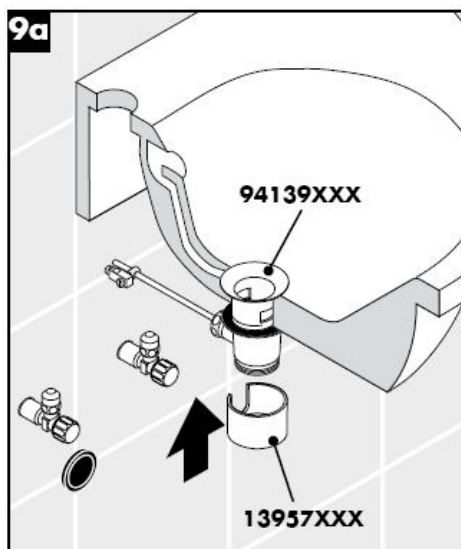

Tisztítás

Asennusohje

Flowstar

13954XXX / 52100XXX /
52110XXX / 52120XXX

hansgrohe

Puhdistus

Monteringsanvisning

Flowstar