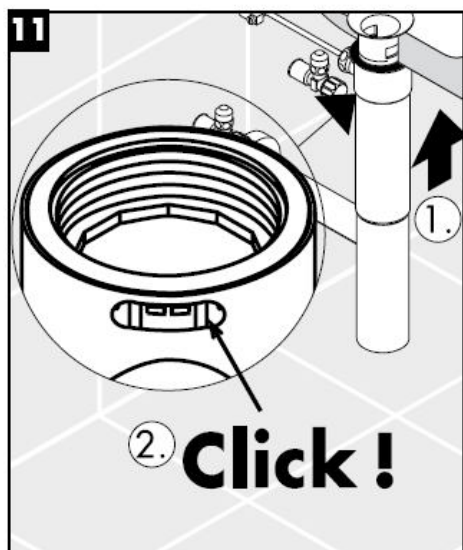

Uputstva za instalaciju

Flowstar

13954XXX / 52100XXX /
52110XXX / 52120XXX

hansgrohe

Čišćenje

Montaj kılavuzu

Flowstar

13954XXX / 52100XXX /
52110XXX / 52120XXX