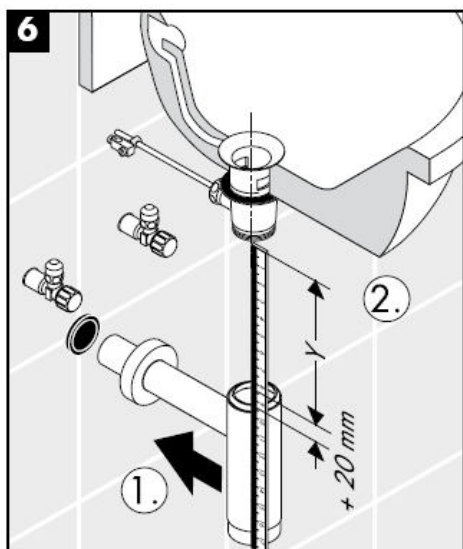

التظيف

Navodila za montažo

Flowstar

13954XXX / 52100XXX /
52110XXX / 52120XXX

hansgrohe

Čiščenje

Paigaldusjuhend

Flowstar