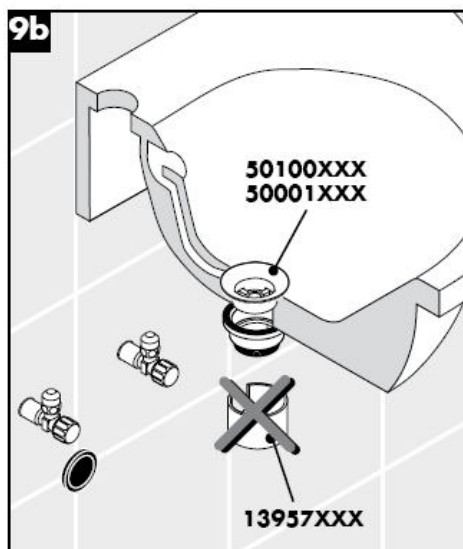

Uputstvo za montažu

Flowstar

13954XXX / 52100XXX /
52110XXX / 52120XXX

hansgrohe

Čišćenje

Montasjeveiledning

Flowstar

13954XXX / 52100XXX /
52110XXX / 52120XXX