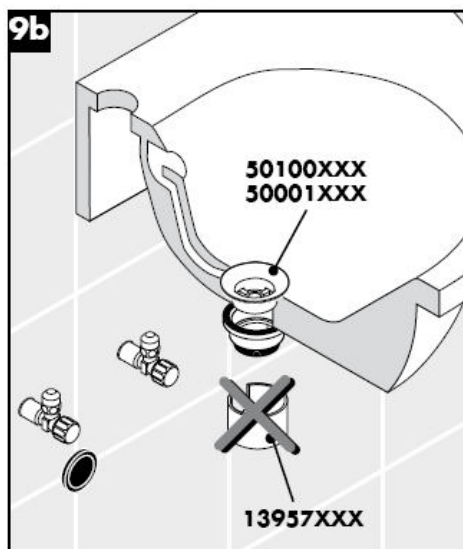

hansgrohe

Temizleme

Instrucțiuni de montare

Flowstar

13954XXX / 52100XXX /
52110XXX / 52120XXX

hansgrohe

Curățare

Οδηγία συναρμολόγησης