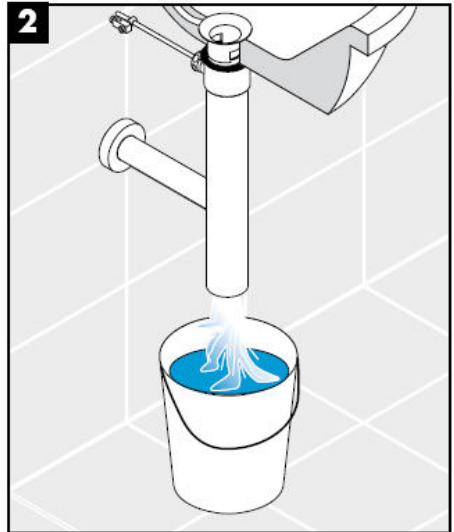

Uputstvo za montažu

Flowstar

13954XXX / 52100XXX /
52110XXX / 52120XXX

hansgrohe

Čišćenje

Montasjeveiledning

Flowstar

13954XXX / 52100XXX /
52110XXX / 52120XXX