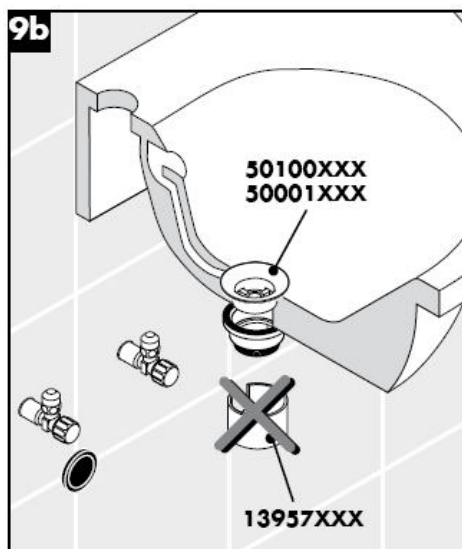

13954XXX / 52100XXX /
52110XXX / 52120XXX

hansgrohe

Puhastamine

Montāžas instrukcija

Flowstar

13954XXX / 52100XXX /
52110XXX / 52120XXX

hansgrohe

Tīrīšana