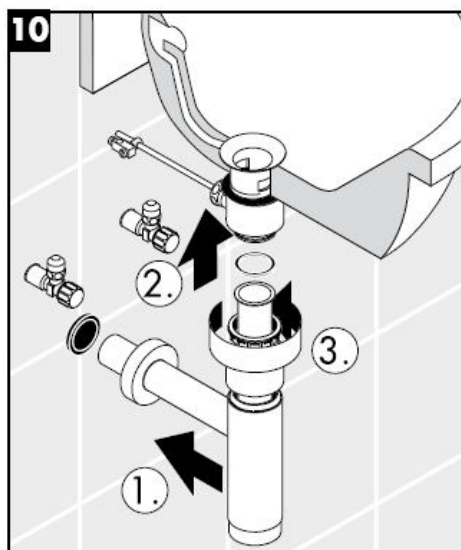

التظيف

Navodila za montažo

Flowstar

13954XXX / 52100XXX /
52110XXX / 52120XXX

hansgrohe

Čiščenje

Paigaldusjuhend

Flowstar