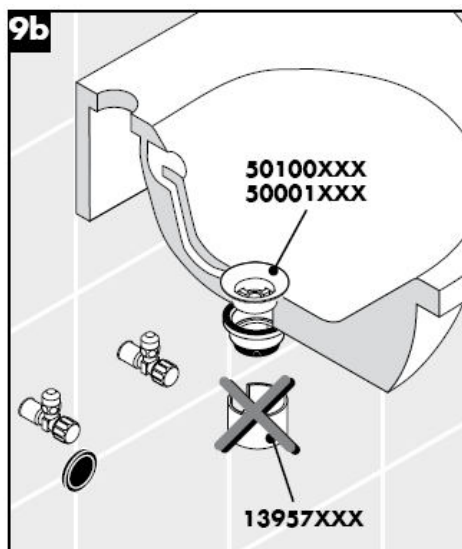

Čištění

hansgrohe

组装说明

Flowstar

13954XXX / 52100XXX /
52110XXX / 52120XXX

hangrohe

清洗

Инструкция по монтажу