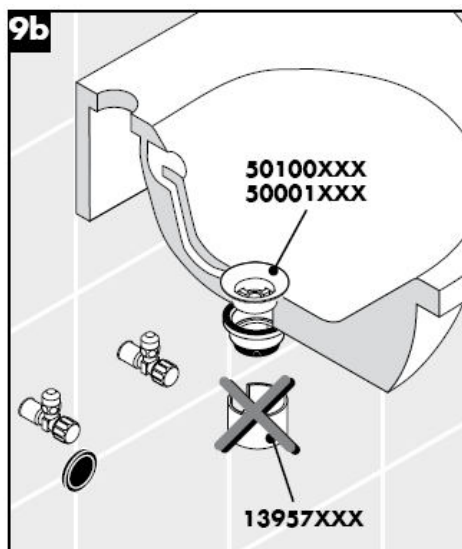

hansgrohe

Rengjøring

РЪКОВОДСТВО ЗА МОНТАЖ

Flowstar

13954XXX / 52100XXX /
52110XXX / 52120XXX

hansgrohe

Почистване

Udhëzime rreth montimit