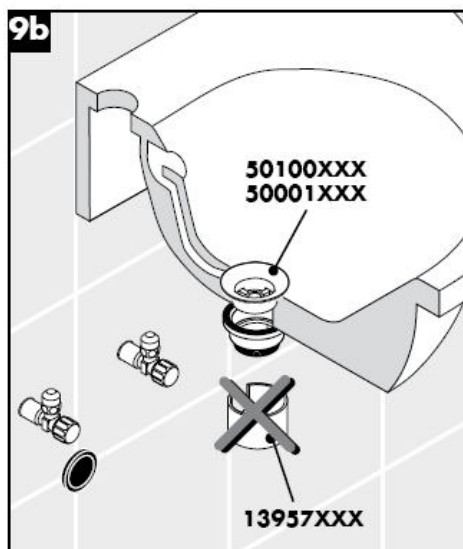

hansgrohe

Limpiar

Handleiding

Flowstar

13954XXX / 52100XXX /
52110XXX / 52120XXX

hangrohe

Reinigen

Monteringsvejledning