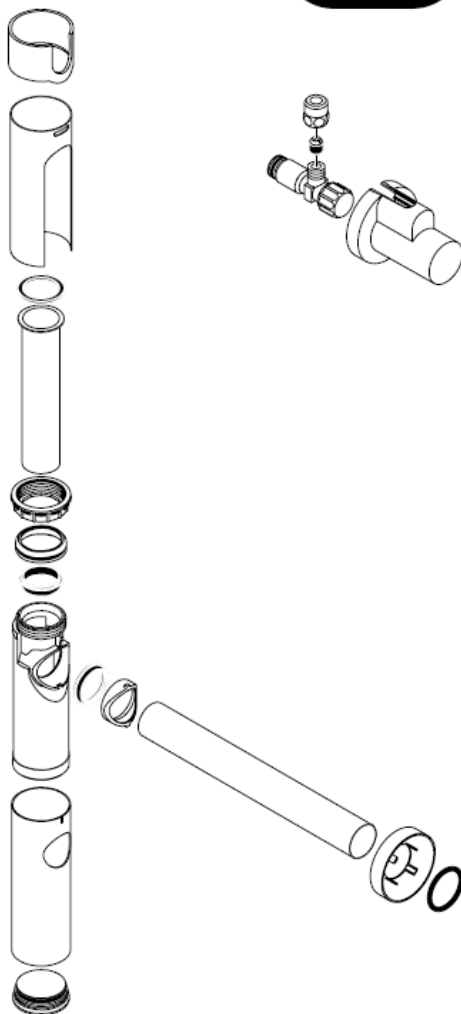

Limpeza

Instrukcja montażu

Flowstar

13954XXX / 52100XXX /
52110XXX / 52120XXX

hansgrohe

Czyszczenie

Montážní návod

Flowstar