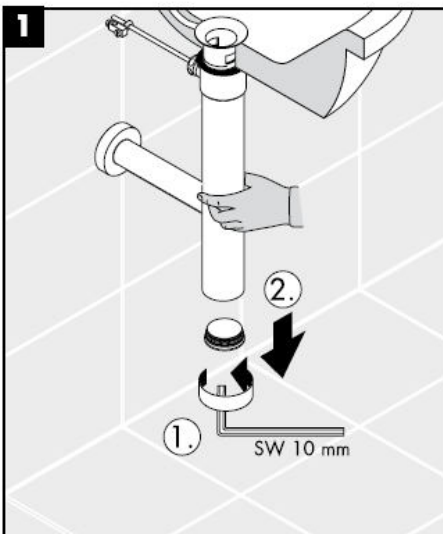

13954XXX / 52100XXX /
52110XXX / 52120XXX

hansgrohe

Čištění

hansgrohe

Montážny návod

Flowstar

13954XXX / 52100XXX /
52110XXX / 52120XXX

hansgrohe