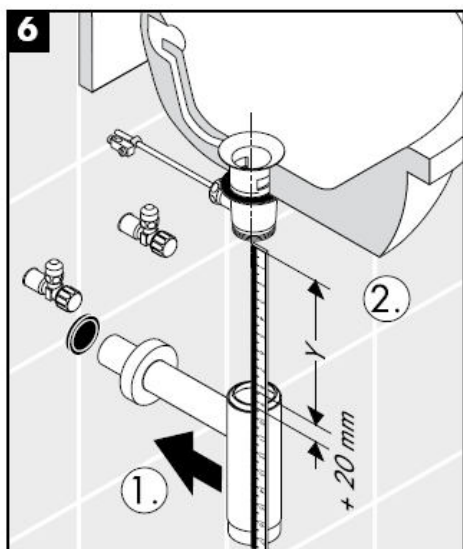

Čištění

hansgrohe

组装说明

Flowstar

13954XXX / 52100XXX /
52110XXX / 52120XXX

hangrohe

清洗

Инструкция по монтажу