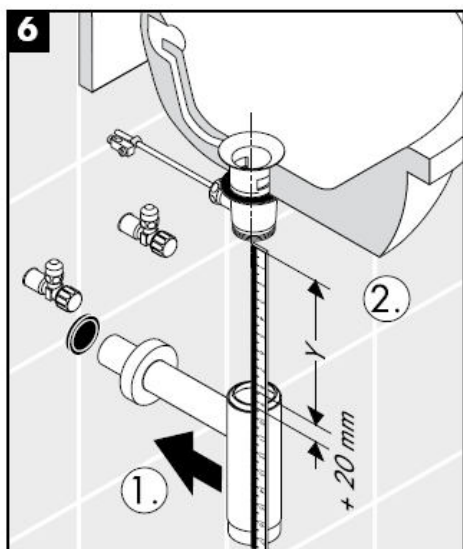

hansgrohe

Limpiar

Handleiding

Flowstar

13954XXX / 52100XXX /
52110XXX / 52120XXX

hangrohe

Reinigen

Monteringsvejledning