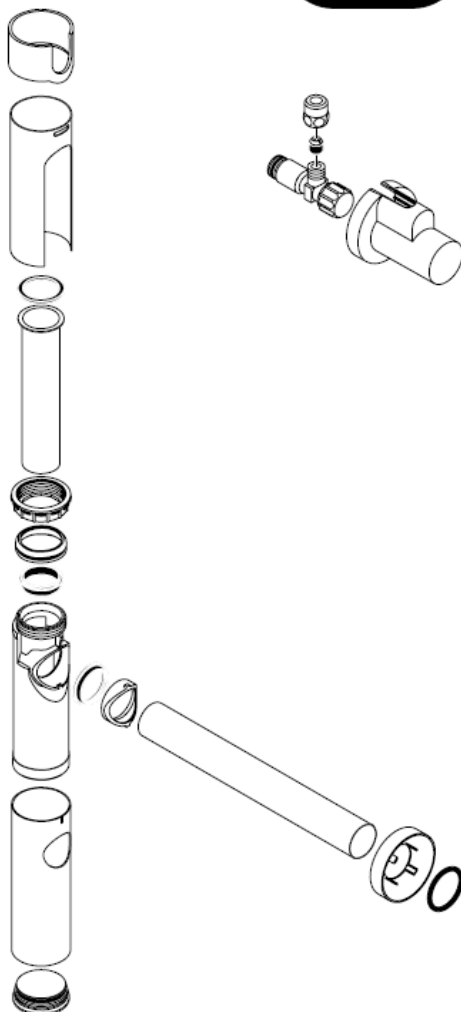

hansgrohe

Limpiar

Handleiding

Flowstar

13954XXX / 52100XXX /
52110XXX / 52120XXX

hangrohe

Reinigen

Monteringsvejledning