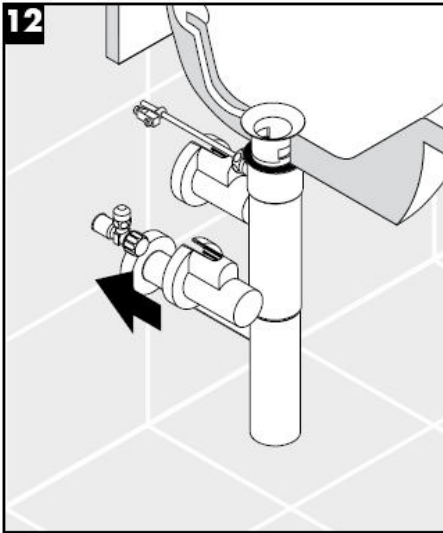

hansgrohe

Temizleme

Instrucțiuni de montare

Flowstar

13954XXX / 52100XXX /
52110XXX / 52120XXX

hansgrohe

Curățare

Οδηγία συναρμολόγησης