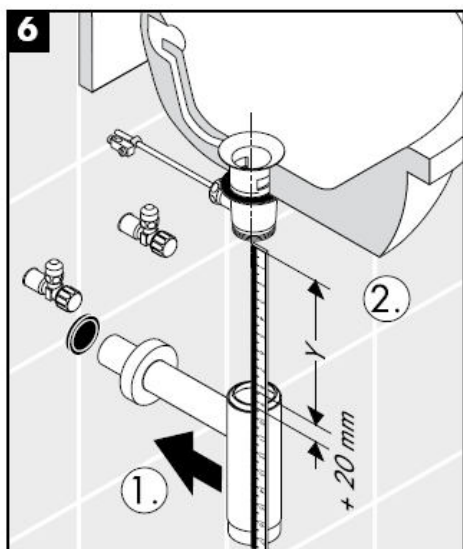

hansgrohe

Rengjøring

РЪКОВОДСТВО ЗА МОНТАЖ

Flowstar

13954XXX / 52100XXX /
52110XXX / 52120XXX

hansgrohe

Почистване

Udhëzime rreth montimit