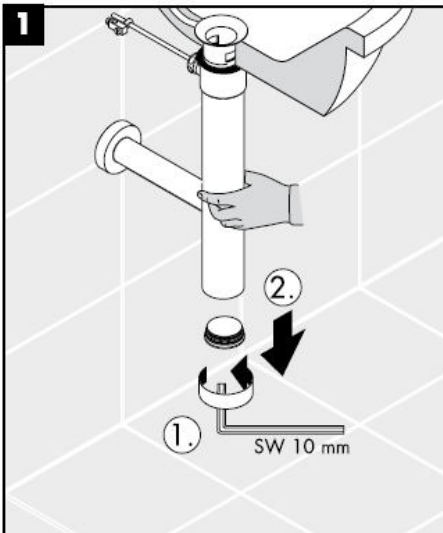

التظيف

Navodila za montažo

Flowstar

13954XXX / 52100XXX /
52110XXX / 52120XXX

hansgrohe

Čiščenje

Paigaldusjuhend

Flowstar