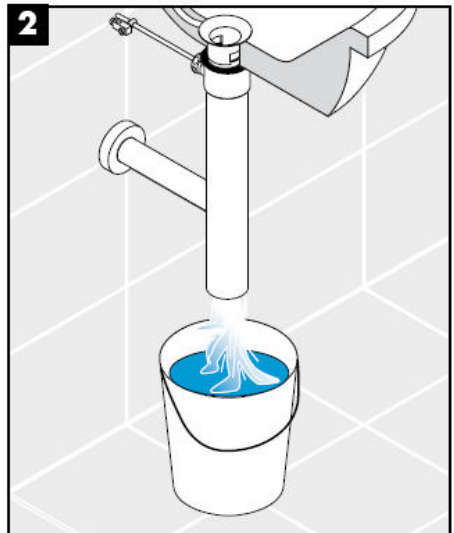

13954XXX / 52100XXX /
52110XXX / 52120XXX

hansgrohe

Rengöring

Montavimo instrukcijos

Flowstar

13954XXX / 52100XXX /
52110XXX / 52120XXX

hansgrohe

Valymas