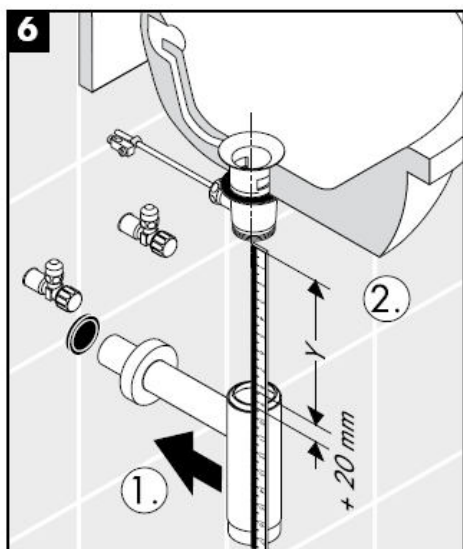

Uputstva za instalaciju

Flowstar

13954XXX / 52100XXX /
52110XXX / 52120XXX

hansgrohe

Čišćenje

Montaj kılavuzu

Flowstar

13954XXX / 52100XXX /
52110XXX / 52120XXX