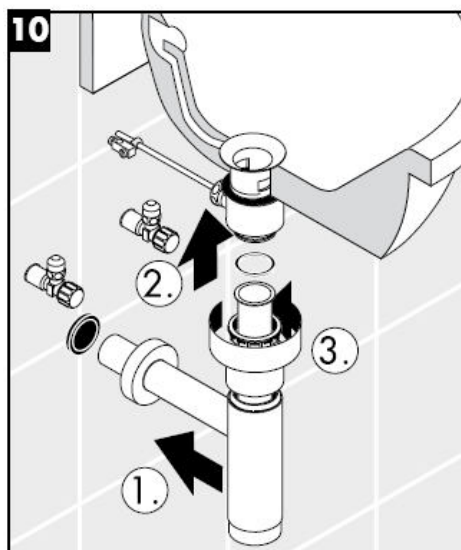

hansgrohe

Rengjøring

РЪКОВОДСТВО ЗА МОНТАЖ

Flowstar

13954XXX / 52100XXX /
52110XXX / 52120XXX

hansgrohe

Почистване

Udhëzime rreth montimit