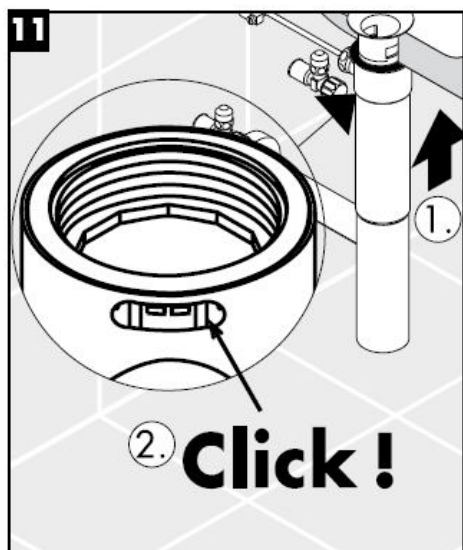

Tisztítás

Asennusohje

Flowstar

13954XXX / 52100XXX /
52110XXX / 52120XXX

hansgrohe

Puhdistus

Monteringsanvisning

Flowstar