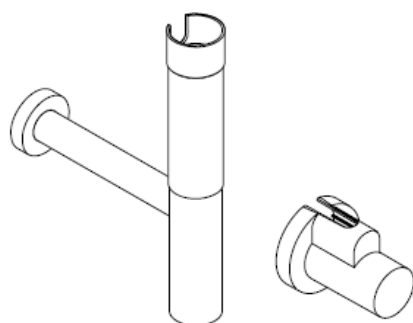

hansgrohe

Temizleme

Instrucțiuni de montare

Flowstar

13954XXX / 52100XXX /
52110XXX / 52120XXX

hansgrohe

Curățare

Οδηγία συναρμολόγησης