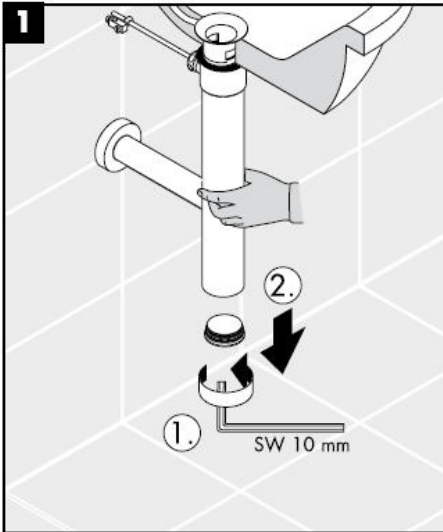

Uputstvo za montažu

Flowstar

13954XXX / 52100XXX /
52110XXX / 52120XXX

hansgrohe

Čišćenje

Montasjeveiledning

Flowstar

13954XXX / 52100XXX /
52110XXX / 52120XXX