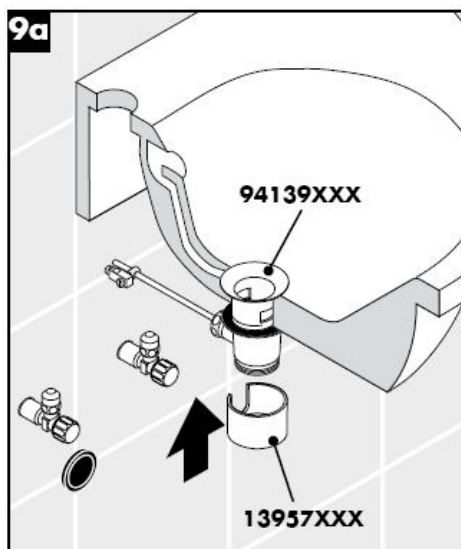

التظيف

Navodila za montažo

Flowstar

13954XXX / 52100XXX /
52110XXX / 52120XXX

hansgrohe

Čiščenje

Paigaldusjuhend

Flowstar