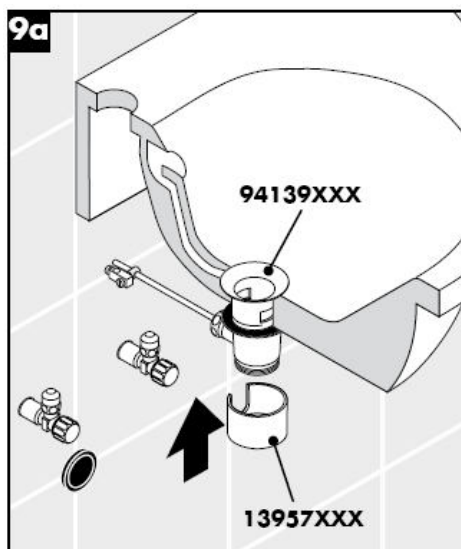

Flowstar

13954XXX / 52100XXX /
52110XXX / 52120XXX

hansgrohe

Очистка

Szerelési útmutató

Flowstar

13954XXX / 52100XXX /
52110XXX / 52120XXX

hansgrohe