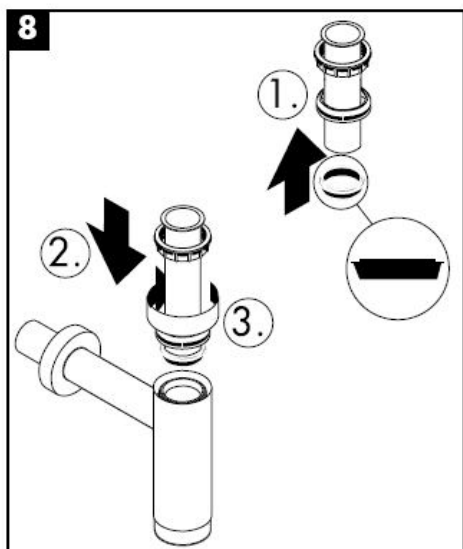

Flowstar

13954XXX / 52100XXX /
52110XXX / 52120XXX

hansgrohe

Очистка

Szerelési útmutató

Flowstar

13954XXX / 52100XXX /
52110XXX / 52120XXX

hansgrohe