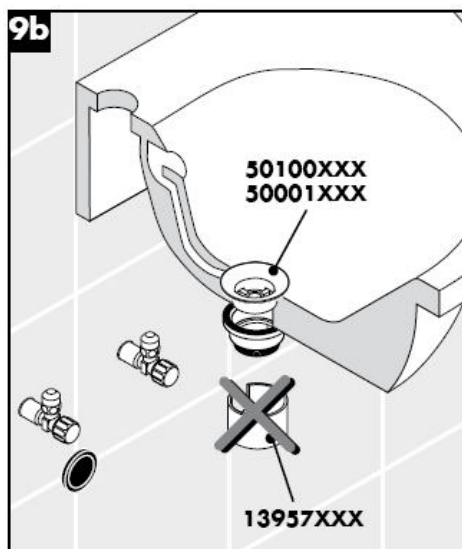

Flowstar

13954XXX / 52100XXX /
52110XXX / 52120XXX

hansgrohe

Очистка

Szerelési útmutató

Flowstar

13954XXX / 52100XXX /
52110XXX / 52120XXX

hansgrohe