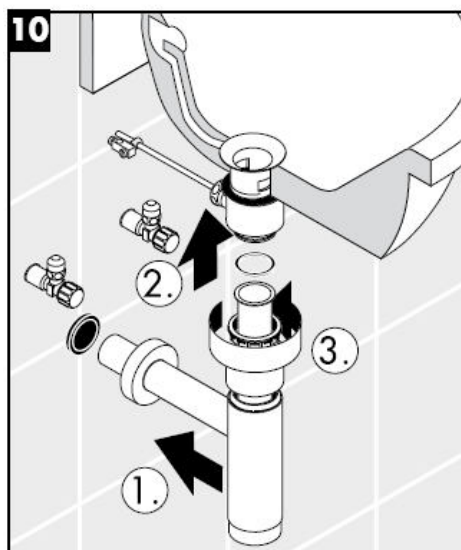

13954XXX / 52100XXX /
52110XXX / 52120XXX

hansgrohe

Rengöring

Montavimo instrukcijos

Flowstar

13954XXX / 52100XXX /
52110XXX / 52120XXX

hansgrohe

Valymas