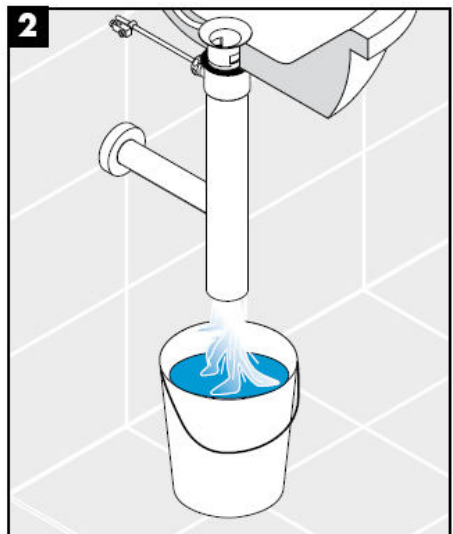

13954XXX / 52100XXX /
52110XXX / 52120XXX

hansgrohe

Puhastamine

Montāžas instrukcija

Flowstar

13954XXX / 52100XXX /
52110XXX / 52120XXX

hansgrohe

Tīrīšana