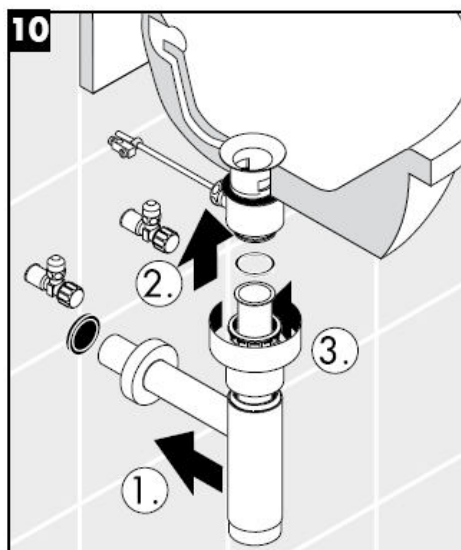

hansgrohe

Limpiar

Handleiding

Flowstar

13954XXX / 52100XXX /
52110XXX / 52120XXX

hangrohe

Reinigen

Monteringsvejledning