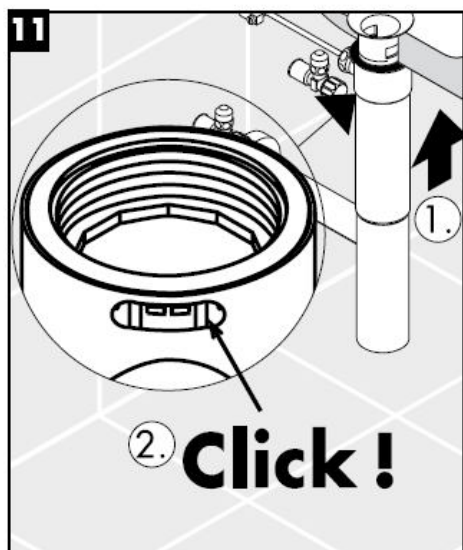

13954XXX / 52100XXX /
52110XXX / 52120XXX

hansgrohe

Rengöring

Montavimo instrukcijos

Flowstar

13954XXX / 52100XXX /
52110XXX / 52120XXX

hansgrohe

Valymas