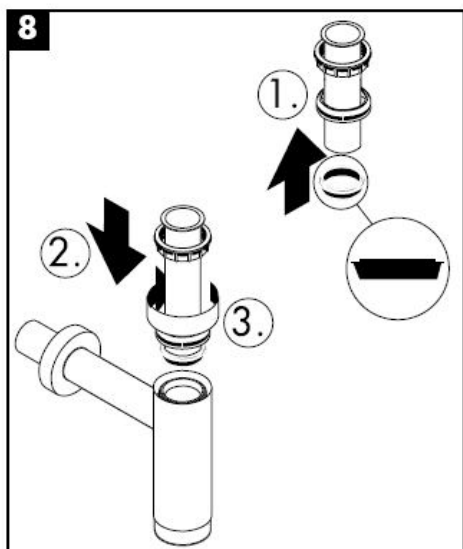

hansgrohe

Limpiar

Handleiding

Flowstar

13954XXX / 52100XXX /
52110XXX / 52120XXX

hangrohe

Reinigen

Monteringsvejledning