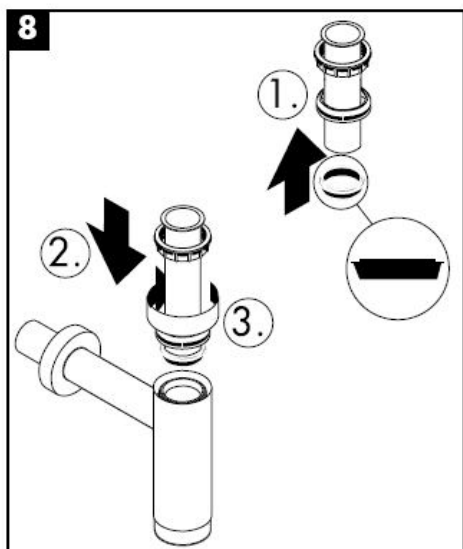

Uputstvo za montažu

Flowstar

13954XXX / 52100XXX /
52110XXX / 52120XXX

hansgrohe

Čišćenje

Montasjeveiledning

Flowstar

13954XXX / 52100XXX /
52110XXX / 52120XXX