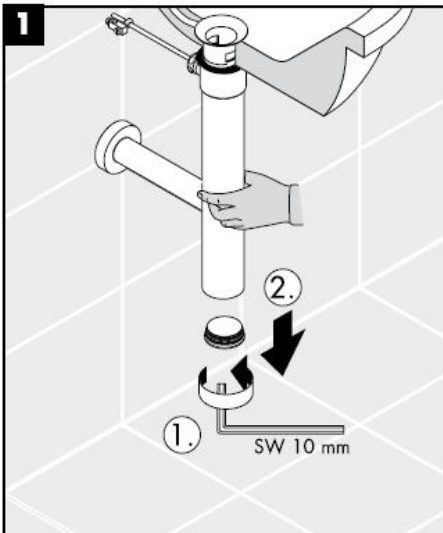

hansgrohe

Limpiar

Handleiding

Flowstar

13954XXX / 52100XXX /
52110XXX / 52120XXX

hangrohe

Reinigen

Monteringsvejledning