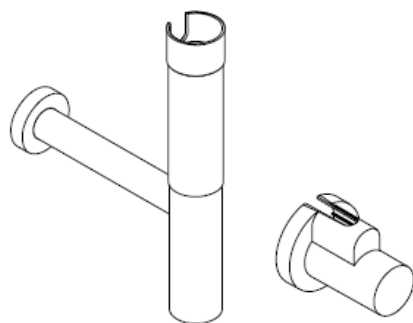

13954XXX / 52100XXX /
52110XXX / 52120XXX

hansgrohe

Rengöring

Montavimo instrukcijos

Flowstar

13954XXX / 52100XXX /
52110XXX / 52120XXX

hansgrohe

Valymas