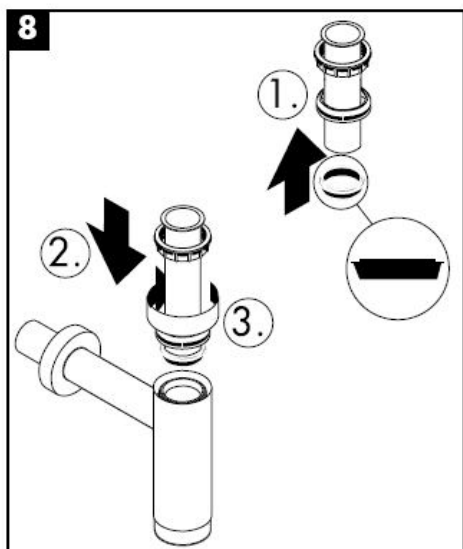

Uputstva za instalaciju

Flowstar

13954XXX / 52100XXX /
52110XXX / 52120XXX

hansgrohe

Čišćenje

Montaj kılavuzu

Flowstar

13954XXX / 52100XXX /
52110XXX / 52120XXX