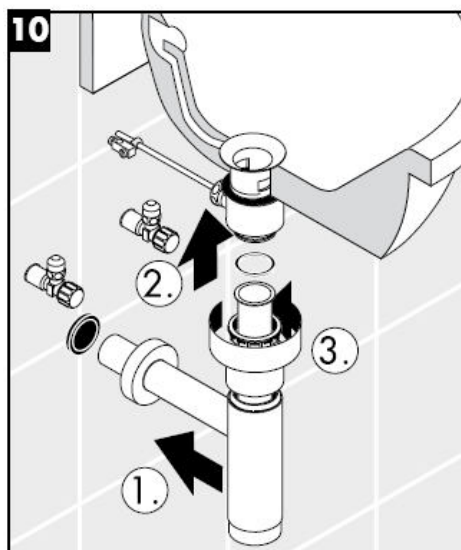

hansgrohe

Temizleme

Instrucțiuni de montare

Flowstar

13954XXX / 52100XXX /
52110XXX / 52120XXX

hansgrohe

Curățare

Οδηγία συναρμολόγησης