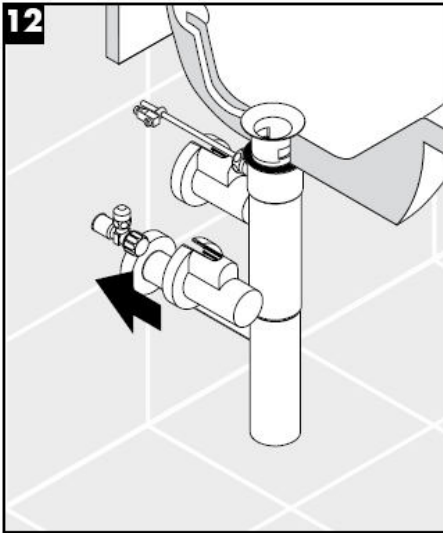

Flowstar

13954XXX / 52100XXX /
52110XXX / 52120XXX

hansgrohe

Очистка

Szerelési útmutató

Flowstar

13954XXX / 52100XXX /
52110XXX / 52120XXX

hansgrohe