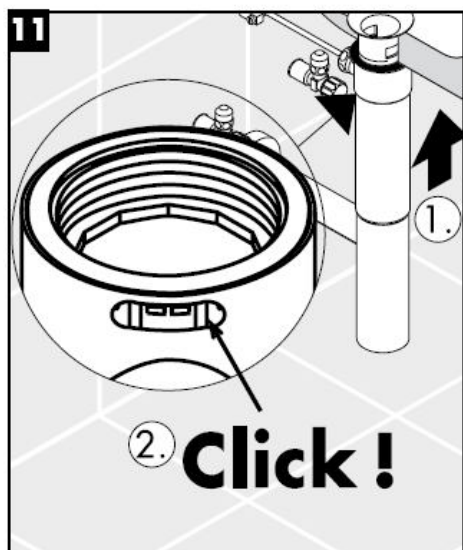

hansgrohe

Temizleme

Instrucțiuni de montare

Flowstar

13954XXX / 52100XXX /
52110XXX / 52120XXX

hansgrohe

Curățare

Οδηγία συναρμολόγησης