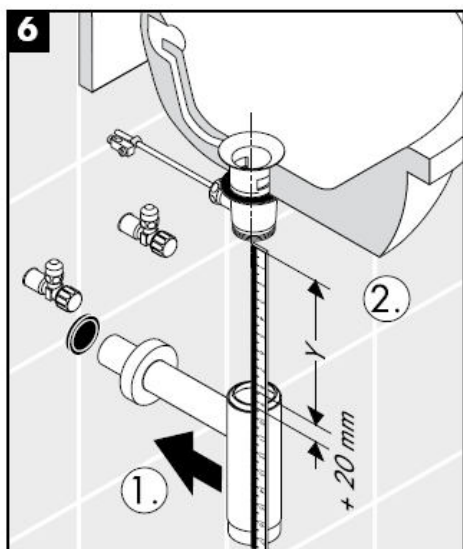

Flowstar

13954XXX / 52100XXX /
52110XXX / 52120XXX

hansgrohe

Очистка

Szerelési útmutató

Flowstar

13954XXX / 52100XXX /
52110XXX / 52120XXX

hansgrohe