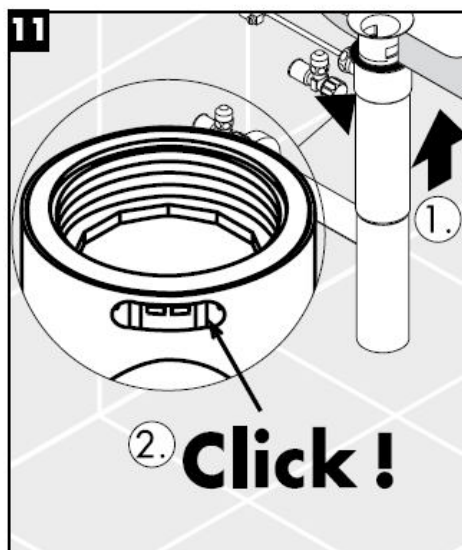

Čištění

hansgrohe

组装说明

Flowstar

13954XXX / 52100XXX /
52110XXX / 52120XXX

hangrohe

清洗

Инструкция по монтажу