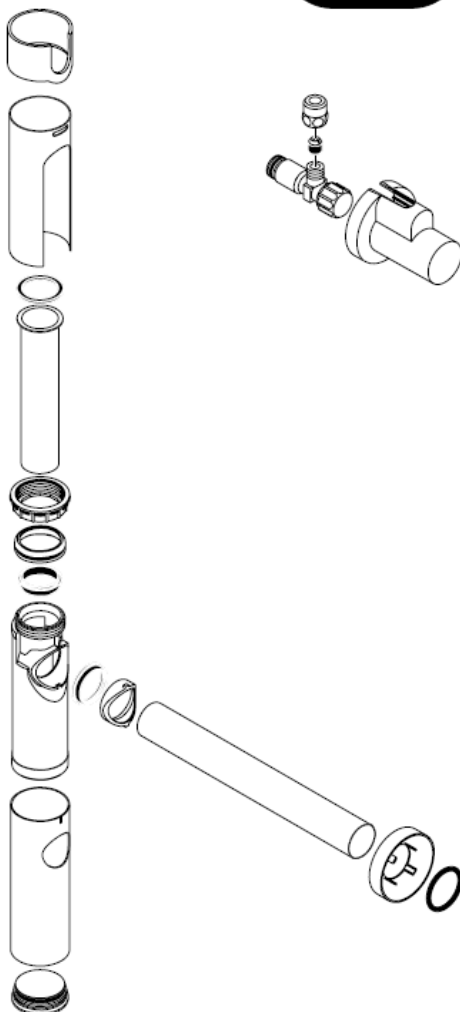

التظيف

Navodila za montažo

Flowstar

13954XXX / 52100XXX /
52110XXX / 52120XXX

hansgrohe

Čiščenje

Paigaldusjuhend

Flowstar