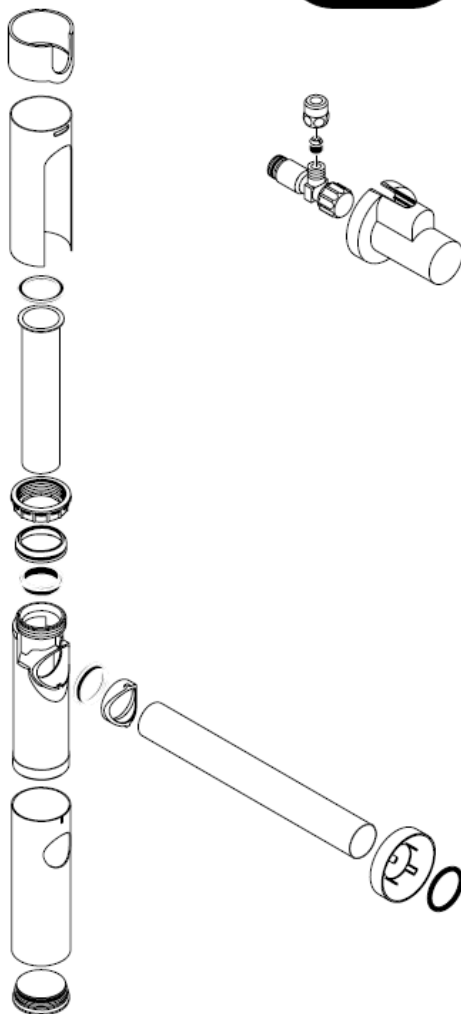

Čištění

hansgrohe

组装说明

Flowstar

13954XXX / 52100XXX /
52110XXX / 52120XXX

hangrohe

清洗

Инструкция по монтажу