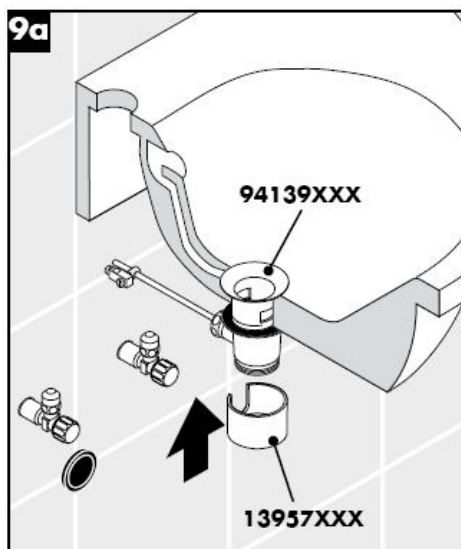

13954XXX / 52100XXX /
52110XXX / 52120XXX

hansgrohe

Čištění

hansgrohe

Montážny návod

Flowstar

13954XXX / 52100XXX /
52110XXX / 52120XXX

hansgrohe