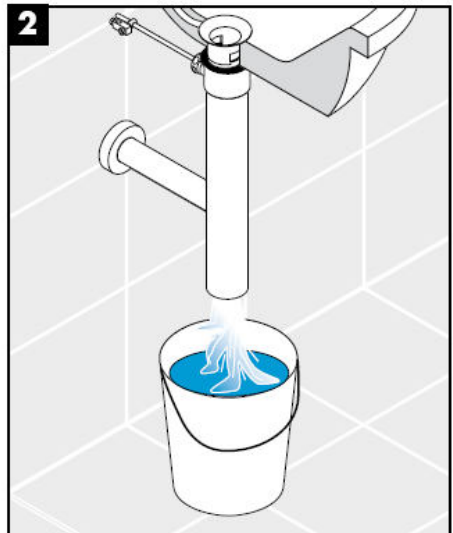

hansgrohe

Rengjøring

РЪКОВОДСТВО ЗА МОНТАЖ

Flowstar

13954XXX / 52100XXX /
52110XXX / 52120XXX

hansgrohe

Почистване

Udhëzime rreth montimit