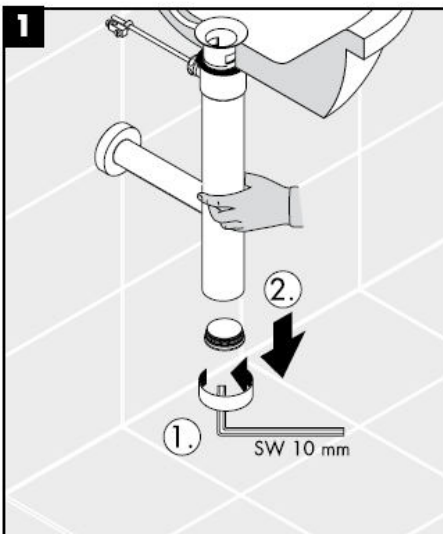

13954XXX / 52100XXX /
52110XXX / 52120XXX

hansgrohe

Puhastamine

Montāžas instrukcija

Flowstar

13954XXX / 52100XXX /
52110XXX / 52120XXX

hansgrohe

Tīrīšana