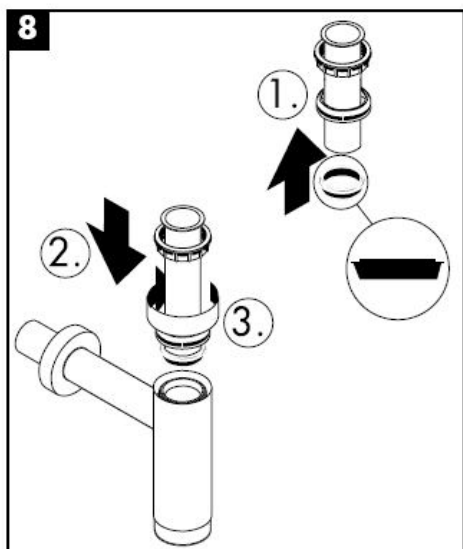

Tisztítás

Asennusohje

Flowstar

13954XXX / 52100XXX /
52110XXX / 52120XXX

hansgrohe

Puhdistus

Monteringsanvisning

Flowstar