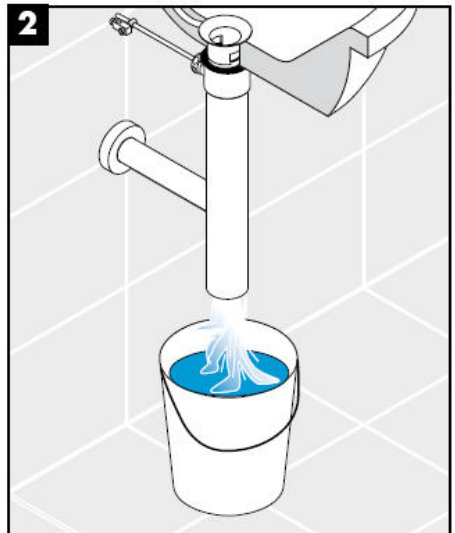

Čištění

hansgrohe

组装说明

Flowstar

13954XXX / 52100XXX /
52110XXX / 52120XXX

hangrohe

清洗

Инструкция по монтажу