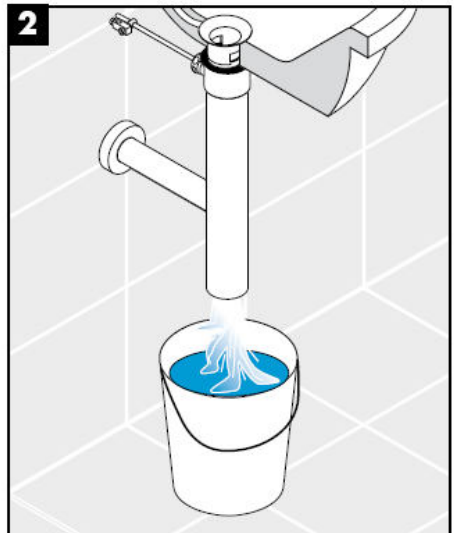

Uputstva za instalaciju

Flowstar

13954XXX / 52100XXX /
52110XXX / 52120XXX

hansgrohe

Čišćenje

Montaj kılavuzu

Flowstar

13954XXX / 52100XXX /
52110XXX / 52120XXX