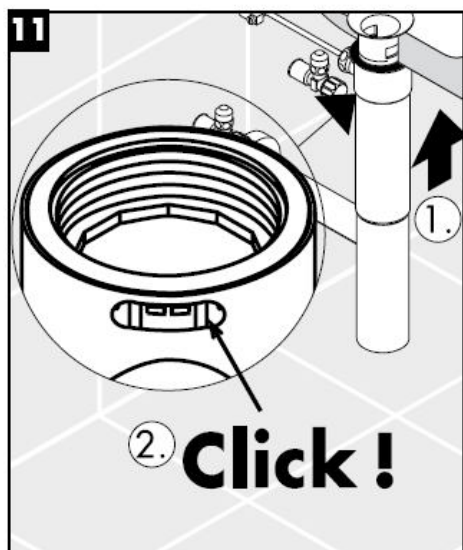

Uputstvo za montažu

Flowstar

13954XXX / 52100XXX /
52110XXX / 52120XXX

hansgrohe

Čišćenje

Montasjeveiledning

Flowstar

13954XXX / 52100XXX /
52110XXX / 52120XXX