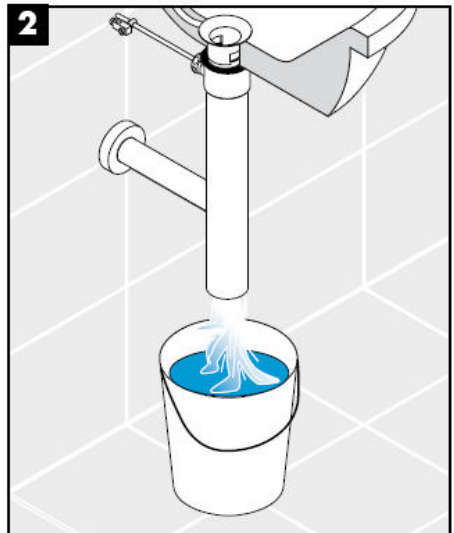

hansgrohe

Temizleme

Instrucțiuni de montare

Flowstar

13954XXX / 52100XXX /
52110XXX / 52120XXX

hansgrohe

Curățare

Οδηγία συναρμολόγησης