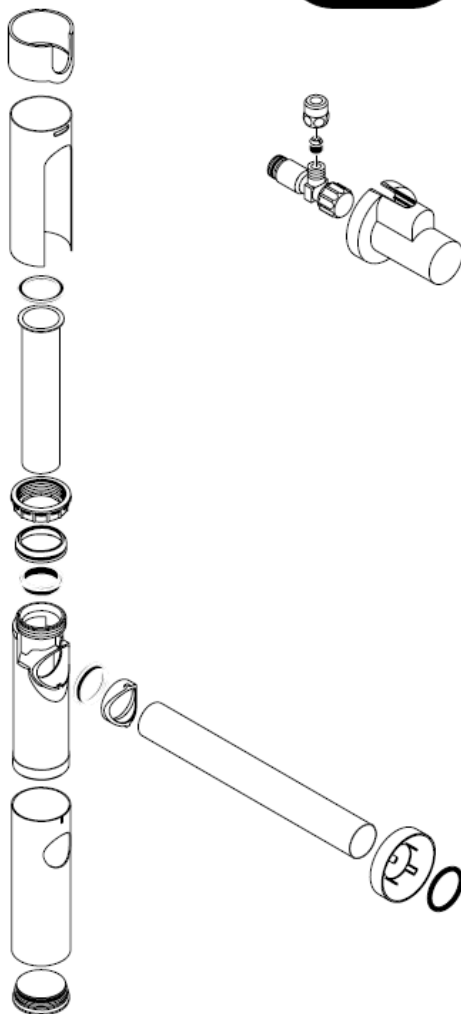

hansgrohe

Temizleme

Instrucțiuni de montare

Flowstar

13954XXX / 52100XXX /
52110XXX / 52120XXX

hansgrohe

Curățare

Οδηγία συναρμολόγησης