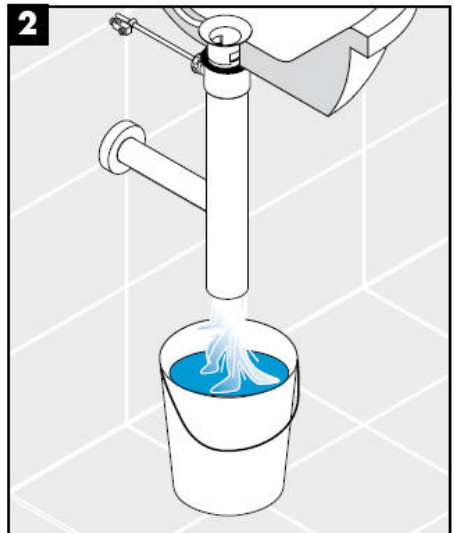

hansgrohe

Limpiar

Handleiding

Flowstar

13954XXX / 52100XXX /
52110XXX / 52120XXX

hangrohe

Reinigen

Monteringsvejledning