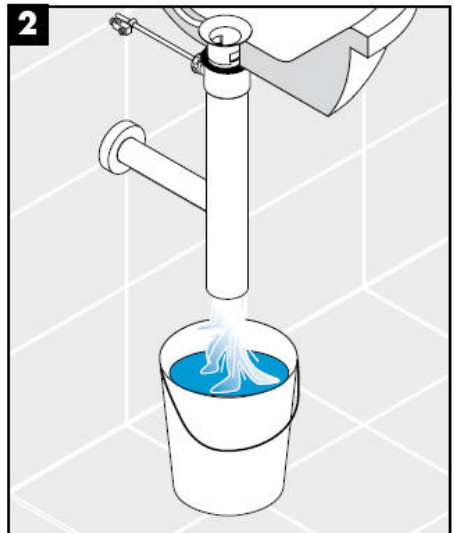

Flowstar

13954XXX / 52100XXX /
52110XXX / 52120XXX

hansgrohe

Очистка

Szerelési útmutató

Flowstar

13954XXX / 52100XXX /
52110XXX / 52120XXX

hansgrohe