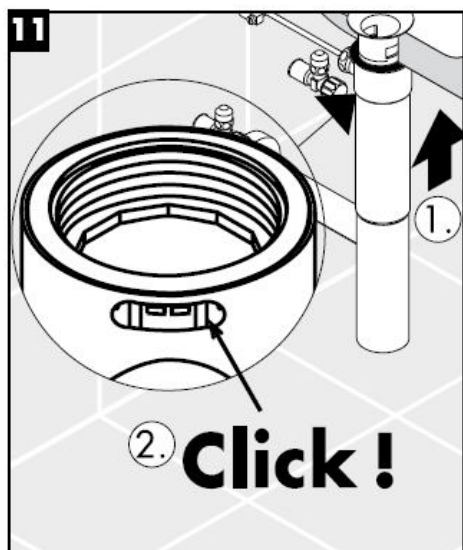

التظيف

Navodila za montažo

Flowstar

13954XXX / 52100XXX /
52110XXX / 52120XXX

hansgrohe

Čiščenje

Paigaldusjuhend

Flowstar