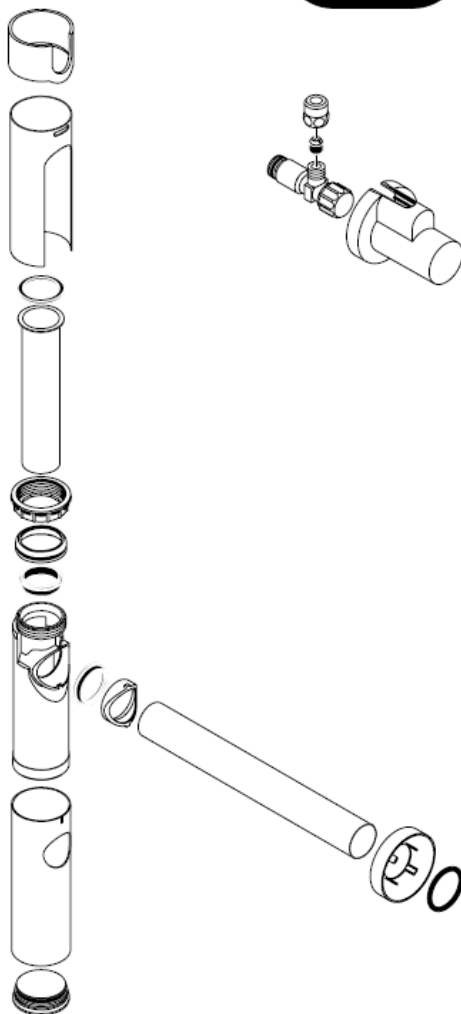

13954XXX / 52100XXX /
52110XXX / 52120XXX

hansgrohe

Čištění

hansgrohe

Montážny návod

Flowstar

13954XXX / 52100XXX /
52110XXX / 52120XXX

hansgrohe