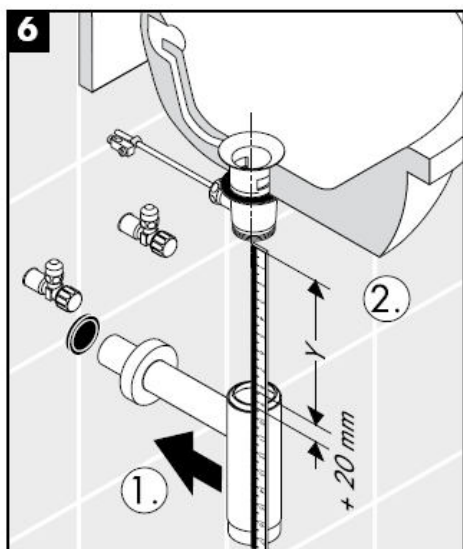

hansgrohe

Temizleme

Instrucțiuni de montare

Flowstar

13954XXX / 52100XXX /
52110XXX / 52120XXX

hansgrohe

Curățare

Οδηγία συναρμολόγησης