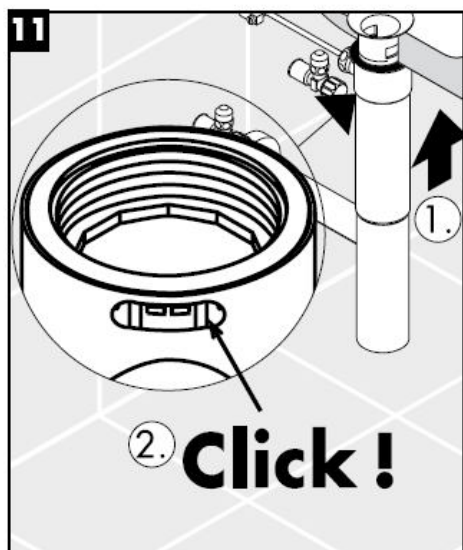

Flowstar

13954XXX / 52100XXX /
52110XXX / 52120XXX

hansgrohe

Очистка

Szerelési útmutató

Flowstar

13954XXX / 52100XXX /
52110XXX / 52120XXX

hansgrohe