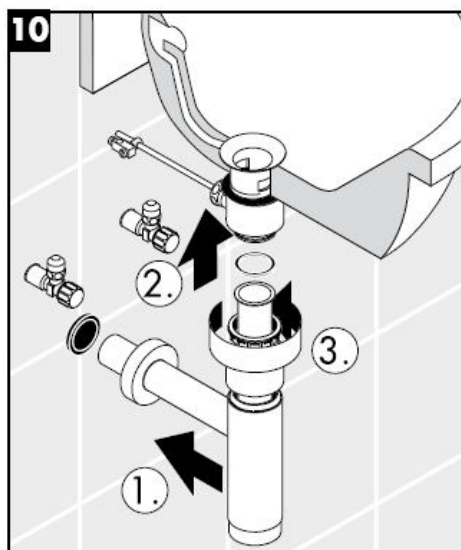

Tisztítás

Asennusohje

Flowstar

13954XXX / 52100XXX /
52110XXX / 52120XXX

hansgrohe

Puhdistus

Monteringsanvisning

Flowstar