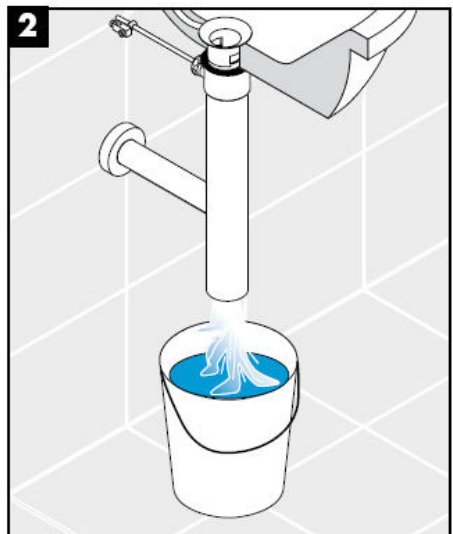

13954XXX / 52100XXX /
52110XXX / 52120XXX

hansgrohe

Čištění

hansgrohe

Montážny návod

Flowstar

13954XXX / 52100XXX /
52110XXX / 52120XXX

hansgrohe