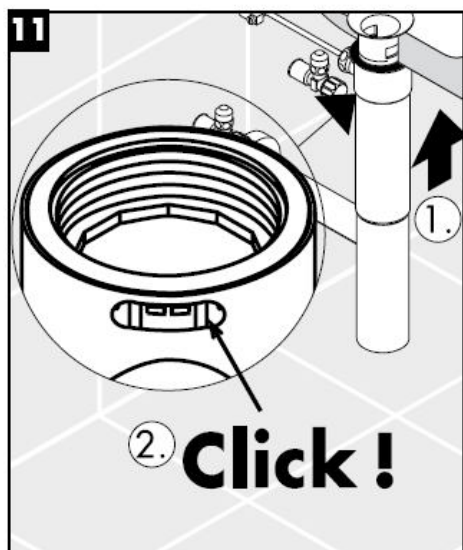

hansgrohe

Limpiar

Handleiding

Flowstar

13954XXX / 52100XXX /
52110XXX / 52120XXX

hangrohe

Reinigen

Monteringsvejledning