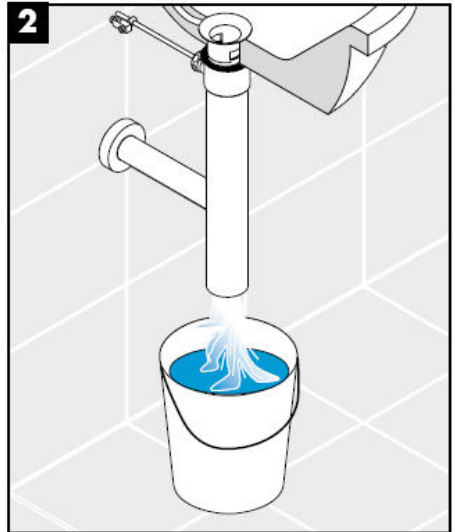

hansgrohe

Temizleme

Instrucțiuni de montare

Flowstar

13954XXX / 52100XXX /
52110XXX / 52120XXX

hansgrohe

Curățare

Οδηγία συναρμολόγησης