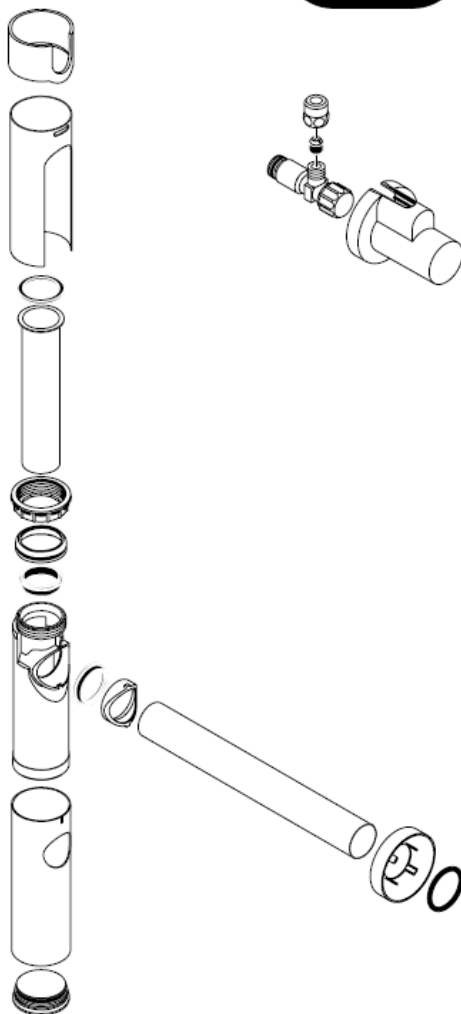

Tisztítás

Asennusohje

Flowstar

13954XXX / 52100XXX /
52110XXX / 52120XXX

hansgrohe

Puhdistus

Monteringsanvisning

Flowstar