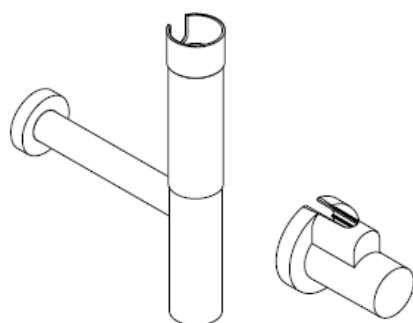

Uputstvo za montažu

Flowstar

13954XXX / 52100XXX /
52110XXX / 52120XXX

hansgrohe

Čišćenje

Montasjeveiledning

Flowstar

13954XXX / 52100XXX /
52110XXX / 52120XXX