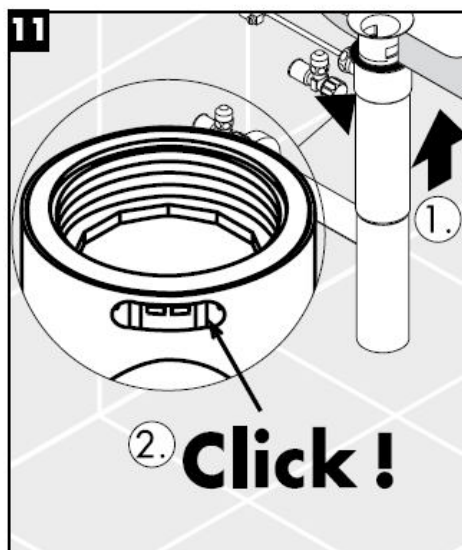

hansgrohe

Rengjøring

РЪКОВОДСТВО ЗА МОНТАЖ

Flowstar

13954XXX / 52100XXX /
52110XXX / 52120XXX

hansgrohe

Почистване

Udhëzime rreth montimit