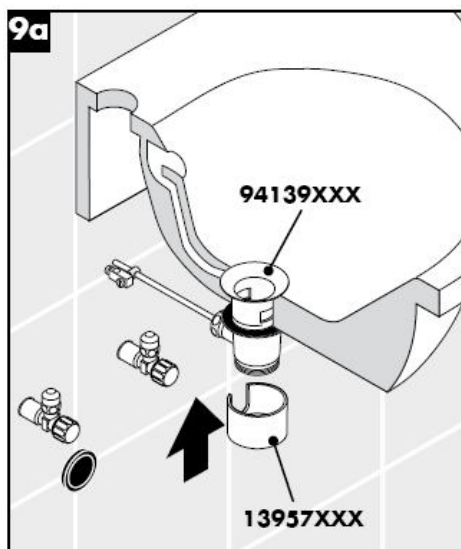

Uputstva za instalaciju

Flowstar

13954XXX / 52100XXX /
52110XXX / 52120XXX

hansgrohe

Čišćenje

Montaj kılavuzu

Flowstar

13954XXX / 52100XXX /
52110XXX / 52120XXX