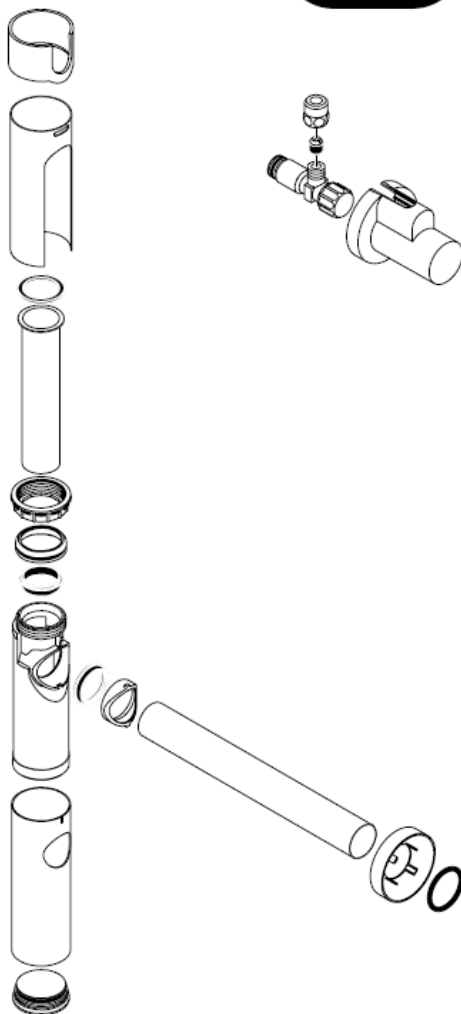

13954XXX / 52100XXX /
52110XXX / 52120XXX

hansgrohe

Puhastamine

Montāžas instrukcija

Flowstar

13954XXX / 52100XXX /
52110XXX / 52120XXX

hansgrohe

Tīrīšana