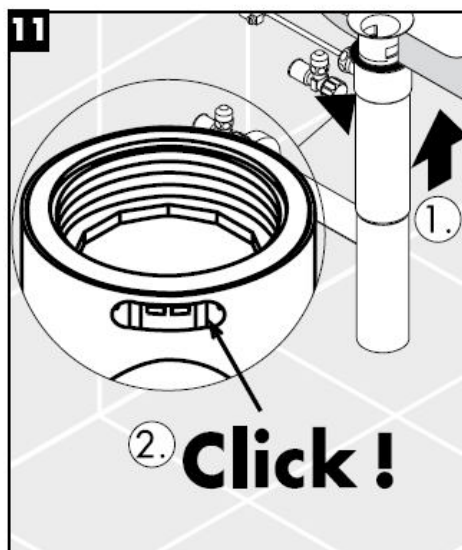

Flowstar

13954XXX / 52100XXX /
52110XXX / 52120XXX

hansgrohe

Очистка

Szerelési útmutató

Flowstar

13954XXX / 52100XXX /
52110XXX / 52120XXX

hansgrohe