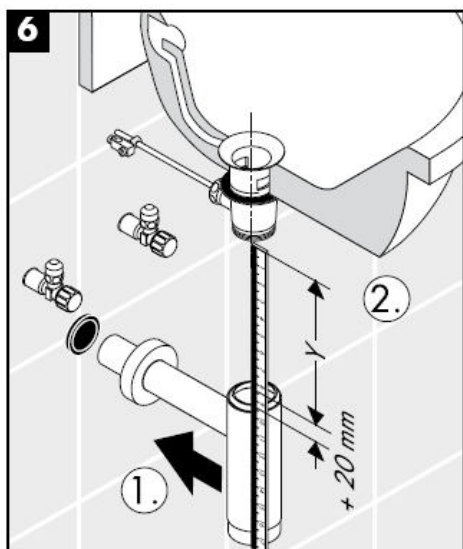

13954XXX / 52100XXX /
52110XXX / 52120XXX

hansgrohe

Čištění

hansgrohe

Montážny návod

Flowstar

13954XXX / 52100XXX /
52110XXX / 52120XXX

hansgrohe