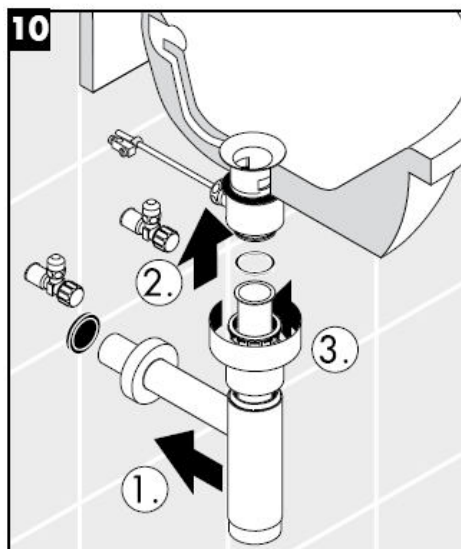

13954XXX / 52100XXX /
52110XXX / 52120XXX

hansgrohe

Čištění

hansgrohe

Montážny návod

Flowstar

13954XXX / 52100XXX /
52110XXX / 52120XXX

hansgrohe