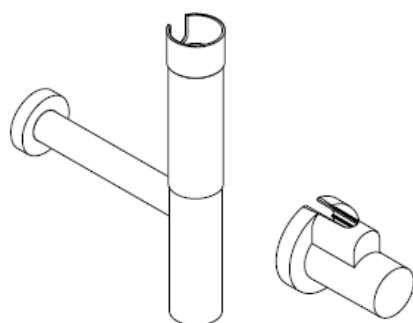

Asennusohje

Flowstar

13954XXX / 52100XXX /
52110XXX / 52120XXX

hansgrohe