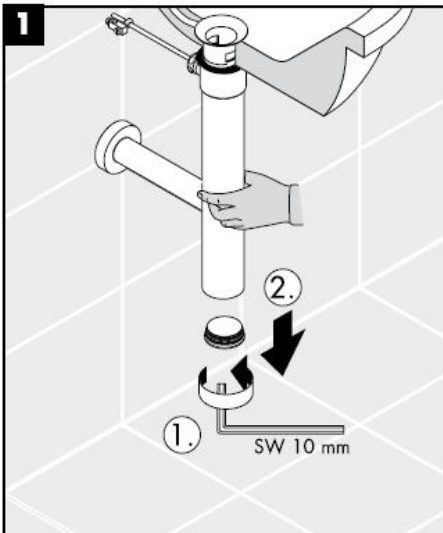

Flowstar

13954XXX / 52100XXX /
52110XXX / 52120XXX

hansgrohe

Очистка

Szerelési útmutató

Flowstar

13954XXX / 52100XXX /
52110XXX / 52120XXX

hansgrohe