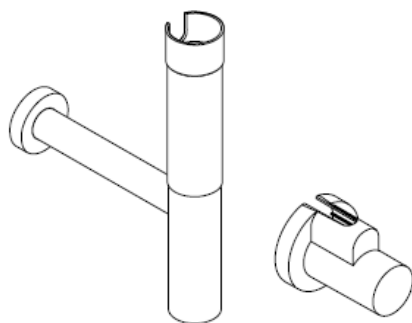

Flowstar

13954XXX / 52100XXX /
52110XXX / 52120XXX

hansgrohe

Очистка

Szerelési útmutató

Flowstar

13954XXX / 52100XXX /
52110XXX / 52120XXX

hansgrohe