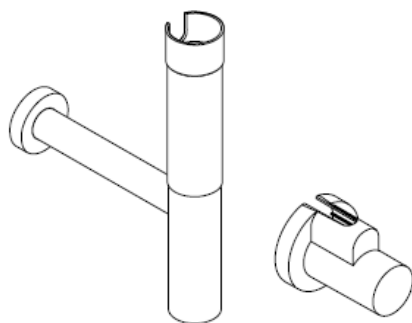

hansgrohe

Limpiar

Handleiding

Flowstar

13954XXX / 52100XXX /
52110XXX / 52120XXX

hangrohe

Reinigen

Monteringsvejledning