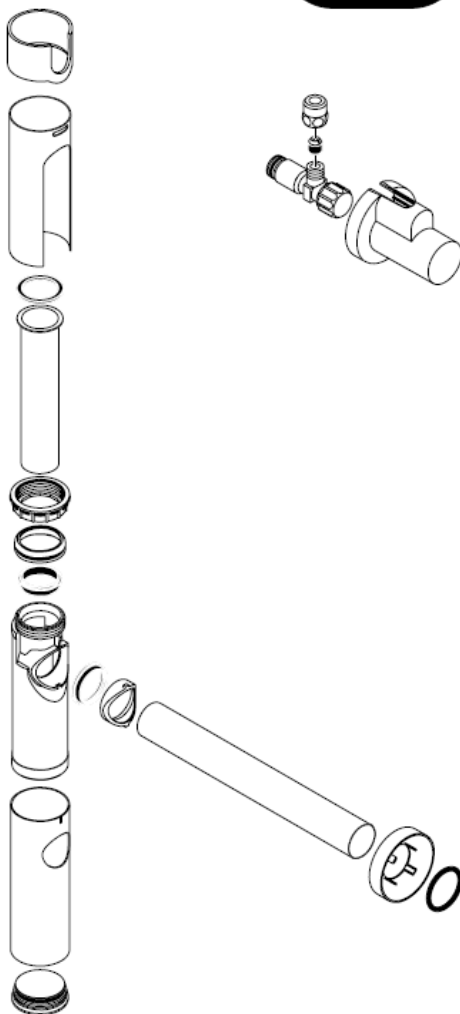

13954XXX / 52100XXX /
52110XXX / 52120XXX

hansgrohe

Rengöring

Montavimo instrukcijos

Flowstar

13954XXX / 52100XXX /
52110XXX / 52120XXX

hansgrohe

Valymas