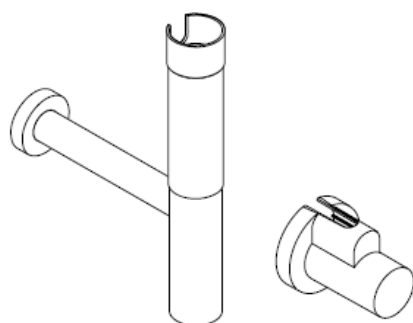

Monteringsanvisning

Flowstar

13954XXX / 52100XXX /
52110XXX / 52120XXX

hansgrohe