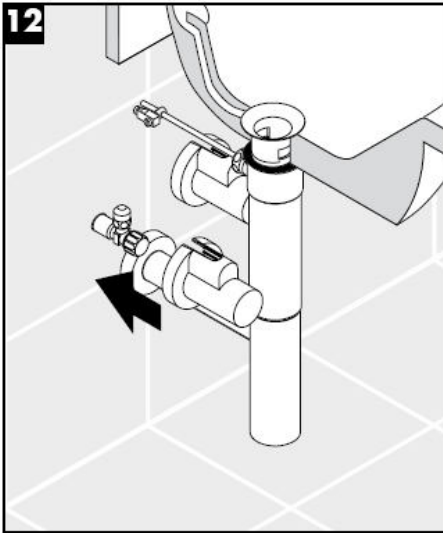

Uputstva za instalaciju

Flowstar

13954XXX / 52100XXX /
52110XXX / 52120XXX

hansgrohe

Čišćenje

Montaj kılavuzu

Flowstar

13954XXX / 52100XXX /
52110XXX / 52120XXX