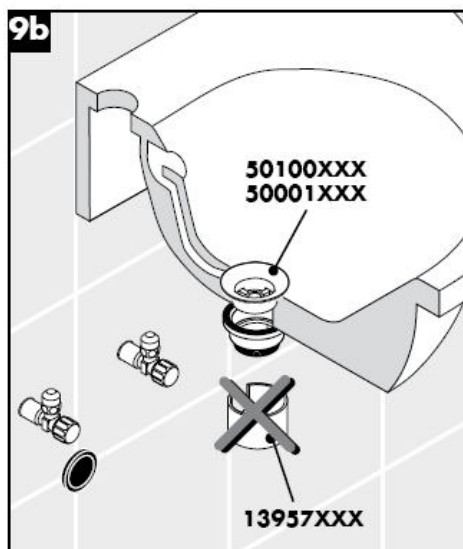

Flowstar

13954XXX / 52100XXX /
52110XXX / 52120XXX

hansgrohe

Очистка

Szerelési útmutató

Flowstar

13954XXX / 52100XXX /
52110XXX / 52120XXX

hansgrohe