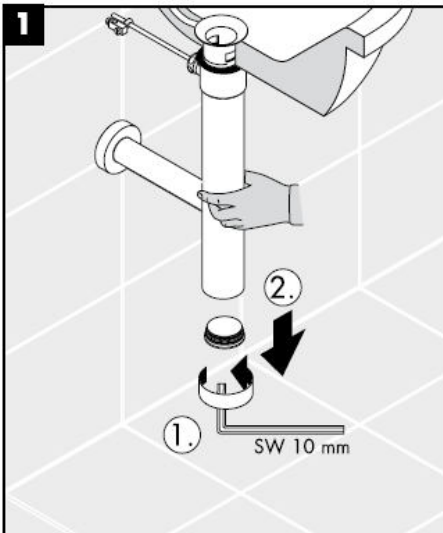

Uputstva za instalaciju

Flowstar

13954XXX / 52100XXX /
52110XXX / 52120XXX

hansgrohe

Čišćenje

Montaj kılavuzu

Flowstar

13954XXX / 52100XXX /
52110XXX / 52120XXX