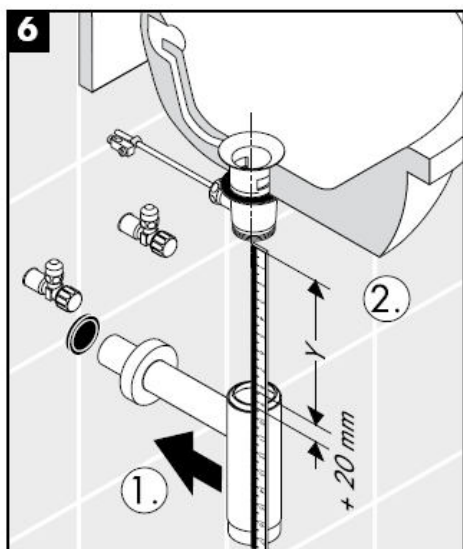

Uputstvo za montažu

Flowstar

13954XXX / 52100XXX /
52110XXX / 52120XXX

hansgrohe

Čišćenje

Montasjeveiledning

Flowstar

13954XXX / 52100XXX /
52110XXX / 52120XXX