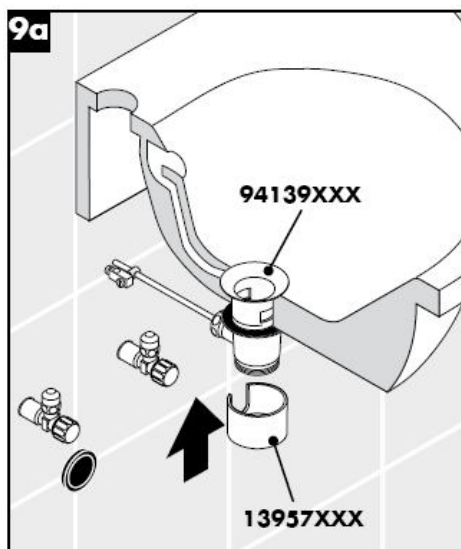

hansgrohe

Limpiar

Handleiding

Flowstar

13954XXX / 52100XXX /
52110XXX / 52120XXX

hangrohe

Reinigen

Monteringsvejledning