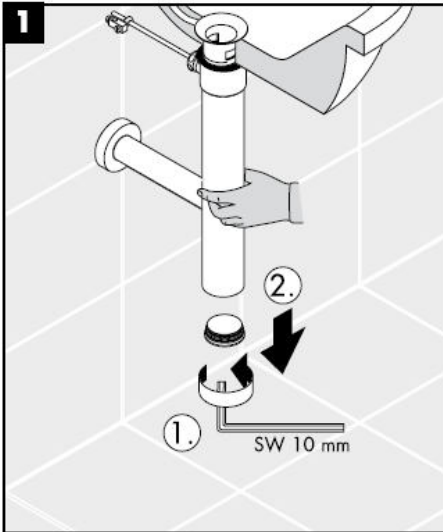

hansgrohe

Temizleme

Instrucțiuni de montare

Flowstar

13954XXX / 52100XXX /
52110XXX / 52120XXX

hansgrohe

Curățare

Οδηγία συναρμολόγησης