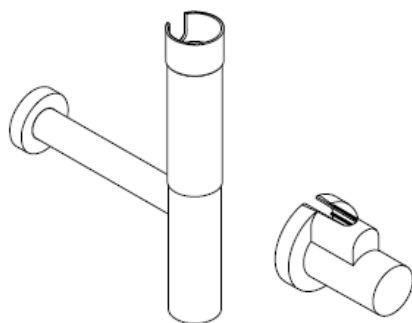

Čištění

hansgrohe

组装说明

Flowstar

13954XXX / 52100XXX /
52110XXX / 52120XXX

hangrohe

清洗

Инструкция по монтажу