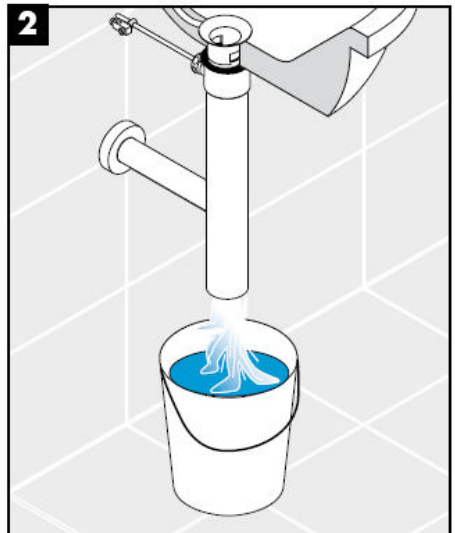

hansgrohe

Rengjøring

РЪКОВОДСТВО ЗА МОНТАЖ

Flowstar

13954XXX / 52100XXX /
52110XXX / 52120XXX

hansgrohe

Почистване

Udhëzime rreth montimit