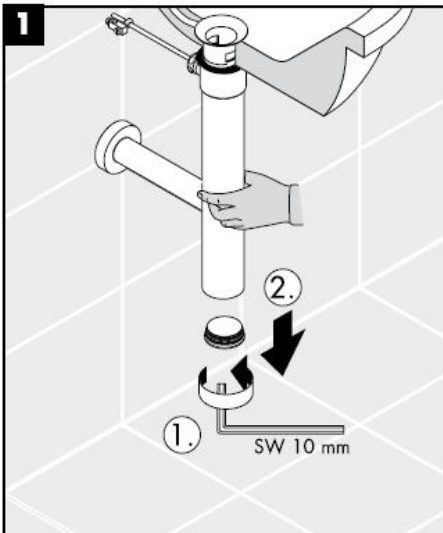

13954XXX / 52100XXX /
52110XXX / 52120XXX

hansgrohe

Rengöring

Montavimo instrukcijos

Flowstar

13954XXX / 52100XXX /
52110XXX / 52120XXX

hansgrohe

Valymas