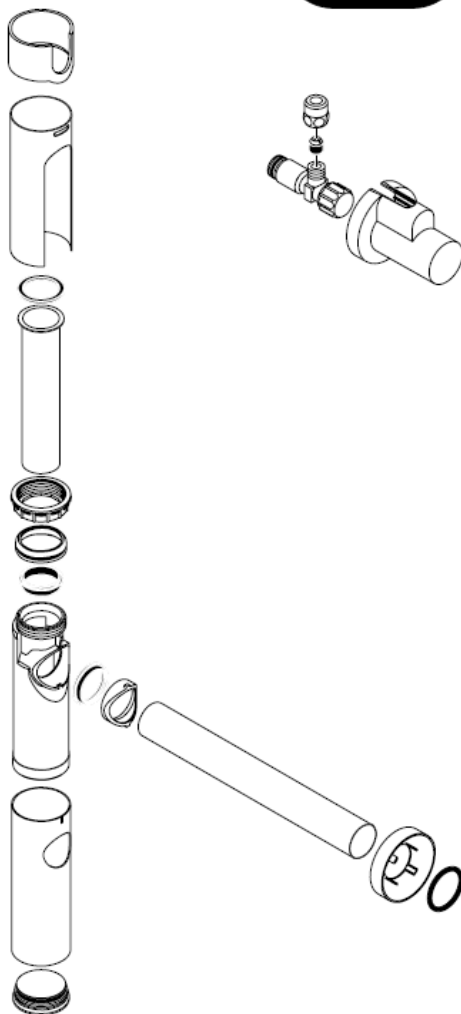

Flowstar

13954XXX / 52100XXX /
52110XXX / 52120XXX

hansgrohe

Очистка

Szerelési útmutató

Flowstar

13954XXX / 52100XXX /
52110XXX / 52120XXX

hansgrohe