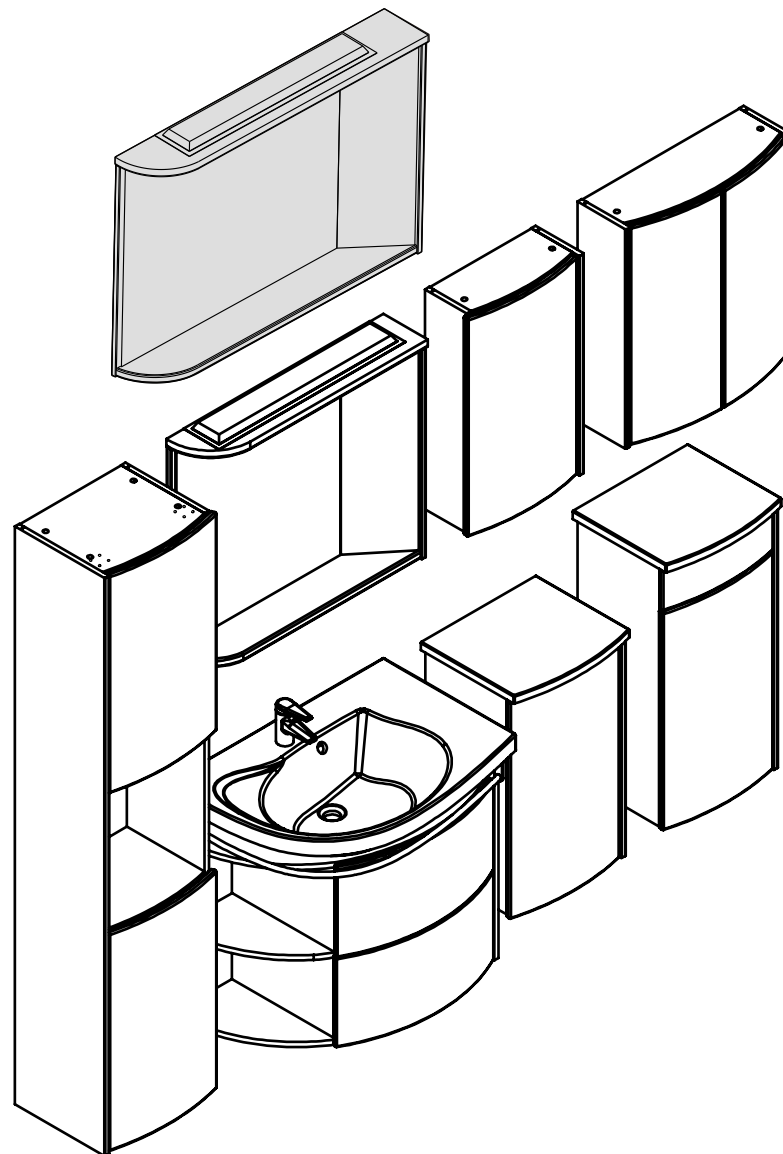

RAVAK®

960 - X000000158 - L
960 - X000000159 - R

- (CZ)** ZRCADLO
- (DE)** SPIEGEL
- (GB)** MIRROR
- (HU)** TÜKÖR
- (PL)** LUSTRO
- (RU)** ЗЕРКАЛО
- (SK)** ZRKADLO
- (UA)** ДЗЕРКАЛО

- NÁVOD NA MONTÁŽ
- MONTAGEANLEITUNG
- INSTALATION INSTRUCTION
- ÖSSZESZERELÉSI ÚTMUTATÓ
- INSTRUKCJA MONTAŻU
- ИНСТРУКЦИЯ МОНТАЖА
- NÁVOD PRE MONTÁŽ
- ІНСТРУКЦІЯ З МОНТАЖУ

2

CZ/SK let záruky
DE jahre garantie
GB years of guarantee
HU év garancia
PL lata gwarancji
RUS лет гарантии
UA рокив гарантії

960 mm - X000000158 - L
960 mm - X000000159 - R