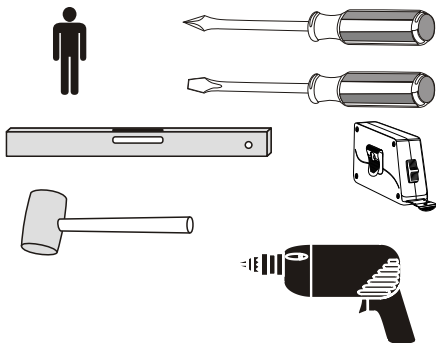

RAVAK®

960 - X000000158 - L
960 - X000000159 - R

- (CZ)** ZRCADLO
- (DE)** SPIEGEL
- (GB)** MIRROR
- (HU)** TÜKÖR
- (PL)** LUSTRO
- (RU)** ЗЕРКАЛО
- (SK)** ZRKADLO
- (UA)** ДЗЕРКАЛО

- NÁVOD NA MONTÁŽ
- MONTAGEANLEITUNG
- INSTALATION INSTRUCTION
- ÖSSZESZERELÉSI ÚTMUTATÓ
- INSTRUKCJA MONTAŻU
- ИНСТРУКЦИЯ МОНТАЖА
- NÁVOD PRE MONTÁŽ
- ІНСТРУКЦІЯ З МОНТАЖУ

2

CZ/SK let záruky
DE jahre garantie
GB years of guarantee
HU év garancia
PL lata gwarancji
RUS лет гарантии
UA рокив гарантії

960 mm - X000000158 - L
960 mm - X000000159 - R