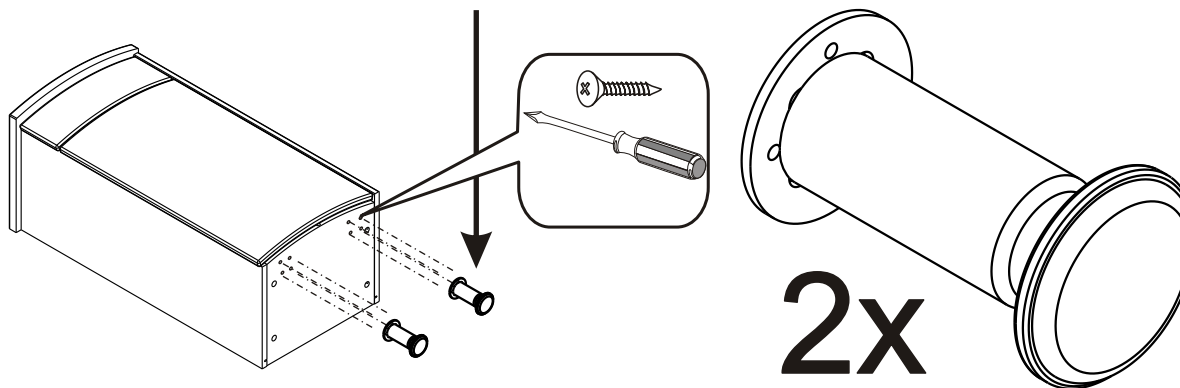

Option - leg assembly.

!!!

X000000170