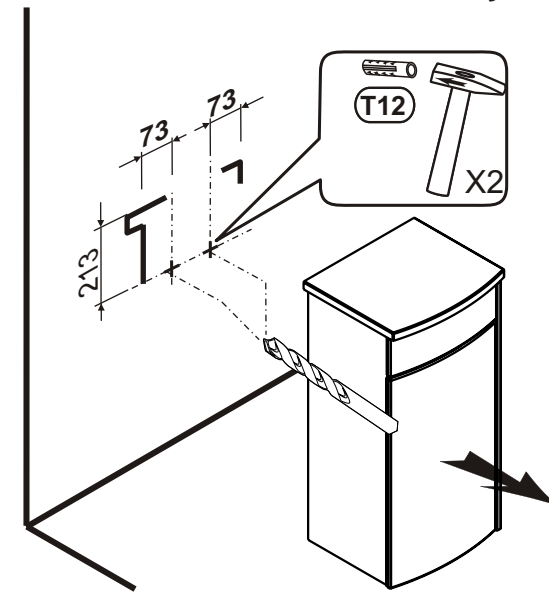

INSTALLATION INSTRUCTION

HU OLDALSÓ SZERÉNY ALACSONY ÖSSZESZERELÉSI ÚTMUTATÓ

PL SZAFKA BOCZNA NISKA

INSTRUKCJA MONTAŻU

RU НИЗКИЙ БОКОВОЙ ШКАФЧИК

ИНСТРУКЦИЯ МОНТАЖА

SK POSTRANNÁ SKRINKA NÍZKA

NÁVOD PRE MONTÁŽ

UA ШАФКА БОКОВА НИЗЬКА

ІНСТРУКЦІЯ З МОНТАЖУ

2

CZ/SK let záruky
DE jahre garantie
GB years of guarantee
HU év garancia
PL lata gwarancji
RUS лет гарантии
UA рокив гарантії

T12 x2

S9 4x16 X8

Option - leg assembly.