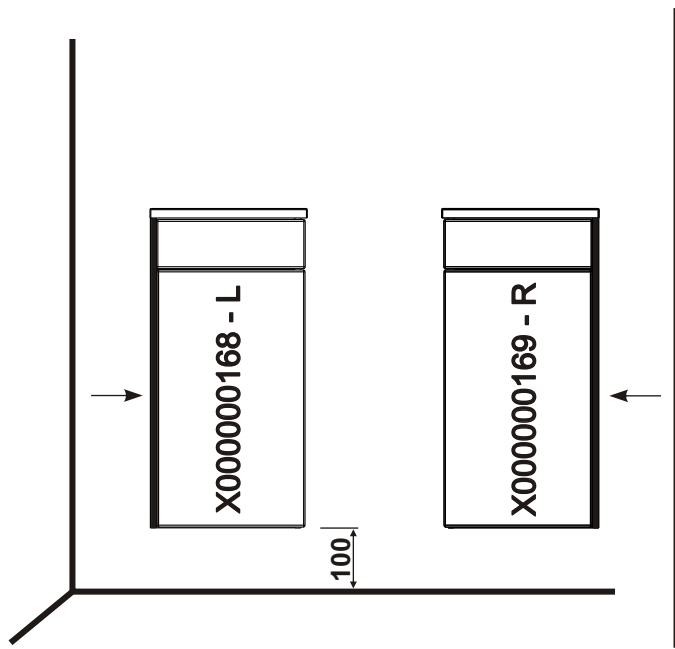

INSTALLATION INSTRUCTION

HU OLDALSÓ SZERÉNY ALACSONY ÖSSZESZERELÉSI ÚTMUTATÓ

PL SZAFKA BOCZNA NISKA

INSTRUKCJA MONTAŻU

RU НИЗКИЙ БОКОВОЙ ШКАФЧИК

ИНСТРУКЦИЯ МОНТАЖА

SK POSTRANNÁ SKRINKA NÍZKA

NÁVOD PRE MONTÁŽ

UA ШАФКА БОКОВА НИЗЬКА

ІНСТРУКЦІЯ З МОНТАЖУ

2

CZ/SK let záruky
DE jahre garantie
GB years of guarantee
HU év garancia
PL lata gwarancji
RUS лет гарантии
UA рокив гарантії

T12 x2

S9 4x16 X8

Option - leg assembly.