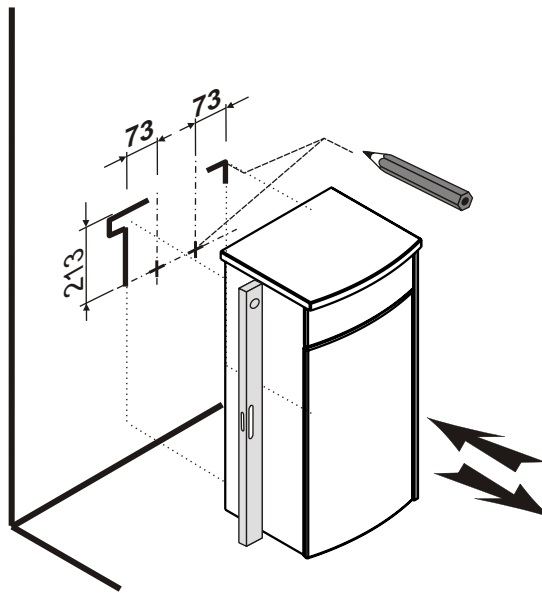

INSTALLATION INSTRUCTION

HU OLDALSÓ SZERÉNY ALACSONY ÖSSZESZERELÉSI ÚTMUTATÓ

PL SZAFKA BOCZNA NISKA

INSTRUKCJA MONTAŻU

RU НИЗКИЙ БОКОВОЙ ШКАФЧИК

ИНСТРУКЦИЯ МОНТАЖА

SK POSTRANNÁ SKRINKA NÍZKA

NÁVOD PRE MONTÁŽ

UA ШАФКА БОКОВА НИЗЬКА

ІНСТРУКЦІЯ З МОНТАЖУ

2

CZ/SK let záruky
DE jahre garantie
GB years of guarantee
HU év garancia
PL lata gwarancji
RUS лет гарантии
UA рокив гарантії

T12 x2

S9 4x16 X8

Option - leg assembly.