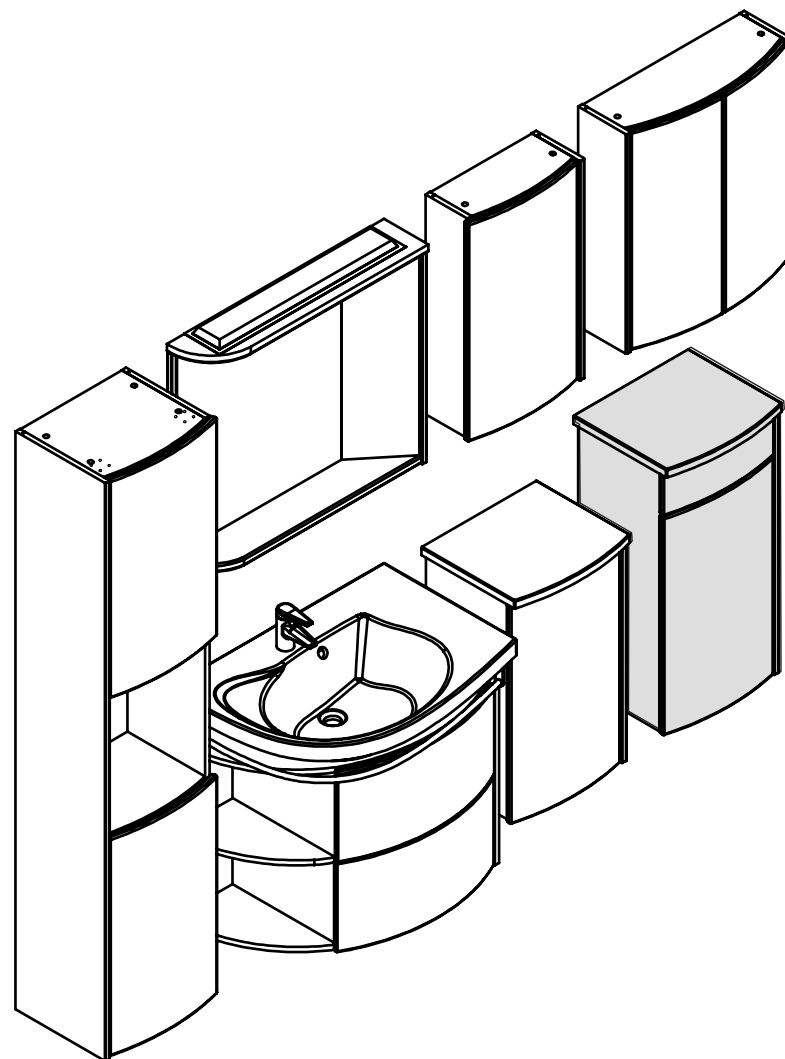

RAVAK®

X000000168 - L

X000000169 - R

CZ POSTRANNÍ SKŘÍŇKA NÍZKÁ

NÁVOD NA MONTÁŽ

DE BEISTELLSCHRANK

MONTAGEANLEITUNG

GB SIDE CABINET SMALL

INSTALLATION INSTRUCTION

HU OLDALSÓ SZERÉNY ALACSONY ÖSSZESZERELÉSI ÚTMUTATÓ

PL SZAFKA BOCZNA NISKA

INSTRUKCJA MONTAŻU

RU НИЗКИЙ БОКОВОЙ ШКАФЧИК

ИНСТРУКЦИЯ МОНТАЖА

SK POSTRANNÁ SKRINKA NÍZKA

NÁVOD PRE MONTÁŽ

UA ШАФКА БОКОВА НИЗЬКА

ІНСТРУКЦІЯ З МОНТАЖУ

2

CZ/SK let záruky
DE jahre garantie
GB years of guarantee
HU év garancia
PL lata gwarancji
RUS лет гарантии
UA рокив гарантії

T12 x2

S9 4x16 X8

Option - leg assembly.