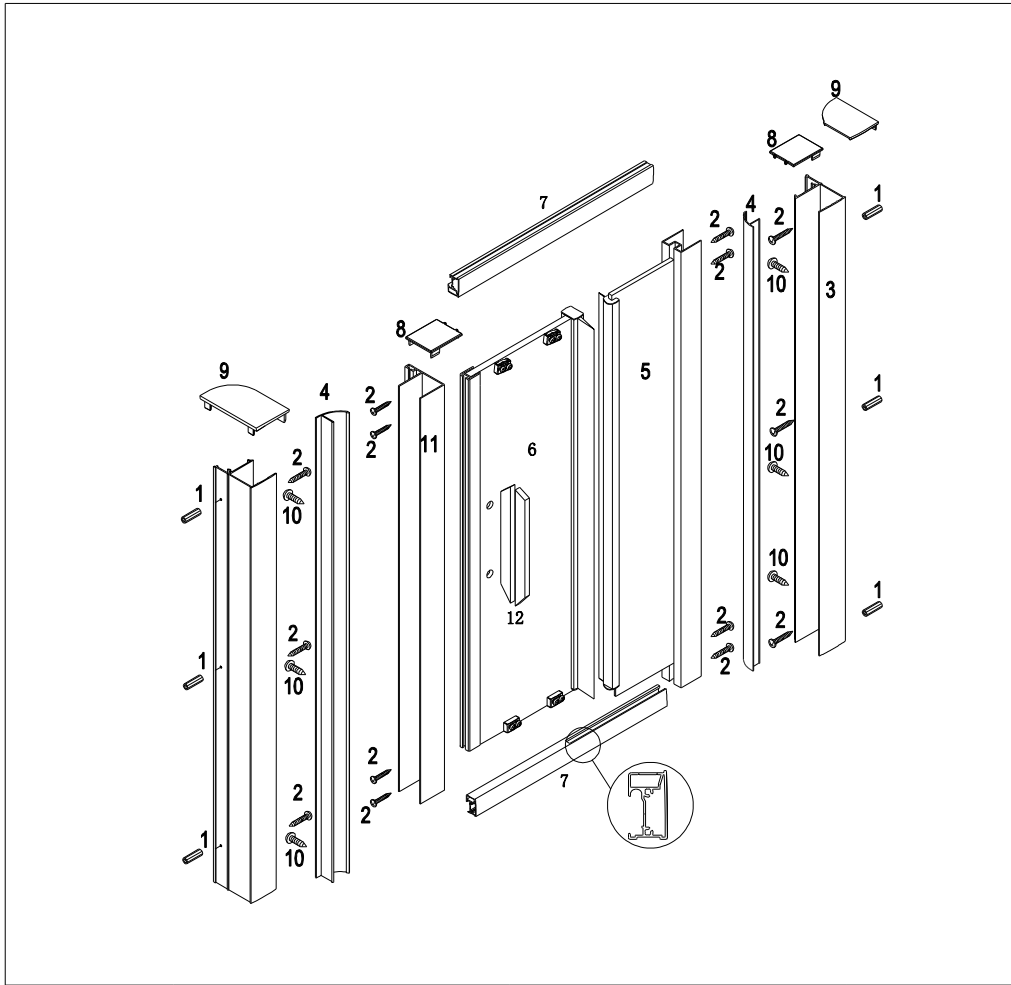

les instructions d'installation

polysan

Nesměřice 52
285 22 Zruč nad Sázavou
Česká republika

tel.: +420 327 585 981
fax: +420 327 585 989

www.polysan.net

The proper operation and tightness can be done by setting the position of the door.

Bezvadný chod a těsnost docílíte správným nastavením polohy dveří.

Die fehlerlose Funktion und entsprechende Dichtigkeit erreichen Sie durch richtige Einstellung der Position der Tür.

Le bon fonctionnement et les fuites peuvent être fait en mettant la position de la porte droite.