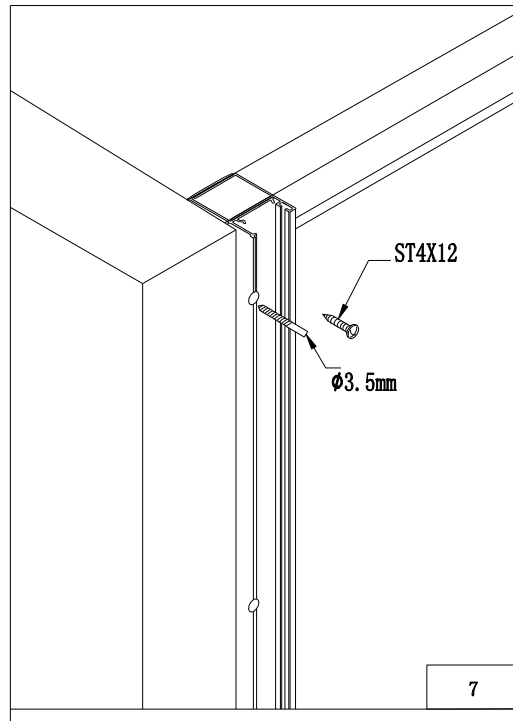

les instructions d'installation

polysan

Nesměřice 52
285 22 Zruč nad Sázavou
Česká republika

tel.: +420 327 585 981
fax: +420 327 585 989

www.polysan.net

The proper operation and tightness can be done by setting the position of the door.

Bezvadný chod a těsnost docílíte správným nastavením polohy dveří.

Die fehlerlose Funktion und entsprechende Dichtigkeit erreichen Sie durch richtige Einstellung der Position der Tür.

Le bon fonctionnement et les fuites peuvent être fait en mettant la position de la porte droite.