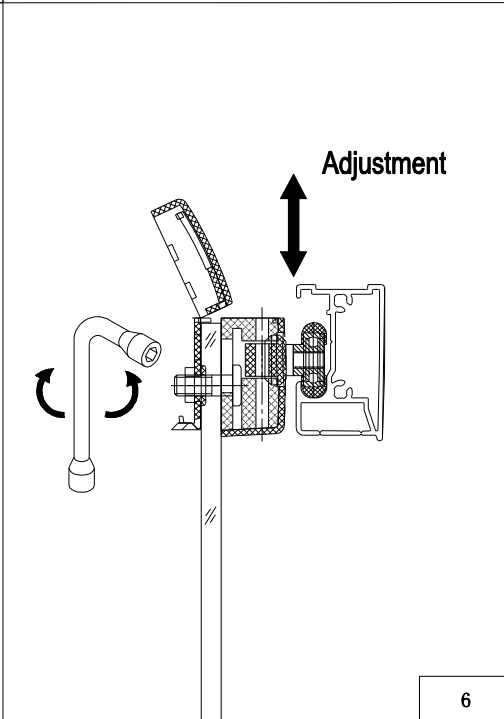

les instructions d'installation

polysan

Nesměřice 52
285 22 Zruč nad Sázavou
Česká republika

tel.: +420 327 585 981
fax: +420 327 585 989

www.polysan.net

The proper operation and tightness can be done by setting the position of the door.

Bezvadný chod a těsnost docílíte správným nastavením polohy dveří.

Die fehlerlose Funktion und entsprechende Dichtigkeit erreichen Sie durch richtige Einstellung der Position der Tür.

Le bon fonctionnement et les fuites peuvent être fait en mettant la position de la porte droite.