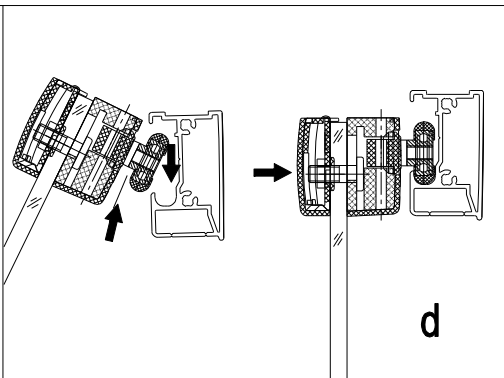

les instructions d'installation

polysan

Nesměřice 52
285 22 Zruč nad Sázavou
Česká republika

tel.: +420 327 585 981
fax: +420 327 585 989

www.polysan.net

The proper operation and tightness can be done by setting the position of the door.

Bezvadný chod a těsnost docílíte správným nastavením polohy dveří.

Die fehlerlose Funktion und entsprechende Dichtigkeit erreichen Sie durch richtige Einstellung der Position der Tür.

Le bon fonctionnement et les fuites peuvent être fait en mettant la position de la porte droite.