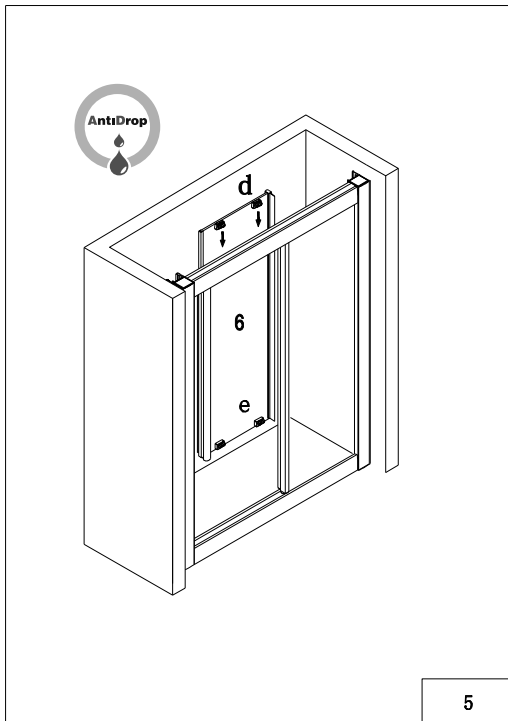

les instructions d'installation

polysan

Nesměřice 52
285 22 Zruč nad Sázavou
Česká republika

tel.: +420 327 585 981
fax: +420 327 585 989

www.polysan.net

The proper operation and tightness can be done by setting the position of the door.

Bezvadný chod a těsnost docílíte správným nastavením polohy dveří.

Die fehlerlose Funktion und entsprechende Dichtigkeit erreichen Sie durch richtige Einstellung der Position der Tür.

Le bon fonctionnement et les fuites peuvent être fait en mettant la position de la porte droite.