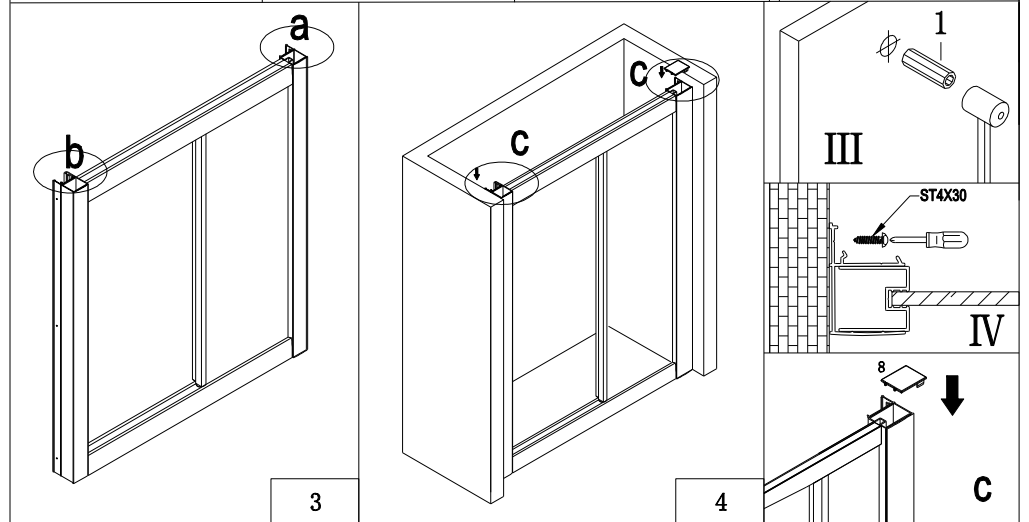

les instructions d'installation

polysan

Nesměřice 52
285 22 Zruč nad Sázavou
Česká republika

tel.: +420 327 585 981
fax: +420 327 585 989

www.polysan.net

The proper operation and tightness can be done by setting the position of the door.

Bezvadný chod a těsnost docílíte správným nastavením polohy dveří.

Die fehlerlose Funktion und entsprechende Dichtigkeit erreichen Sie durch richtige Einstellung der Position der Tür.

Le bon fonctionnement et les fuites peuvent être fait en mettant la position de la porte droite.