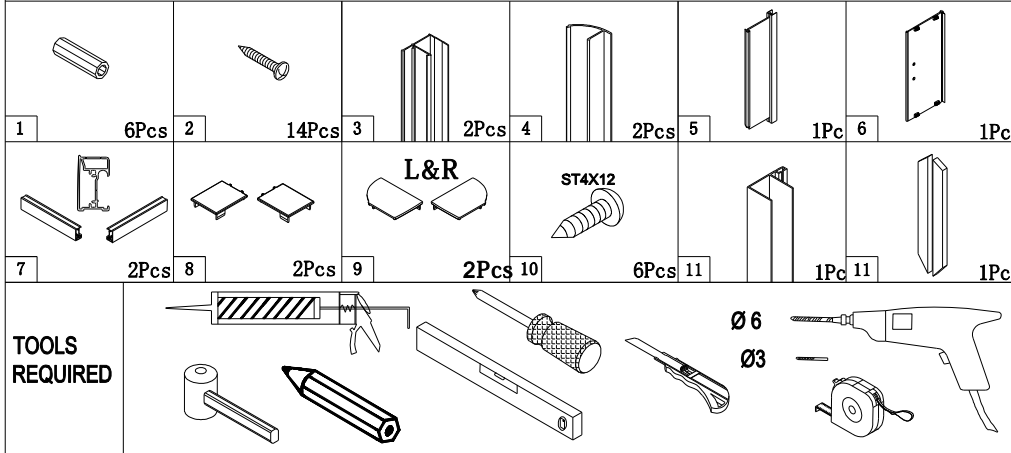

DL1015

DL1115

DL1215

DL1315

DL1415

Installation instructions

Montážní návod

Installationsanweisungen

les instructions d'installation

polysan

Nesměřice 52
285 22 Zruč nad Sázavou
Česká republika

tel.: +420 327 585 981
fax: +420 327 585 989

www.polysan.net

The proper operation and tightness can be done by setting the position of the door.

Bezvadný chod a těsnost docílíte správným nastavením polohy dveří.

Die fehlerlose Funktion und entsprechende Dichtigkeit erreichen Sie durch richtige Einstellung der Position der Tür.

Le bon fonctionnement et les fuites peuvent être fait en mettant la position de la porte droite.