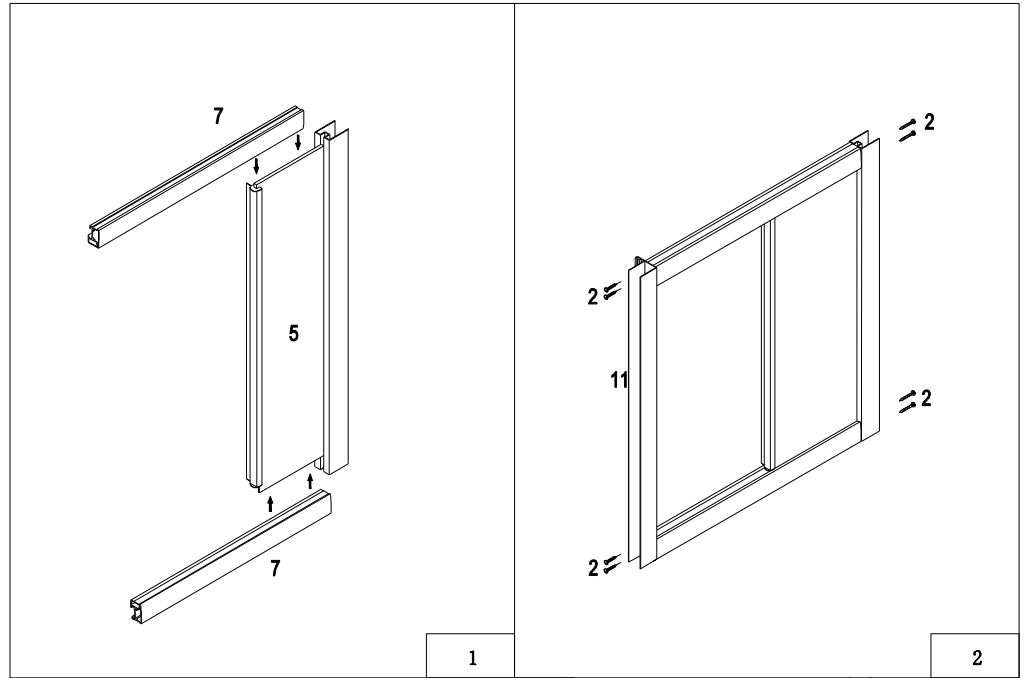

les instructions d'installation

polysan

Nesměřice 52
285 22 Zruč nad Sázavou
Česká republika

tel.: +420 327 585 981
fax: +420 327 585 989

www.polysan.net

The proper operation and tightness can be done by setting the position of the door.

Bezvadný chod a těsnost docílíte správným nastavením polohy dveří.

Die fehlerlose Funktion und entsprechende Dichtigkeit erreichen Sie durch richtige Einstellung der Position der Tür.

Le bon fonctionnement et les fuites peuvent être fait en mettant la position de la porte droite.