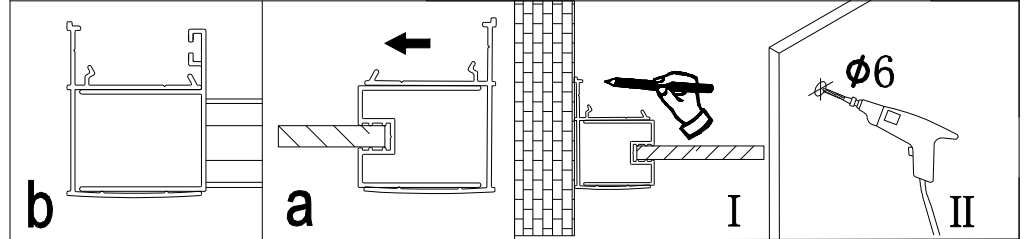

les instructions d'installation

polysan

Nesměřice 52
285 22 Zruč nad Sázavou
Česká republika

tel.: +420 327 585 981
fax: +420 327 585 989

www.polysan.net

The proper operation and tightness can be done by setting the position of the door.

Bezvadný chod a těsnost docílíte správným nastavením polohy dveří.

Die fehlerlose Funktion und entsprechende Dichtigkeit erreichen Sie durch richtige Einstellung der Position der Tür.

Le bon fonctionnement et les fuites peuvent être fait en mettant la position de la porte droite.