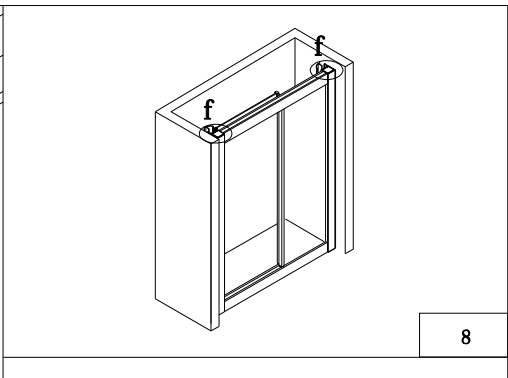

les instructions d'installation

polysan

Nesměřice 52
285 22 Zruč nad Sázavou
Česká republika

tel.: +420 327 585 981
fax: +420 327 585 989

www.polysan.net

The proper operation and tightness can be done by setting the position of the door.

Bezvadný chod a těsnost docílíte správným nastavením polohy dveří.

Die fehlerlose Funktion und entsprechende Dichtigkeit erreichen Sie durch richtige Einstellung der Position der Tür.

Le bon fonctionnement et les fuites peuvent être fait en mettant la position de la porte droite.