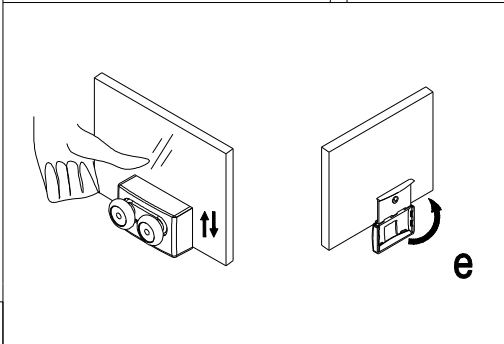

les instructions d'installation

polysan

Nesměřice 52
285 22 Zruč nad Sázavou
Česká republika

tel.: +420 327 585 981
fax: +420 327 585 989

www.polysan.net

The proper operation and tightness can be done by setting the position of the door.

Bezvadný chod a těsnost docílíte správným nastavením polohy dveří.

Die fehlerlose Funktion und entsprechende Dichtigkeit erreichen Sie durch richtige Einstellung der Position der Tür.

Le bon fonctionnement et les fuites peuvent être fait en mettant la position de la porte droite.