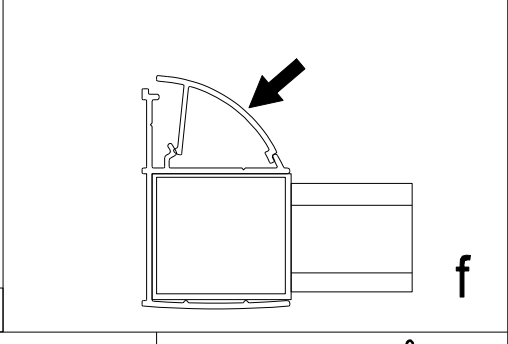

les instructions d'installation

polysan

Nesměřice 52
285 22 Zruč nad Sázavou
Česká republika

tel.: +420 327 585 981
fax: +420 327 585 989

www.polysan.net

The proper operation and tightness can be done by setting the position of the door.

Bezvadný chod a těsnost docílíte správným nastavením polohy dveří.

Die fehlerlose Funktion und entsprechende Dichtigkeit erreichen Sie durch richtige Einstellung der Position der Tür.

Le bon fonctionnement et les fuites peuvent être fait en mettant la position de la porte droite.