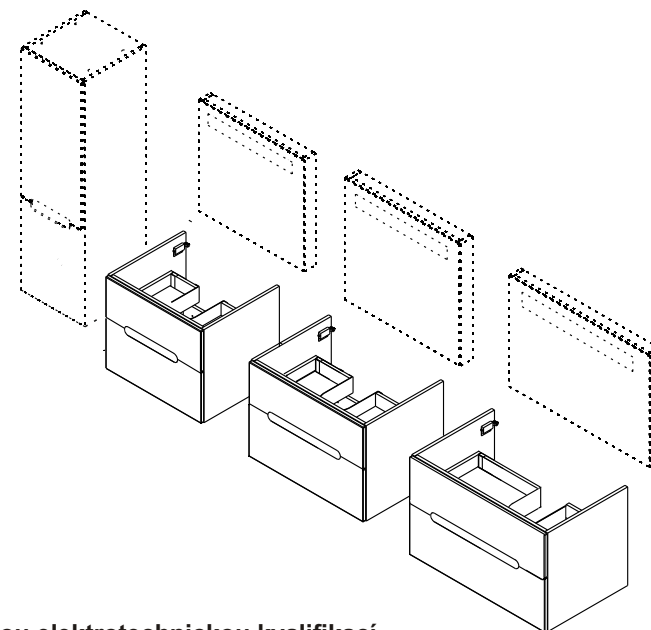

X000000902  
 X000000903  
 X000000904  
 X000000905

**SPODNÍ SKŘÍŇKA POD UMYVADLO 600**

X000000906  
 X000000907  
 X000000908  
 X000000909

**SPODNÍ SKŘÍŇKA POD UMYVADLO 700**

X000000910  
 X000000911  
 X000000912  
 X000000913

**SPODNÍ SKŘÍŇKA POD UMYVADLO 800 L**

X000000914  
 X000000915  
 X000000916  
 X000000917

**SPODNÍ SKŘÍŇKA POD UMYVADLO 800 P**

**CZ** Výrobek musí být zapojen podle platných norem a předpisů, smí jej připojit pouze osoba s potřebnou elektrotechnickou kvalifikací.  
**SK** Výrobok musí byť zapojený podľa platných noriem a predpisov, smie ho pripojiť len osoba s potrebnou elektrotechnickou kvalifikáciou.  
**EN** The product must be connected according to the applicable standards and regulations and may be connected only by a person with the necessary electrician qualifications.  
**DE** Das Produkt muss nach den geltenden Normen und Vorschriften und nur von einer qualifizierten Elektro-Fachkraft angeschlossen werden.  
**PL** Produkt należy montować wg obowiązujących norm i przepisów, instalację lampy może wykonać tylko osoba z odpowiednią kwalifikacją elektrotechniczną.  
**HU** A terméket az érvényes szabványok és előírások szerint kell bekötni, és csak megfelelő elektrotechnikai képzettséggel rendelkező személy végezheti!  
**RU** Изделие должно быть подключено согласно действующим нормам и предписаниям, подключить её может только специалист с необходимой электротехнической квалификацией.  
**UA** Виріб мусить бути підключений відповідно до чинних стандартів і нормативних актів, підключати його має лише особа з необхідною електротехнічною кваліфікацією.