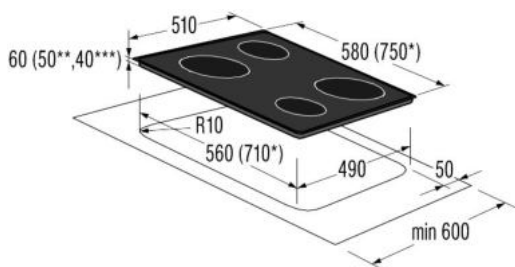

indukční vestavná sklokeramická deska

EAN kód: 3838942845642

dotekové ovládání 4 INDUKČNÍ varné zóny (1x210mm, 2x180 mm, 1x145 mm) ukazatel zbytkového tepla funkce SPRINT (rychlé zvýšení výkonu až na 3700 W) u všech varných zón max. u 2 současně plynulá regulace výkonu 0-9 signalizace funkce TIMER (časový spínač varných zón) funkce STOP & GO (okamžité dočasné zastavení nastavených parametru vaření) funkce udržování teploty (přesné nastavení teploty 70°C) funkce šetrného rozpouštění (přesné nastavení teploty na 40°C) dětská bezpečnostní pojistka (uzamčení desky) funkce rozpoznání nádoby (správná velikost) automatické vypnutí desky po určitém čase (bez obsluhy) elektrické napětí: 230/400 V jmenovitý příkon: 7,4 kW