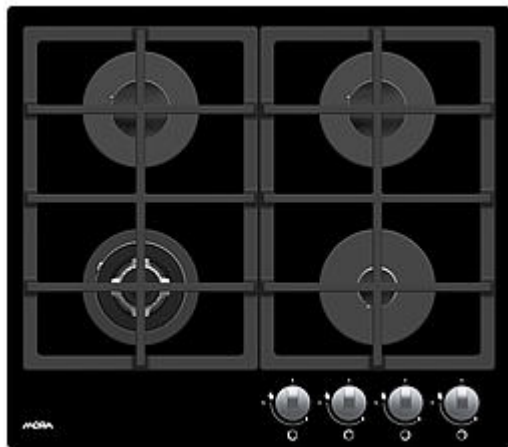

VDP 645 GB1

plynová vestavná skleněná deska

EAN kód: 3838942806971

4 plynové hořáky s pojistkami STOP GAS 1x EXTRA trojitý hořák 3300 W elektrické zapalování hořáků v knoflíčích dvoudílná LITINOVÁ vařidlová mřížka skleněný povrch - tvrzené sklo elektrické napětí: 230 V připojení na plyn: G1/2"