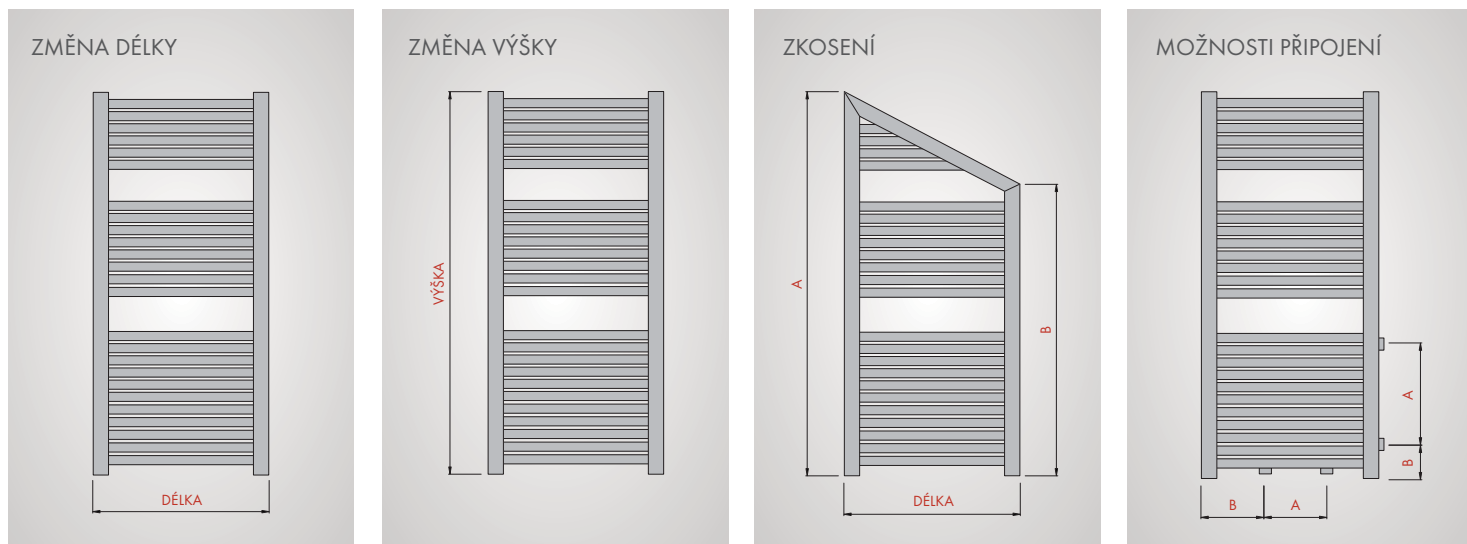

# RADIÁTOR S DEKORATIVNÍM KRYTEM DLE PŘÁNÍ ZÁKAZNÍKA - VARIANT

Geometrické tvary, květinové vzory, loga, nápisy, barevné kombinace, ...

## RADIÁTOR NA MÍRU

Každý si může vytvořit ISAN RADIÁTOR NA MÍRU, který se přizpůsobí konkrétní dispozici nebo přání zákazníka. Zvolte si typ, rozměry, barvu a způsob připojení otopného tělesa. Vybrané typy radiátorů je možné použít pro kombinované vytápění nebo pouze jako elektrický radiátor.