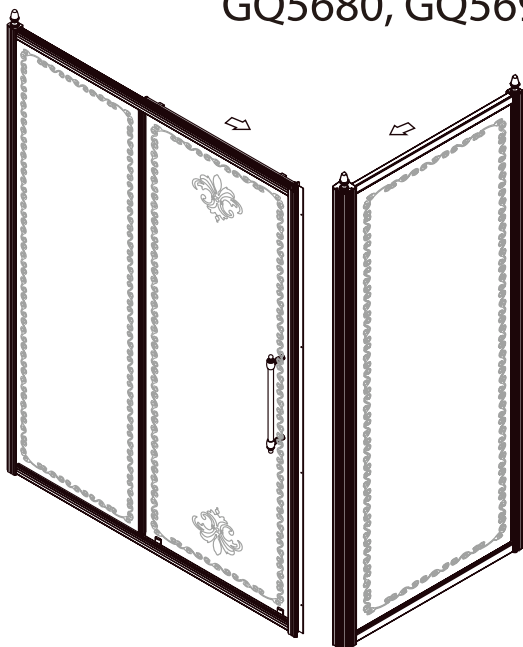

ANTIQUE

montážní návod / installation instruction

GQ4211, GQ4212, GQ4213, GQ4214, GQ4511, GQ4512,
GQ4513, GQ4514

GQ5680, GQ5690, GQ5180, GQ5190, GQ5110

EN14428
Glass shower enclosure
ciency: conforming
impact resistance: conforming
operating life: conforming

Skleněné sprchové zástěny
schopnost: vyhovuje
odolnost proti nárazu: vyhovuje
životnost: vyhovuje

 GELCO

GELCO s.r.o., Makovského 1341, 163 000 Praha 6

- | | | | | | | | |
|---|---|---|---|---|--|---|---|
| ① x2
 | ② x4+2

ST4X20 | ③ x8+2

ST4X30 | ④ x1
 | ⑤ x1
 | ⑥ x1
 | ⑦ x2
 | ⑧ x16+2
 |
| ⑨ x2
 | ⑩ x2
 | ⑪ x1
 | ⑫ x2
 | ⑬ x1
 | ⑭ x8+2
 | ⑮ x2+2

ST4X16 | ⑯ x8+2

ST4X40 |
| ⑰ x2
 | ⑱ x1
 | ⑲ x2
 | ⑳ x8+2

ST4X13 | ㉑ x1
 | ㉒ x16+2
 |  | 
3mm/2.5mm |