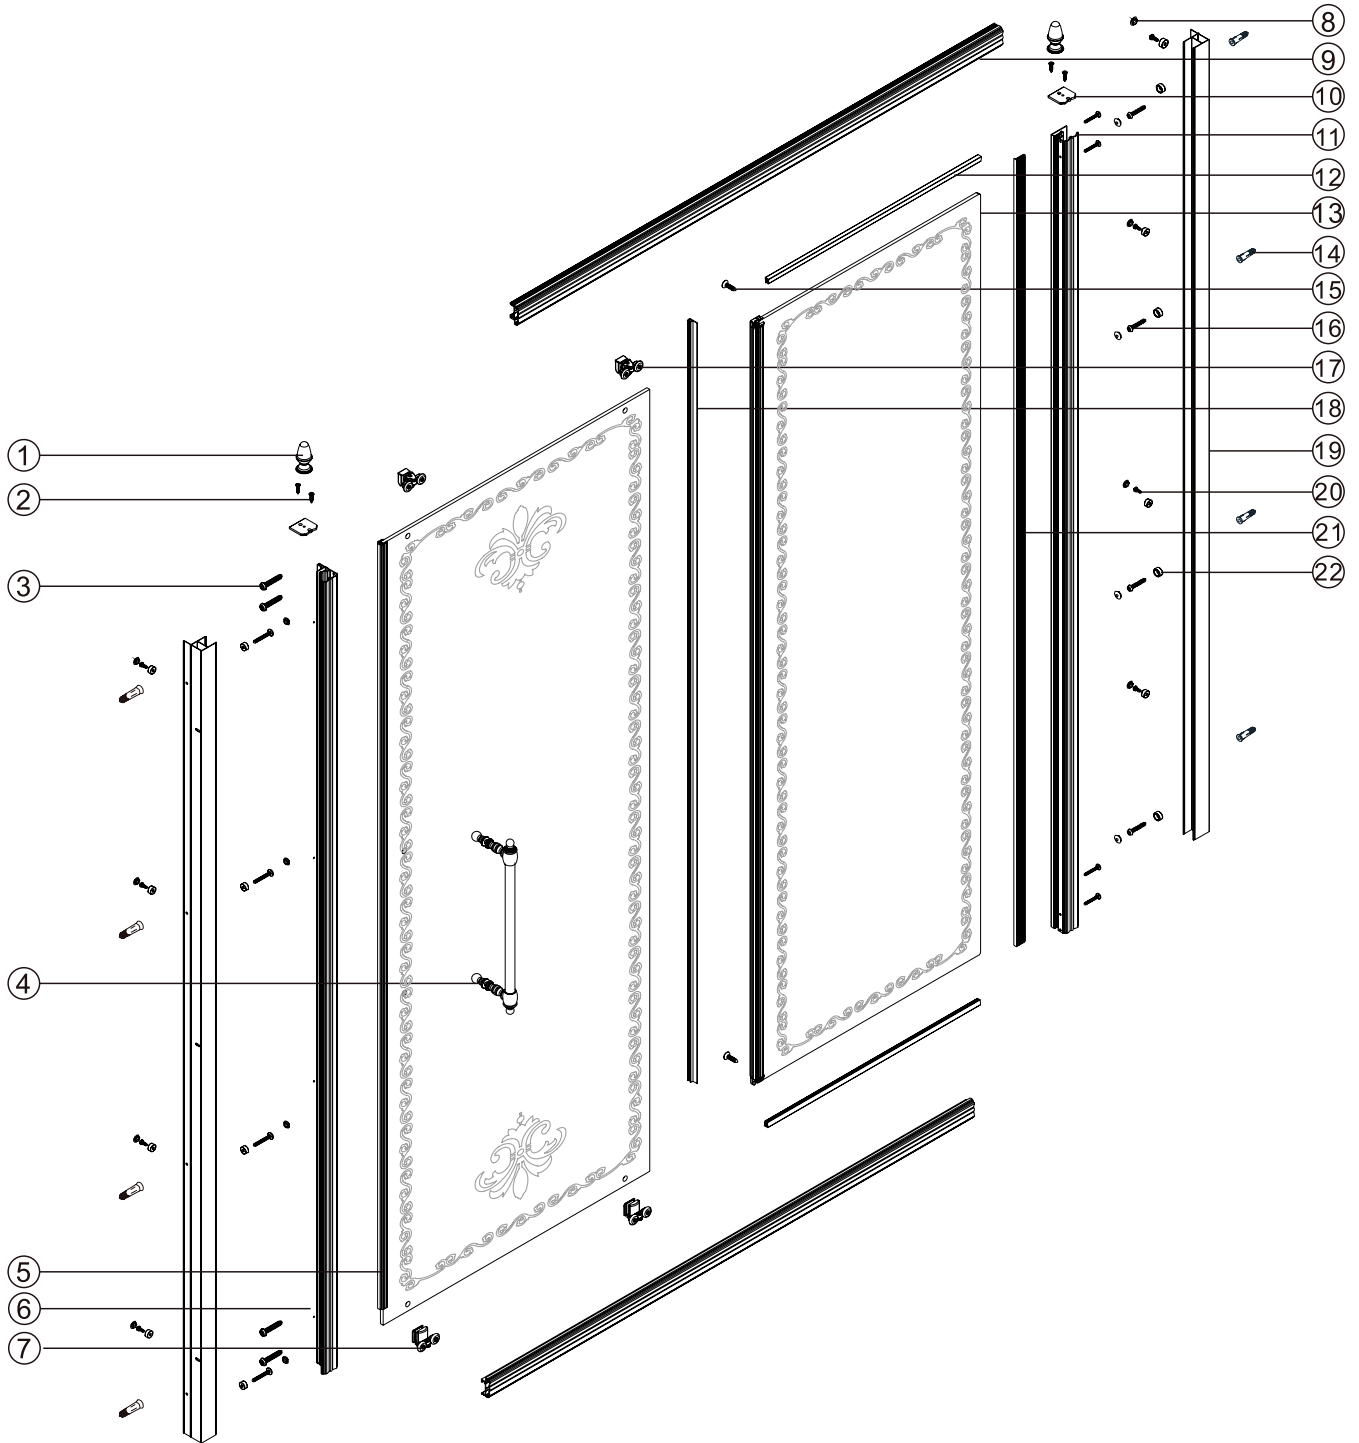

ANTIQUE

montážní návod / installation instruction

GQ4211, GQ4212, GQ4213, GQ4214, GQ4511, GQ4512,
GQ4513, GQ4514

GQ5680, GQ5690, GQ5180, GQ5190, GQ5110

EN14428
Glass shower enclosure
ciency: conforming
impact resistance: conforming
operating life: conforming

Skleněné sprchové zástěny
schopnost: vyhovuje
odolnost proti nárazu: vyhovuje
životnost: vyhovuje

 GELCO

GELCO s.r.o., Makovského 1341, 163 000 Praha 6

- | | | | | | | | |
|---|---|---|---|---|--|---|---|
| ① x2
 | ② x4+2

ST4X20 | ③ x8+2

ST4X30 | ④ x1
 | ⑤ x1
 | ⑥ x1
 | ⑦ x2
 | ⑧ x16+2
 |
| ⑨ x2
 | ⑩ x2
 | ⑪ x1
 | ⑫ x2
 | ⑬ x1
 | ⑭ x8+2
 | ⑮ x2+2

ST4X16 | ⑯ x8+2

ST4X40 |
| ⑰ x2
 | ⑱ x1
 | ⑲ x2
 | ⑳ x8+2

ST4X13 | ㉑ x1
 | ㉒ x16+2
 |  | 
3mm/2.5mm |