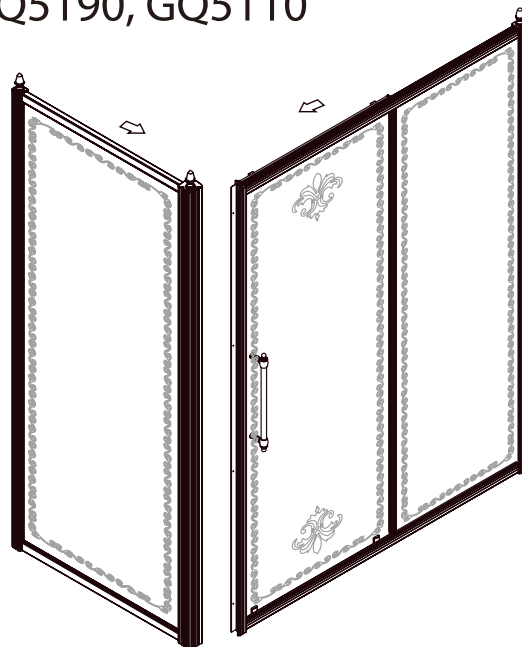

ANTIQUE

montážní návod / installation instruction

GQ4211, GQ4212, GQ4213, GQ4214, GQ4511, GQ4512,
GQ4513, GQ4514

GQ5680, GQ5690, GQ5180, GQ5190, GQ5110

EN14428
Glass shower enclosure
ciency: conforming
impact resistance: conforming
operating life: conforming

Skleněné sprchové zástěny
schopnost: vyhovuje
odolnost proti nárazu: vyhovuje
životnost: vyhovuje

 GELCO

GELCO s.r.o., Makovského 1341, 163 000 Praha 6

- | | | | | | | | |
|---|---|---|---|---|--|---|---|
| ① x2
 | ② x4+2