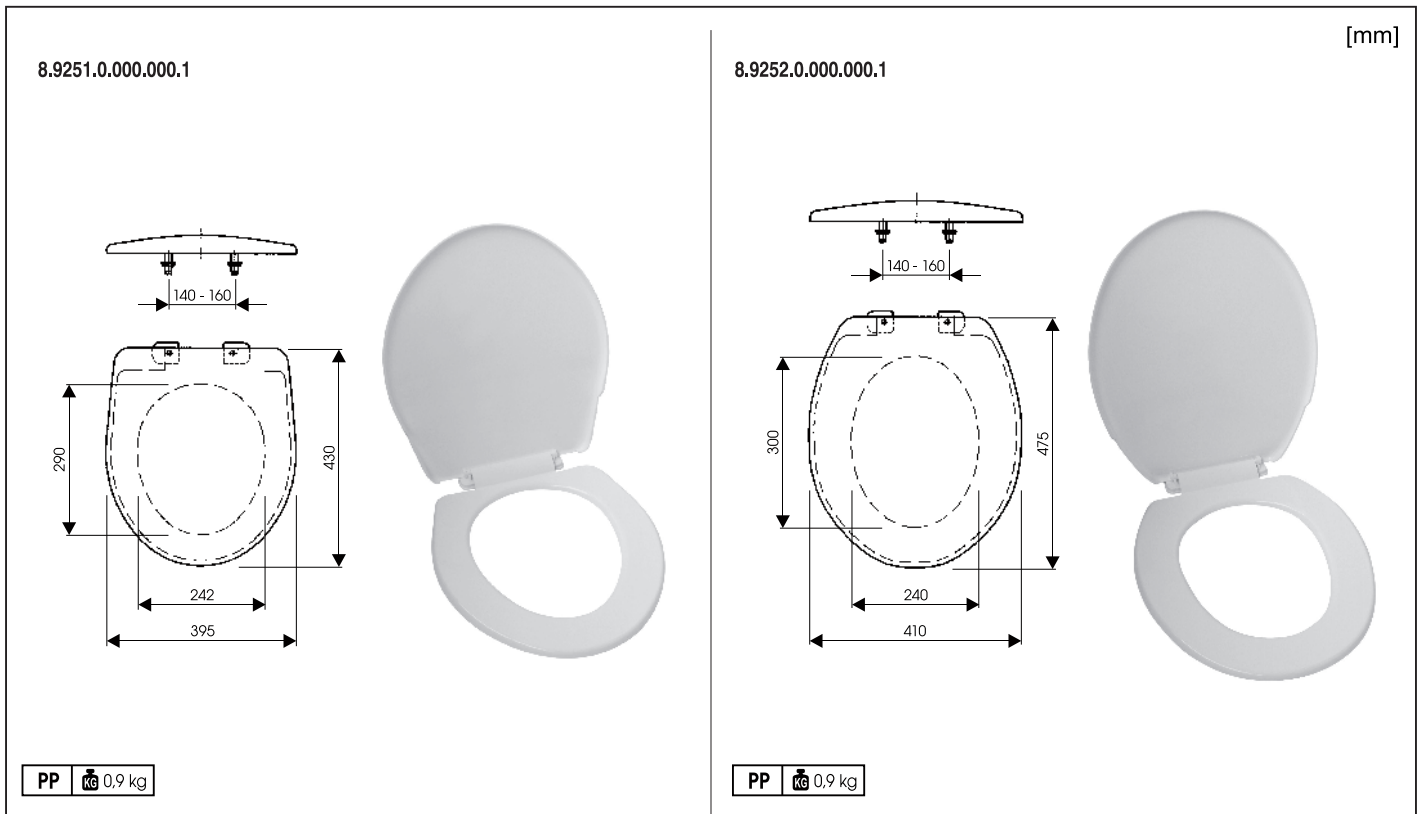

## SAM

8.9251.0.000.000.1

8.9252.0.000.000.1

8.9251.0.000.000.1

8.9252.0.000.000.1

LAUFEN CZ s.r.o.  
V Tůních 3/1637  
120 00 Praha 2  
Česká republika  
Fax: +420/296 337 713  
e-mail: galerie@cz.laufen.com  
www.jika.cz