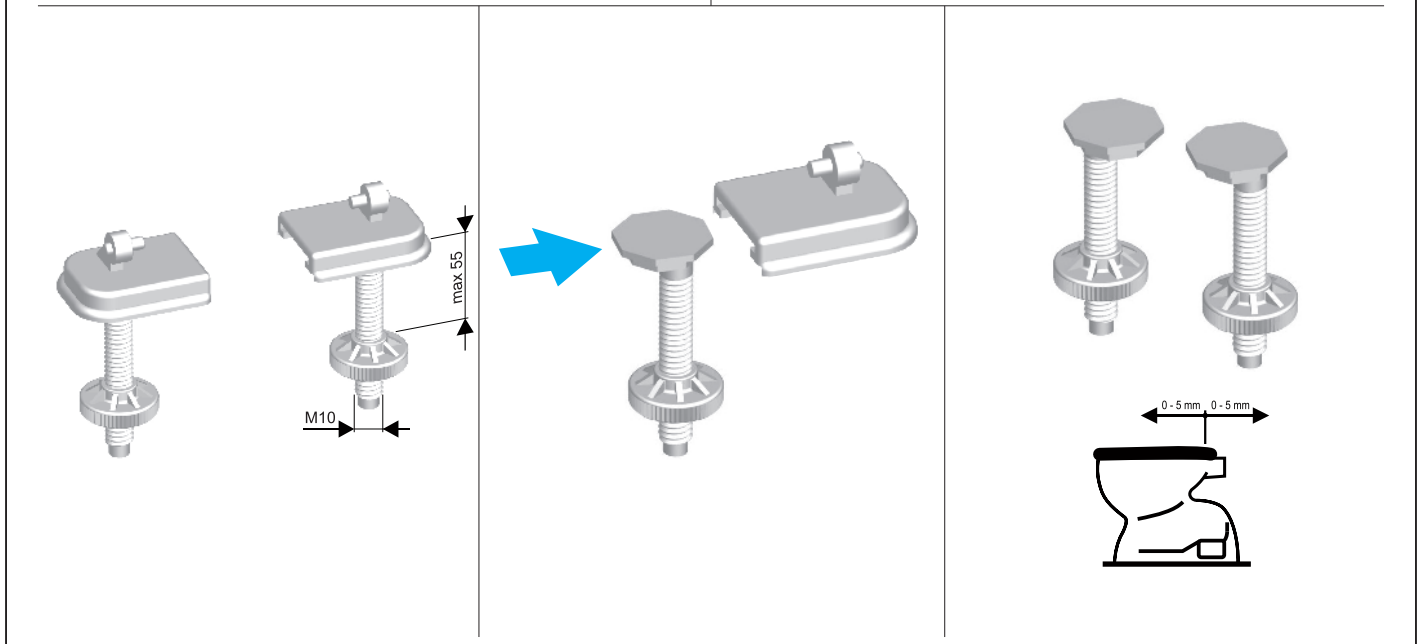

## SAM

8.9251.0.000.000.1

8.9252.0.000.000.1

8.9251.0.000.000.1

8.9252.0.000.000.1

LAUFEN CZ s.r.o.  
V Tůních 3/1637  
120 00 Praha 2  
Česká republika  
Fax: +420/296 337 713  
e-mail: galerie@cz.laufen.com  
www.jika.cz