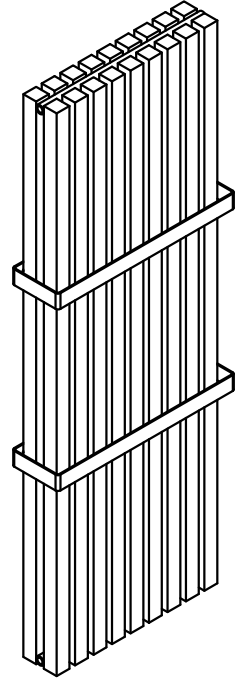

BATHROOM AND DESIGN RADIATORS

MELODY

MONTÁŽNÍ NÁVOD MONTÁŽNY NÁVOD INSTRUCTIONS FOR INSTALLATION MONTAGEANLEITUNG

Nákres Nákres Drawing Skizze	Typ držáku Typ držiaku Holder type Haltertyp	Vzdálenost připojení od stěny Vzdialenosť pripojení od steny Wall distance Anschlussentfernung von der Wand	Výrobek Výrobok Product Produkt
	Konzola Bracket Konsole	50	ANTIKA, ANTIKA LIGHT ARUBA, OCTAVA, VARIANT COLLOM, COLLOM LIGHT COLLOM MIRROR, SOLAR VARIANT GLASS
	Konzola Bracket Konsole	70	ARUBA DOUBLE ARUBA DOUB. HORIZONTAL COLLOM DOUBLE OCTAVA DOUBLE
	Konzola Bracket Konsole	100	ANTIKA DOUBLE ANTIKA DOUB. HORIZONTAL
	Konzola Bracket Konsole	35+20	SWING
	Konzola Bracket Konsole	29+35	COLLOM DOUBLE HORIZONTAL

VARIANT

SOLAR

SOLAR

OCTAVA

OCTAVA DOUBLE

COLLOM
COLLOM LIGHT

COLLOM DOUBLE

COLLOM MIRROR

VARIANT GLASS

VARIANT GLASS