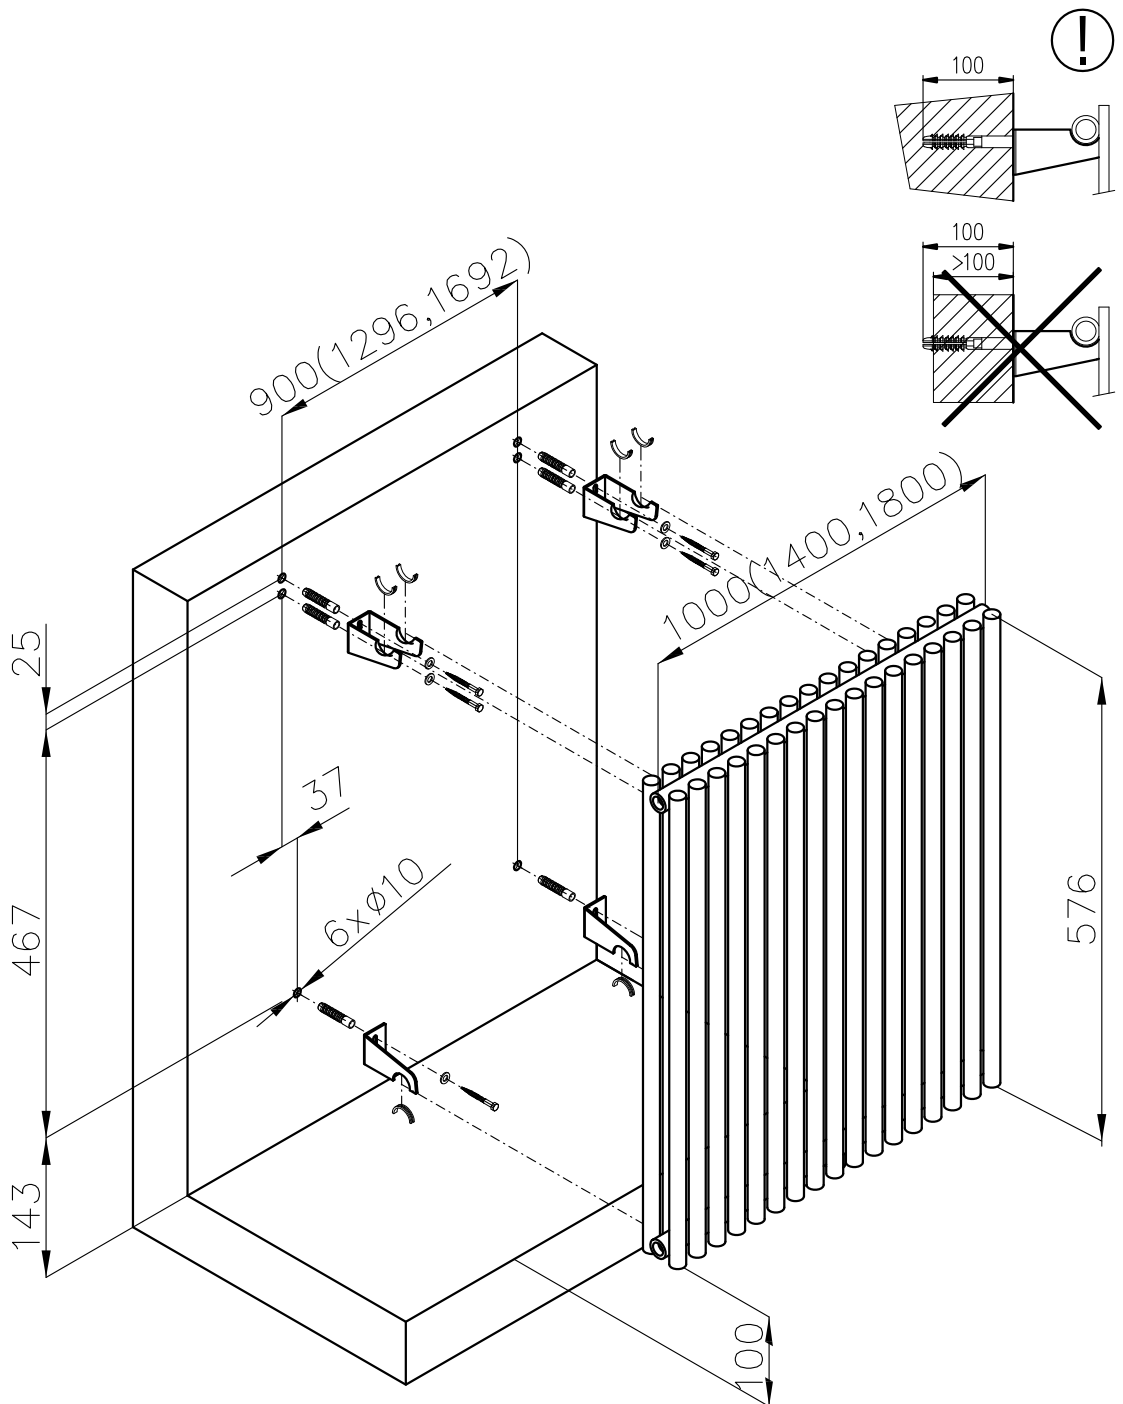

ARUBA DOUBLE HORIZONTAL