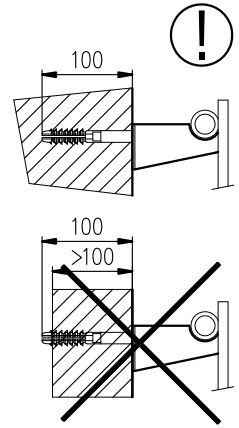

ANTIKA DOUBLE