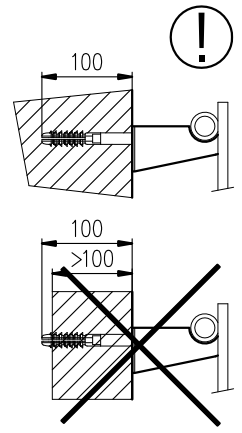

COLLOM LIGHT