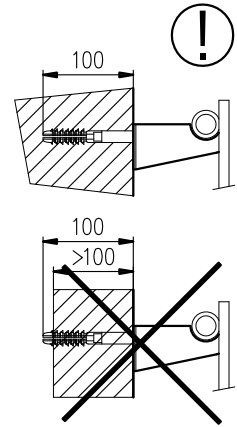

ARUBA DOUBLE