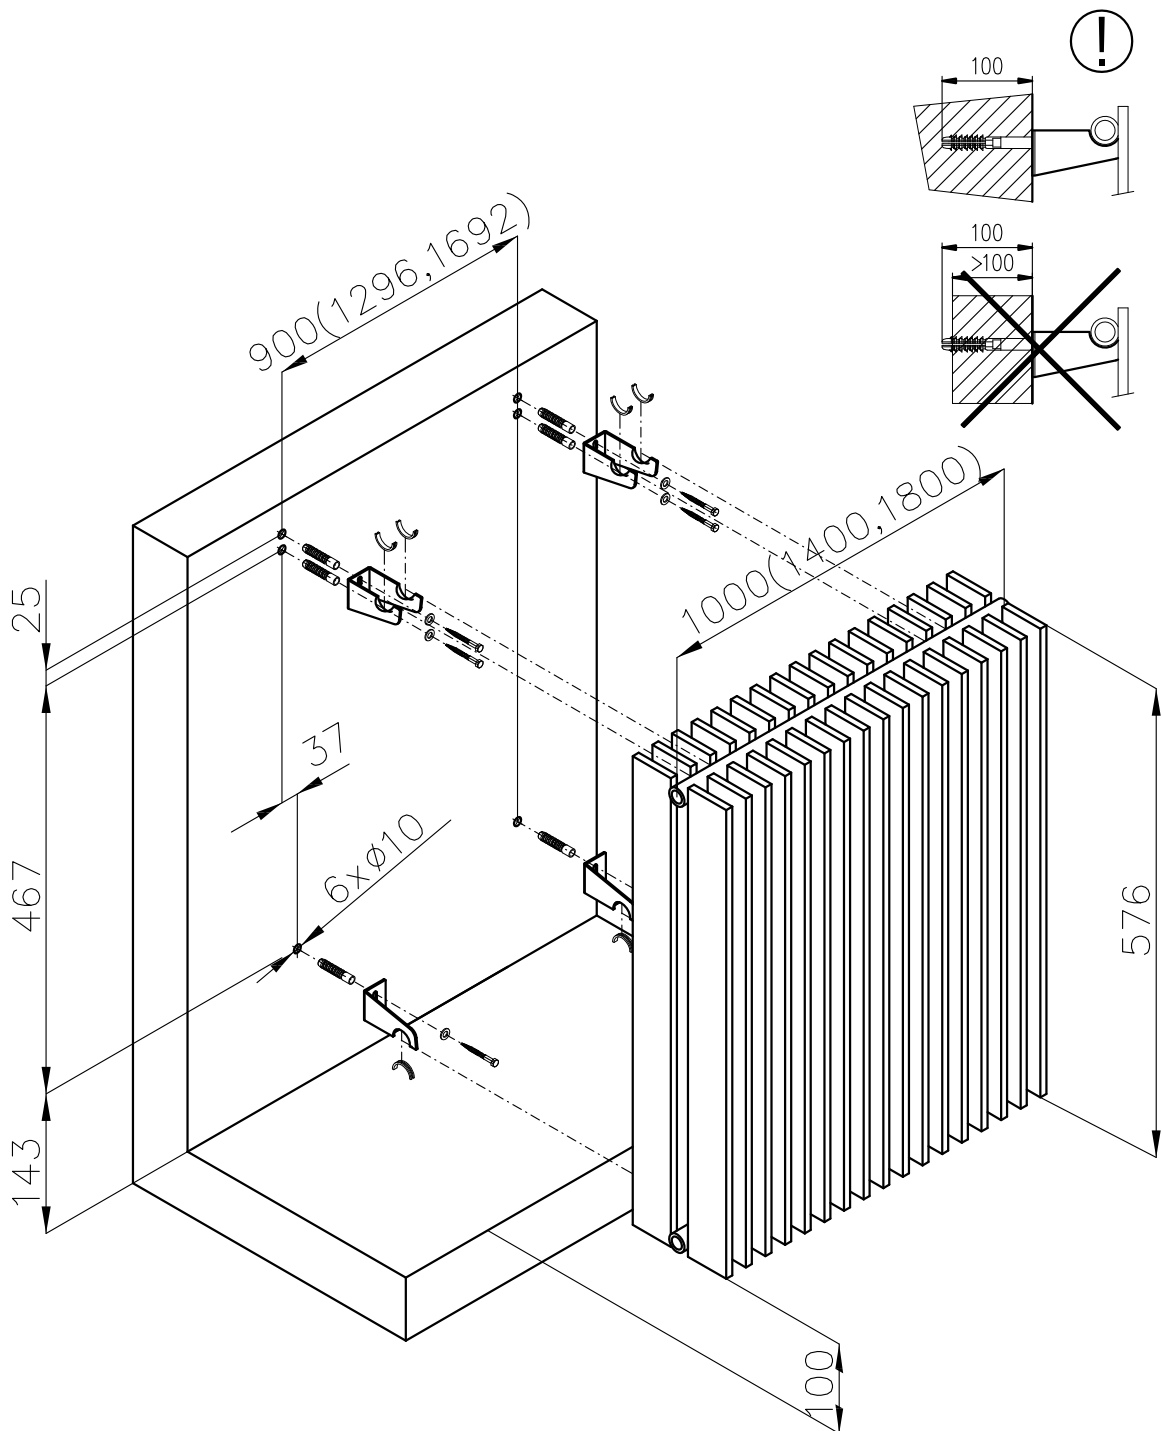

ANTIKA DOUBLE HORIZONTAL