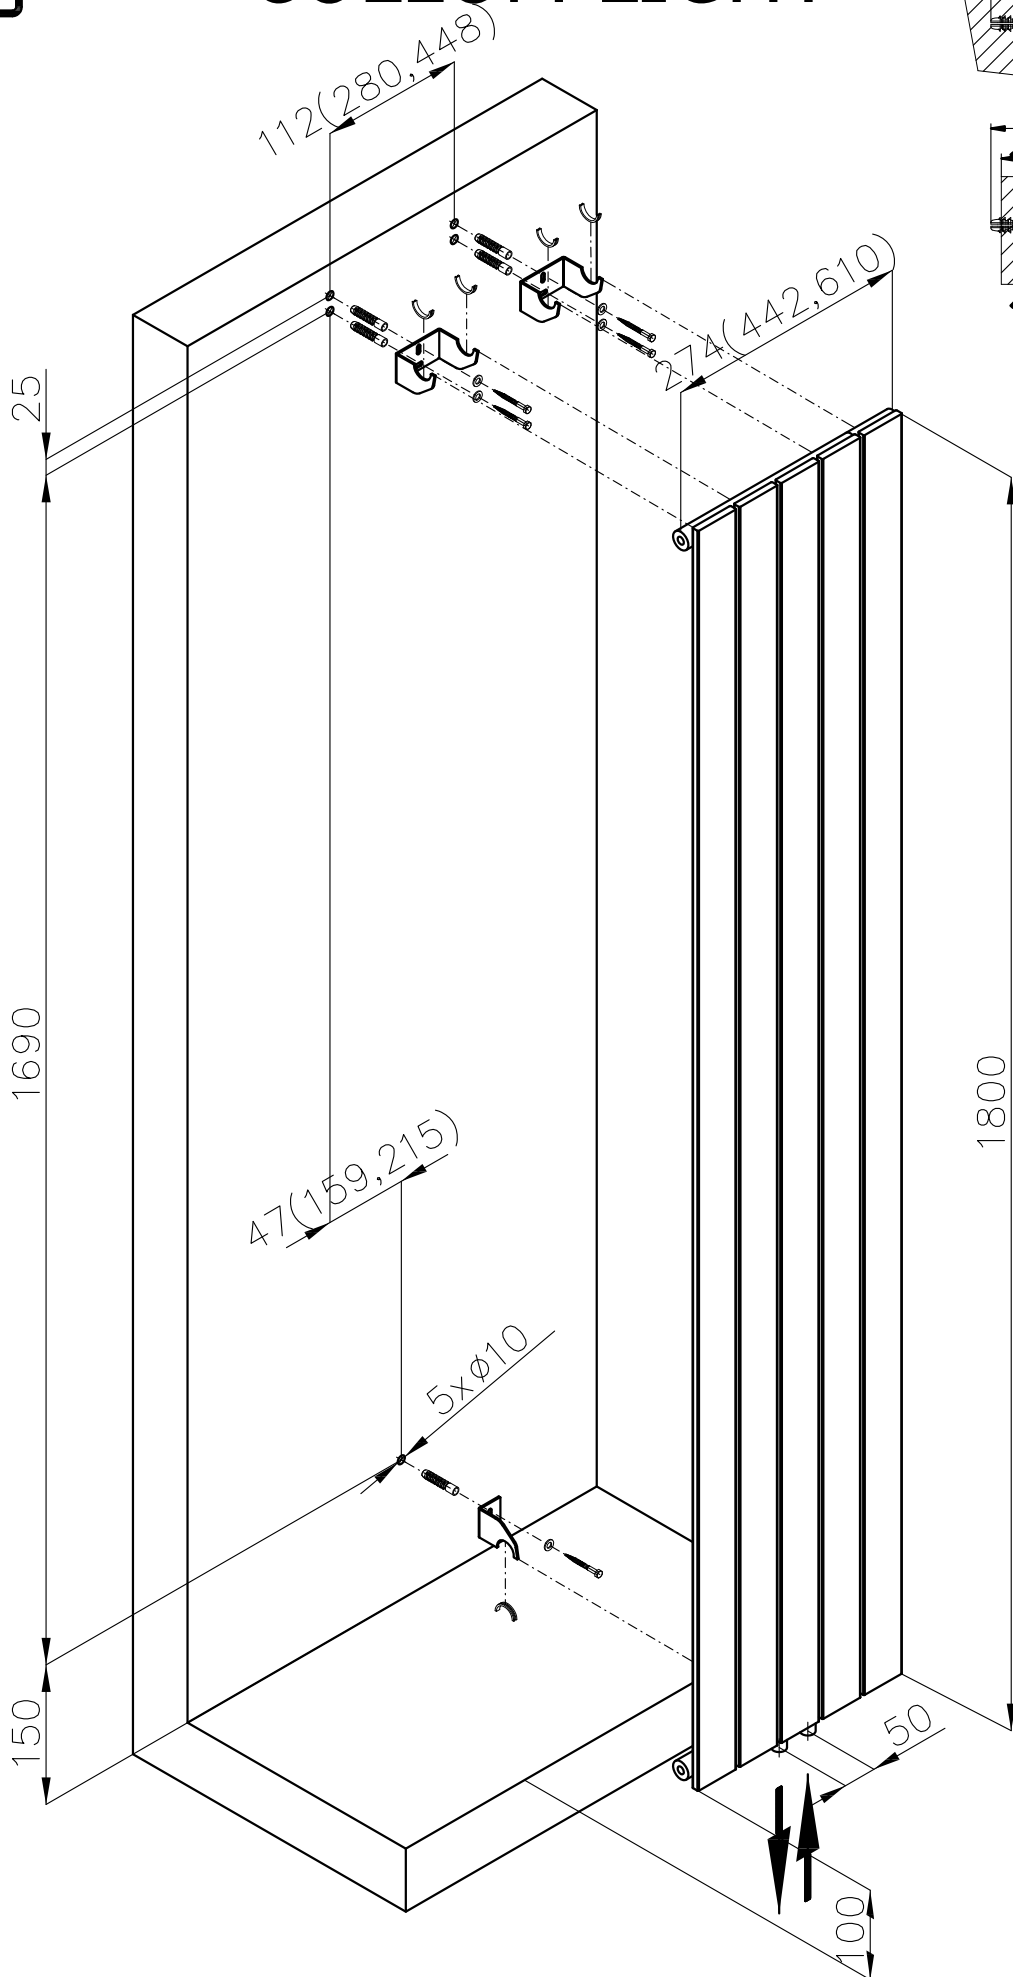

COLLOM LIGHT