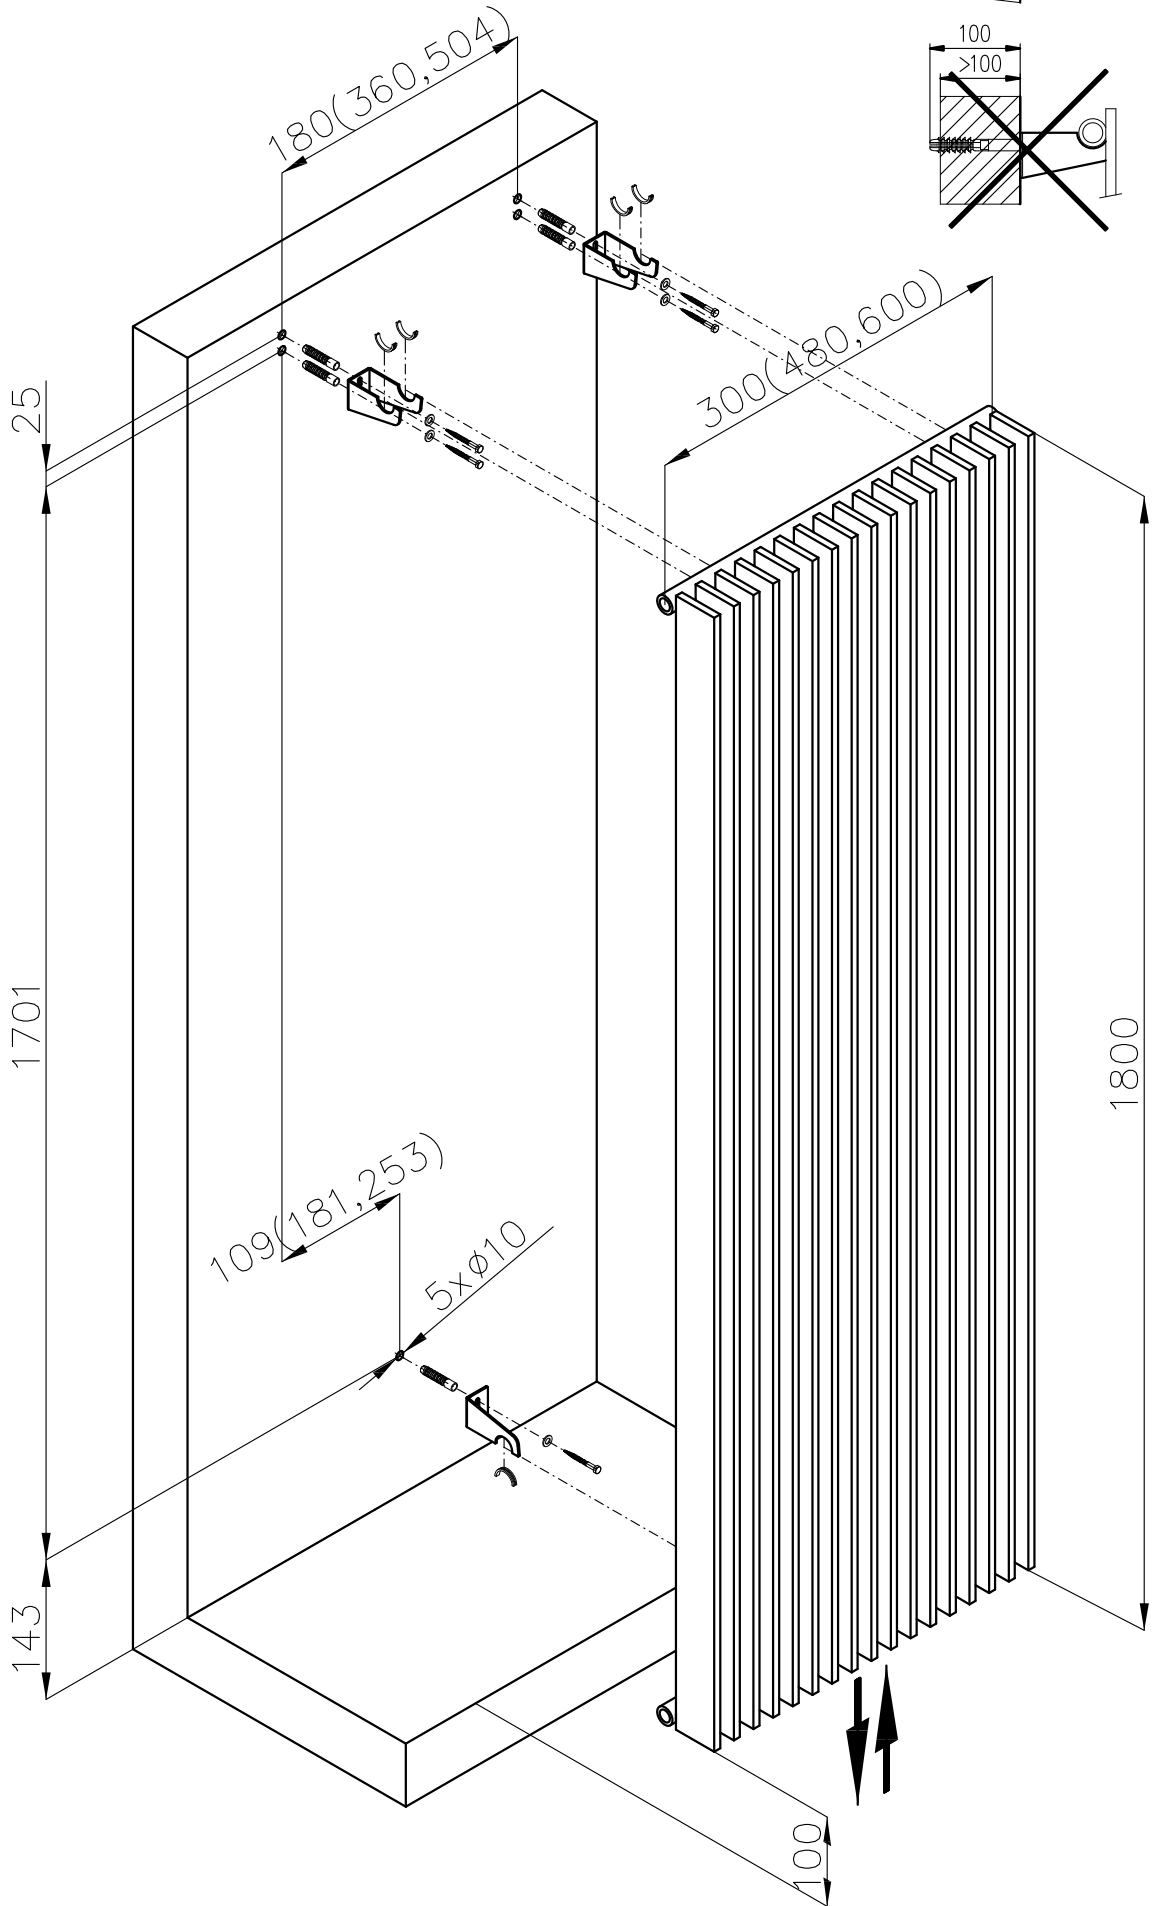

ANTIKA LIGHT