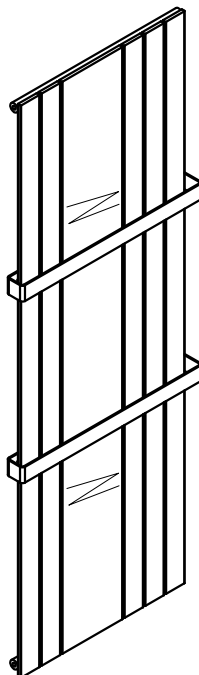

BATHROOM AND DESIGN RADIATORS

MELODY

MONTÁŽNÍ NÁVOD MONTÁŽNY NÁVOD INSTRUCTIONS FOR INSTALLATION MONTAGEANLEITUNG

Nákres Nákres Drawing Skizze	Typ držáku Typ držiaku Holder type Haltertyp	Vzdálenost připojení od stěny Vzdialenosť pripojení od steny Wall distance Anschlussentfernung von der Wand	Výrobek Výrobok Product Produkt
	Konzola Bracket Konsole	50	ANTIKA, ANTIKA LIGHT ARUBA, OCTAVA, VARIANT COLLOM, COLLOM LIGHT COLLOM MIRROR, SOLAR VARIANT GLASS
	Konzola Bracket Konsole	70	ARUBA DOUBLE ARUBA DOUB. HORIZONTAL COLLOM DOUBLE OCTAVA DOUBLE
	Konzola Bracket Konsole	100	ANTIKA DOUBLE ANTIKA DOUB. HORIZONTAL
	Konzola Bracket Konsole	35+20	SWING
	Konzola Bracket Konsole	29+35	COLLOM DOUBLE HORIZONTAL

VARIANT GLASS

VYBRANÉ RADIÁTORY S MOŽNOSTÍ MONTÁŽE MADLA
VYBRANÉ RADIÁTORY S MOŽNOSTŮU MONTÁŽE MADLA
SELECTED RADIATORS WITH POSSIBILITY OF RAIL MOUNTING
AUSGEWÄHLTE HEIZKÖRPER MIT HANDTUCHHALTER

VARIANT

VARIANT

SOLAR

SOLAR

OCTAVA

OCTAVA DOUBLE

COLLOM
COLLOM LIGHT

COLLOM DOUBLE

COLLOM MIRROR

VARIANT GLASS

VARIANT GLASS