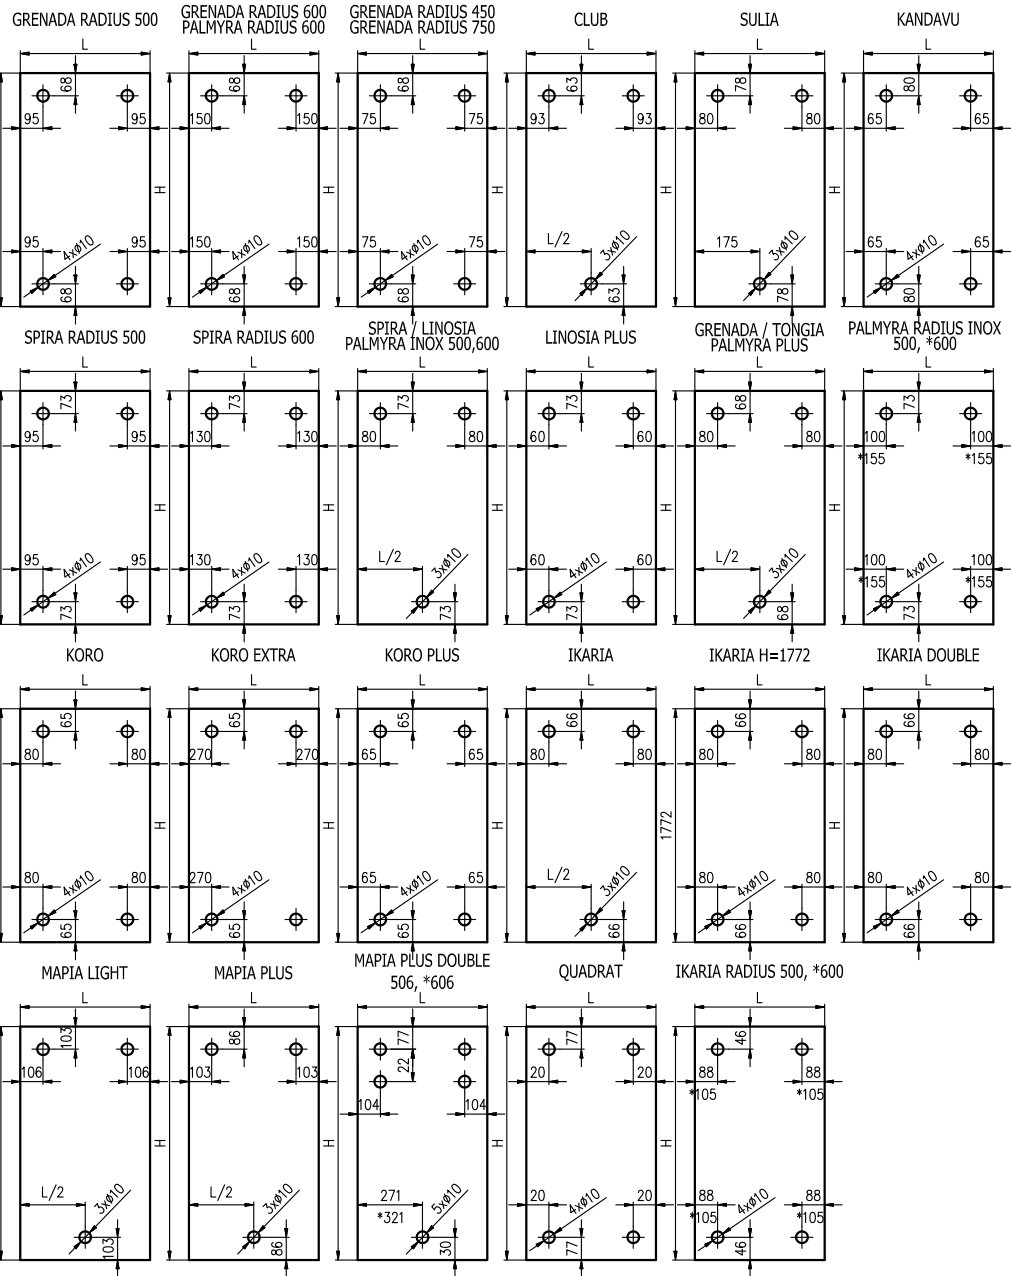

SPIRA
SPIRA RADIUS

UNI 9016

- (CZ) Kovová montážní sada
- (GB) Metal mounting set
- (DE) Montagesatz Metall
- (F) Metal kit de montage

ISAN
KOUPELNOVÉ RADIÁTORY
MELODY

QUADRAT

MAPIA PLUS DOUBLE