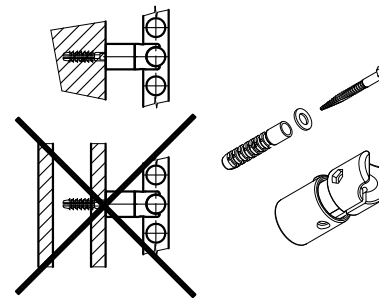

SPIRA
SPIRA RADIUS

UNI 9016

- (CZ) Kovová montážní sada
- (GB) Metal mounting set
- (DE) Montagesatz Metall
- (F) Metal kit de montage

ISAN
KOUPELNOVÉ RADIÁTORY
MELODY

QUADRAT

MAPIA PLUS DOUBLE