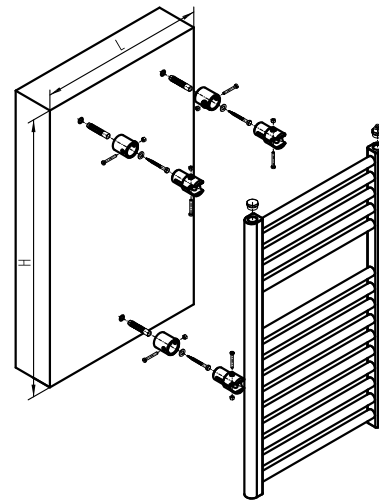

SPIRA
SPIRA RADIUS

UNI 9016

- (CZ) Kovová montážní sada
- (GB) Metal mounting set
- (DE) Montagesatz Metall
- (F) Metal kit de montage

ISAN
KOUPELNOVÉ RADIÁTORY
MELODY

QUADRAT

MAPIA PLUS DOUBLE