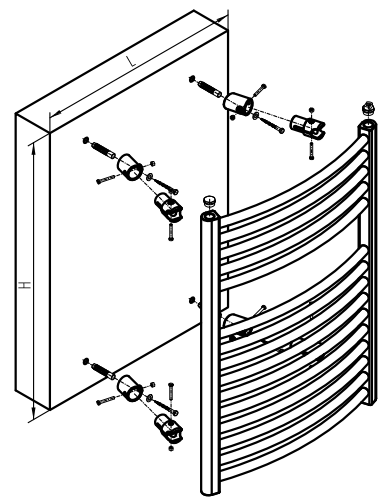

SPIRA
SPIRA RADIUS

UNI 9016

- (CZ) Kovová montážní sada
- (GB) Metal mounting set
- (DE) Montagesatz Metall
- (F) Metal kit de montage

ISAN
KOUPELNOVÉ RADIÁTORY
MELODY

QUADRAT

MAPIA PLUS DOUBLE