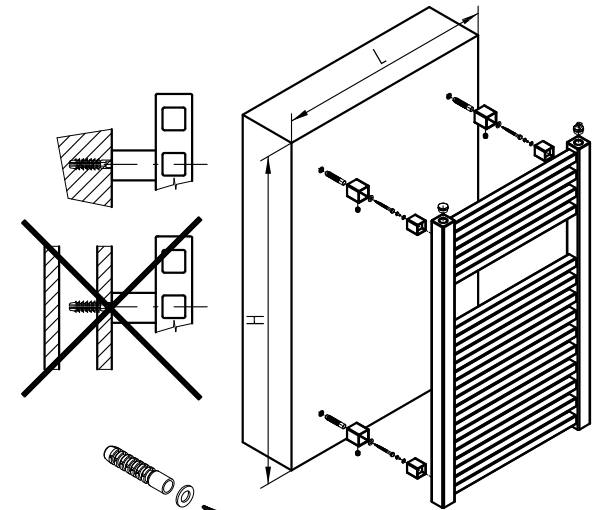

SPIRA
SPIRA RADIUS

UNI 9016

- (CZ) Kovová montážní sada
- (GB) Metal mounting set
- (DE) Montagesatz Metall
- (F) Metal kit de montage

ISAN
KOUPELNOVÉ RADIÁTORY
MELODY

QUADRAT

MAPIA PLUS DOUBLE