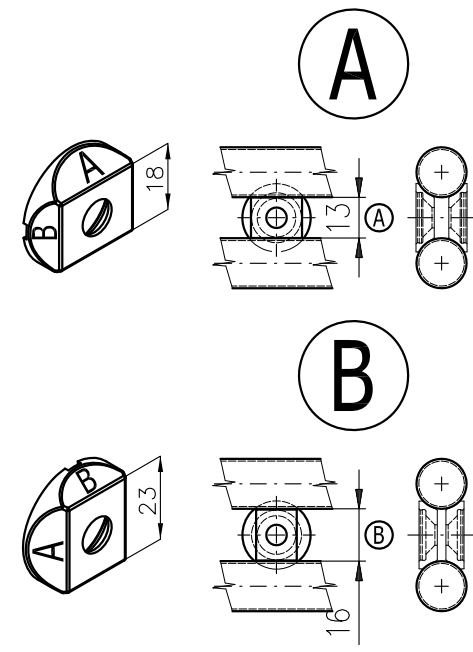

- (CZ) Plastová montážní sada
- (GB) Plastic mounting set
- (DE) Montagesatz Plastik
- (F) Plastique kit de montage

ISAN
KOUPELNOVÉ RADIÁTORY
MELODY

TONGIA
GRENADA
GRENADA RADIUS
LINOSIA
LINOSIA PLUS
PALMYRA PLUS
IKARIA
IKARIA DOUBLE
IKARIA RADIUS

SPIRA
SPIRA RADIUS

UNI 9016

- (CZ) Kovová montážní sada
- (GB) Metal mounting set
- (DE) Montagesatz Metall
- (F) Metal kit de montage

ISAN
KOUPELNOVÉ RADIÁTORY
MELODY

QUADRAT

MAPIA PLUS DOUBLE