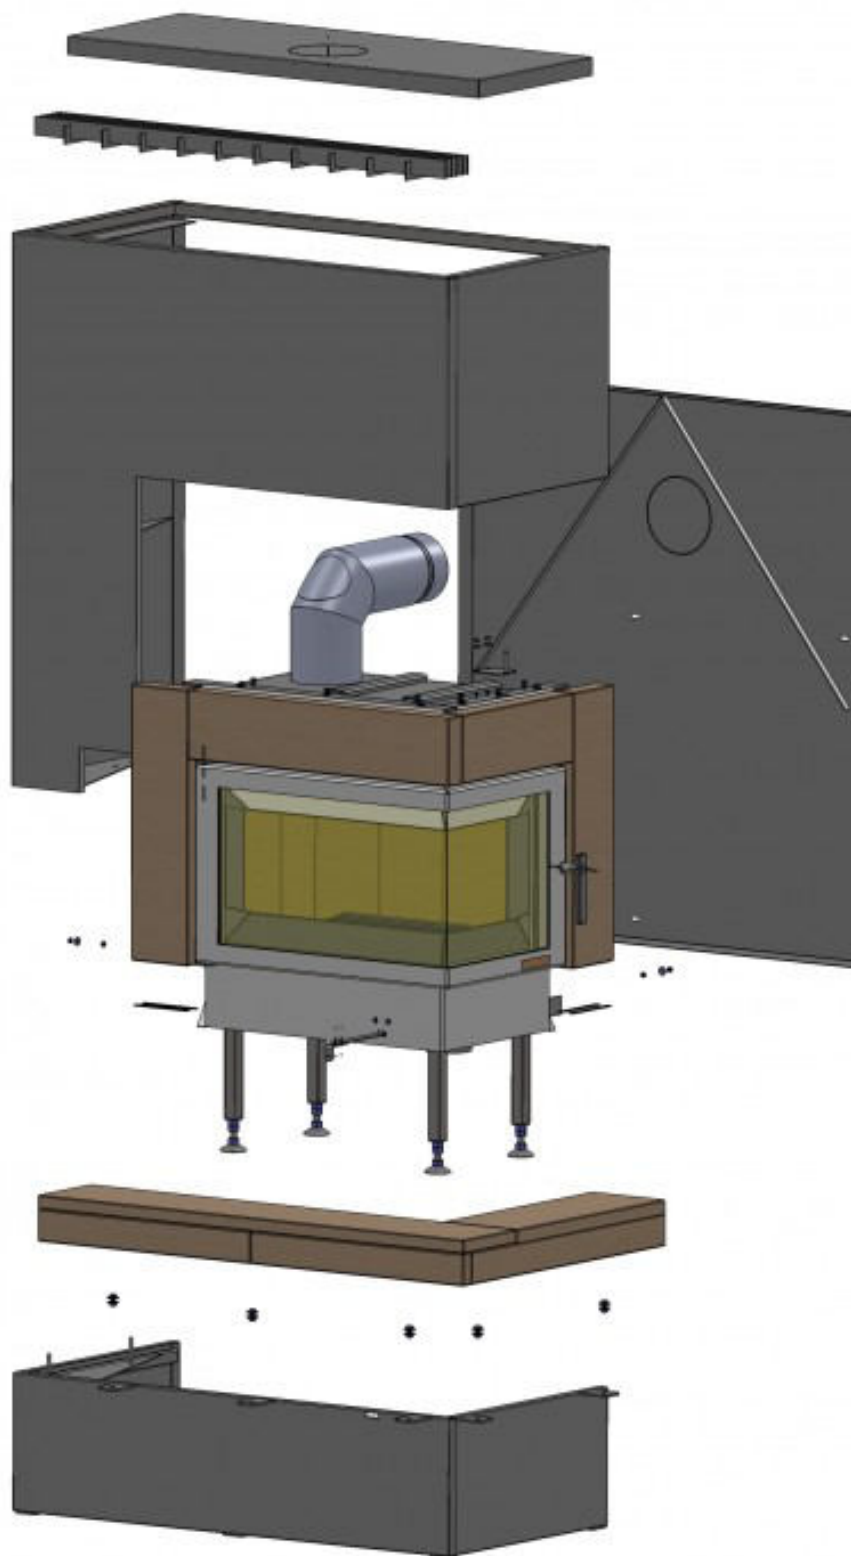

Montážní schéma

Upozornění: Při instalaci je třeba dodržet minimální odstupovou vzdálenost 400mm mezi horním výdechem ohřátého vzduchu a stropem.

Výrobce: ABX s r.o., Žitná 1091/3, 408 01 Rumburk, Česká republika

tel.: 412 332 523, 412 333 614, fax: 412 333 521, e-mail: info@abx.cz, web: www.abx.cz

Servis: ABX s r.o., Dvořákova ul. 988, 407 47 Varnsdorf, tel.: 412 372 147, fax: 412 371 242, e-mail: reklamace@abx.cz