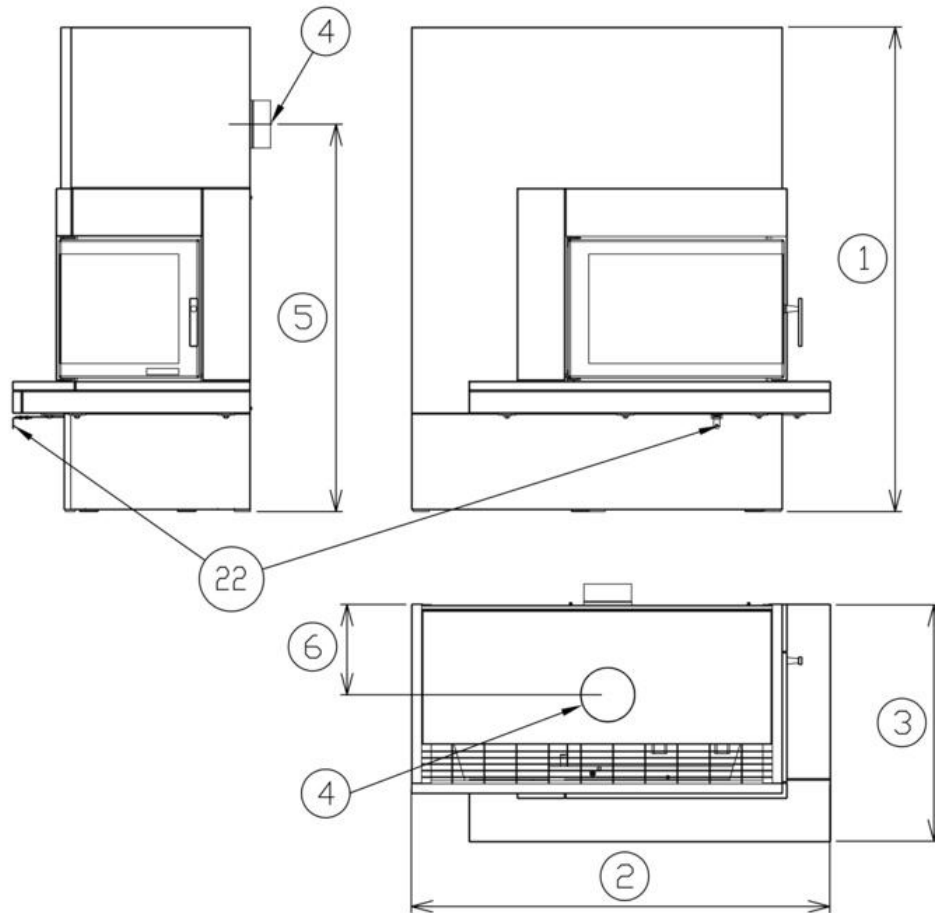

Technický list výrobku (cs)

Krbové sestavy

PATEO 5613-7 pravé

Technické parametry

Výkon

Jmenovitý výkon (kW)	8
Regulovatelný výkon (kW)	4 - 10

Rozměry

Výška (1) x Šířka (2) x Hloubka (3) (mm)	1506 x 1303 x 740
Maximální délka polen (mm)	500

Kouřovod

Připojení kouřovodu (4)	horní / zadní
Průměr kouřovodu (mm)	150
Výška osy zadního kouřovodu (5) (mm)	1204
Vzdálenost osy horního kouřovodu (6) (mm)	282

Zkoušky

ČSN EN 13 240/A2:2005	ano
DIN+	ano
BvG §15a	ano

Rozměrový náčrt

Doplňující informace

1	výška	1506 mm
2	šířka	1303 mm
3	hloubka	740 mm
4	kouřovod	150 mm
5	výška osy zadního kouřovodu	1204 mm
6	vzdálenost osy horního kouřovodu	282 mm
7	centrální přívod vzduchu	100 mm
8	výška osy centrálního přívodu vzduchu	230 mm
22	ovládání intenzity hoření - dozadu otevřeno	