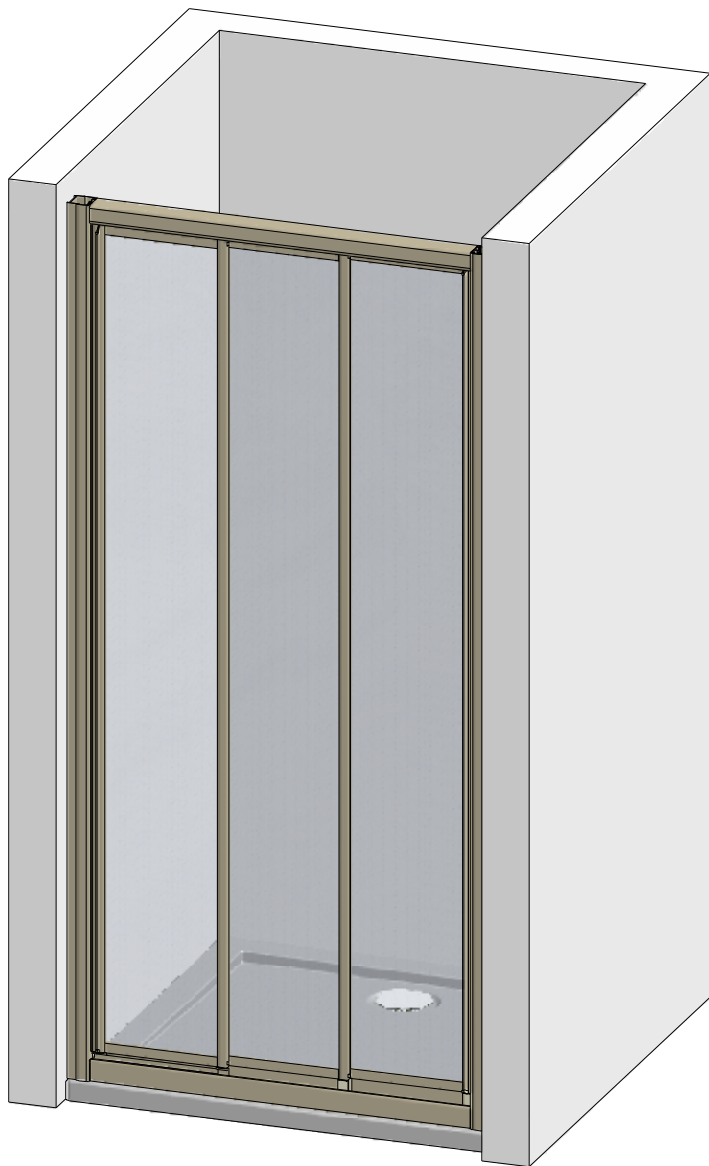

PD3N

PD3N+PSB

Roltechnik a.s.; Czech Republic, 56933 Třebařov 160,
tel.:+420 461 324 301/302, fax: +420 461 324 297,
<http://www.roltechnik.com>; e-mail: objednavky@roltechnik.cz