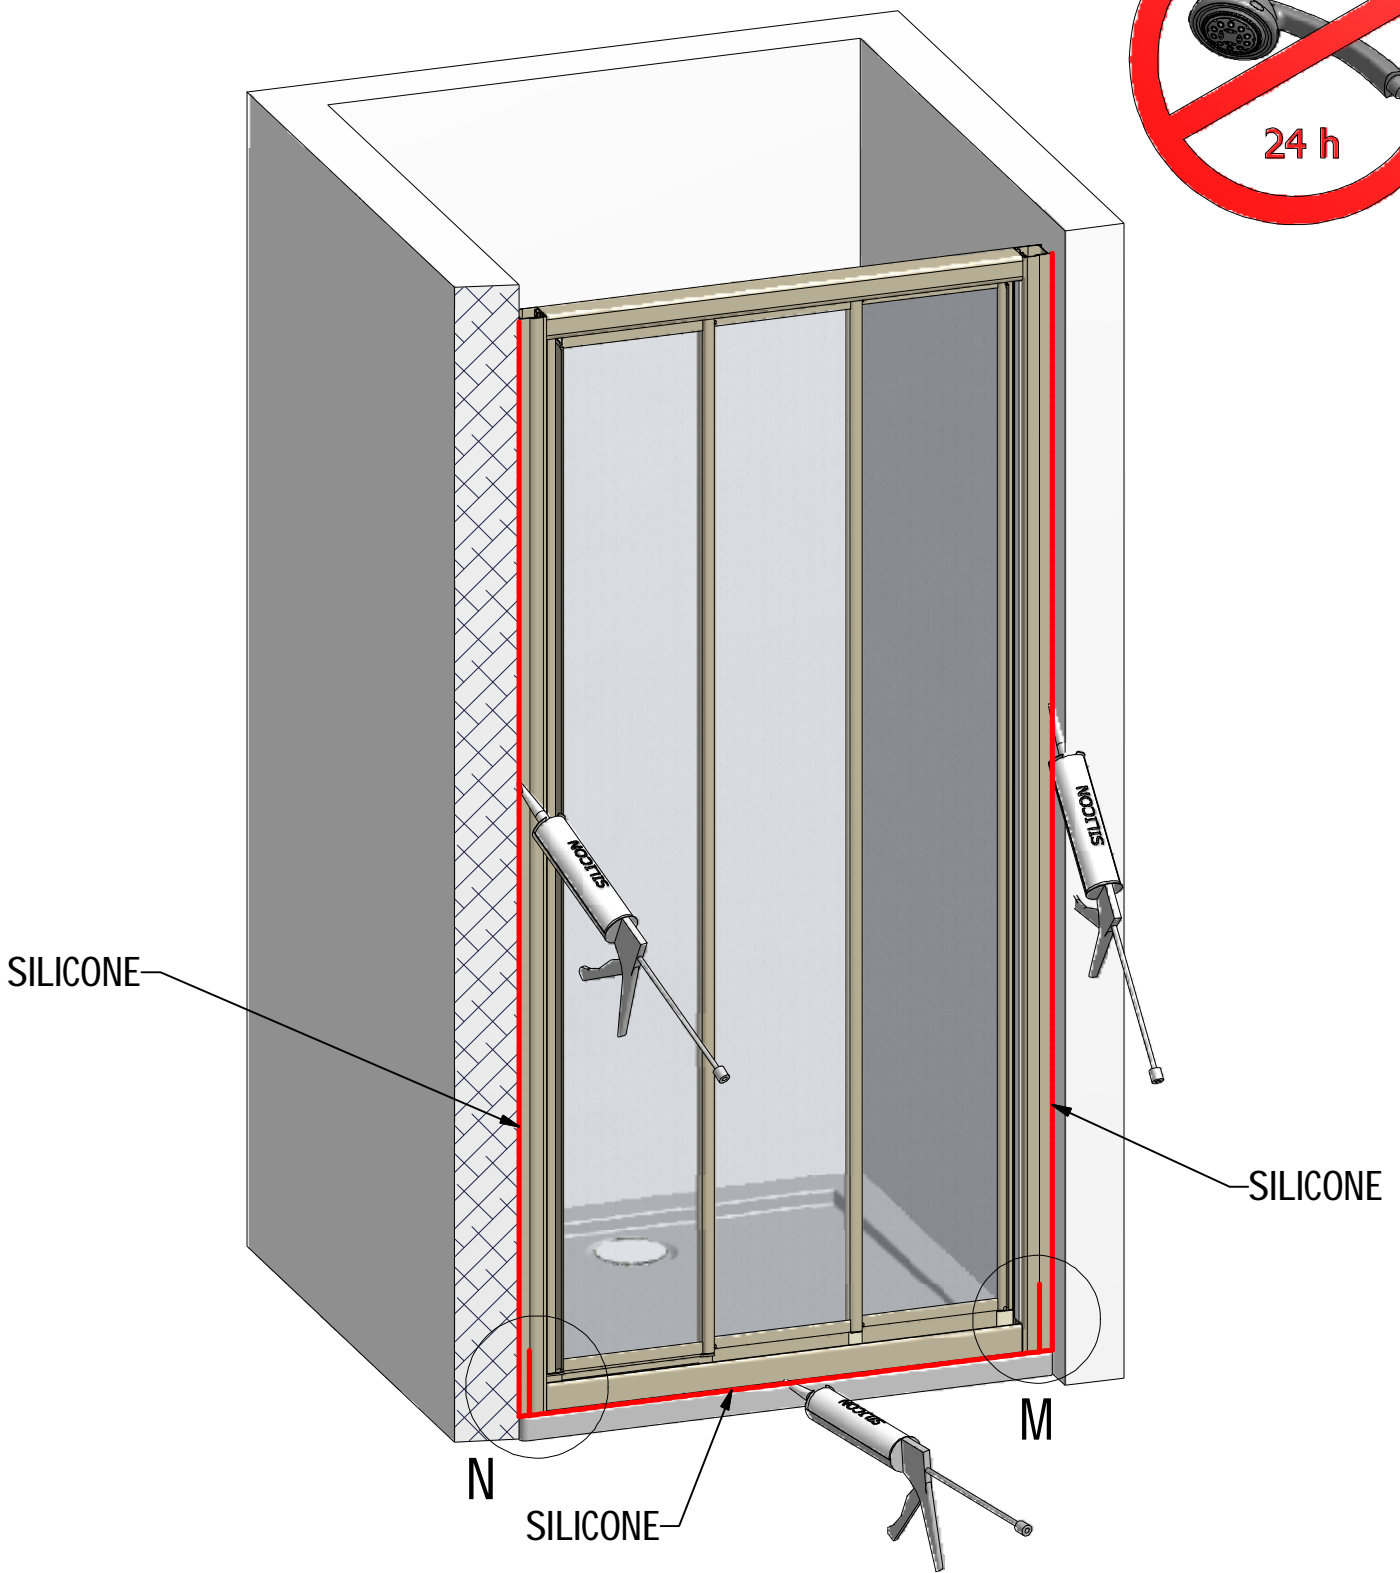

G.1 6x

S21	800	white/clear glass	bílá/transparent	ND02-0610-04-02
		white/pattern glass	bílá/chinchilla	ND02-0610-04-03
		white/rugiada	bílá/rugiada	ND02-0610-04-16
		elox/clear glass	stříbro/transparent	ND02-0610-01-02
		elox/pattern glass	stříbro/chinchilla	ND02-0610-01-03
	elox/rugiada	stříbro/rugiada	ND02-0610-01-16	
	900	white/clear glass	bílá/transparent	ND02-0611-04-02
		white/pattern glass	bílá/chinchilla	ND02-0611-04-03
		white/rugiada	bílá/rugiada	ND02-0611-04-16
		elox/clear glass	stříbro/transparent	ND02-0611-01-02
		elox/pattern glass	stříbro/chinchilla	ND02-0611-01-03
	elox/rugiada	stříbro/rugiada	ND02-0611-01-16	
	1000	white/clear glass	bílá/transparent	ND02-0612-04-02
		white/pattern glass	bílá/chinchilla	ND02-0612-04-03
		white/rugiada	bílá/rugiada	ND02-0612-04-16
elox/clear glass		stříbro/transparent	ND02-0612-01-02	
elox/pattern glass		stříbro/chinchilla	ND02-0612-01-03	
elox/rugiada	stříbro/rugiada	ND02-0612-01-16		