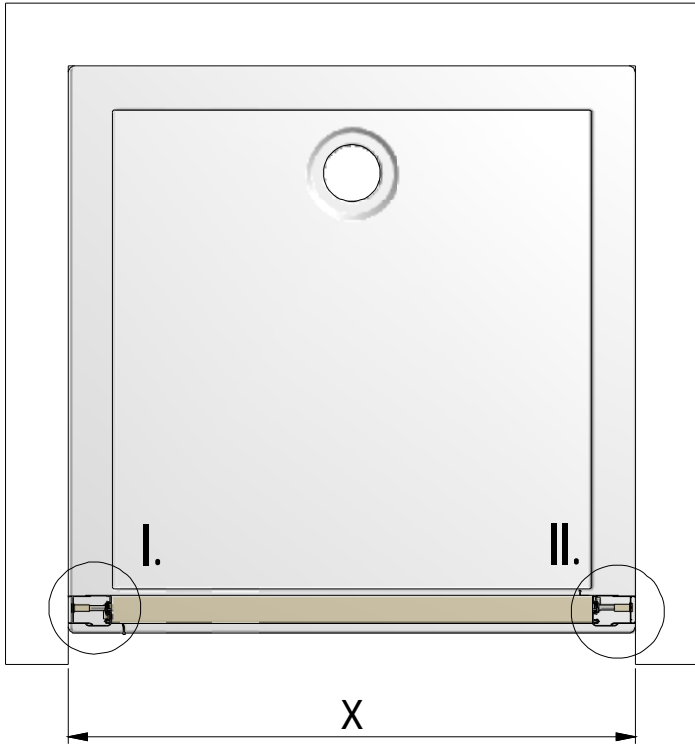

PD3N	X		Y		PSB	Z	
	MIN	MAX	MIN	MAX		MIN	MAX
800	750	805	765	820	750	735	750
900	850	905	865	920	800	785	800
1000	950	1005	965	1020	900	885	900