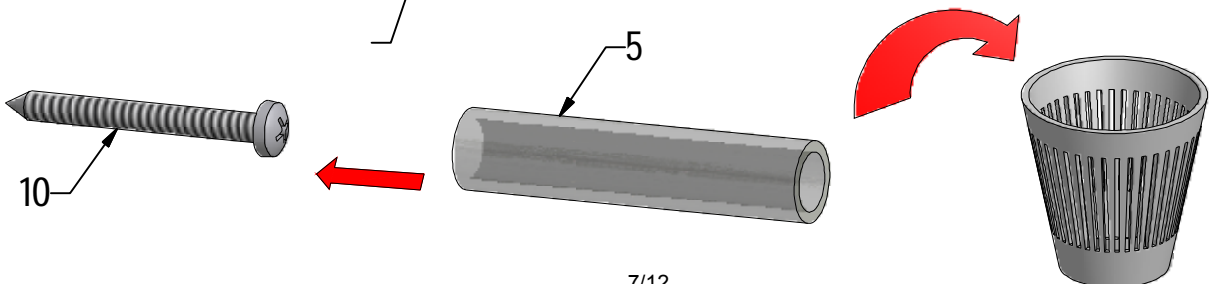

G.1 6x

S21	800	white/clear glass	bílá/transparent	ND02-0610-04-02
		white/pattern glass	bílá/chinchilla	ND02-0610-04-03
		white/rugiada	bílá/rugiada	ND02-0610-04-16
		elox/clear glass	stříbro/transparent	ND02-0610-01-02
		elox/pattern glass	stříbro/chinchilla	ND02-0610-01-03
	elox/rugiada	stříbro/rugiada	ND02-0610-01-16	
	900	white/clear glass	bílá/transparent	ND02-0611-04-02
		white/pattern glass	bílá/chinchilla	ND02-0611-04-03
		white/rugiada	bílá/rugiada	ND02-0611-04-16
		elox/clear glass	stříbro/transparent	ND02-0611-01-02
		elox/pattern glass	stříbro/chinchilla	ND02-0611-01-03
	elox/rugiada	stříbro/rugiada	ND02-0611-01-16	
	1000	white/clear glass	bílá/transparent	ND02-0612-04-02
		white/pattern glass	bílá/chinchilla	ND02-0612-04-03
		white/rugiada	bílá/rugiada	ND02-0612-04-16
elox/clear glass		stříbro/transparent	ND02-0612-01-02	
elox/pattern glass		stříbro/chinchilla	ND02-0612-01-03	
elox/rugiada	stříbro/rugiada	ND02-0612-01-16		