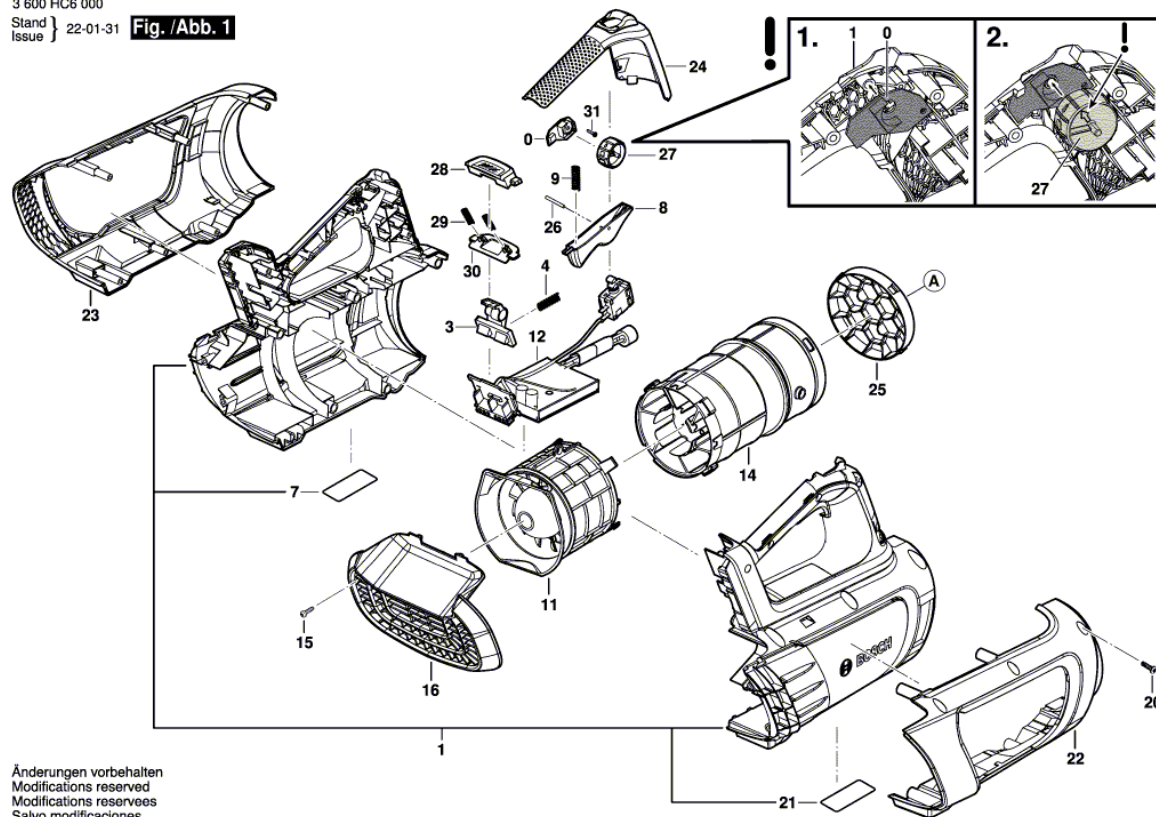

Rysunek złożeniowy - E

3 600 HC6 000
Stand } 22-01-31
Issue } **Fig. /Abb. 1**