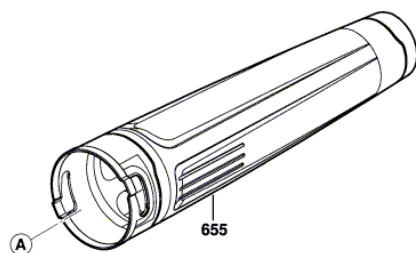

Rysunek złożeniowy - E

3 600 HC6 000
Stand } 22-01-31 Fig. /Abb. 2
Issue }