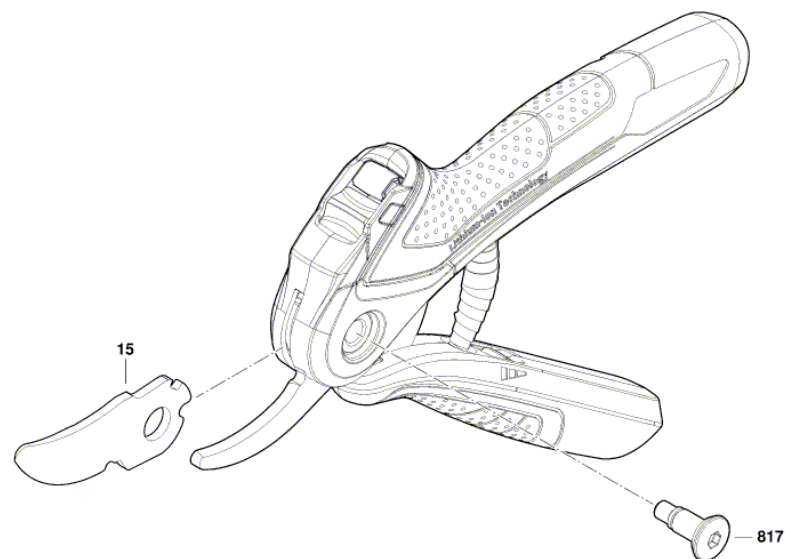

Rysunek złożeniowy - E

3 600 HB2 101
Issue | 22-10-28
Stand | Fig./Abb. 1