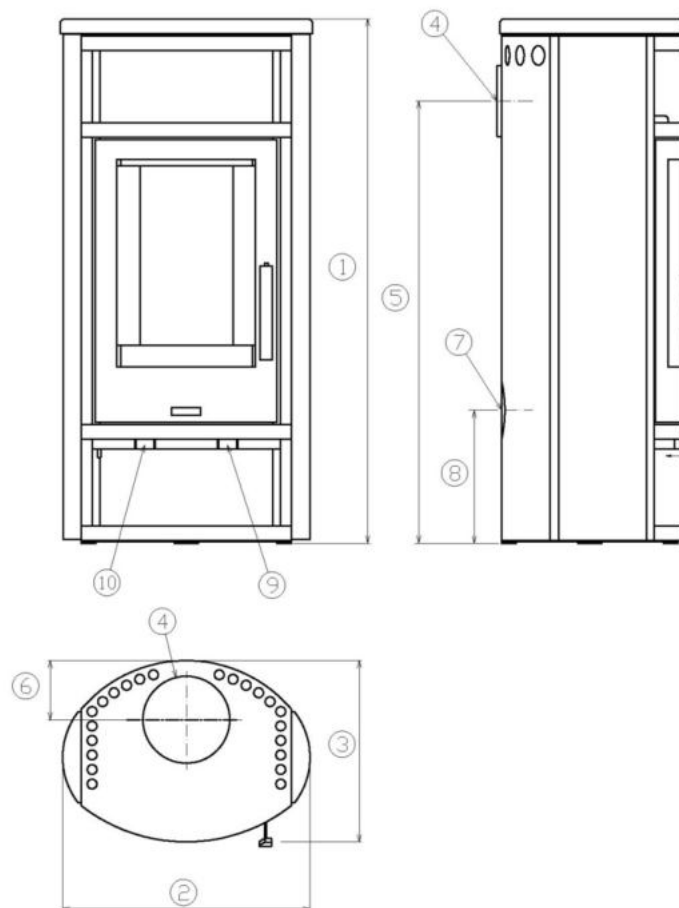

## Rozměry

Výška (1) x Šířka (2) x Hloubka (3) (mm)	1085 x 523 x 384
Maximální délka polen (mm)	280

## Rozměrový náčrt