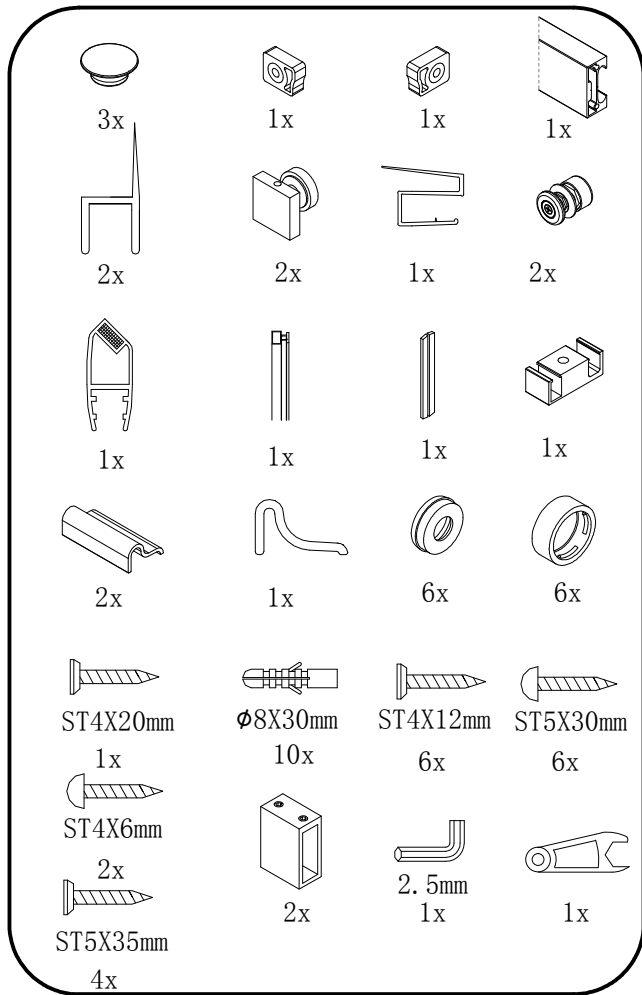

ALTIS LINE

AL3915 AL3015 AL4015
AL4115 AL4215 AL4315

polysan 

Polysan s.r.o.
Nesměřice 52
285 22 Zruč nad Sázavou
Czech Republic
www.polysan.net

3

4

8

Polysan s.r.o.
Nesměřice 52
285 22 Zruč nad Sázavou
Czech Republic
www.polysan.net