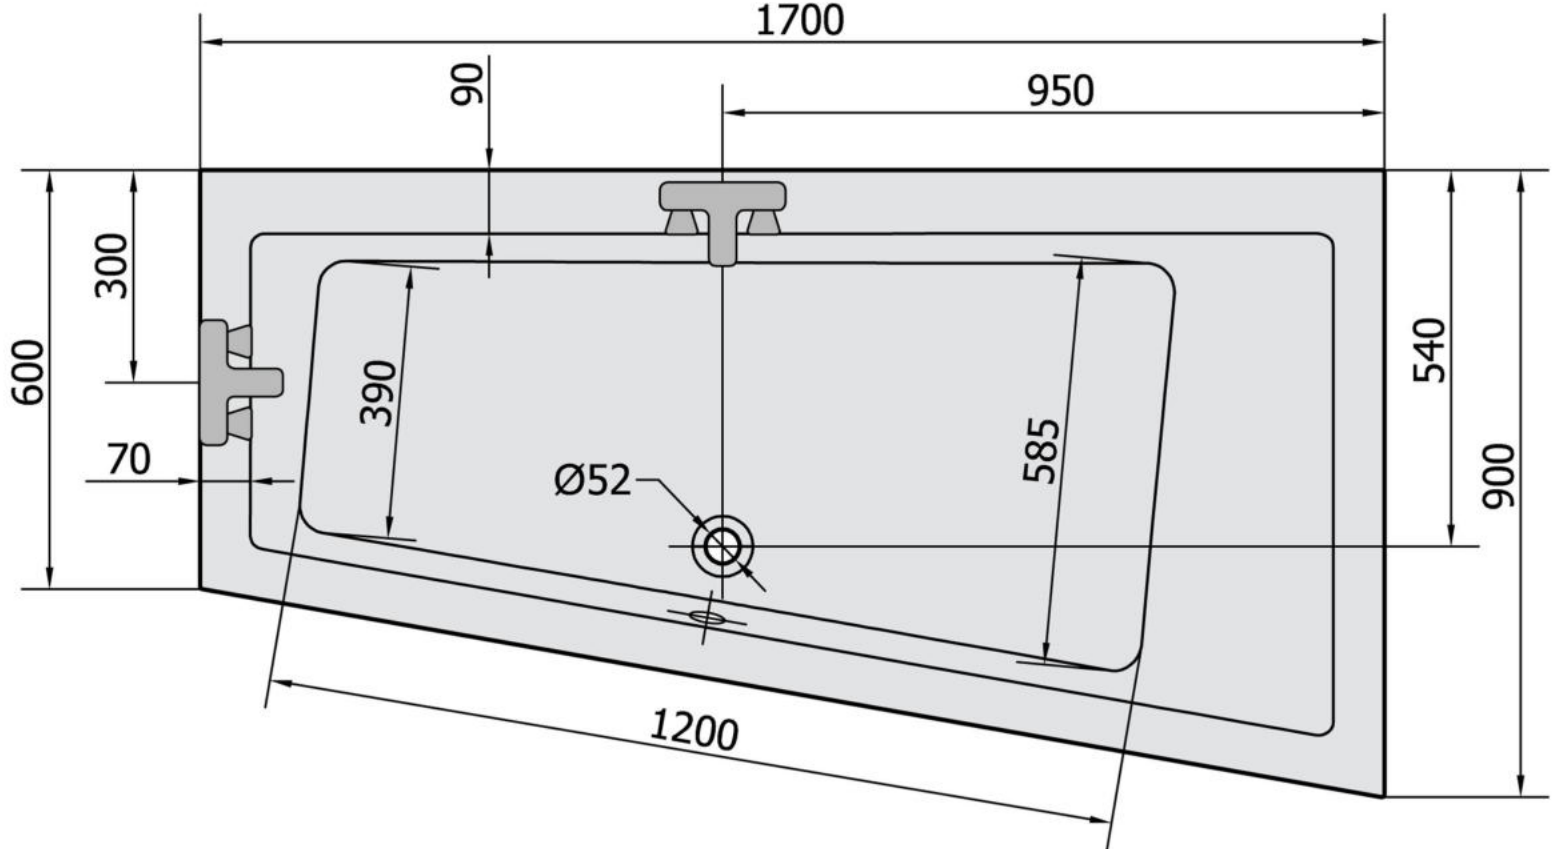

ANDRA-170R 258I

81511

Kreslil vs	Kontroloval	Schválil	Datum	Datum	
			ACRYLIC BATH TUB		
ANDRA-170L,R			Vydání	Líst	
			1	1 / 1	