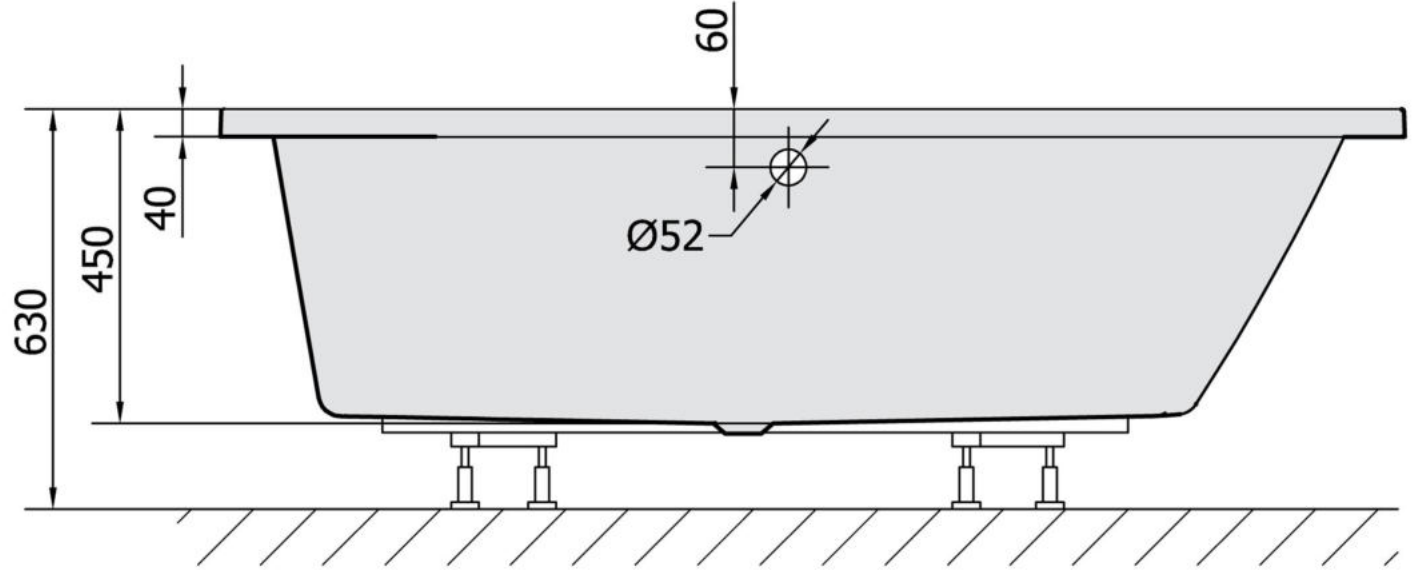

ANDRA-170R 258I

81511

Kreslil vs	Kontroloval	Schválil	Datum	Datum	
			ACRYLIC BATH TUB		
ANDRA-170L,R			Vydání	Líst	
			1	1 / 1	