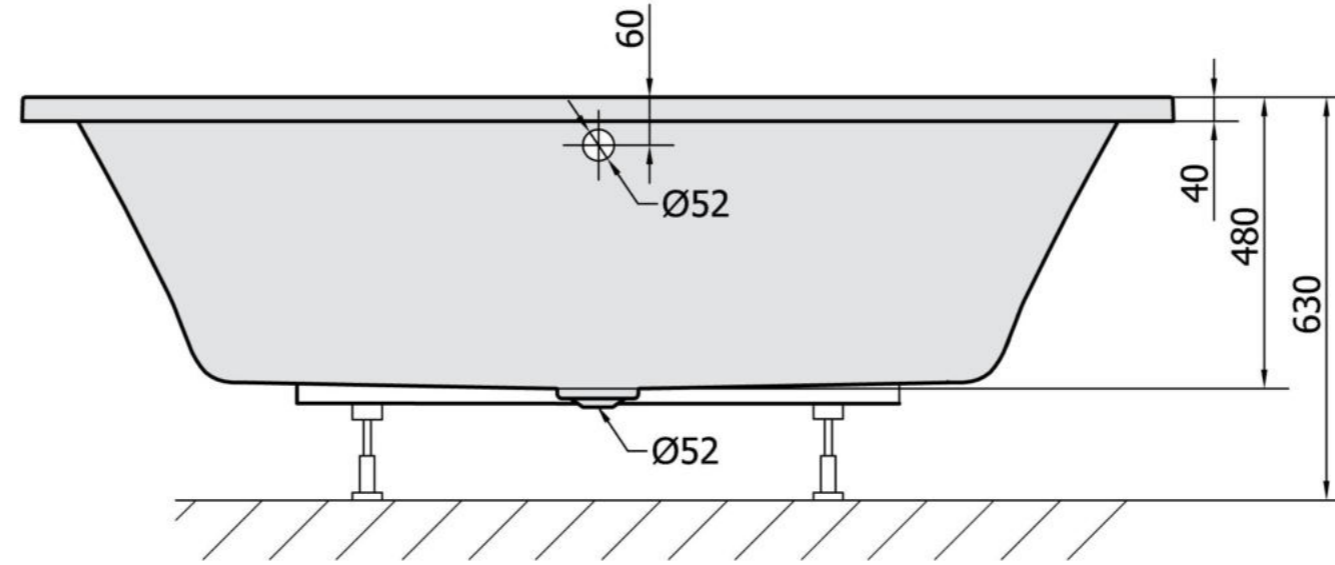

MARLENE 372I

71607

Kreslil vs	Kontroloval	Schválil	Datum	Datum	
			ACRYLIC BATH TUB		
MARLENE			Vydání	Líst	
			1	1 / 1	