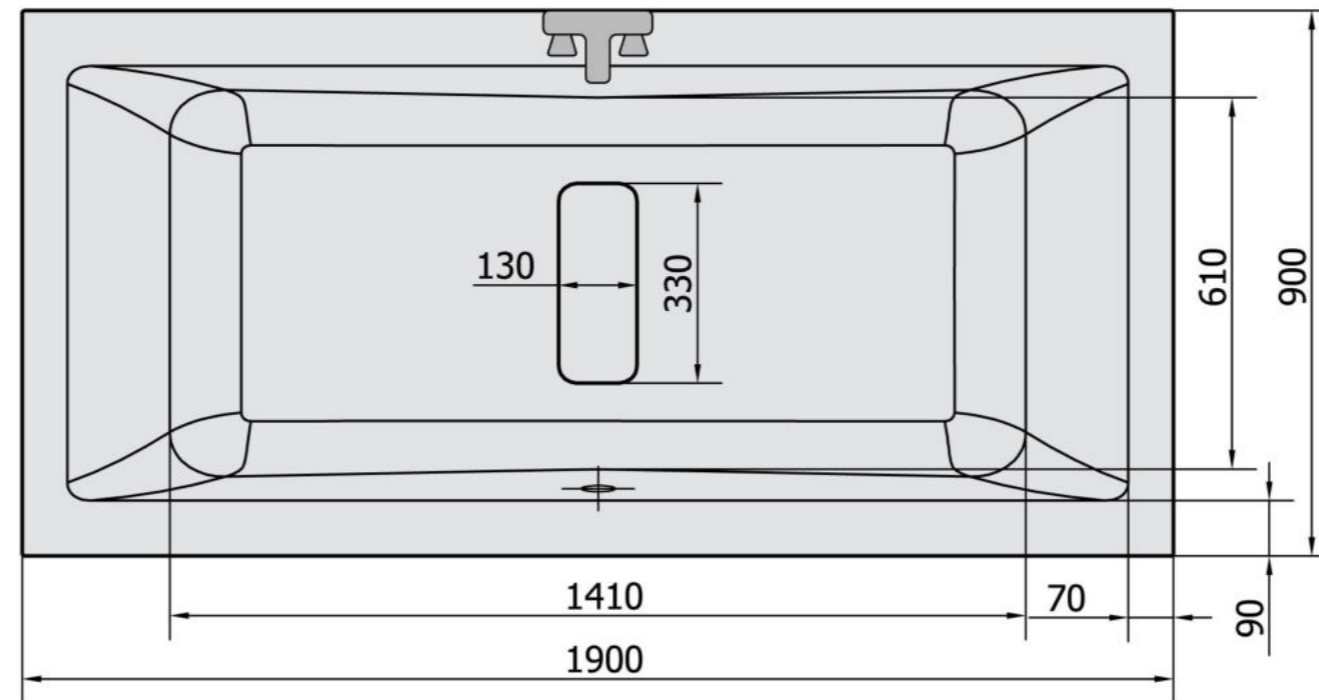

MARLENE 372I

71607

Kreslil vs	Kontroloval	Schválil	Datum	Datum	
			ACRYLIC BATH TUB		
MARLENE			Vydání	Líst	
			1	1 / 1	