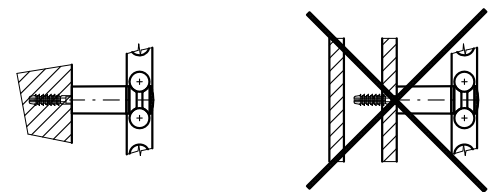

- (CZ) Plastová montážní sada
- (GB) Plastic mounting set
- (DE) Montagesatz Plastik
- (F) Plastique kit de montage

ISAN
KOUPELNOVÉ RADIÁTORY
MELODY

TONGIA
GRENADA
GRENADA RADIUS
LINOSIA
LINOSIA PLUS
PALMYRA PLUS
IKARIA
IKARIA DOUBLE
IKARIA RADIUS

SPIRA
SPIRA RADIUS

UNI 9016

- (CZ) Kovová montážní sada
- (GB) Metal mounting set
- (DE) Montagesatz Metall
- (F) Metal kit de montage

ISAN
KOUPELNOVÉ RADIÁTORY
MELODY

QUADRAT

MAPIA PLUS DOUBLE