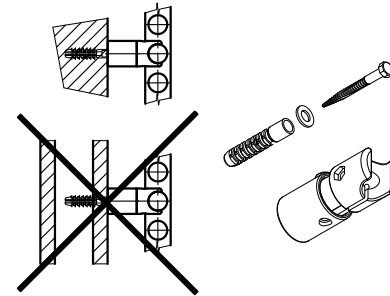

SPIRA
SPIRA RADIUS

UNI 9016

- (CZ) Kovová montážní sada
- (GB) Metal mounting set
- (DE) Montagesatz Metall
- (F) Metal kit de montage

ISAN
KOUPELNOVÉ RADIÁTORY
MELODY

QUADRAT

MAPIA PLUS DOUBLE