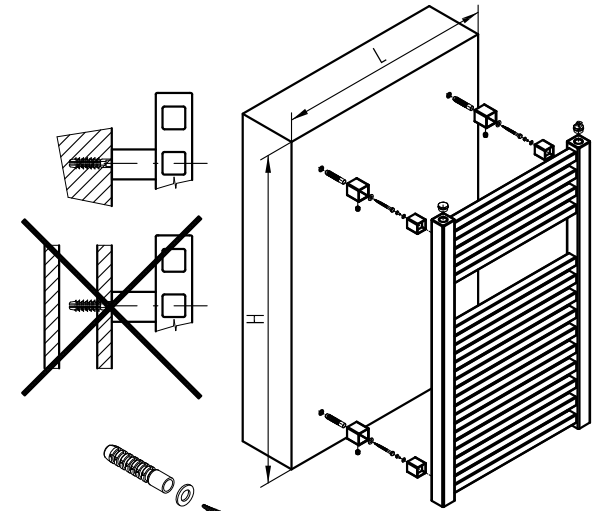

SPIRA
SPIRA RADIUS

UNI 9016

- (CZ) Kovová montážní sada
- (GB) Metal mounting set
- (DE) Montagesatz Metall
- (F) Metal kit de montage

ISAN
KOUPELNOVÉ RADIÁTORY
MELODY

QUADRAT

MAPIA PLUS DOUBLE