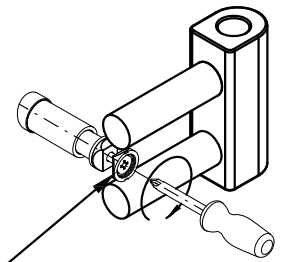

- (CZ) Plastová montážní sada
- (GB) Plastic mounting set
- (DE) Montagesatz Plastik
- (F) Plastique kit de montage

ISAN
KOUPELNOVÉ RADIÁTORY
MELODY

TONGIA
GRENADA
GRENADA RADIUS
LINOSIA
LINOSIA PLUS
PALMYRA PLUS
IKARIA
IKARIA DOUBLE
IKARIA RADIUS

SPIRA
SPIRA RADIUS

UNI 9016

- (CZ) Kovová montážní sada
- (GB) Metal mounting set
- (DE) Montagesatz Metall
- (F) Metal kit de montage

ISAN
KOUPELNOVÉ RADIÁTORY
MELODY

QUADRAT

MAPIA PLUS DOUBLE