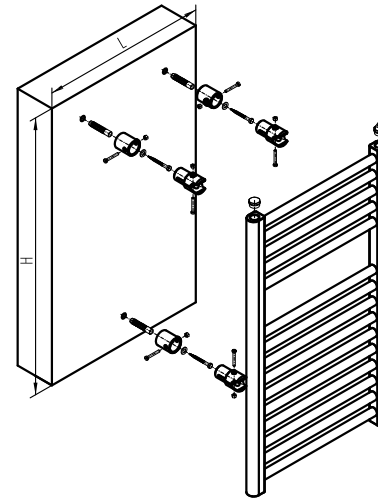

SPIRA
SPIRA RADIUS

UNI 9016

- (CZ) Kovová montážní sada
- (GB) Metal mounting set
- (DE) Montagesatz Metall
- (F) Metal kit de montage

ISAN
KOUPELNOVÉ RADIÁTORY
MELODY

QUADRAT

MAPIA PLUS DOUBLE