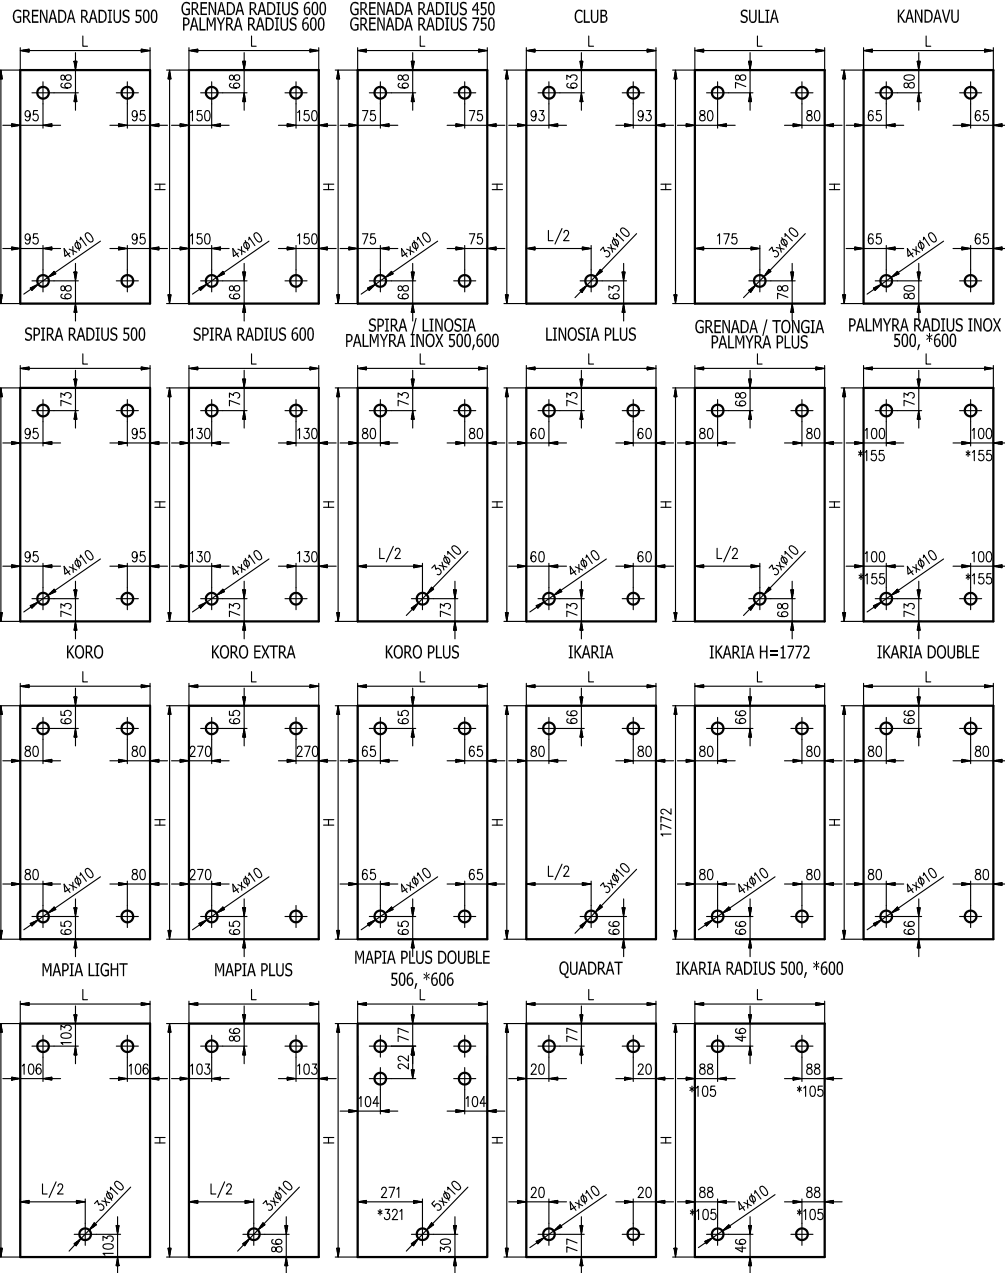

SPIRA
SPIRA RADIUS

UNI 9016

- (CZ) Kovová montážní sada
- (GB) Metal mounting set
- (DE) Montagesatz Metall
- (F) Metal kit de montage

ISAN
KOUPELNOVÉ RADIÁTORY
MELODY

QUADRAT

MAPIA PLUS DOUBLE