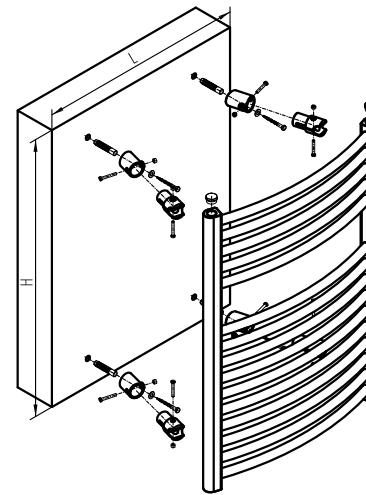

SPIRA
SPIRA RADIUS

UNI 9016

- (CZ) Kovová montážní sada
- (GB) Metal mounting set
- (DE) Montagesatz Metall
- (F) Metal kit de montage

ISAN
KOUPELNOVÉ RADIÁTORY
MELODY

QUADRAT

MAPIA PLUS DOUBLE