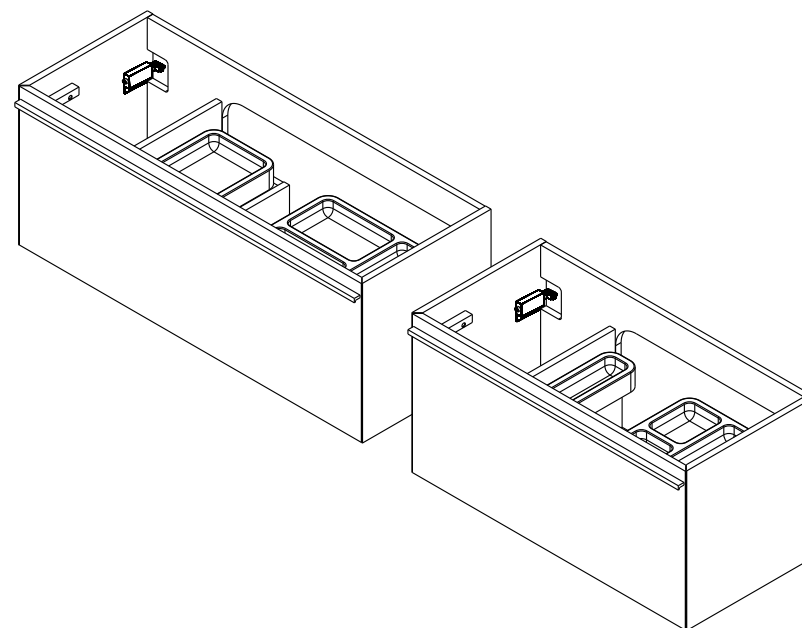

X000000757  
X000000758

**SPODNÍ SKŘÍŇKA POD UMYVADLO 800**

X000000759  
X000000760

**SPODNÍ SKŘÍŇKA POD UMYVADLO 1000**

2

DE jahre garantie  
GB years of guarantee  
HU év garancia  
PL lata gwarancji  
RUS лет гарантии  
UA рокив гарантії