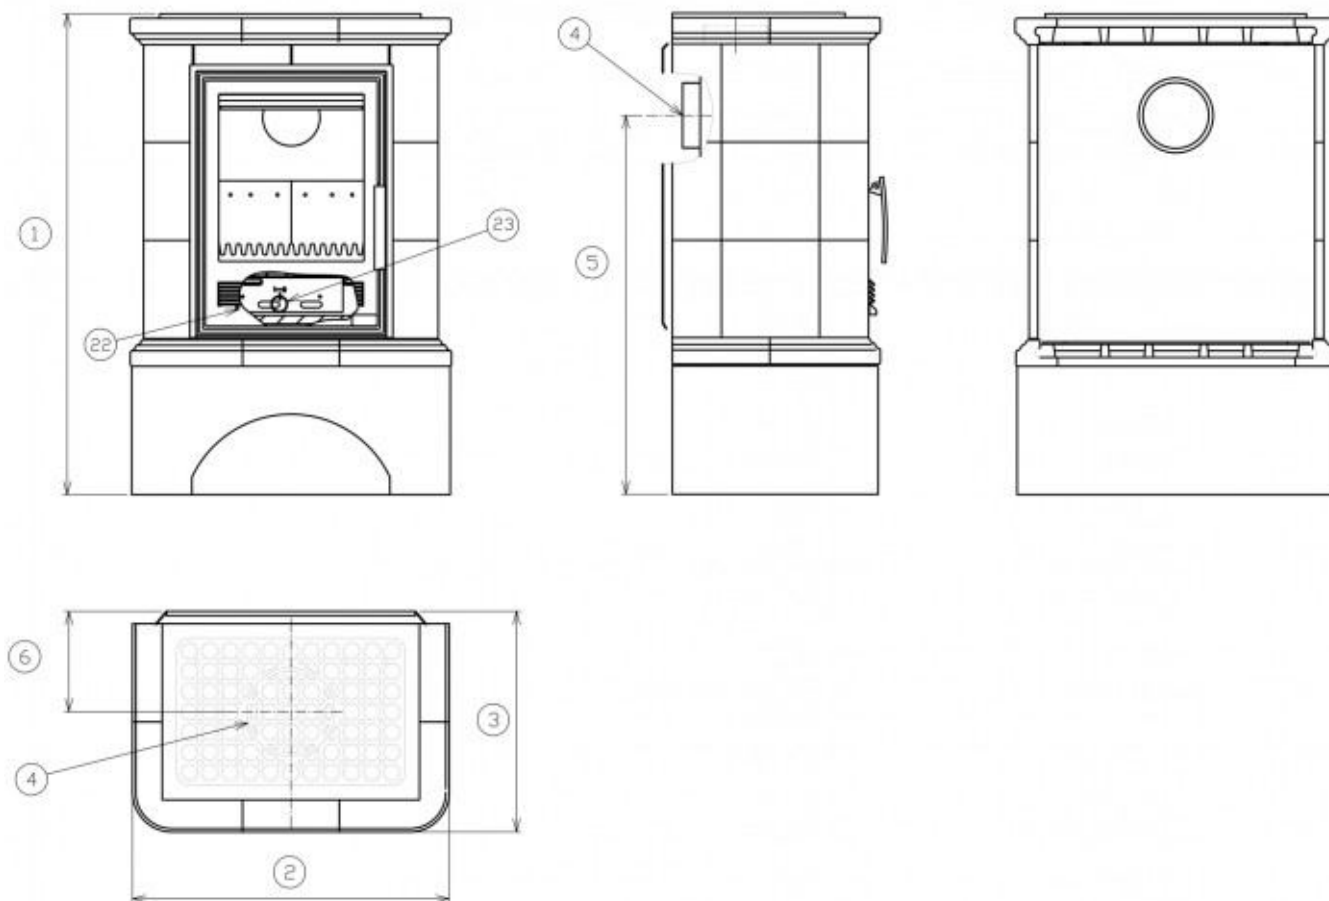

Rozměrový náčrt

Doplňující informace

1	výška	1098 mm
2	šířka	720 mm
3	hloubka	492 mm
4	kouřovod	horní / zadní
5	výška osy zadního kouřovodu	862 mm
6	vzdálenost osy horního kouřovodu	183 mm
22	ovládání intenzity hoření - vpravo otevřeno	
23	přepínač druhu paliva