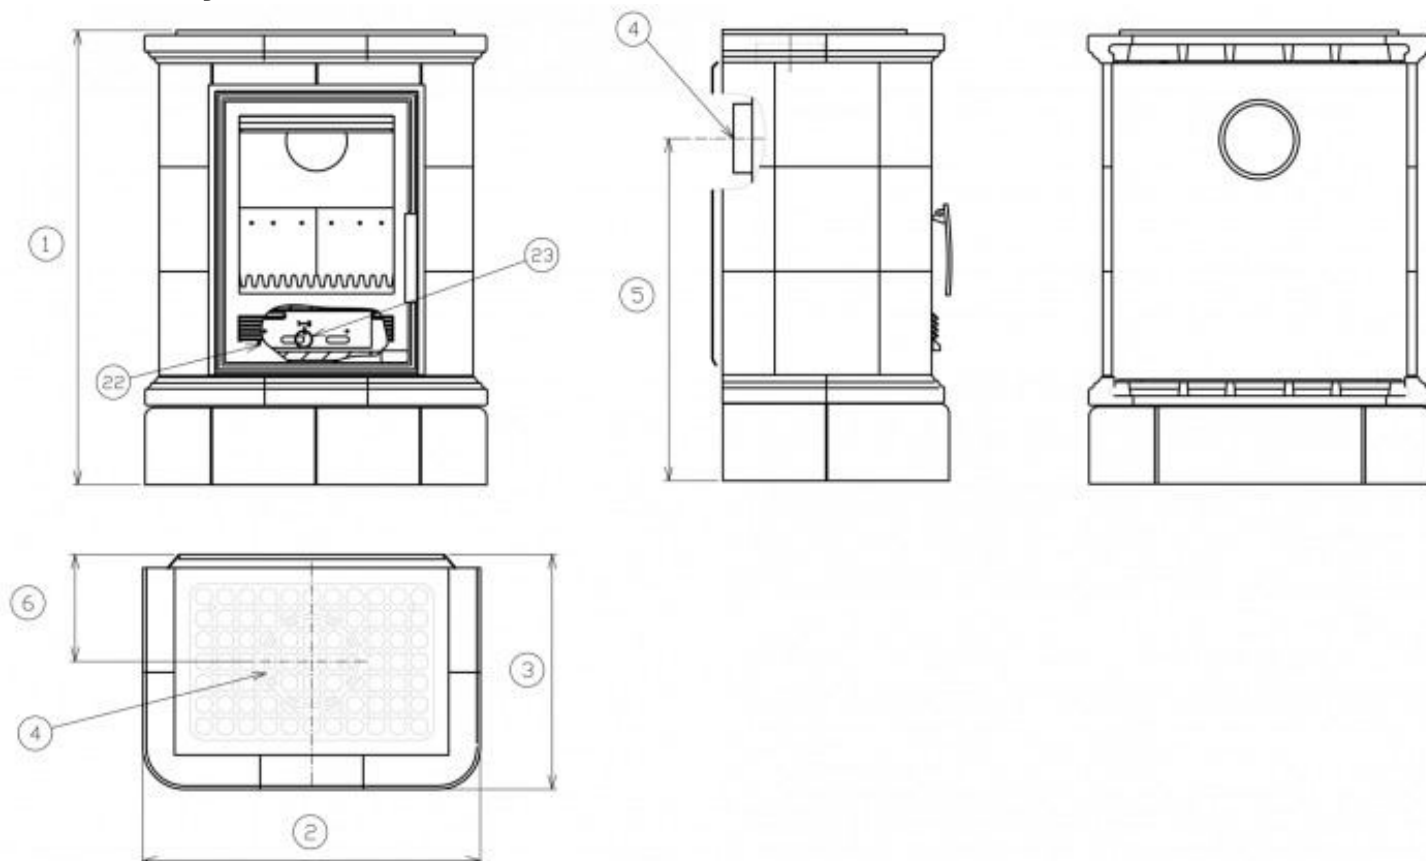

Technický list výrobku (cs)

Kachlová kamna

REGINA K kachlový sokl

Technické parametry

Výkon

Jmenovitý výkon (kW)	7
Regulovatelný výkon (kW)	3,5 - 9

Rozměry

Výška (1) x Šířka (2) x Hloubka (3) (mm)	972 x 745 x 512
Maximální délka polen (mm)	340

Rozměrový náčrt

Doplňující informace

1	výška	972 mm
2	šířka	745 mm
3	hloubka	512 mm
4	kouřovod	horní / zadní
5	výška osy zadního kouřovodu	736 mm
6	vzdálenost osy horního kouřovodu	183 mm
22	ovládání intenzity hoření - vpravo otevřeno	
23	přepínač druhu paliva	