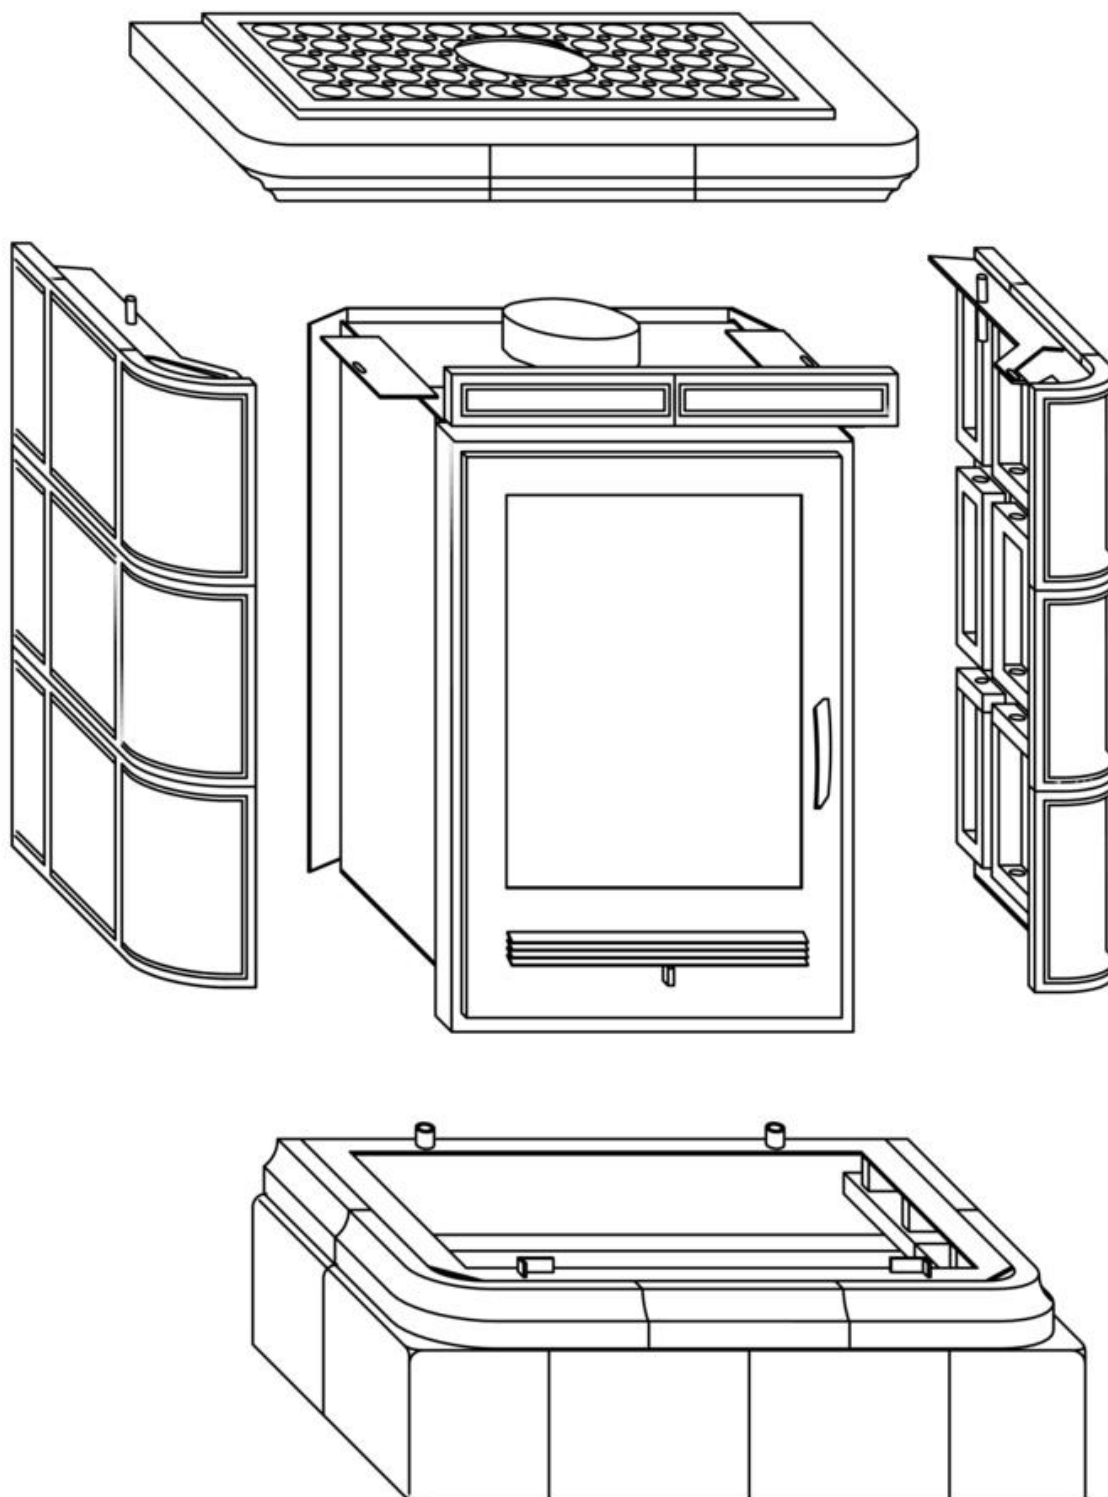

Zkoušky

ČSN EN 13 240/A2:2005	ano
-----------------------	-----

Rozměrový náčrt

Doplňující informace

1	výška	972 mm
2	šířka	745 mm
3	hloubka	512 mm
4	kouřovod	150 mm
5	výška osy zadního kouřovodu	736 mm
9	ovládání primárního přívodu vzduchu - vpravo otevřeno	
12	vstup topné vody	1" vnitřní
13	výstup topné vody	1" vnitřní
22	ovládání intenzity hoření - vpravo otevřeno	