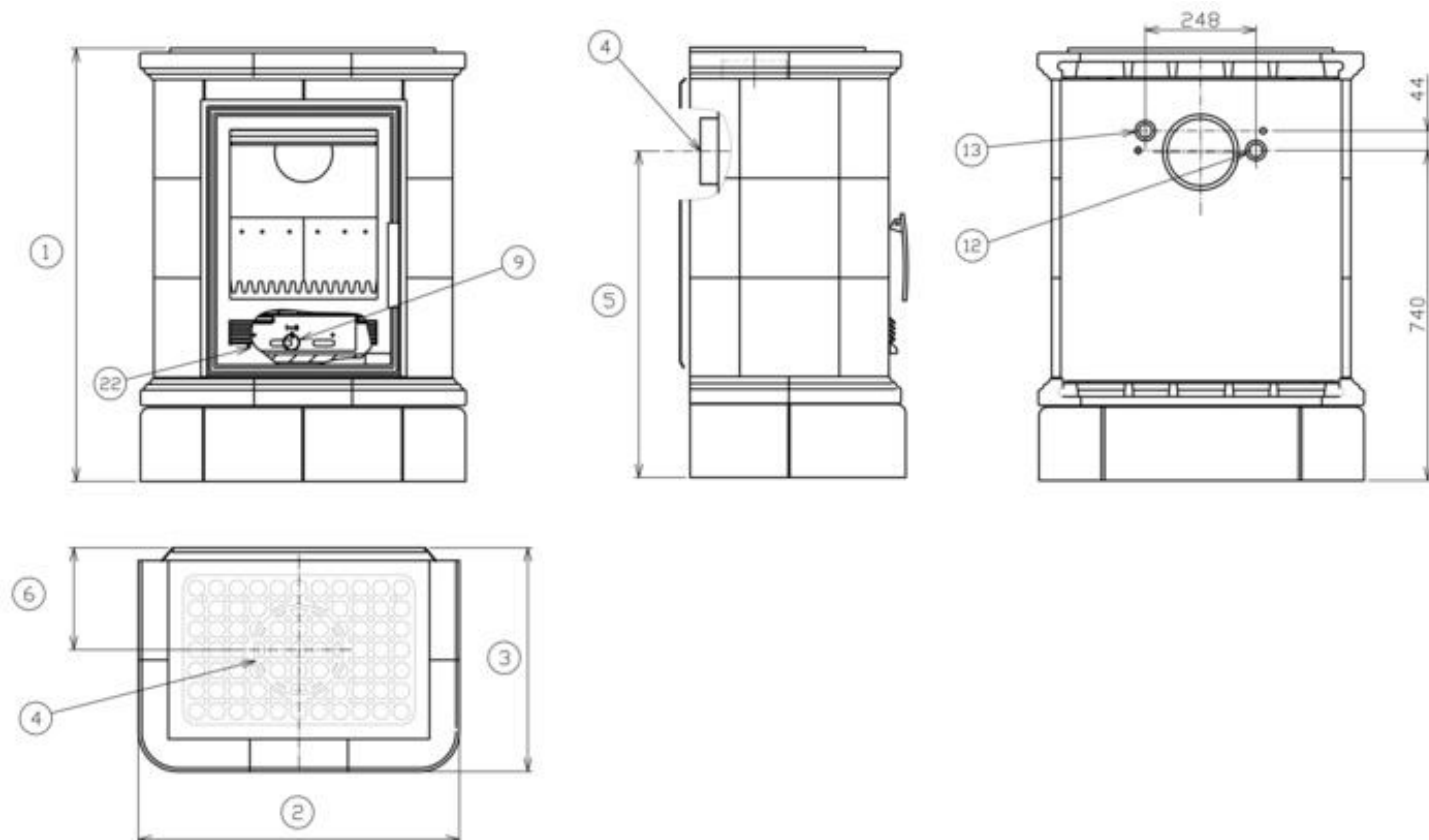

Technický list výrobku (cs)

Kachlová kamna

REGINA K KACHLOVÝ SOKL TV výměník 4,2kW

Technické parametry

Výkon

Jmenovitý výkon (kW)	8,5
Regulovatelný výkon (kW)	4,5 - 10,5

Rozměry

Výška (1) x Šířka (2) x Hloubka (3) (mm)	972 x 745 x 512
Maximální délka polen (mm)	340

Kouřovod

Připojení kouřovodu (4)	horní / zadní
Průměr kouřovodu (mm)	150
Výška osy zadního kouřovodu (5) (mm)	736
Vzdálenost osy horního kouřovodu (6) (mm)	222

Teplovodní výměník

Ochlazovací smyčka	ne
Teplosměnná plocha výměníku (m ²)	0,25
Maximální statický přetlak (kPa)	250
Objem výměníku (l)	1,7
Výkon do prostoru (kW)	4,3
Výkon do vody (kW)	4,2

Zkoušky

ČSN EN 13 240/A2:2005	ano
-----------------------	-----

Rozměrový náčrt

Doplňující informace

1	výška	972 mm
2	šířka	745 mm
3	hloubka	512 mm
4	kouřovod	150 mm
5	výška osy zadního kouřovodu	736 mm
9	ovládání primárního přívodu vzduchu - vpravo otevřeno	
12	vstup topné vody	1" vnitřní
13	výstup topné vody	1" vnitřní
22	ovládání intenzity hoření - vpravo otevřeno	