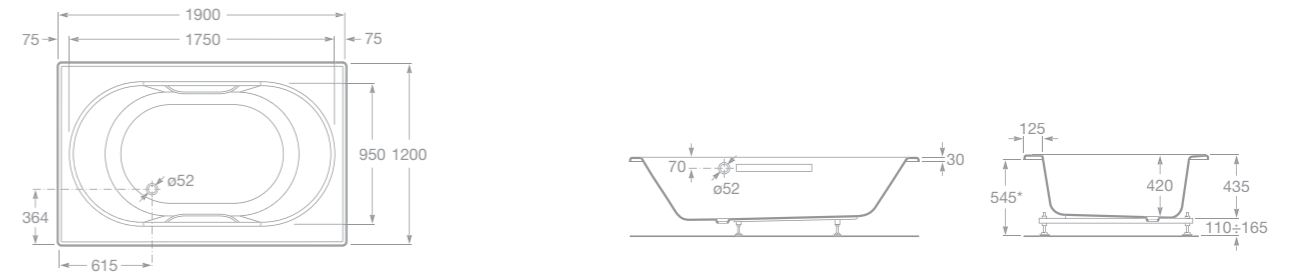

# EMOTION

Akrylátová vana

- 7247673001 Akrylátová vana 234,2 x 130 cm, samostatně stojící, pro dvě osoby, hliníkové nohy, kapacita 390 l
- 7247680000 Osvětlení
- 75A2743C00 Vanová kohoutková baterie LOFT pro montáž na podlahu, se sprchou, hadicí 1,75 m a držákem
- 75A2747C00 Vanová termostatická baterie TOUCH pro montáž na podlahu, se sprchou, hadicí 1,7 m a držákem
- 7247821001 Akrylátová vana 180 x 130 cm, vestavná, kapacita 390 l
- 7506403010 Vanová výpust'
- Poznámka: Výrobek je dodáván včetně podpěr.

# BORA BORA

Akrylátová vana

- 7247822001 Akrylátová vana 190 x 120 cm s madly (chrom), kapacita 345 l
- 7506403010 Vanová výpust'
- Poznámka: Výrobek je dodáván včetně podpěr.

# NOVARA

Akrylátová vana

- 7247648001 Akrylátová rohová vana s madlem, 150 x 150 cm, kapacita 332 l
- 7259646001 Čelní panel, povrch imitace dřeva, držák na ručičky
- 7506403010 Vanová výpust'
- Poznámka: Výrobek je dodáván včetně podpěr.

# CONTESA

Ocelová vana

- 7235860000 Ocelová vana 170 x 70 cm
  - 7235960000 Ocelová vana 160 x 70 cm
  - 7236060000 Ocelová vana 150 x 70 cm
  - 7236160000 Ocelová vana 140 x 70 cm
  - 7212106001 Ocelová vana 120 x 70 cm
  - 7506401710 Vanová výpust'
  - 7291021000 Samolepicí podpěry k vaně Contesa
- Poznámka: Tloušťka materiálu 2,4 mm.