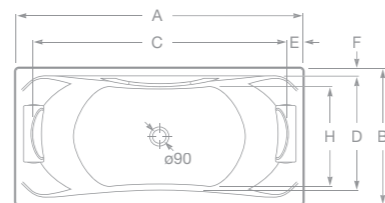

BECOOOL BIPLAZA

Akrylátová vana

7247989001 Akrylátová vana 190 x 110 cm, pro dvě osoby, součástí dva podhlavníky a madlo potažené kůží

7248013001 Akrylátová vana 180 x 90 cm, pro dvě osoby, součástí dva podhlavníky a madlo potažené kůží

7506403010 Vanová výpust'

Poznámka: Výrobek je dodáván včetně podpěr.

A	B	C	D	E	F	G	H	I	J	K	L	Litr
1900	1100	1685	980	107,5	60	1230	830	85	930	700	600	335
1800	900	1585	800	107,5	50	1130	650	85	730	620	590	255

7247592000 Akrylátová vana 180 x 90 cm pro dvě osoby

7247701000 Akrylátová vana 170 x 80 cm pro dvě osoby

7247844000 Akrylátová vana 170 x 70 cm

7247942000 Akrylátová vana 160 x 70 cm

7291066000 Podhlavník, polyuretan

7506403010 Vanová výpust'

Poznámka: Výrobek je dodáván včetně podpěr.

A	B	C	D	Litr
1800	900	1520	760	250
1700	800	1420	660	216
1600	700	1350	560	250
1700	700	1450	560	185

BECOOOL

Akrylátová vana

7248014001 Akrylátová vana 190 x 90 cm, součástí je podhlavník a pochromovaná madla

7248015001 Akrylátová vana 180 x 80 cm, součástí je podhlavník a pochromovaná madla

7248016001 Akrylátová vana 170 x 80 cm, součástí je podhlavník a pochromovaná madla

7506403010 Vanová výpust'

Poznámka: Výrobek je dodáván včetně podpěr.

A	B	C	D	E	F	G	H	I	J	K	Litr
1900	900	16695	774	1280	695	85	730	810	565	600	300
1800	800	1595	674	1180	590	80	640	810	565	600	240
1700	800	1495	674	1080	590	80	640	700	565	600	255