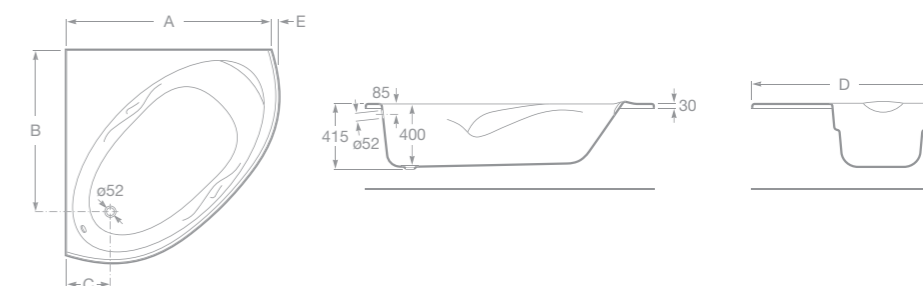

7247416000 Akrylátová rohová vana 135 cm

7247417000 Akrylátová rohová vana 120 cm

7506403010 Vanová výpust'

Poznámka: Výrobek je dodáván bez podpěr.

A	B	C	D	E	Litr
1350	1095	290	1545	52	300
1200	950	250	1260	8	210