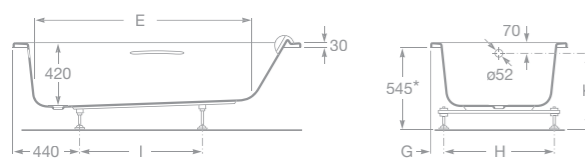

BECOOOL BIPLAZA

Akrylátová vana

7247989001 Akrylátová vana 190 x 110 cm, pro dvě osoby, součástí dva podhlavníky a madlo potažené kůží

7248013001 Akrylátová vana 180 x 90 cm, pro dvě osoby, součástí dva podhlavníky a madlo potažené kůží

7506403010 Vanová výpust'

Poznámka: Výrobek je dodáván včetně podpěr.

A	B	C	D	E	F	G	H	I	J	K	L	Litr
1900	1100	1685	980	107,5	60	1230	830	85	930	700	600	335
1800	900	1585	800	107,5	50	1130	650	85	730	620	590	255

7247592000 Akrylátová vana 180 x 90 cm pro dvě osoby

7247701000 Akrylátová vana 170 x 80 cm pro dvě osoby

7247844000 Akrylátová vana 170 x 70 cm

7247942000 Akrylátová vana 160 x 70 cm

7291066000 Podhlavník, polyuretan

7506403010 Vanová výpust'

Poznámka: Výrobek je dodáván včetně podpěr.

A	B	C	D	Litr
1800	900	1520	760	250
1700	800	1420	660	216
1600	700	1350	560	250
1700	700	1450	560	185

BECOOOL

Akrylátová vana

7248014001 Akrylátová vana 190 x 90 cm, součástí je podhlavník a pochromovaná madla

7248015001 Akrylátová vana 180 x 80 cm, součástí je podhlavník a pochromovaná madla

7248016001 Akrylátová vana 170 x 80 cm, součástí je podhlavník a pochromovaná madla

7506403010 Vanová výpust'

Poznámka: Výrobek je dodáván včetně podpěr.

A	B	C	D	E	F	G	H	I	J	K	Litr
1900	900	16695	774	1280	695	85	730	810	565	600	300
1800	800	1595	674	1180	590	80	640	810	565	600	240
1700	800	1495	674	1080	590	80	640	700	565	600	255