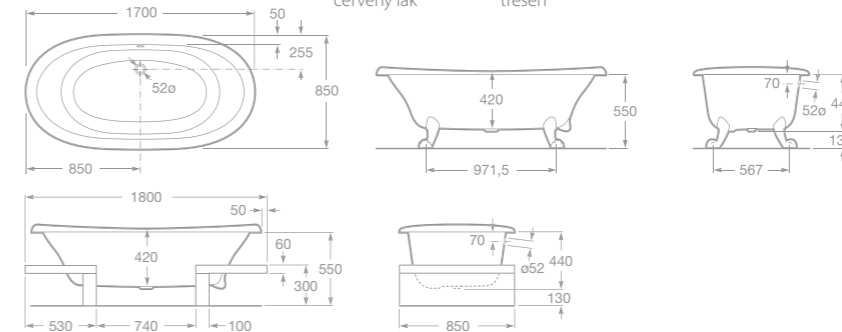

7291041001 7291041005 7291042000 72910420M1 7291069001 7291094000 7291070000 72910930M1 7291093000
červený lak třešeň červený lak třešeň