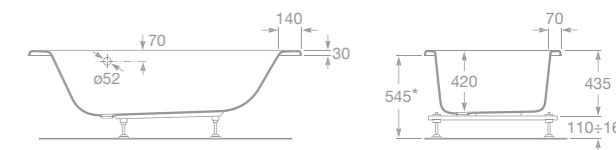

7247592000 Akrylátová vana 180 x 90 cm pro dvě osoby

7247701000 Akrylátová vana 170 x 80 cm pro dvě osoby

7247844000 Akrylátová vana 170 x 70 cm

7247942000 Akrylátová vana 160 x 70 cm

7291066000 Podhlavník, polyuretan

7506403010 Vanová výpust'

Poznámka: Výrobek je dodáván včetně podpěr.

A	B	C	D	Litr
1800	900	1520	760	250
1700	800	1420	660	216
1600	700	1350	560	250
1700	700	1450	560	185