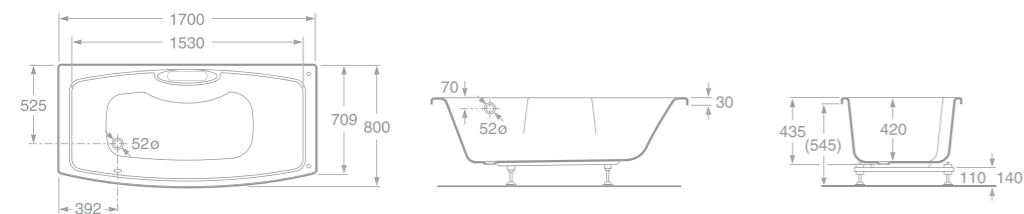

# DAMA SENSO

Akrylátová vana

7247606000 Akrylátová vana 170 x 80 cm

7506403010 Vanová výpust'

Poznámka: - vana je dodávána včetně stavitelných nohou  
- vana je dodávána bez otvorů na baterie.

7247414000 Akrylátová vana 170 x 75 cm