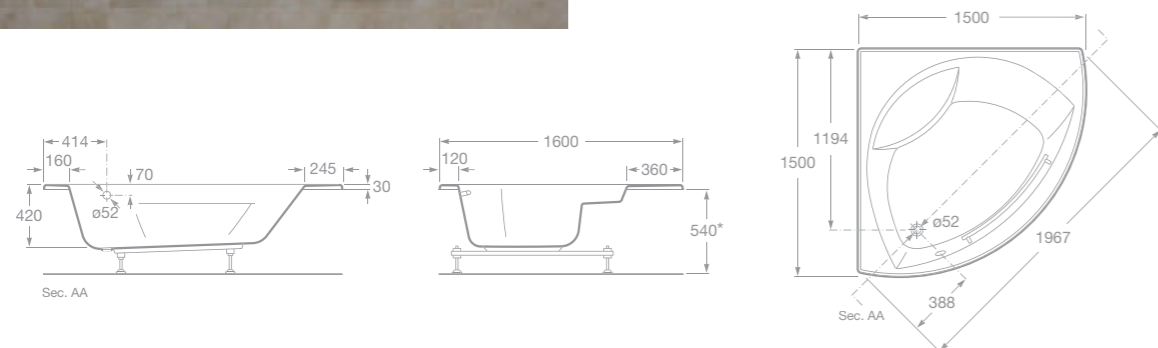

# BORA BORA

Akrylátová vana

- 7247822001 Akrylátová vana 190 x 120 cm s madly (chrom), kapacita 345 l
- 7506403010 Vanová výpust'
- Poznámka: Výrobek je dodáván včetně podpěr.

# NOVARA

Akrylátová vana

- 7247648001 Akrylátová rohová vana s madlem, 150 x 150 cm, kapacita 332 l
- 7259646001 Čelní panel, povrch imitace dřeva, držák na ručičky
- 7506403010 Vanová výpust'
- Poznámka: Výrobek je dodáván včetně podpěr.