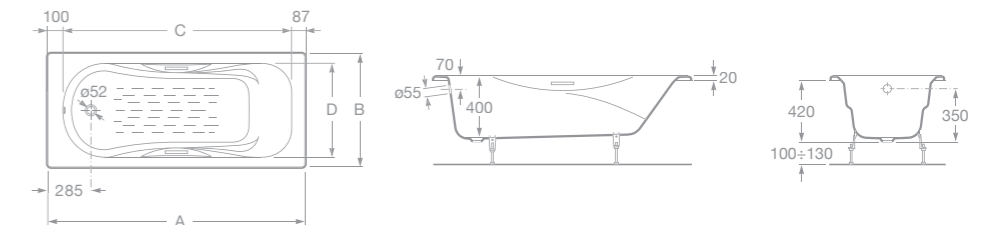

1. 7230960000 Litínová vana 170 x 75 cm, antislip
   - 7230970001 Litínová vana 170 x 75 cm s madly (chrom), antislip
   - 7231060000 Litínová vana 160 x 75 cm, antislip
   - 7231070001 Litínová vana 160 x 75 cm s madly (chrom), antislip
   - 7231560000 Litínová vana 150 x 75 cm, antislip
   - 7231570001 Litínová vana 150 x 75 cm s madly (chrom), antislip
   - 7233360000 Litínová vana 170 x 70 cm, antislip
   - 7233350001 Litínová vana 170 x 70 cm s madly (chrom), antislip
   - 7233460000 Litínová vana 160 x 70 cm, antislip
   - 7233450001 Litínová vana 160 x 70 cm s madly (chrom), antislip
   - 7506401710 Vanová výpust'
   - 752680301Y Madla
   - 7150412330 Nohy k vaně Malibu
2. Poznámka: Materiál 6 mm litina, 1,5 mm smalt.

A	B	C	D	Litr
1700	750	1513	630	185
1600	750	1413	630	171
1500	750	1313	630	165
1700	700	1513	580	178
1600	700	1413	580	162