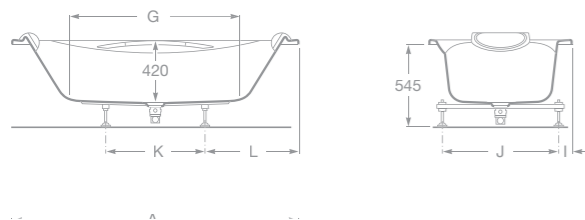

BECOOOL BIPLAZA

Akrylátová vana

7247989001 Akrylátová vana 190 x 110 cm, pro dvě osoby, součástí dva podhlavníky a madlo potažené kůží

7248013001 Akrylátová vana 180 x 90 cm, pro dvě osoby, součástí dva podhlavníky a madlo potažené kůží

7506403010 Vanová výpust'

Poznámka: Výrobek je dodáván včetně podpěr.

A	B	C	D	E	F	G	H	I	J	K	L	Litr
1900	1100	1685	980	107,5	60	1230	830	85	930	700	600	335
1800	900	1585	800	107,5	50	1130	650	85	730	620	590	255

7247592000 Akrylátová vana 180 x 90 cm pro dvě osoby

7247701000 Akrylátová vana 170 x 80 cm pro dvě osoby

7247844000 Akrylátová vana 170 x 70 cm

7247942000 Akrylátová vana 160 x 70 cm

7291066000 Podhlavník, polyuretan

7506403010 Vanová výpust'

Poznámka: Výrobek je dodáván včetně podpěr.

A	B	C	D	Litr
1800	900	1520	760	250
1700	800	1420	660	216
1600	700	1350	560	250
1700	700	1450	560	185

BECOOOL

Akrylátová vana

7248014001 Akrylátová vana 190 x 90 cm, součástí je podhlavník a pochromovaná madla

7248015001 Akrylátová vana 180 x 80 cm, součástí je podhlavník a pochromovaná madla

7248016001 Akrylátová vana 170 x 80 cm, součástí je podhlavník a pochromovaná madla

7506403010 Vanová výpust'

Poznámka: Výrobek je dodáván včetně podpěr.

A	B	C	D	E	F	G	H	I	J	K	Litr
1900	900	16695	774	1280	695	85	730	810	565	600	300
1800	800	1595	674	1180	590	80	640	810	565	600	240
1700	800	1495	674	1080	590	80	640	700	565	600	255