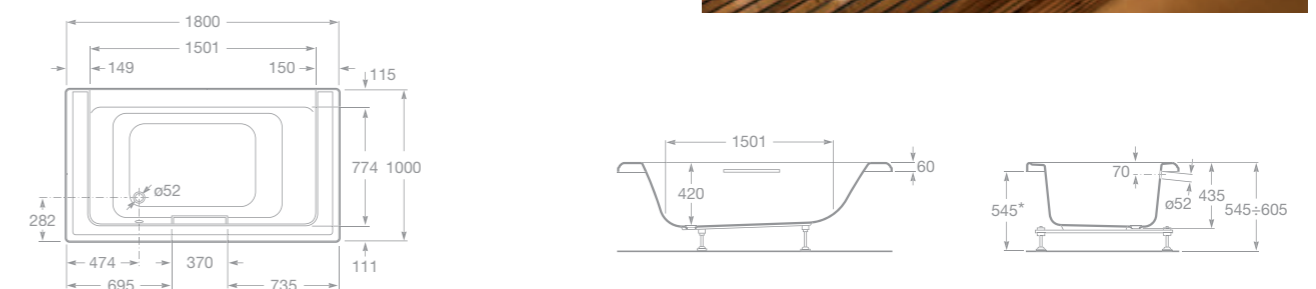

EMOTION

Akrylátová vana

- 7247673001 Akrylátová vana 234,2 x 130 cm, samostatně stojící, pro dvě osoby, hliníkové nohy, kapacita 390 l
- 7247680000 Osvětlení
- 75A2743C00 Vanová kohoutková baterie LOFT pro montáž na podlahu, se sprchou, hadicí 1,75 m a držákem
- 75A2747C00 Vanová termostatická baterie TOUCH pro montáž na podlahu, se sprchou, hadicí 1,7 m a držákem
- 7247821001 Akrylátová vana 180 x 130 cm, vestavná, kapacita 390 l
- 7506403010 Vanová výpust'
- Poznámka: Výrobek je dodáván včetně podpěr.

BORA BORA

Akrylátová vana

- 7247822001 Akrylátová vana 190 x 120 cm s madly (chrom), kapacita 345 l
- 7506403010 Vanová výpust'
- Poznámka: Výrobek je dodáván včetně podpěr.

NOVARA

Akrylátová vana

- 7247648001 Akrylátová rohová vana s madlem, 150 x 150 cm, kapacita 332 l
- 7259646001 Čelní panel, povrch imitace dřeva, držák na ručičky
- 7506403010 Vanová výpust'
- Poznámka: Výrobek je dodáván včetně podpěr.

AMERICA

Akrylátová vana

- 7247552001 Akrylátová vana 180 x 100 cm s madlem (chrom), kapacita 250 l
- 7291066000 Podhlavník, polyuretan
- 7506403010 Vanová výpust'
- Poznámka: Výrobek je dodáván včetně podpěr.