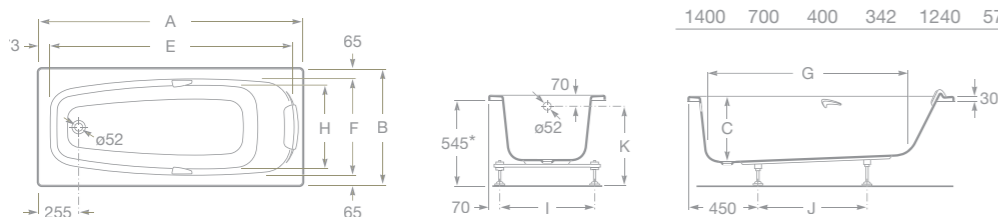

7506403010 Vanová výpust'

Poznámka: Výrobek je dodáván včetně podpěr.

A	B	C	D	E	F	G	H	I	J	K	Litr
1700	750	420	362	1540	620	1155	530	610	700	565/615	218
1600	750	420	362	1440	620	1055	530	610	600	565/615	202
1700	700	420	362	1540	570	1155	465	560	700	565/615	198
1600	700	420	362	1440	570	1055	465	560	600	565/615	183
1500	700	400	342	1340	570	965	465	560	500	545/615	160
1400	700	400	342	1240	570	865	465	560	400	545/615	145