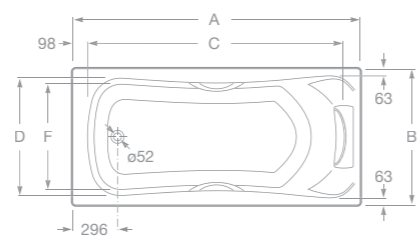

BECOOOL BIPLAZA

Akrylátová vana

7247989001 Akrylátová vana 190 x 110 cm, pro dvě osoby, součástí dva podhlavníky a madlo potažené kůží

7248013001 Akrylátová vana 180 x 90 cm, pro dvě osoby, součástí dva podhlavníky a madlo potažené kůží

7506403010 Vanová výpust'

Poznámka: Výrobek je dodáván včetně podpěr.

A	B	C	D	E	F	G	H	I	J	K	L	Litr
1900	1100	1685	980	107,5	60	1230	830	85	930	700	600	335
1800	900	1585	800	107,5	50	1130	650	85	730	620	590	255

7247592000 Akrylátová vana 180 x 90 cm pro dvě osoby

7247701000 Akrylátová vana 170 x 80 cm pro dvě osoby

7247844000 Akrylátová vana 170 x 70 cm

7247942000 Akrylátová vana 160 x 70 cm

7291066000 Podhlavník, polyuretan

7506403010 Vanová výpust'

Poznámka: Výrobek je dodáván včetně podpěr.

A	B	C	D	Litr
1800	900	1520	760	250
1700	800	1420	660	216
1600	700	1350	560	250
1700	700	1450	560	185

BECOOOL

Akrylátová vana

7248014001 Akrylátová vana 190 x 90 cm, součástí je podhlavník a pochromovaná madla

7248015001 Akrylátová vana 180 x 80 cm, součástí je podhlavník a pochromovaná madla

7248016001 Akrylátová vana 170 x 80 cm, součástí je podhlavník a pochromovaná madla

7506403010 Vanová výpust'

Poznámka: Výrobek je dodáván včetně podpěr.

A	B	C	D	E	F	G	H	I	J	K	Litr
1900	900	16695	774	1280	695	85	730	810	565	600	300
1800	800	1595	674	1180	590	80	640	810	565	600	240
1700	800	1495	674	1080	590	80	640	700	565	600	255