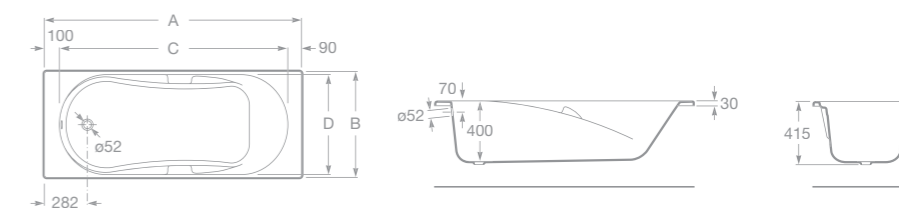

A	B	C	D
1700	750	1510	662
1600	750	1410	662
1700	700	1510	612
1600	700	1410	612
1500	700	1310	612
1400	700	1210	612