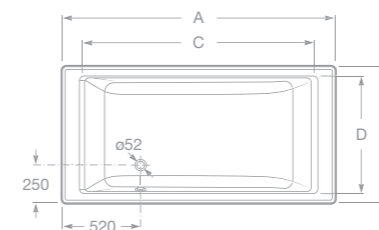

7247592000 Akrylátová vana 180 x 90 cm pro dvě osoby

7247701000 Akrylátová vana 170 x 80 cm pro dvě osoby

7247844000 Akrylátová vana 170 x 70 cm

7247942000 Akrylátová vana 160 x 70 cm

7291066000 Podhlavník, polyuretan

7506403010 Vanová výpust'

Poznámka: Výrobek je dodáván včetně podpěr.

A	B	C	D	Litr
1800	900	1520	760	250
1700	800	1420	660	216
1600	700	1350	560	250
1700	700	1450	560	185