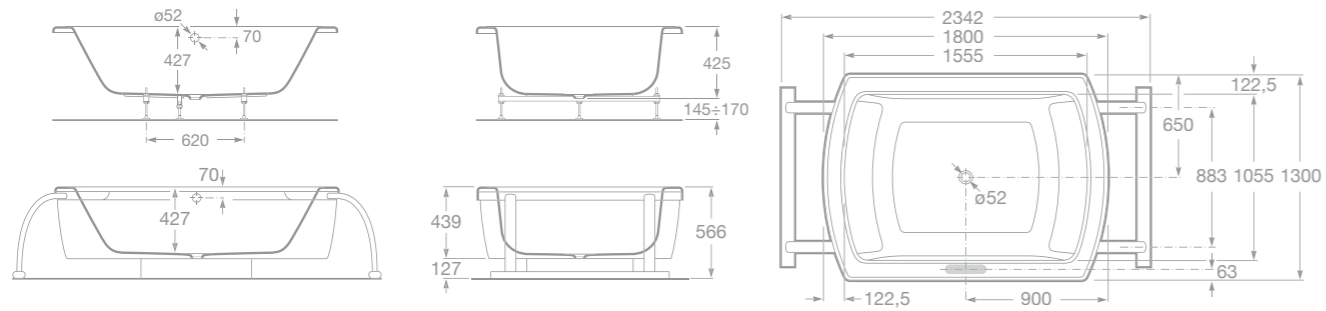

# EMOTION

Akrylátová vana

- 7247673001 Akrylátová vana 234,2 x 130 cm, samostatně stojící, pro dvě osoby, hliníkové nohy, kapacita 390 l
- 7247680000 Osvětlení
- 75A2743C00 Vanová kohoutková baterie LOFT pro montáž na podlahu, se sprchou, hadicí 1,75 m a držákem
- 75A2747C00 Vanová termostatická baterie TOUCH pro montáž na podlahu, se sprchou, hadicí 1,7 m a držákem
- 7247821001 Akrylátová vana 180 x 130 cm, vestavná, kapacita 390 l
- 7506403010 Vanová výpust'
- Poznámka: Výrobek je dodáván včetně podpěr.

# BORA BORA

Akrylátová vana

- 7247822001 Akrylátová vana 190 x 120 cm s madly (chrom), kapacita 345 l
- 7506403010 Vanová výpust'
- Poznámka: Výrobek je dodáván včetně podpěr.