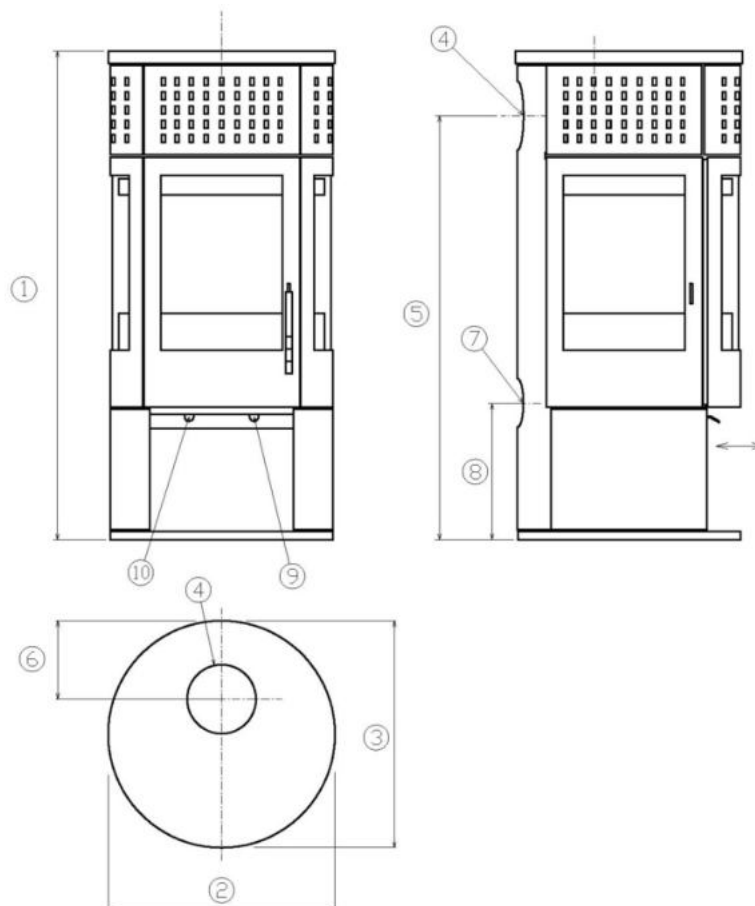

## Rozměry

Výška (1) x Šířka (2) x Hloubka (3) (mm)	1205 x 560 x 560
Maximální délka polen (mm)	320

## Rozměrový náčrt