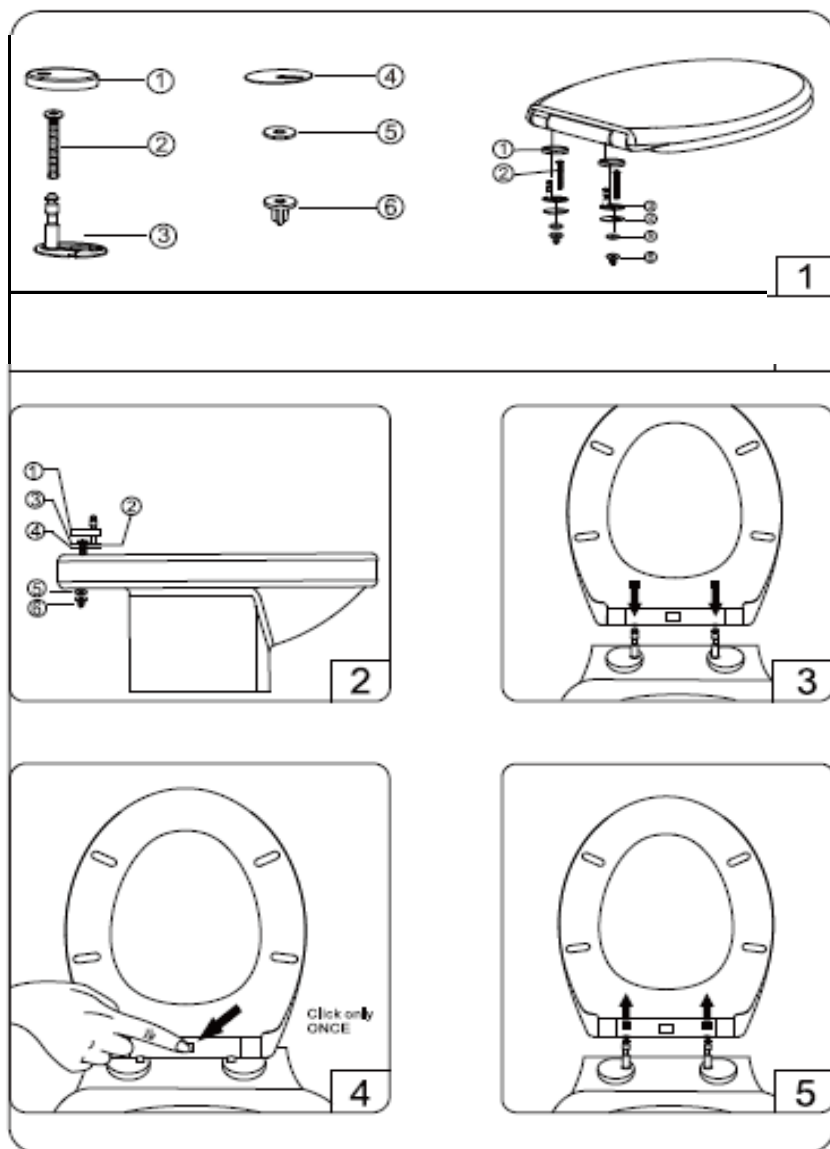

INSTALAČNÍ NÁVOD

Při instalaci toaletního sedátka postupujte podle návodu

Pravidelná údržba

- Vyčistěte neutrální čistícím prostředkem a osušte čistým hadříkem
- Otřete sedátko měkkým vlhkým hadříkem

- Nepoužívejte abrazivní čisticí prostředky
- Nepoužívejte dezinfekční, brusné nebo čisticí prostředky ve spreji
- Držte mimo dosah chemikálií a kosmetiky