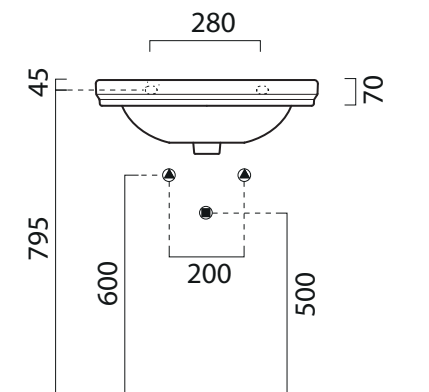

Classic

60×46

Lavabo / Washbasin

60×46 cm
18 kg

Lavabo con foro troppopieno, monoforo predisposto per rubinetteria, triforo. Installazione a sospensione o su colonna.

Washbasin with overflow, one taphole, predisposed for three tapholes fitting. Wall hung installation or on pedestal.

Colori - Colours	Codici - Codes	Fori - Tapholes
○ Bianco lucido - White glossy	8731111	monoforo / one taphole fitting

Classic

60x46

Colonna / Pedestal Colonna in ceramica.

11,9 kg Ceramic pedestal.

CE

Colori - Colours	Codici - Codes	-
<input type="radio"/> Bianco lucido - White glossy	877011	-