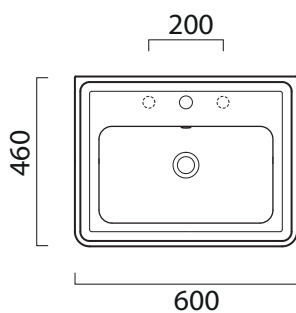

Classic

60×46

Lavabo / Washbasin

60×46 cm
18 kg

Lavabo con foro troppopieno, monoforo predisposto per rubinetteria, triforo. Installazione a sospensione o su colonna.

Washbasin with overflow, one taphole, predisposed for three tapholes fitting. Wall hung installation or on pedestal.

Colori - Colours	Codici - Codes	Fori - Tapholes
○ Bianco lucido - White glossy	8731111	monoforo / one taphole fitting

Classic

60x46

Colonna / Pedestal Colonna in ceramica.

11,9 kg Ceramic pedestal.

CE

Colori - Colours	Codici - Codes	-
<input type="radio"/> Bianco lucido - White glossy	877011	-