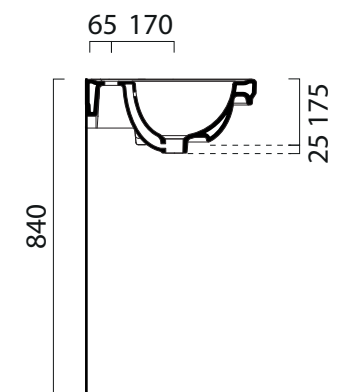

Classic

60×46

Lavabo / Washbasin

60×46 cm
18 kg

Lavabo con foro troppopieno, monoforo predisposto per rubinetteria, triforo. Installazione a sospensione o su colonna.

Washbasin with overflow, one taphole, predisposed for three tapholes fitting. Wall hung installation or on pedestal.

Colori - Colours	Codici - Codes	Fori - Tapholes
○ Bianco lucido - White glossy	8731111	monoforo / one taphole fitting

Classic

60x46

Colonna / Pedestal Colonna in ceramica.

11,9 kg Ceramic pedestal.

CE

Colori - Colours	Codici - Codes	-
<input type="radio"/> Bianco lucido - White glossy	877011	-