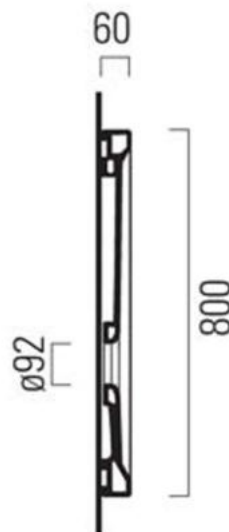

# Doccia

piatto doccia H6 80×80

Piatto doccia/  
Shower tray  
80x80 cm  
24.5 kg

PIATTO DOCCIA con rilievo in ceramica. Instal-  
lazione ad appoggio oppure a filo pavimento.

SHOWER TRAY with ceramic anti-slip surface.  
Free-standing or floor level installation.

## Codici - Codes

## Installazione - Installation

Bianco lucido - White glossy

348611

appoggio/filo pavimento - free standing/floor level

**348611**