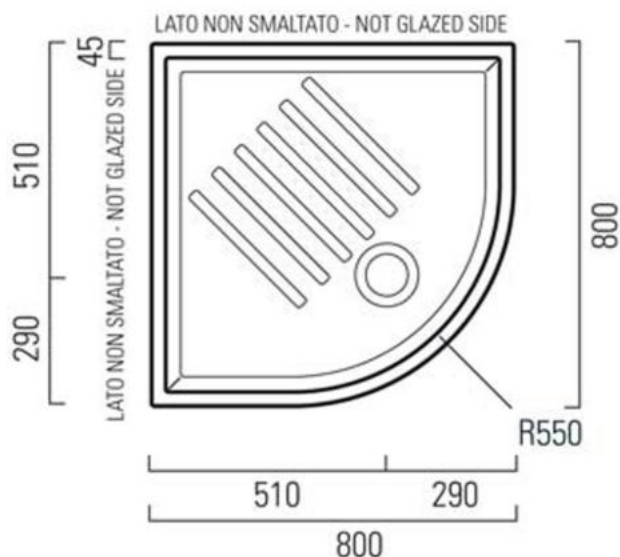

# Doccia

piatto doccia H6 80×80

Piatto doccia/  
Shower tray  
80x80 cm  
24.5 kg

PIATTO DOCCIA con rilievo in ceramica. Instal-  
lazione ad appoggio oppure a filo pavimento.

SHOWER TRAY with ceramic anti-slip surface.  
Free-standing or floor level installation.

## Codici - Codes

## Installazione - Installation

Bianco lucido - White glossy

348611

appoggio/filo pavimento - free standing/floor level

**348611**