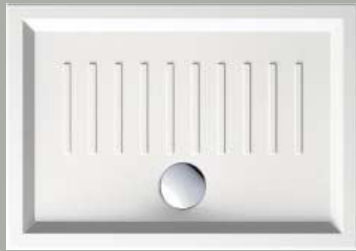

Doccia

piatto doccia H6 100×70

Piatto doccia/
Shower tray
100x70 cm
29.2 kg

PIATTO DOCCIA con rilievo in ceramica. Instal-
lazione ad appoggio oppure a filo pavimento.

SHOWER TRAY with ceramic anti-slip surface.
Free-standing or floor level installation.

Colori - Colours	Codici - Codes	Installazione - Installation
<input type="radio"/> Bianco lucido - White glossy	358911	appoggio/filo pavimento - free standing/floor level