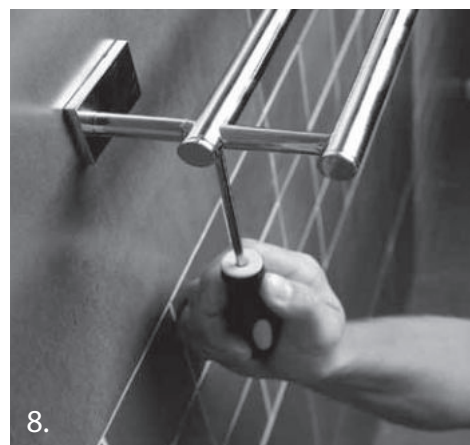

IPALA/TEMPLE

CZ Návod na montáž
SK Návod na montáž
EN Mounting instruction

HU Beszerelési útmutató
PL Instrukcja montażu
DE Montageanleitung

Lepidlo
není
součástí
balení.

Doporučujeme lepidlo
MAMUT 35003TU.