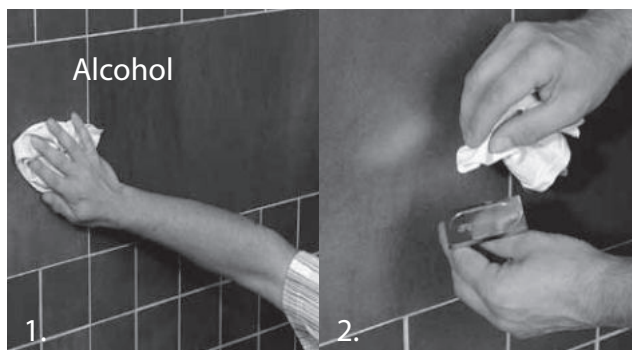

IPALA/TEMPLE

CZ Návod na montáž
SK Návod na montáž
EN Mounting instruction

HU Beszerelési útmutató
PL Instrukcja montażu
DE Montageanleitung

Lepidlo
není
součástí
balení.

Doporučujeme lepidlo
MAMUT 35003TU.