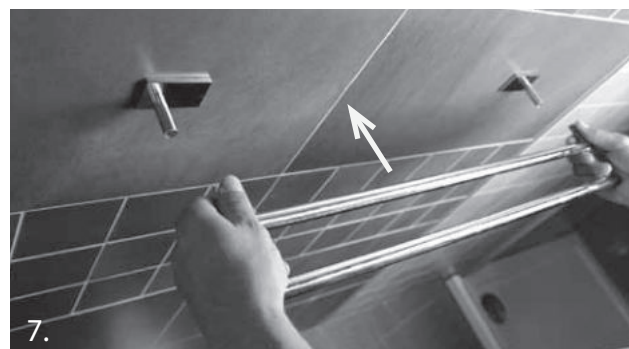

IPALA/TEMPLE

CZ Návod na montáž
SK Návod na montáž
EN Mounting instruction

HU Beszerelési útmutató
PL Instrukcja montażu
DE Montageanleitung

Lepidlo
není
součástí
balení.

Doporučujeme lepidlo
MAMUT 35003TU.