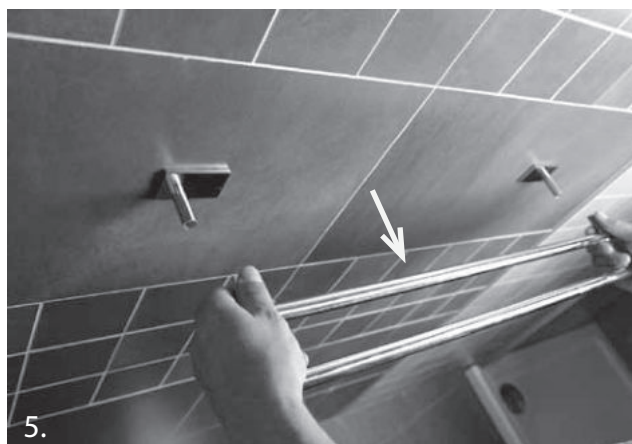

IPALA/TEMPLE

CZ Návod na montáž
SK Návod na montáž
EN Mounting instruction

HU Beszerelési útmutató
PL Instrukcja montażu
DE Montageanleitung

Lepidlo
není
součástí
balení.

Doporučujeme lepidlo
MAMUT 35003TU.