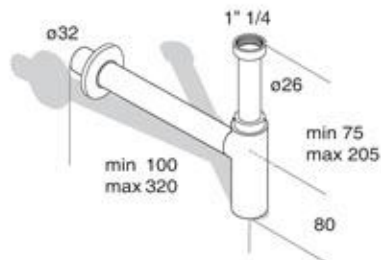

510.135.5.K

sifone Mini Toti, tubo di entrata 165 mm,
tubo a muro \varnothing 32 - L. 300 mm

Mini Toti trap, inlet pipe 165 mm,
outlet pipe \varnothing 32 - 300mm long

- misura size: 1" 1/4 - \varnothing 32
- conf. package: 10 - 0 - 12 kg

50 mm

24 l/m

510.135.5K