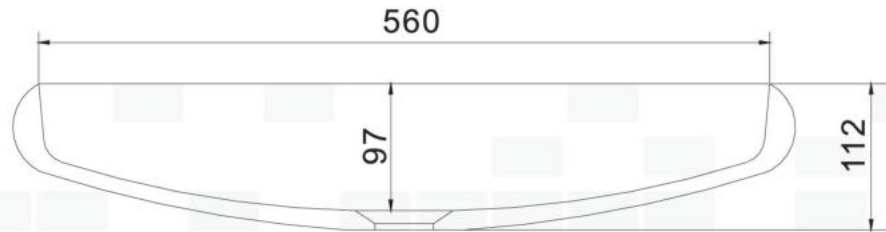

Size:600x400x112mm

WN213