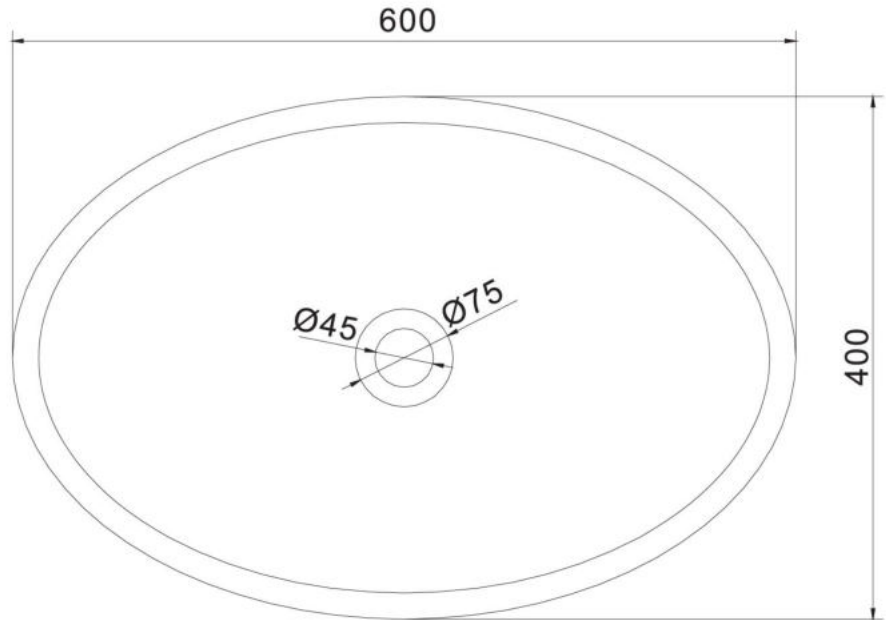

Size:600x400x112mm

WN213