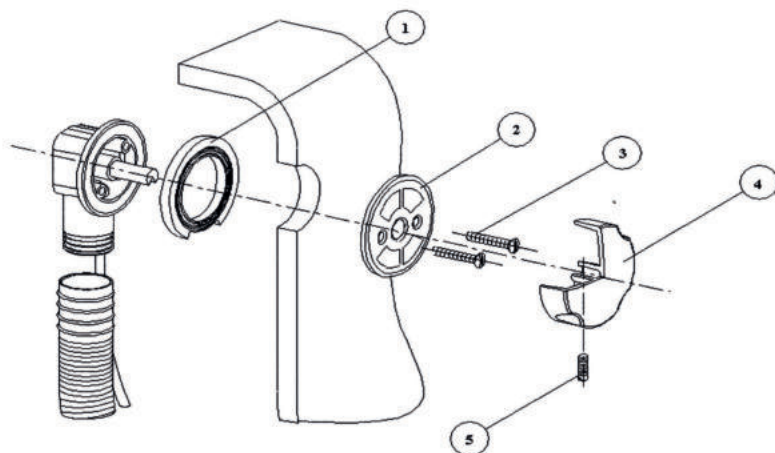

VANOVÁ SOUPRAVA BEZ NAPOUŠTĚNÍ

- 1 těsnění
- 2 krytka
- 3 utahovací šrouby krytky

- 4 rukojeť
- 5 utahovací šroub rukojeti

ČÁST SIFONU

- 1 zátka
- 2 utahovací šrouby
- 3 odtoková mřížka
- 4 těsnění
- 5 těsnění