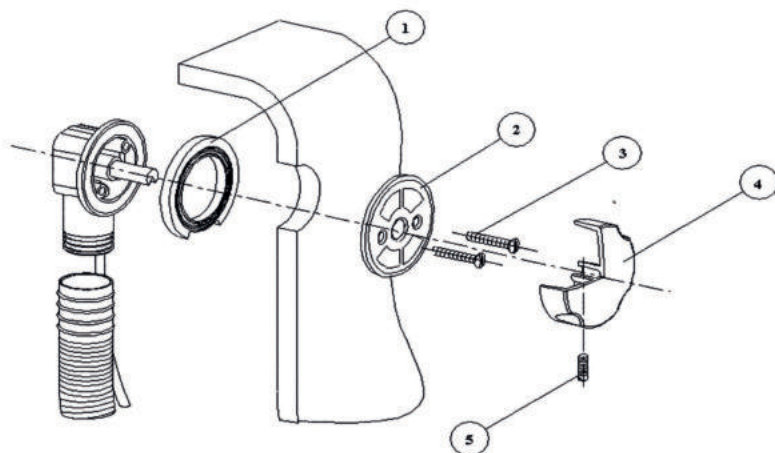

## VANOVÁ SOUPRAVA BEZ NAPOUŠTĚNÍ

- 1 těsnění
- 2 krytka
- 3 utahovací šrouby krytky

- 4 rukojeť
- 5 utahovací šroub rukojeti

## ČÁST SIFONU

- 1 zátka
- 2 utahovací šrouby
- 3 odtoková mřížka
- 4 těsnění
- 5 těsnění