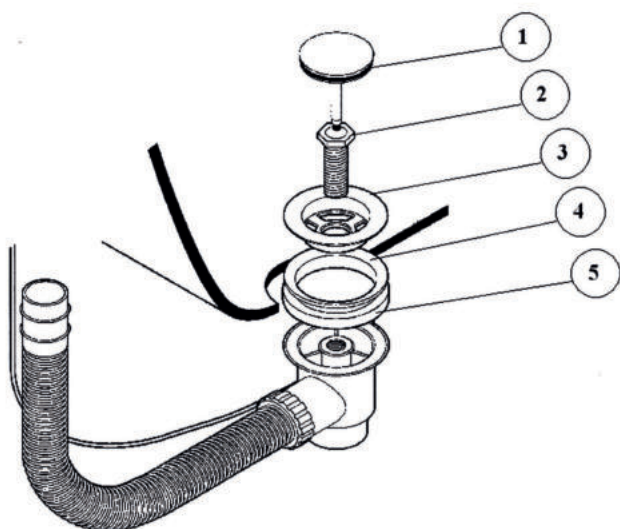

## VANOVÁ SOUPRAVA BEZ NAPOUŠTĚNÍ

- 1 těsnění
- 2 krytka
- 3 utahovací šrouby krytky

- 4 rukojeť
- 5 utahovací šroub rukojeti

## ČÁST SIFONU

- 1 zátka
- 2 utahovací šrouby
- 3 odtoková mřížka
- 4 těsnění
- 5 těsnění