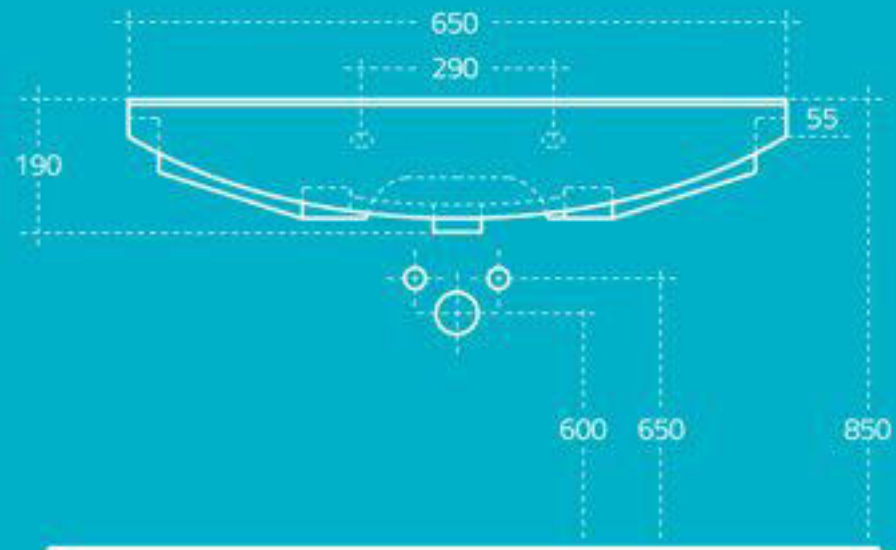

6065

65 cm ceramic washbasin

0.060m<sup>3</sup>

18,2 ± %5 kg

195 mm x 650 mm x 470 mm