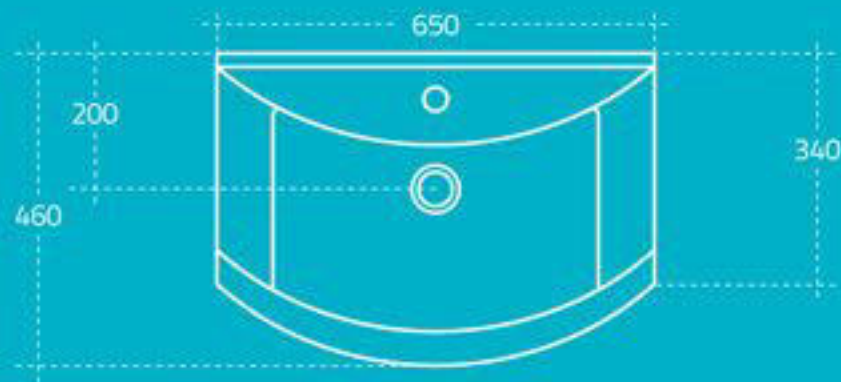

6065

65 cm ceramic washbasin

0.060m<sup>3</sup>

18,2 ± %5 kg

195 mm x 650 mm x 470 mm