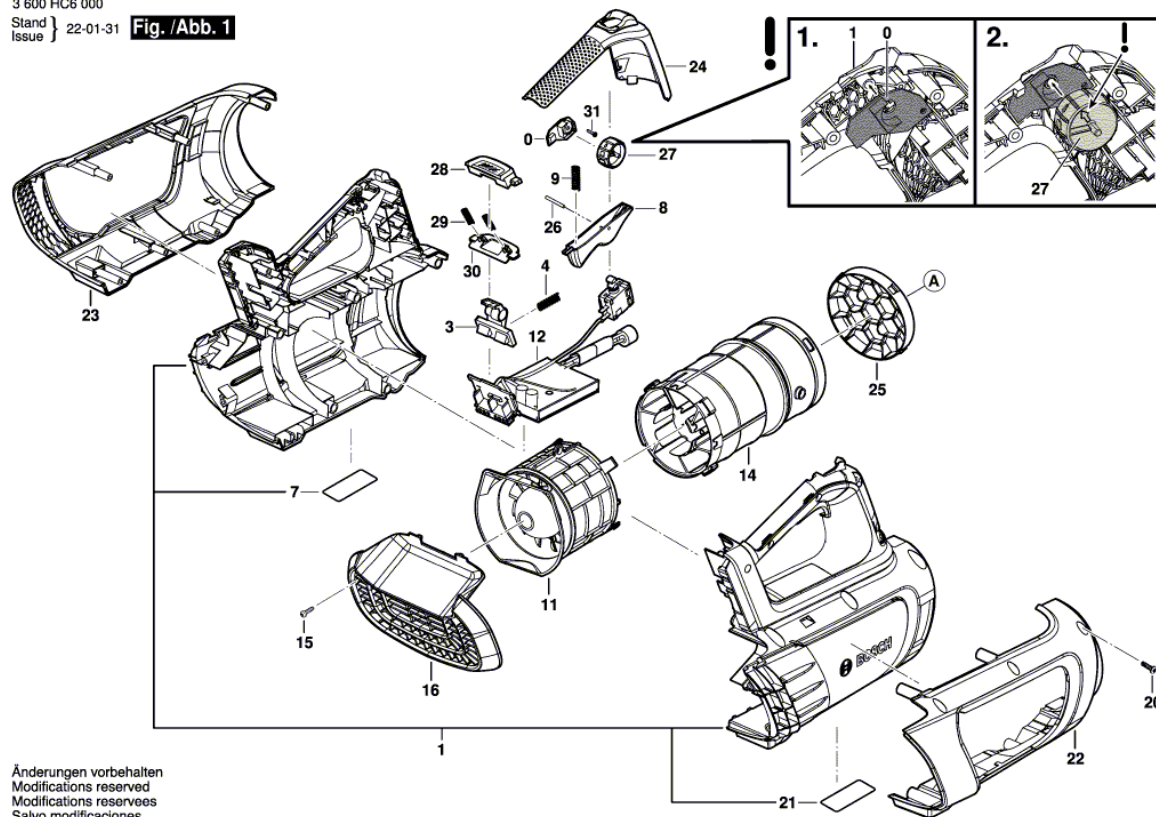

Nákres výrobku - E

3 600 HC6 000
Stand } 22-01-31
Issue } **Fig. /Abb. 1**