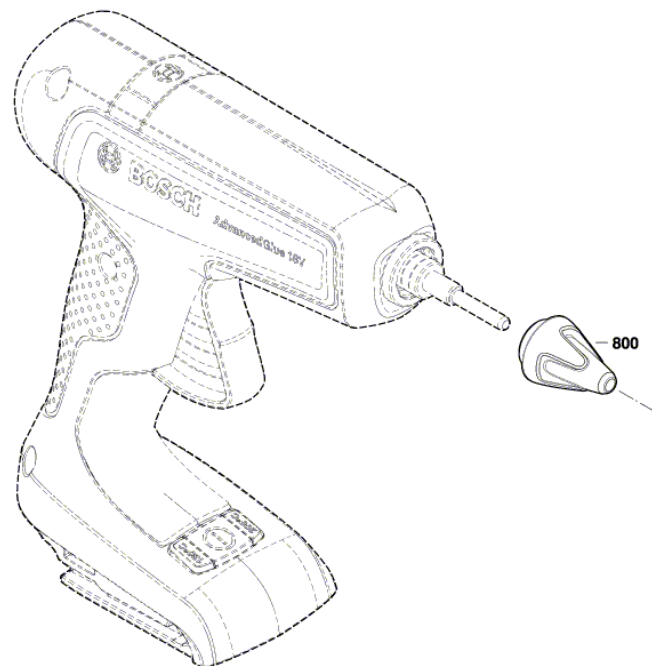

Nákres výrobku - E

3 603 B64 800
Issue | 22-05-24
Stand | Fig./Abb. 1