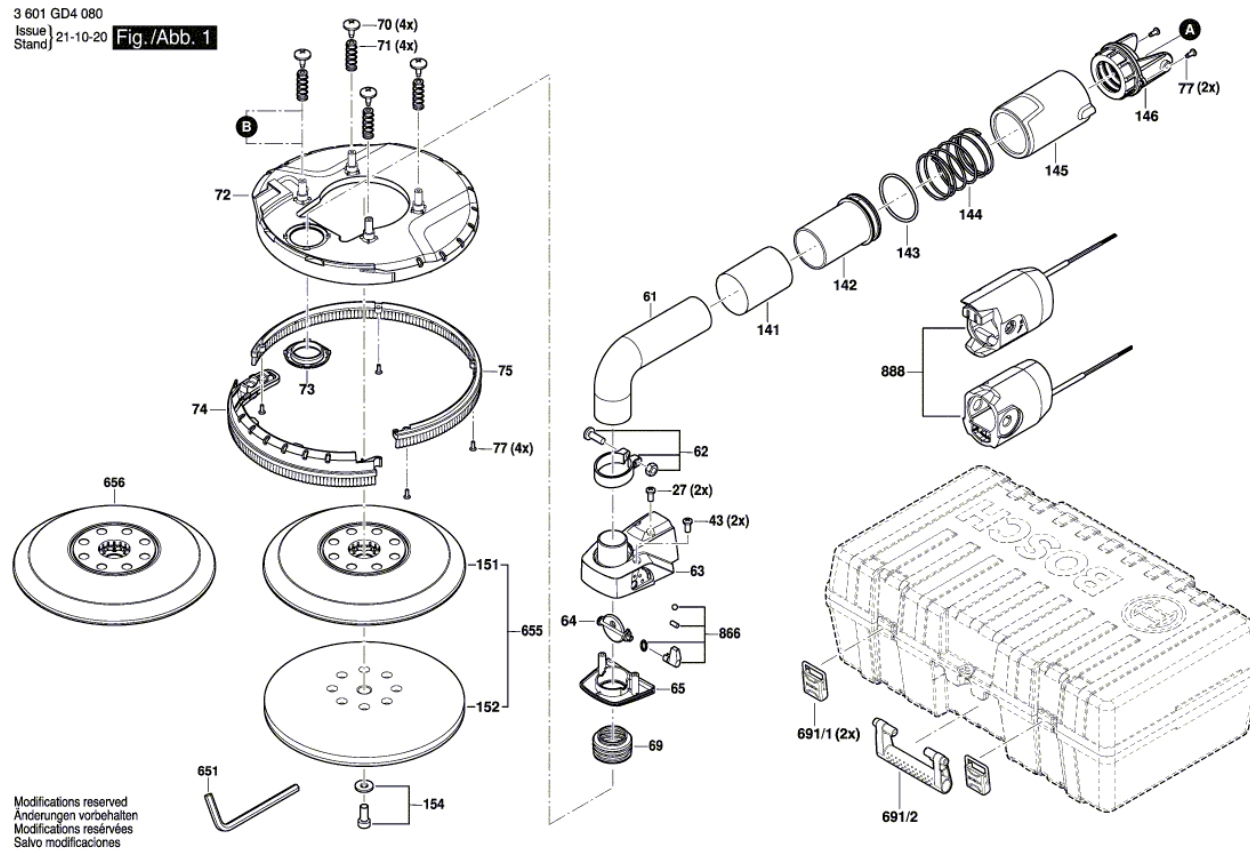

BOSCH

Sadrokartonárska brúska

GTR 550 | 3 601 GD4 020

Obsah

Nákres výrobku.....	2
---------------------	---

Nákres výrobku - E

Nákres výrobku - E

3 601 GD4 080
 Issue | 21-07-08
 Stand | Fig./Abb. 2