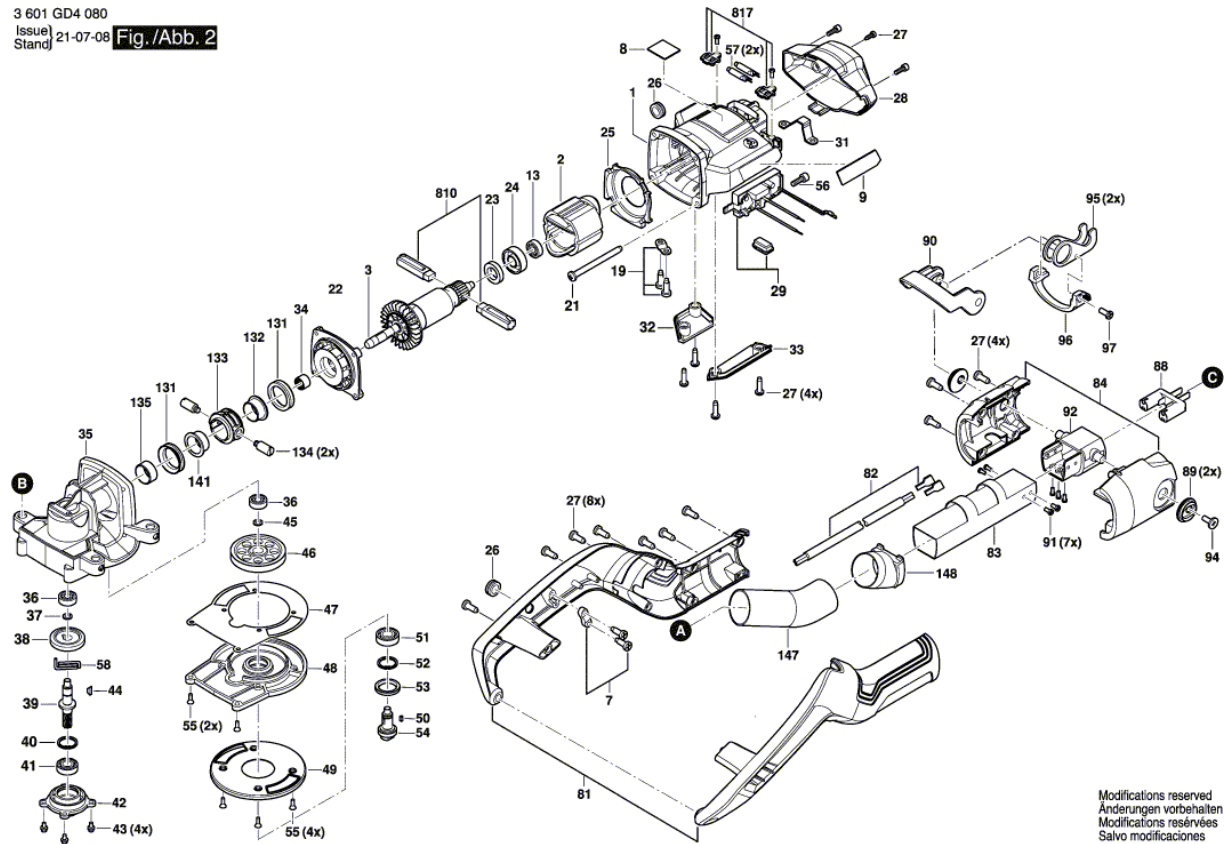

Nákres výrobku - E

3 601 GD4 080
Issue | 21-07-08
Stand | Fig./Abb. 2