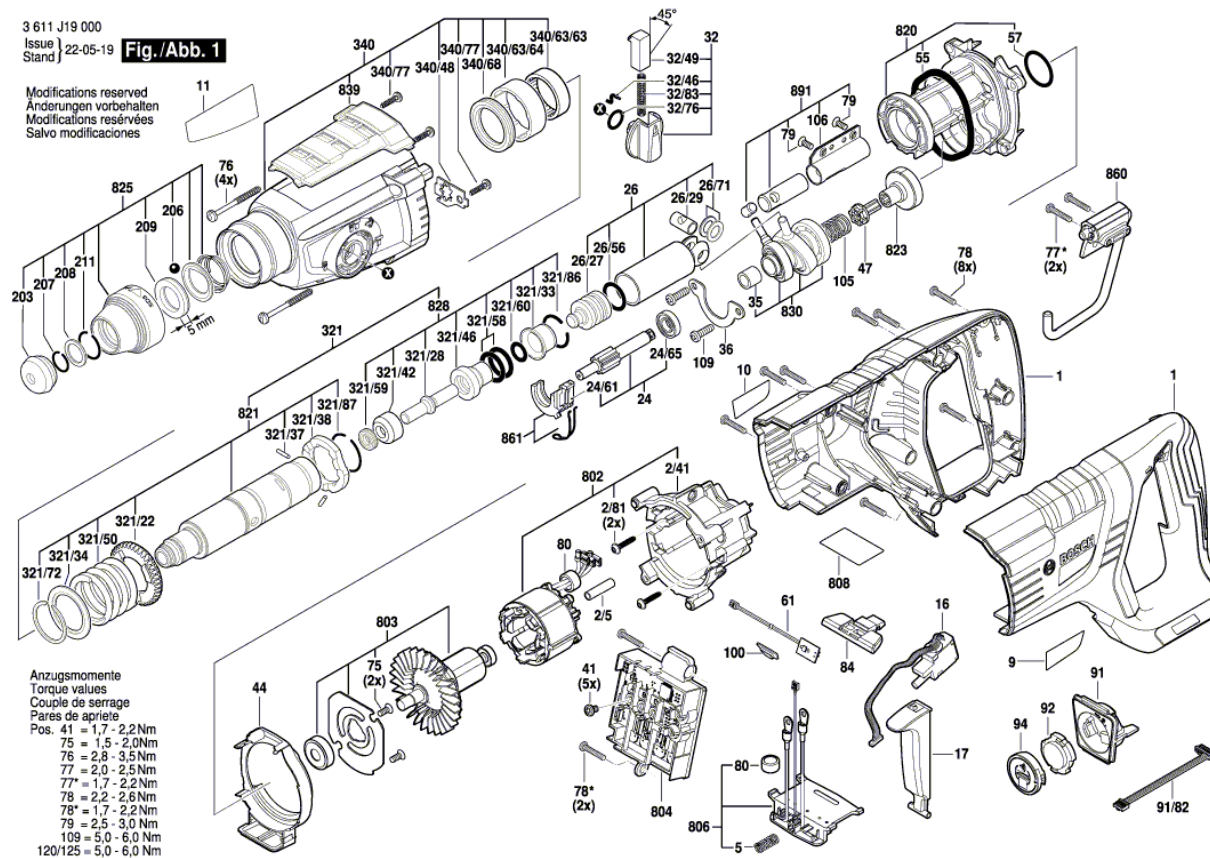

BOSCH

Vrťacie kladivo

GBH 18V-28 DC | 3 611 J19 000

Obsah

| | |
|---------------------|---|
| Nákres výrobku..... | 2 |
|---------------------|---|

Nákres výrobku - E

Nákres výrobku - E

3 611 J19 000
 Issue | 22-04-08
 Stand | **Fig./Abb. 2**