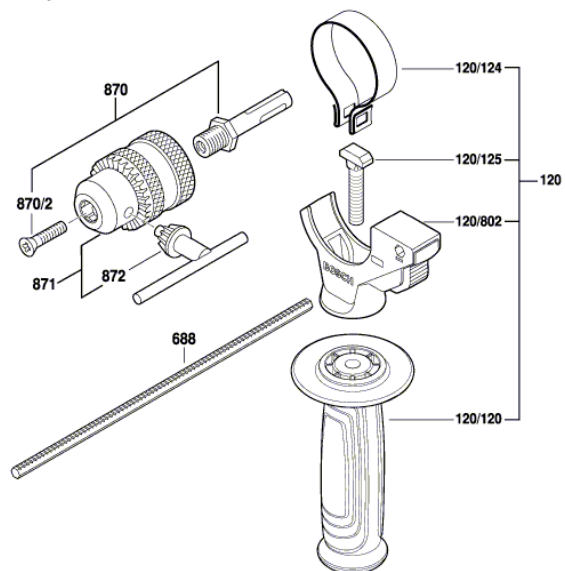

Nákres výrobku - E

3 611 J19 000
Issue | 22-04-08
Stand | **Fig./Abb. 2**