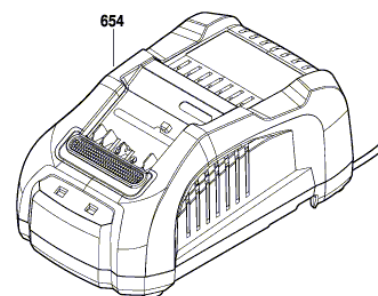

Nákres výrobku - E

3 611 J19 000
Issue | 22-04-08
Stand | **Fig./Abb. 2**