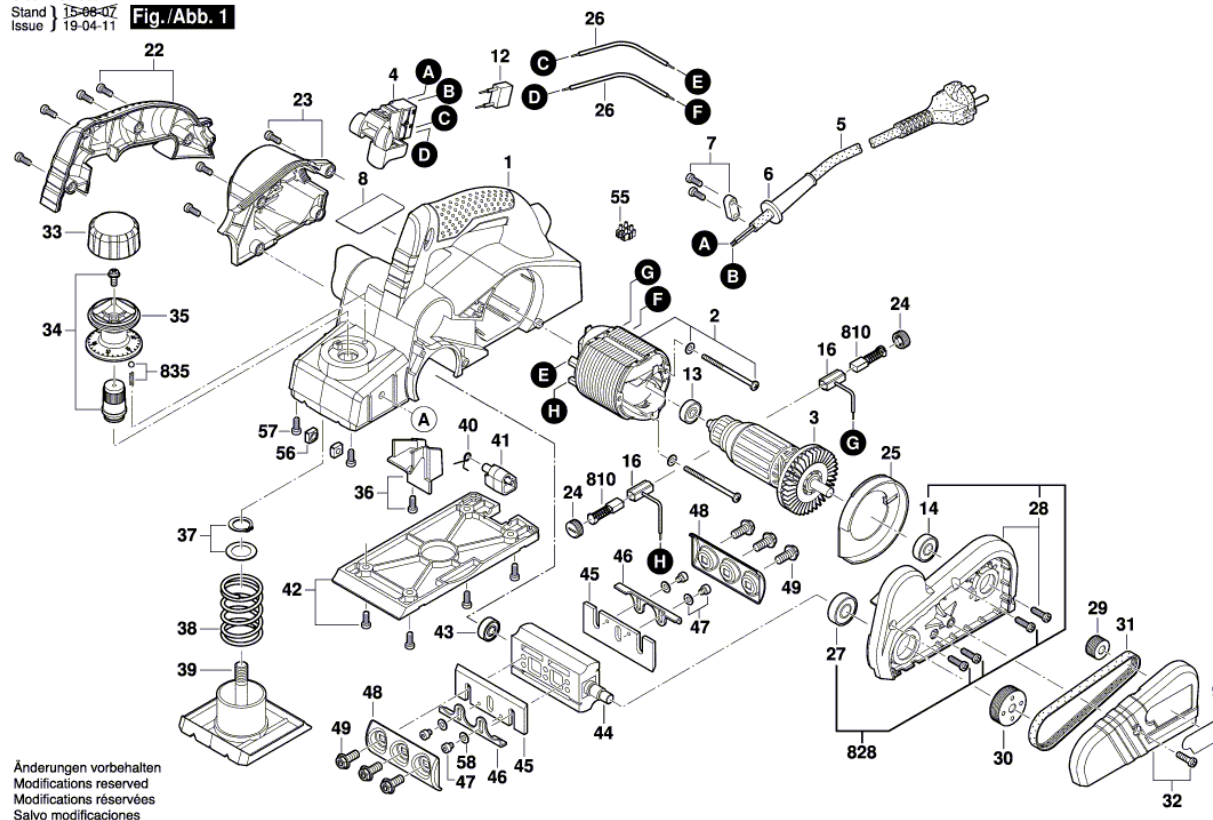

BOSCH

Ručný hoblík

GHO 6500 | 3 601 E96 000

Obsah

Nákres výrobku.....	2
---------------------	---

Nákres výrobku - E

3 601 E96 000
 Stand } 15-08-07
 Issue } 19-04-11 **Fig./Abb. 1**

Nákres výrobku - E