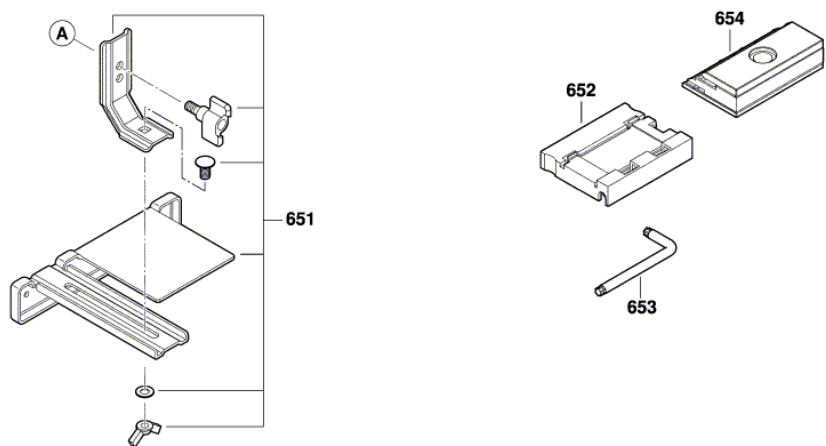

Nákres výrobku - E

3 601 E96 000
Stand } 15-08-07
Issue } **Fig. /Abb. 2**

Änderungen vorbehalten
Modifications reserved
Modifications réservées
Salvo modificaciones