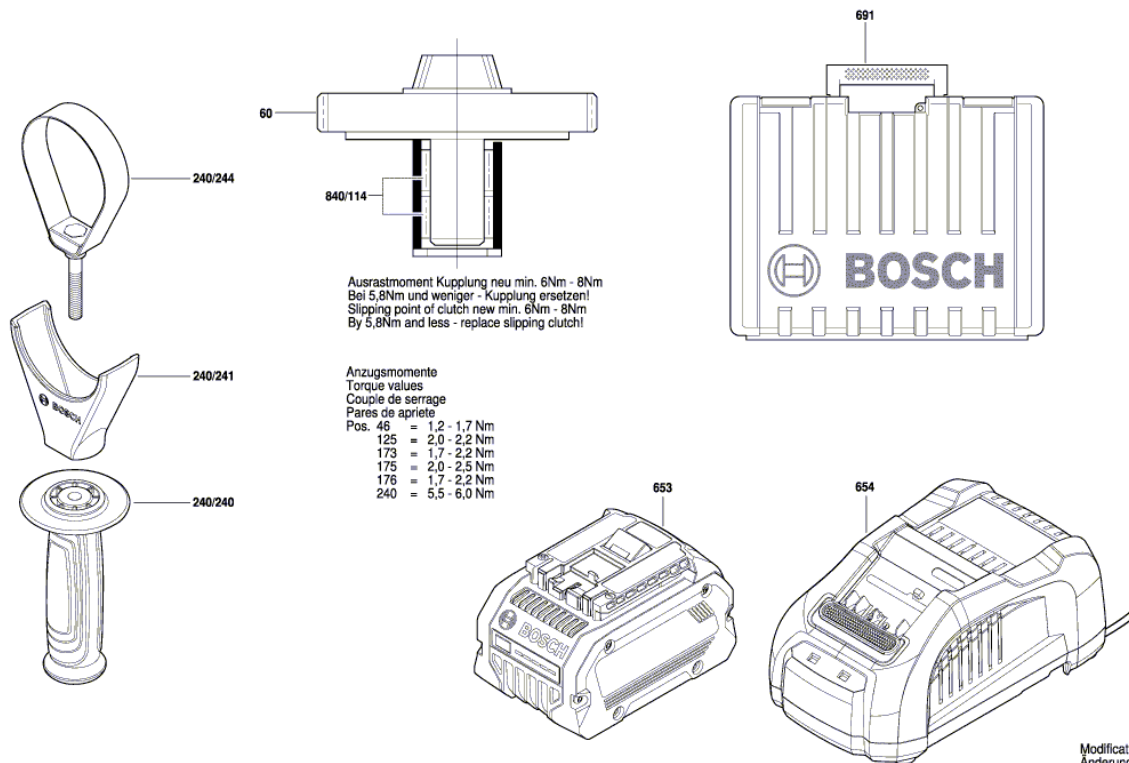

Nákres výrobku - E

3 611 J14 000
Issue | 21-07-06
Stand } **Fig./Abb. 2**