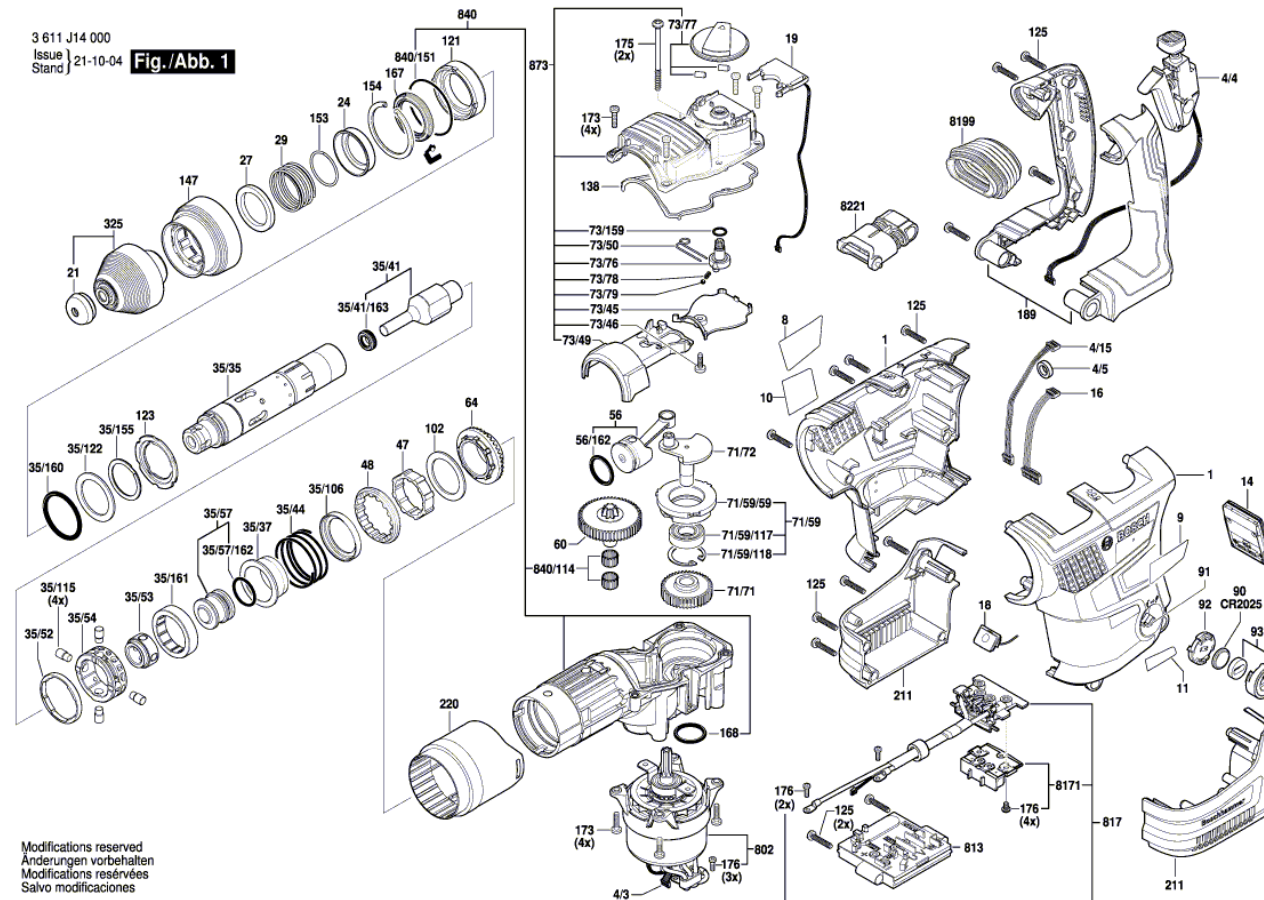

BOSCH

Akumulát. vŕtacie kladivo

GBH 18V-34 CF | 3 611 J14 000

Obsah

| | |
|---------------------|---|
| Nákres výrobku..... | 2 |
|---------------------|---|

Nákres výrobku - E

Nákres výrobku - E

3 611 J14 000
Issue | 21-07-06
Stand } **Fig./Abb. 2**

Modifications reserved
Änderungen vorbehalten
Modifications réservées
Salvo modificaciones

Nákres výrobku - E

3 611 J14 000
Issue
Stand

21-03-18 **Fig./Abb. 3**

Modifications reserved
Änderungen vorbehalten
Modifications réservées
Salvo modificaciones