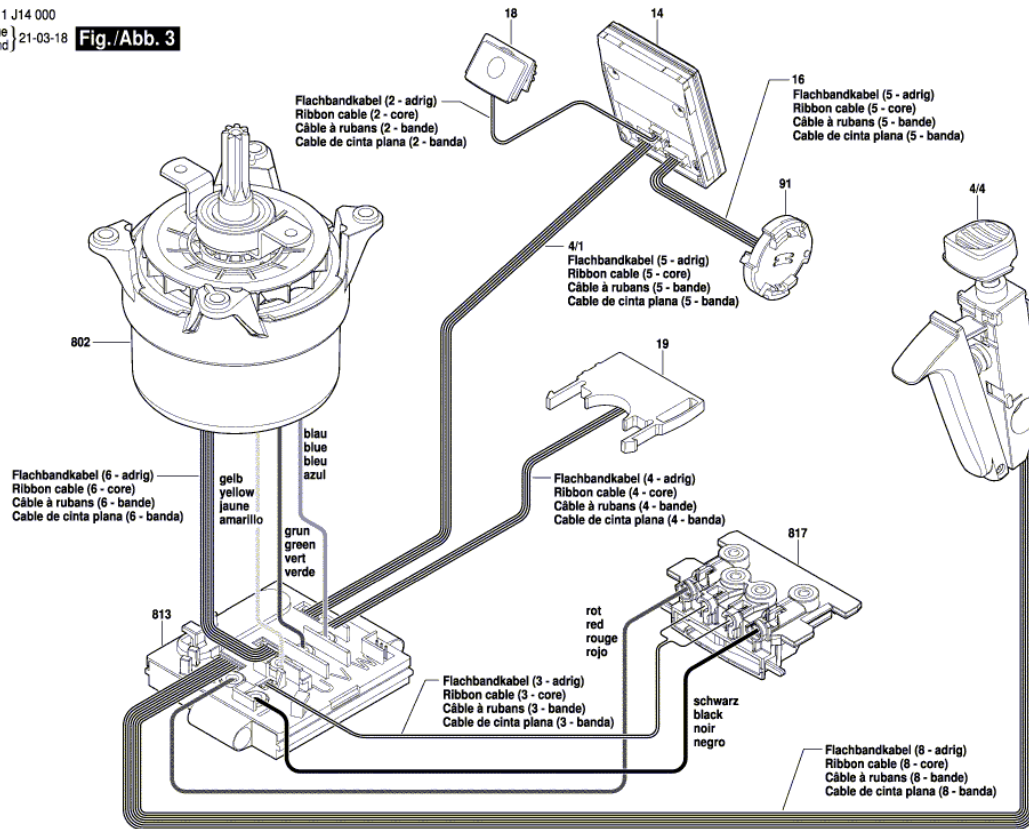

Nákres výrobku - E

3 611 J14 000
Issue
Stand

21-03-18 **Fig./Abb. 3**