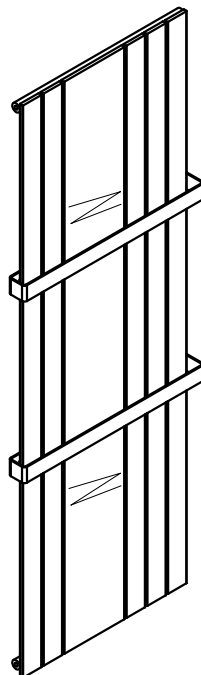

BATHROOM AND DESIGN RADIATORS

MELODY

MONTÁŽNÍ NÁVOD
MONTÁŽNY NÁVOD
INSTRUCTIONS FOR INSTALLATION
MONTAGEANLEITUNG

Nákres Nákres Drawing Skizze	Typ držáku Typ držiaku Holder type Haltertyp	Vzdálenost připojení od stěny Vzdialenosť pripojení od steny Wall distance Anschlussentfernung von der Wand	Výrobek Výrobok Product Produkt
	Konzola Bracket Konsole	50	ANTIKA, ANTIKA LIGHT ARUBA, OCTAVA, VARIANT COLLOM, COLLOM LIGHT COLLOM MIRROR, SOLAR VARIANT GLASS
	Konzola Bracket Konsole	70	ARUBA DOUBLE ARUBA DOUB. HORIZONTAL COLLOM DOUBLE OCTAVA DOUBLE
	Konzola Bracket Konsole	100	ANTIKA DOUBLE ANTIKA DOUB. HORIZONTAL
	Konzola Bracket Konsole	35+20	SWING
	Konzola Bracket Konsole	29+35	COLLOM DOUBLE HORIZONTAL

COLLOM LIGHT

COLLOM MIRROR

COLLOM DOUBLE

COLLOM DOUBLE HORIZONTAL

OCTAVA

OCTAVA DOUBLE

VARIANT

SWING PRAVÝ/PRAVÝ/RIGHT/RECHTS SWING LEVÝ/LAVÝ/LEFT/LINKS

VARIANT

SOLAR

SOLAR

OCTAVA

OCTAVA DOUBLE

COLLOM
COLLOM LIGHT

COLLOM DOUBLE

COLLOM MIRROR

VARIANT GLASS

VARIANT GLASS