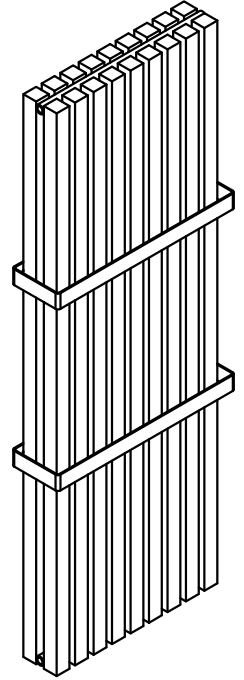

BATHROOM AND DESIGN RADIATORS

MELODY

MONTÁŽNÍ NÁVOD
MONTÁŽNY NÁVOD
INSTRUCTIONS FOR INSTALLATION
MONTAGEANLEITUNG

Nákres Nákres Drawing Skizze	Typ držáku Typ držiaku Holder type Haltertyp	Vzdálenost připojení od stěny Vzdialenosť pripojení od steny Wall distance Anschlussentfernung von der Wand	Výrobek Výrobok Product Produkt
	Konzola Bracket Konsole	50	ANTIKA, ANTIKA LIGHT ARUBA, OCTAVA, VARIANT COLLOM, COLLOM LIGHT COLLOM MIRROR, SOLAR VARIANT GLASS
	Konzola Bracket Konsole	70	ARUBA DOUBLE ARUBA DOUB. HORIZONTAL COLLOM DOUBLE OCTAVA DOUBLE
	Konzola Bracket Konsole	100	ANTIKA DOUBLE ANTIKA DOUB. HORIZONTAL
	Konzola Bracket Konsole	35+20	SWING
	Konzola Bracket Konsole	29+35	COLLOM DOUBLE HORIZONTAL

COLLOM LIGHT

COLLOM MIRROR

COLLOM DOUBLE

COLLOM DOUBLE HORIZONTAL

OCTAVA

OCTAVA DOUBLE

VARIANT

SWING PRAVÝ/PRAVÝ/RIGHT/RECHTS SWING LEVÝ/LAVÝ/LEFT/LINKS

VARIANT

SOLAR

SOLAR

OCTAVA

OCTAVA DOUBLE

COLLOM
COLLOM LIGHT

COLLOM DOUBLE

COLLOM MIRROR

VARIANT GLASS

VARIANT GLASS