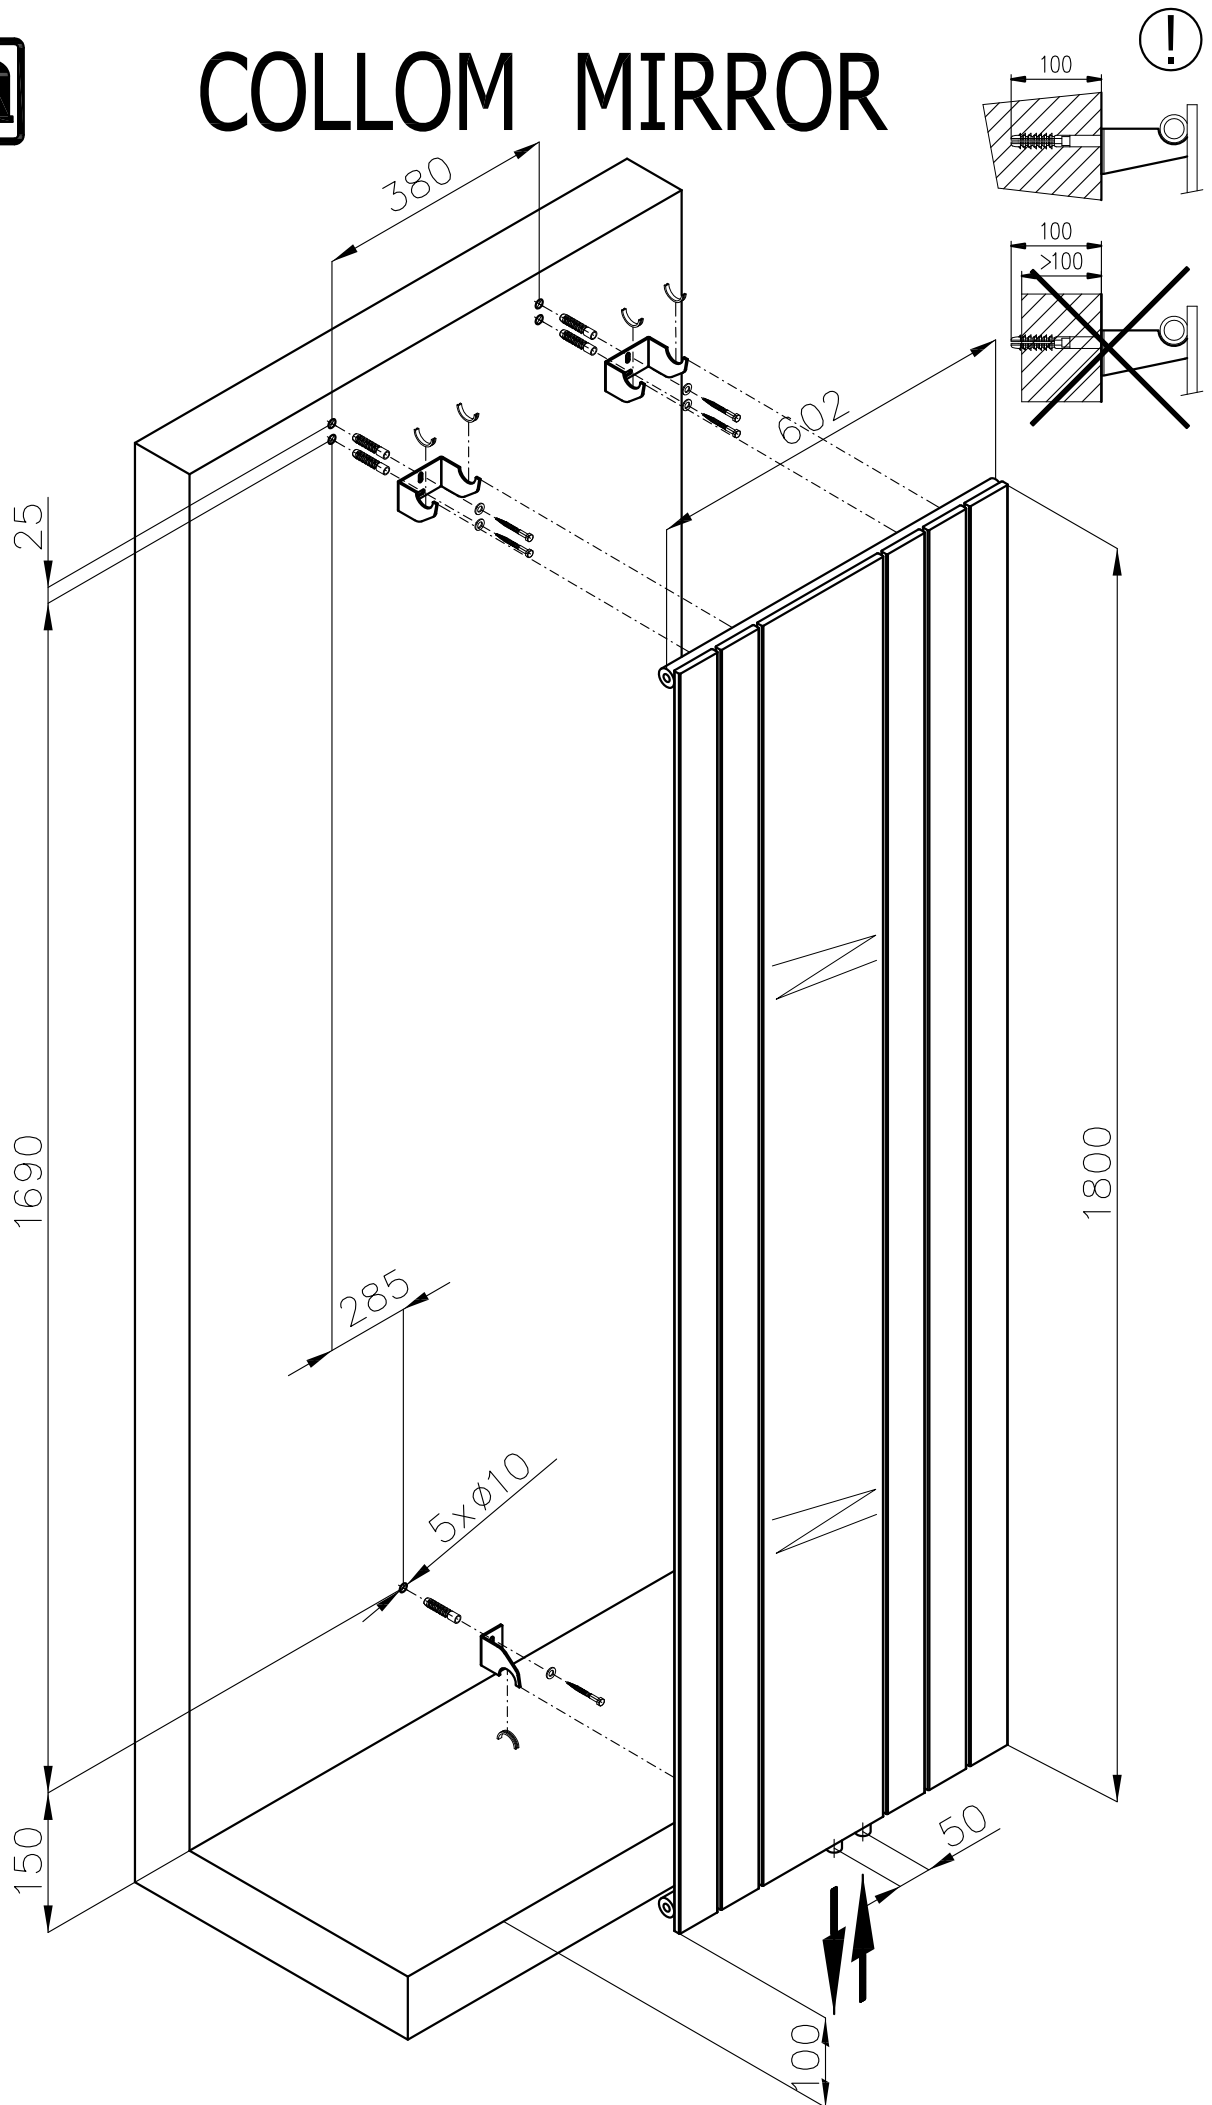

COLLOM MIRROR