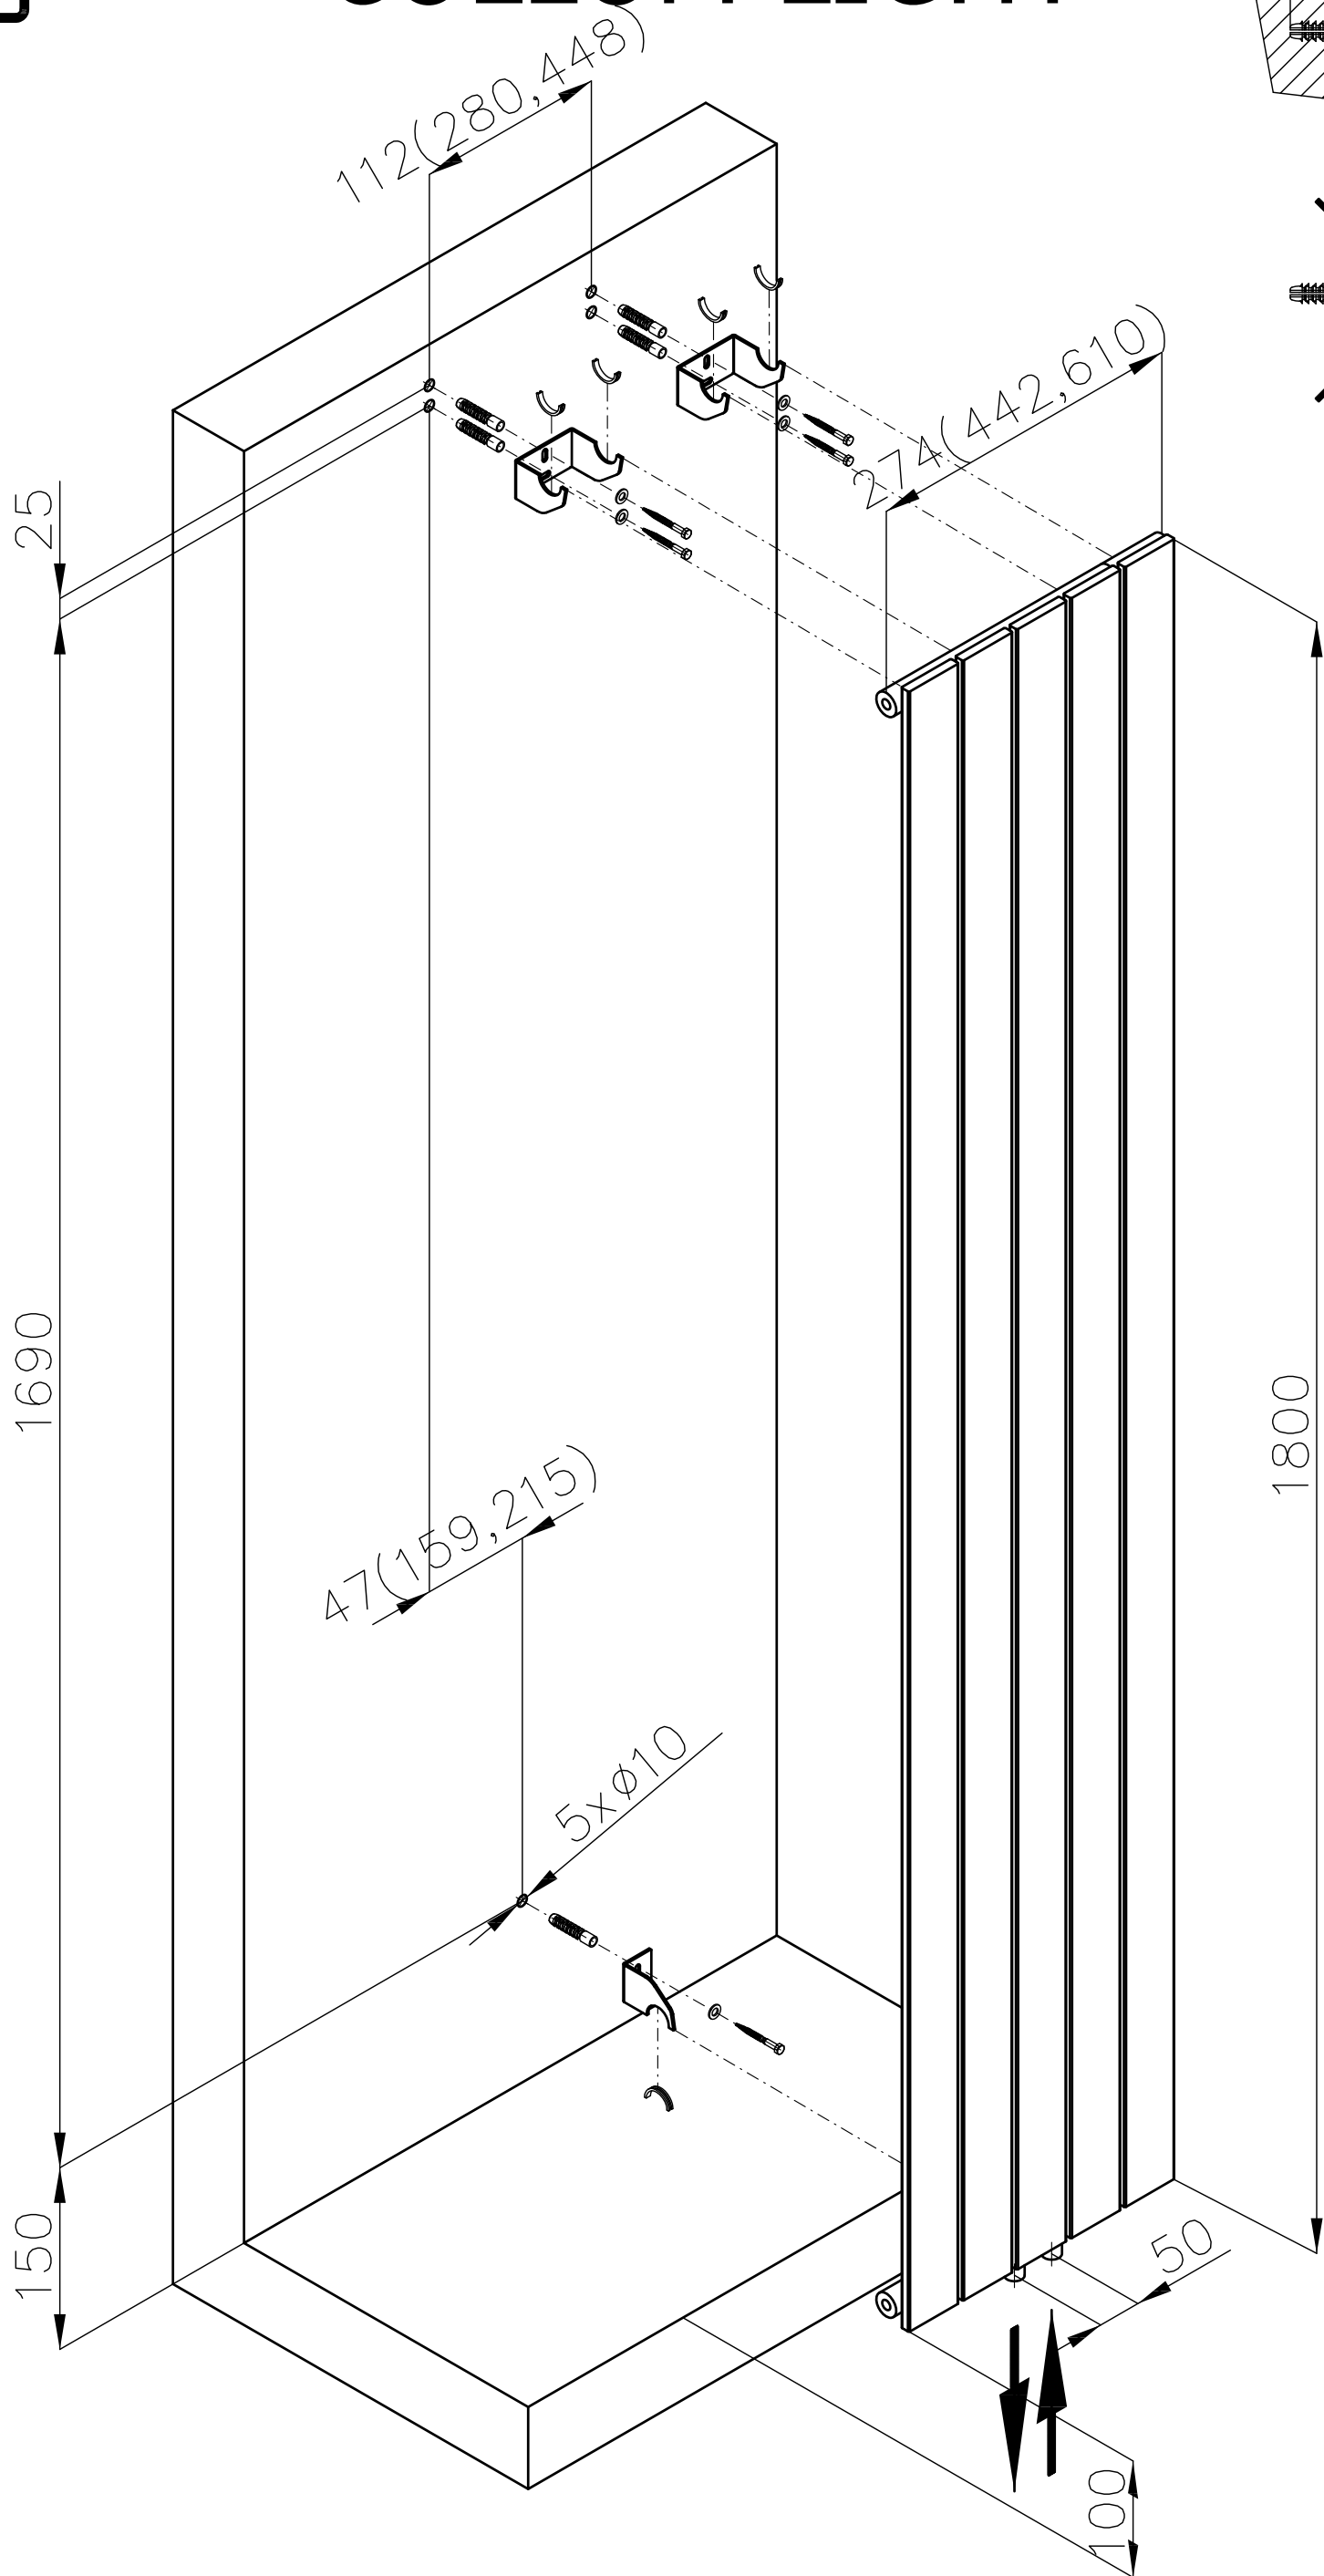

COLLOM LIGHT