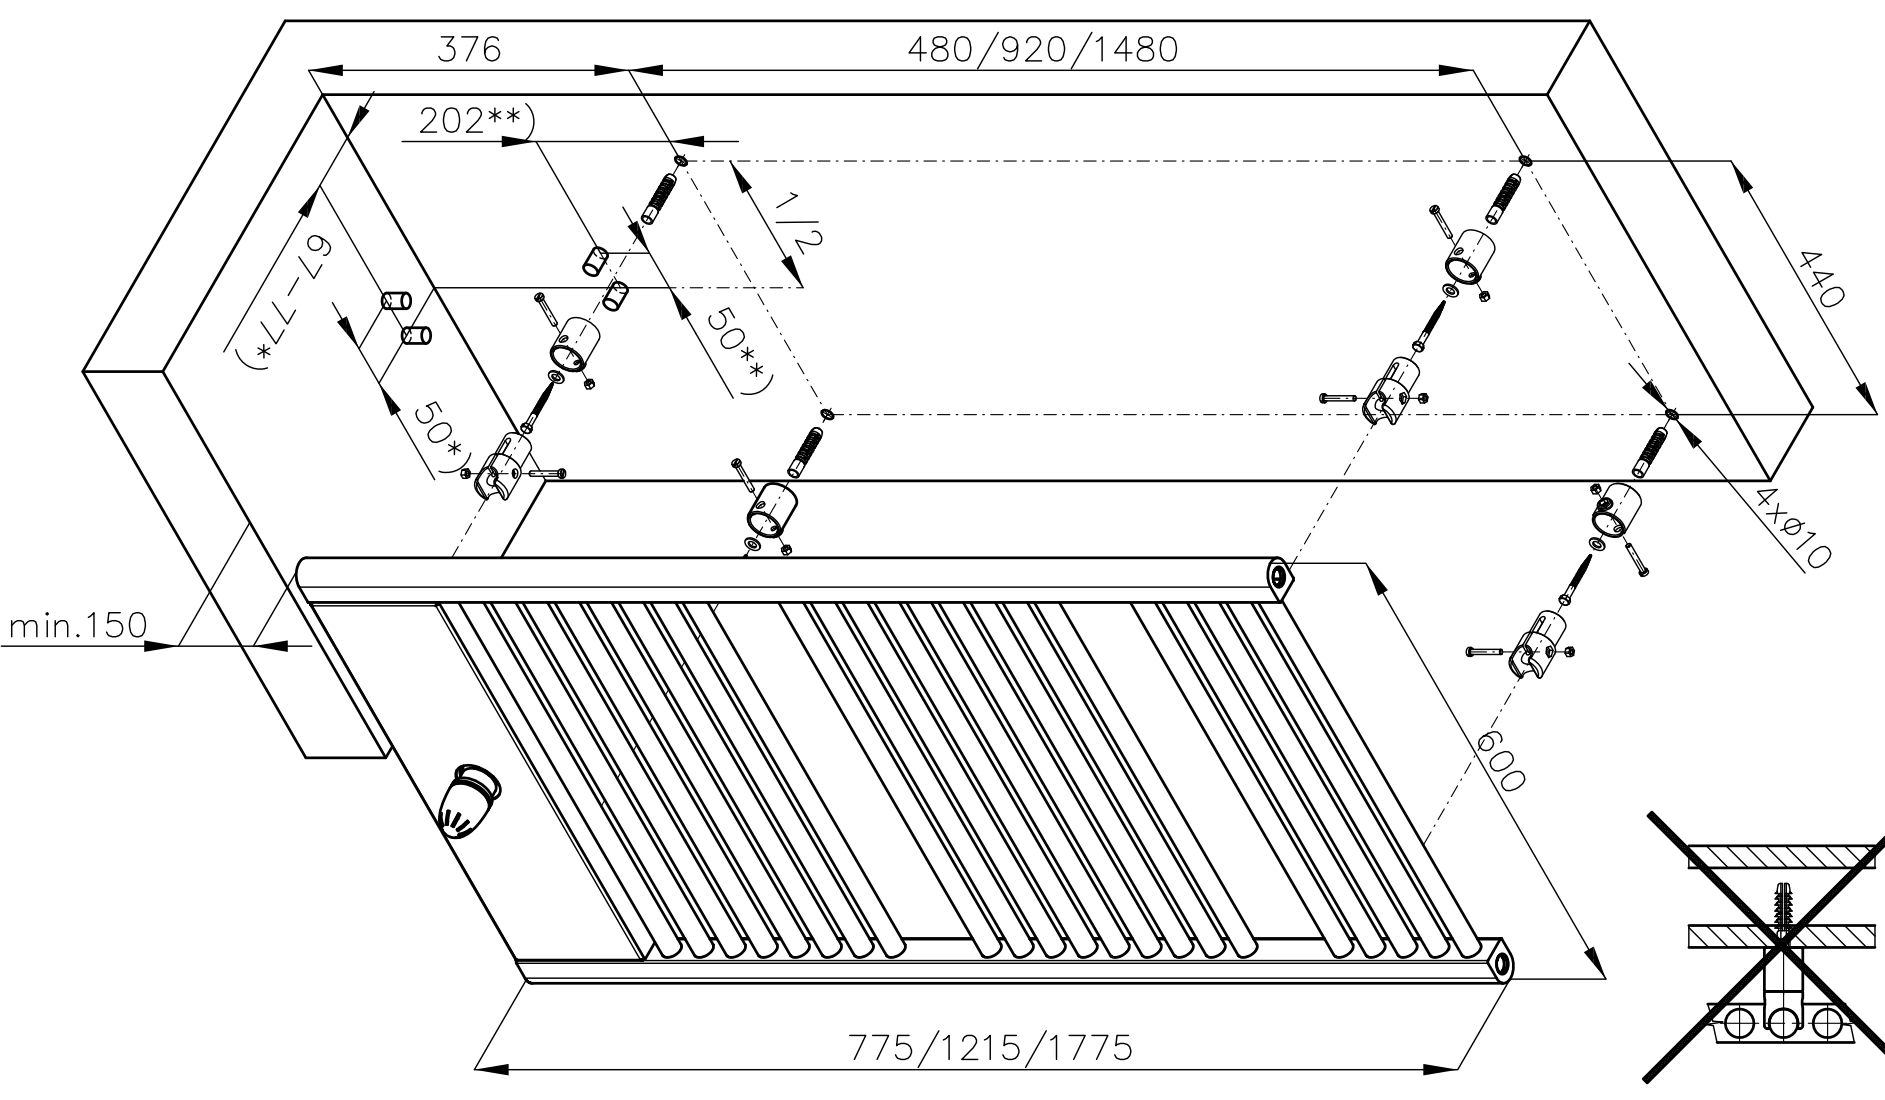

PALMYRA VALVE

*)
PŘÍPOJENÍ NA ZEM
PRİPOJENIE NA ZEM
FLOOR CONNECTION
BODENANSCHLUSS
ПОДКЛЮЧЕНИЕ К ПОЛЮ

) **PŘÍPOJENÍ NA ZEDĚ
PRİPOJENIE NA STENU
WALL CONNECTION
WANDANSCHLUSS
ПОДКЛЮЧЕНИЕ К СТЕНЕ