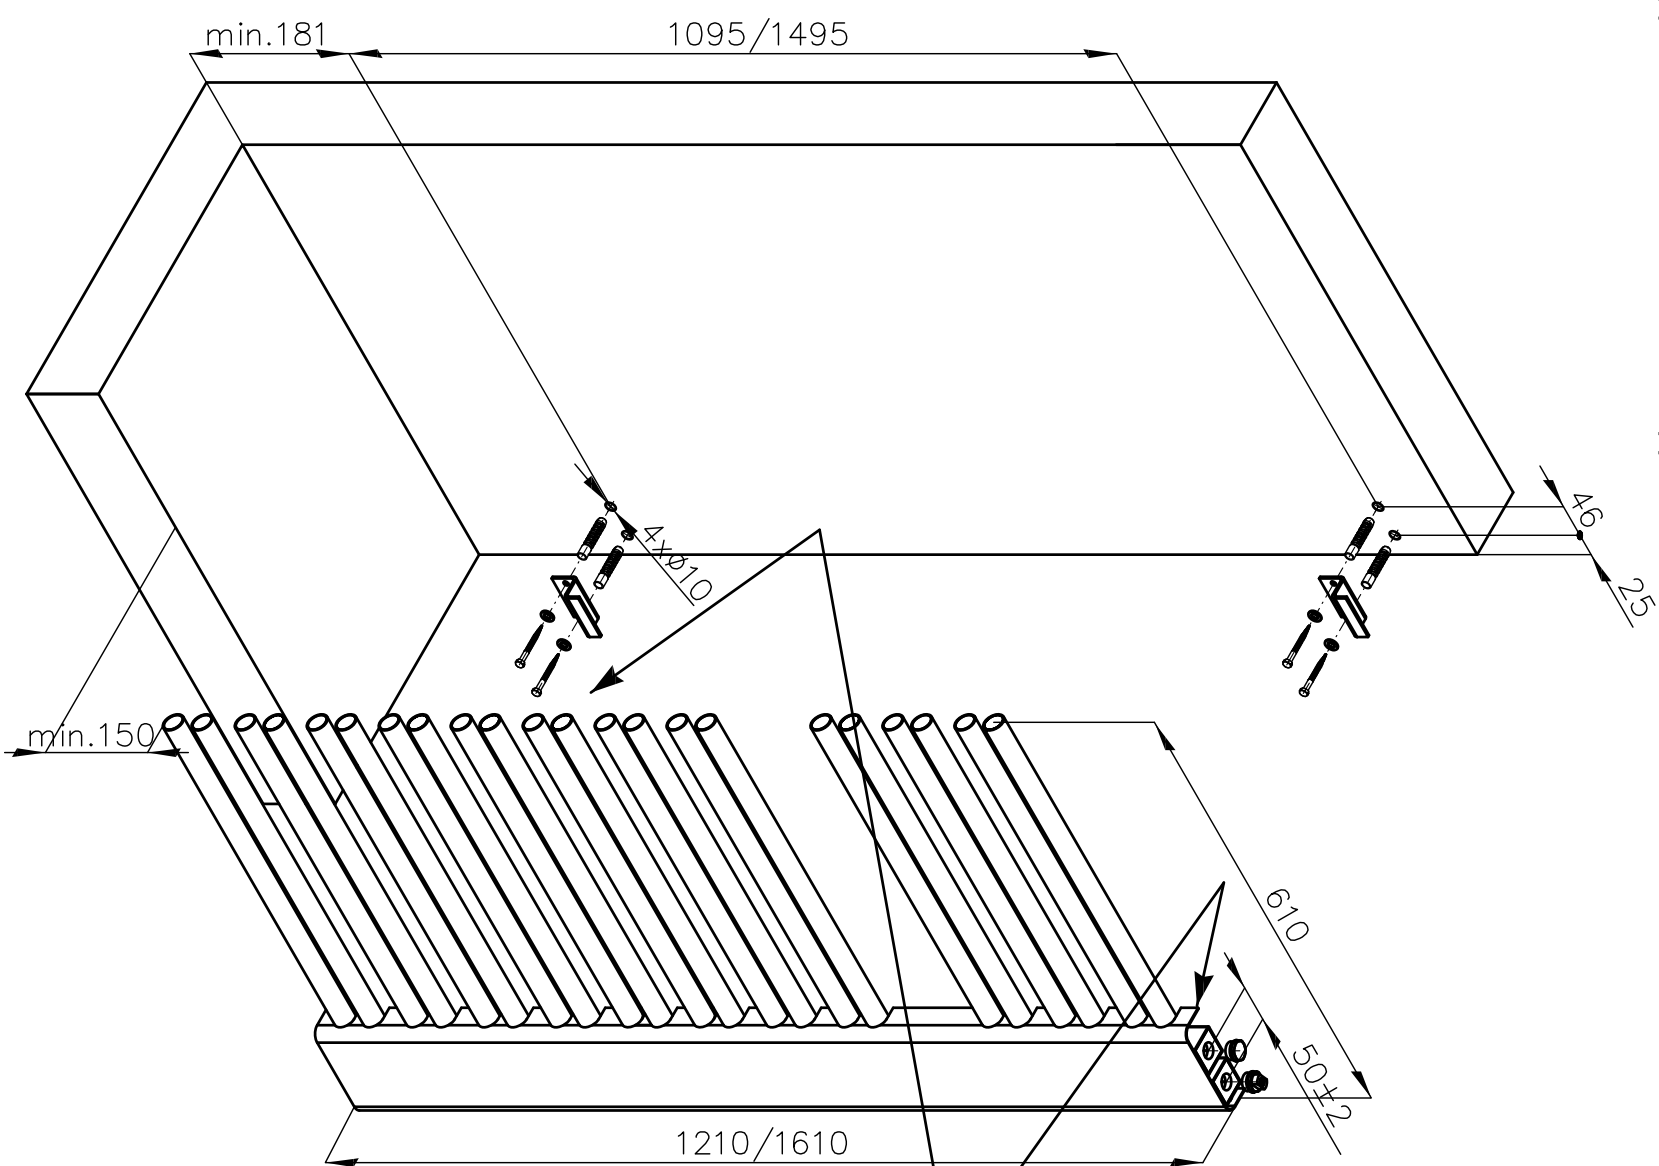

SWINGO PRAVÝ/ПРАВЫЙ/RIGHT/RECHTS

SWINGO LEVÝ/ЛЭВЫЙ/LEFT/LINKS

ПРАВИЙ

ЛЕВЫЙ

OCHRANOU FOLII S POLYSTYRENEM ODSTRÁŇTE PO MONTÁŽI RADIÁTORU
OCHRANÚ FÓLIU S POLYSTYRÉKOM ODSTRÁŇTE PO MONTÁŽI RADIÁTORA
KEEP PROTECTING FOIL ON RADIATOR WITHIN MOUNTING
SCHUTZFOLIE DES HEIZKÖRPERS ERST NACH DER MONTAGE ENTFERNEN
ЗАЩИТНУЮ ПЛЕHKУ С ПОЛИСТИРОЛОМ УДАЛИТЕ ПОСЛЕ СБОРКИ РАДИАТОРА