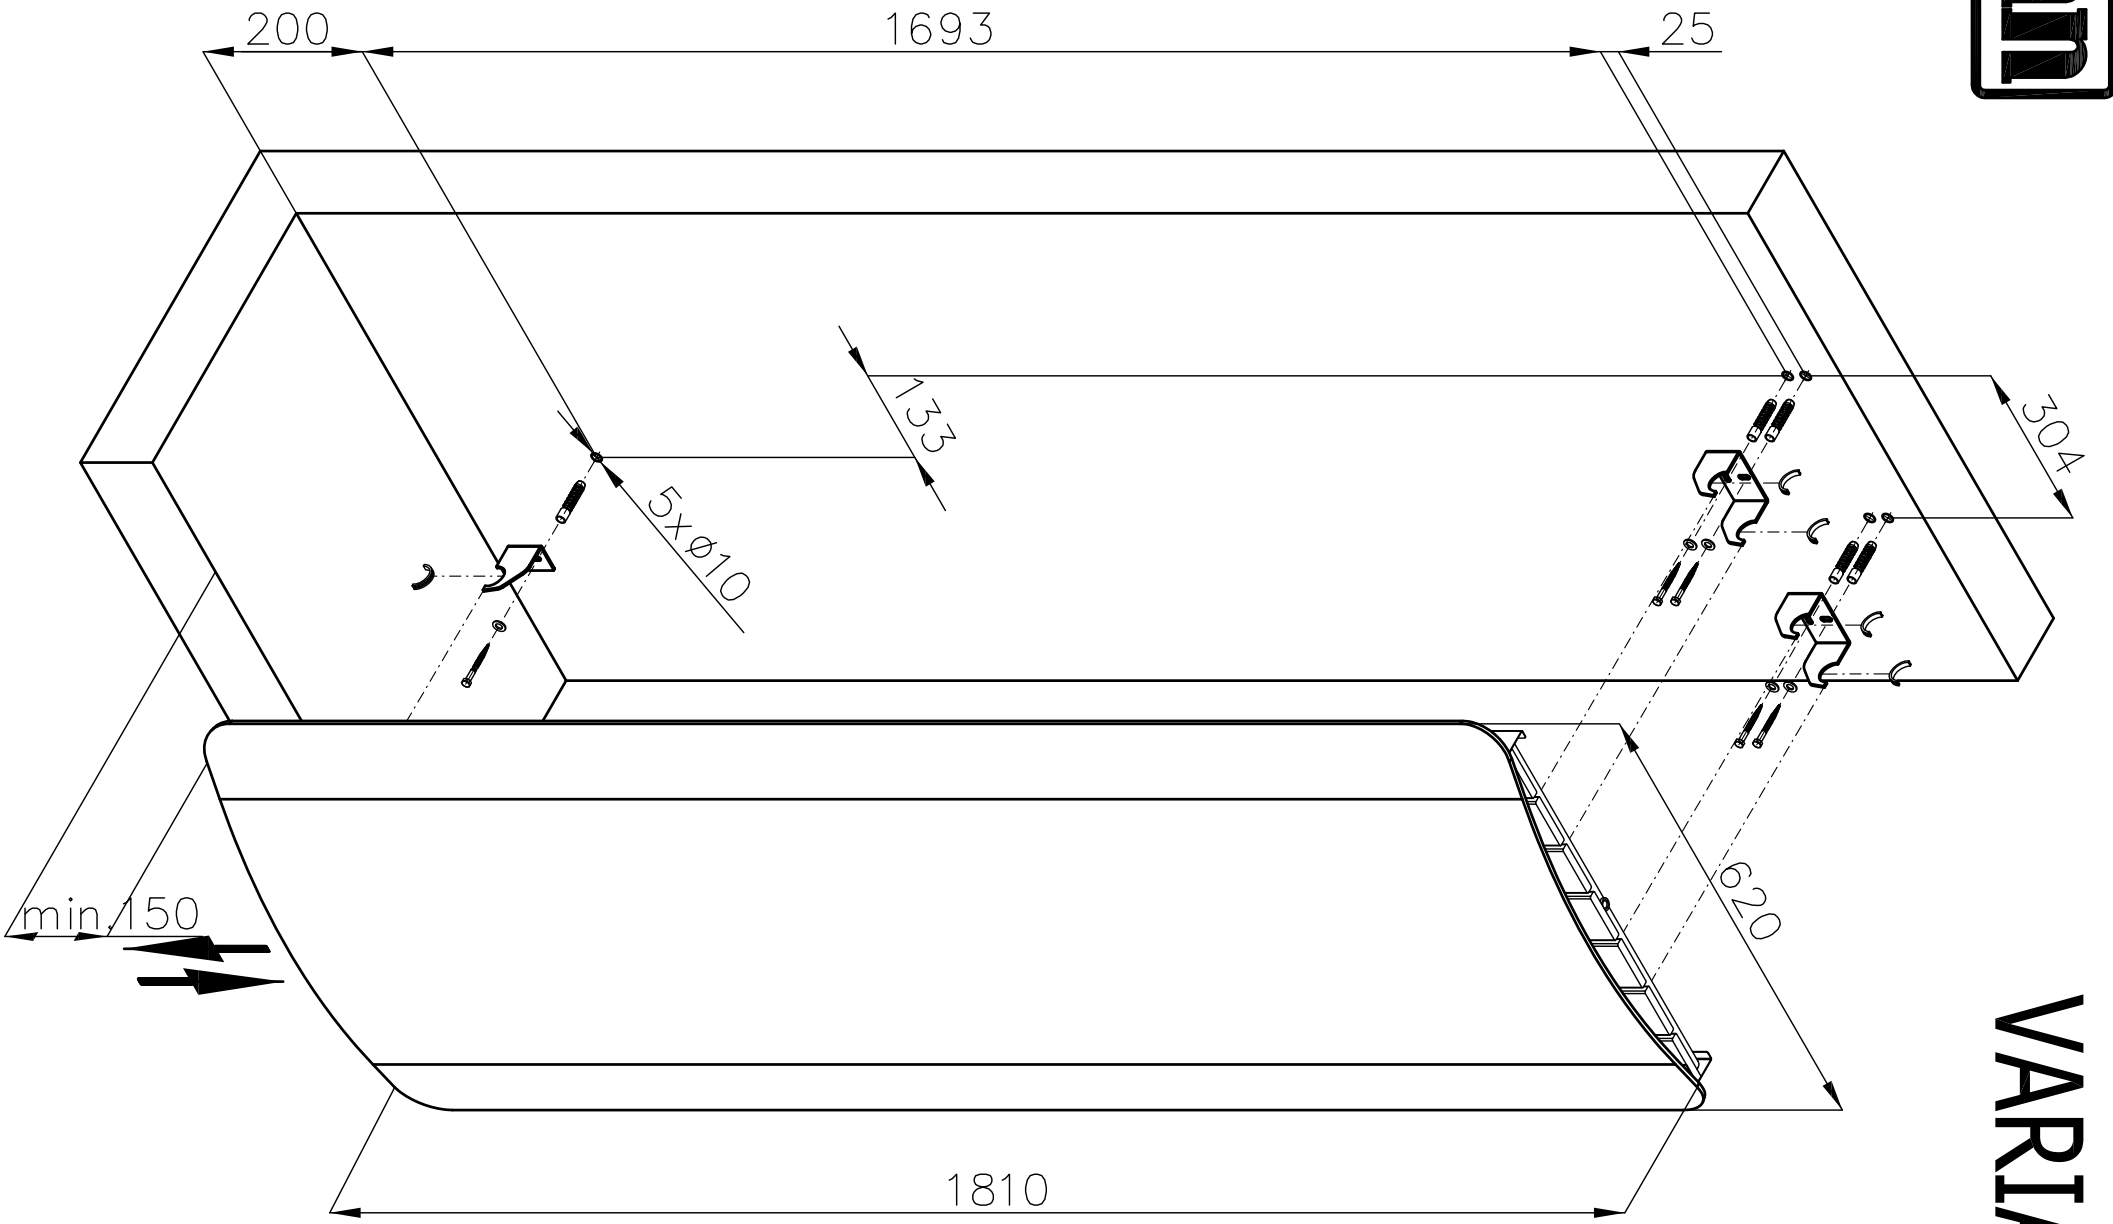

VARIANT GLASS