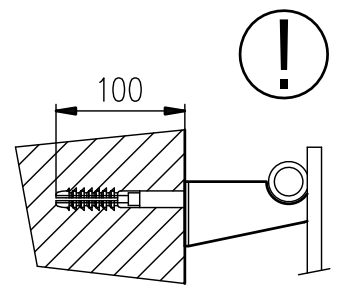

COLLOM LIGHT