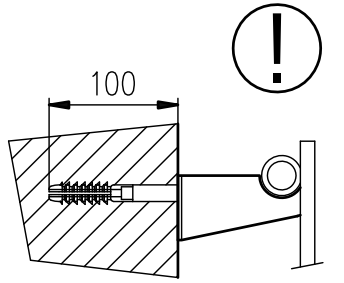

COLLOM MIRROR