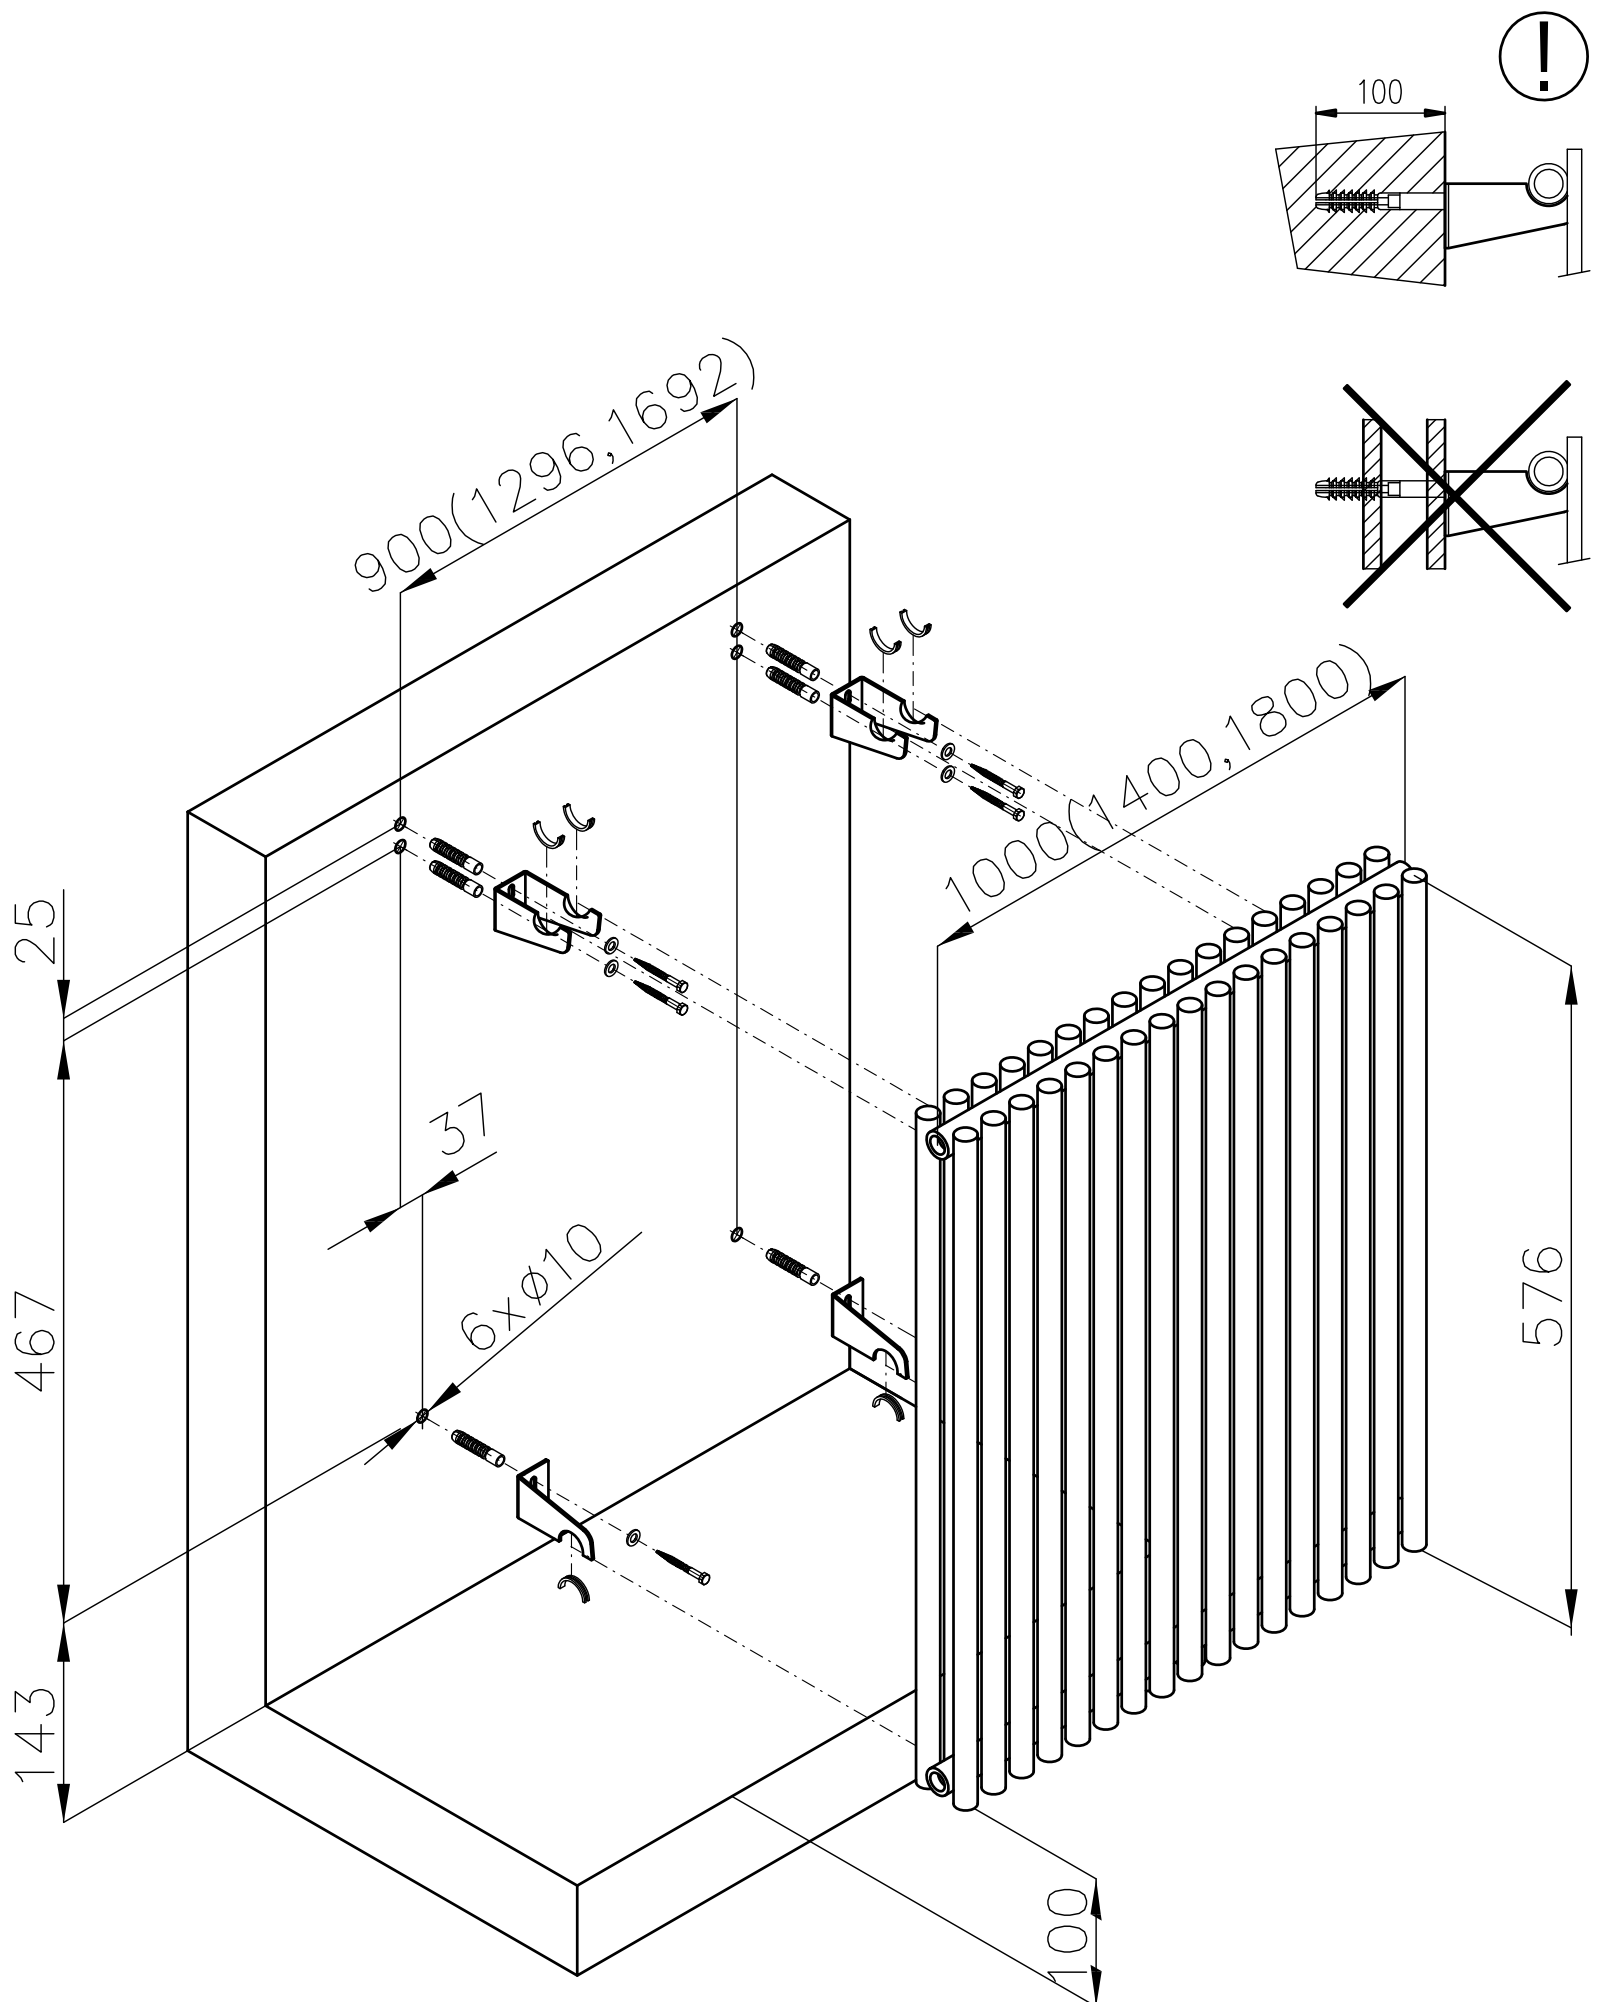

ARUBA DOUBLE HORIZONTAL