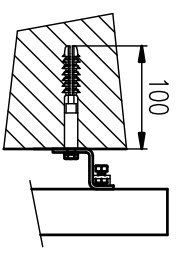

VARIANT MIRROR

SOLAR

SWING PRAVÝ/PRAVÝ/RIGHT/RECHTS
ПРАВЫЙ/ПРАВЫЙ/RIGHT/RECHTS

SWING LEVÝ/LÁVÝ/LEFT/LINKS
ЛЕВЫЙ/ЛÁВЫЙ/LEFT/LINKS

OCHRANOU FOLII S POLYSTYRENEM ODSTRÁŇTE PO MONTÁŽI RADIÁTORU
OCHRANÚ FÓLIU S POLYSTYRÉKOM ODSTRÁŇTE PO MONTÁŽI RADIÁTORA
KEEP PROTECTING FOIL ON RADIATOR WITHIN MOUNTING
SCHUTZFOLIE DES HEIZKÖRPERS ERST NACH DER MONTAGE ENTFERNEN
ЗАЩИТНУЮ ПЛЕHKУ С ПОЛИСТИРОЛОМ УДАЛИТЕ ПОСЛЕ СБОРКИ РАДИАТОРА

SWINGO PRAVÝ/ПРАВЫЙ/RIGHT/RECHTS

SWINGO LEVÝ/ЛЭВЫЙ/LEFT/LINKS

ПРАВИЙ

ЛЕВЫЙ

OCHRANOU FOLII S POLYSTYRENEM ODSTRÁŇTE PO MONTÁŽI RADIÁTORU
OCHRANÚ FÓLIU S POLYSTYRÉKOM ODSTRÁŇTE PO MONTÁŽI RADIÁTORA
KEEP PROTECTING FOIL ON RADIATOR WITHIN MOUNTING
SCHUTZFOLIE DES HEIZKÖRPERS ERST NACH DER MONTAGE ENTFERNEN
ЗАЩИТНУЮ ПЛЕHKУ С ПОЛИСТИРОЛОМ УДАЛИТЕ ПОСЛЕ СБОРКИ РАДИАТОРА

VARIANT GLASS

GRADDA INOX

FORM INOX

CORINT INOX

ECHO INOX PRAVÝ/PRAVÝ/RIGHT/RECHTS
ПРАВИЙ

ECHO INOX LEVÝ/LÁVÝ/LEFT/LINKS
ЛЕВЫЙ

PALMYRA VALVE

*)
PŘÍPOJENÍ NA ZEM
PRİPOJENIE NA ZEM
FLOOR CONNECTION
BODENANSCHLUSS
ПОДКЛЮЧЕНИЕ К ПОЛЮ