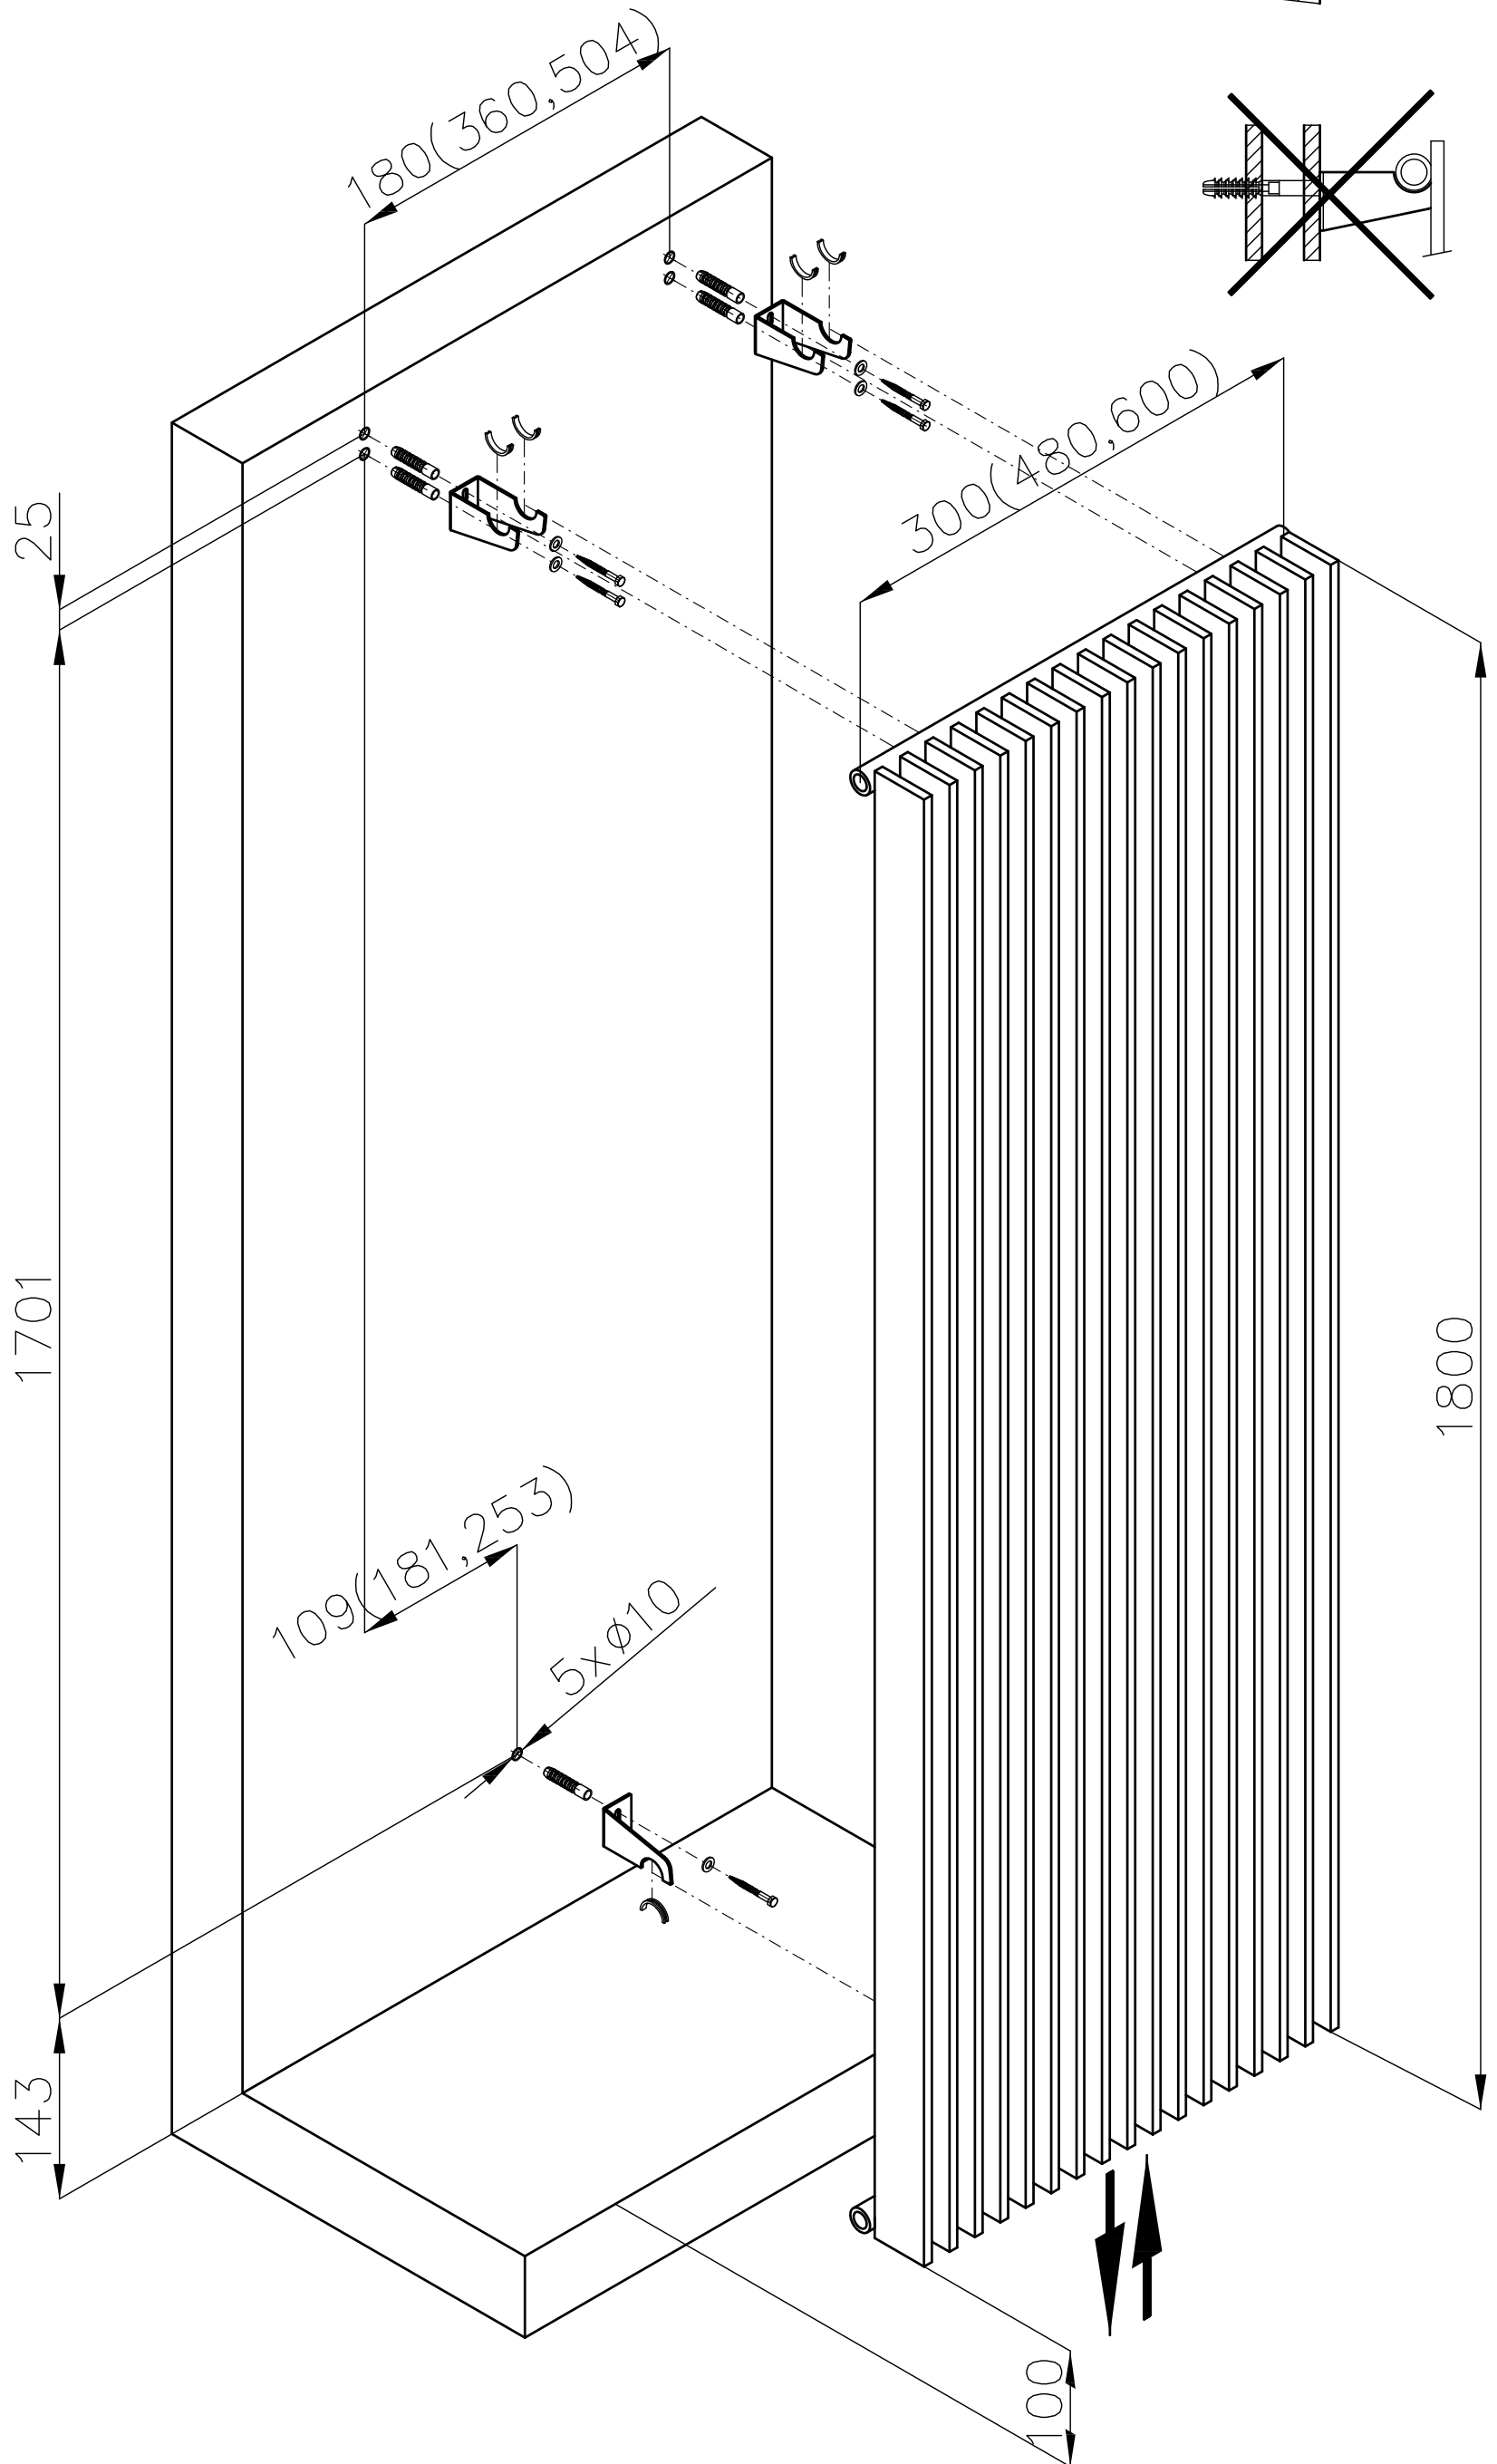

ANTIKA LIGHT