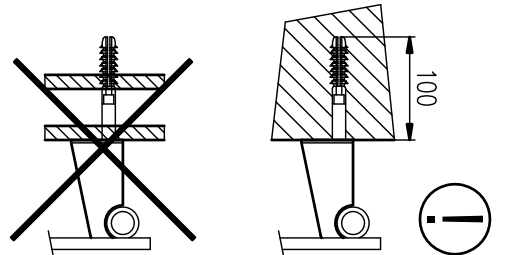

SWINGO PRAVÝ/ПРАВЫЙ/RIGHT/RECHTS

SWINGO LEVÝ/ЛЭВЫЙ/LEFT/LINKS

ПРАВИЙ

ЛЕВЫЙ

OCHRANOU FOLII S POLYSTYRENEM ODSTRÁŇTE PO MONTÁŽI RADIÁTORU
OCHRANÚ FÓLIU S POLYSTYRÉKOM ODSTRÁŇTE PO MONTÁŽI RADIÁTORA
KEEP PROTECTING FOIL ON RADIATOR WITHIN MOUNTING
SCHUTZFOLIE DES HEIZKÖRPERS ERST NACH DER MONTAGE ENTFERNEN
ЗАЩИТНУЮ ПЛЕHKУ С ПОЛИСТИРОЛОМ УДАЛИТЕ ПОСЛЕ СБОРКИ РАДИАТОРА

VARIANT GLASS

GRADDA INOX

FORM INOX

CORINT INOX

ECHO INOX PRAVÝ/PRAVÝ/RIGHT/RECHTS
ПРАВИЙ

ECHO INOX LEVÝ/LÁVÝ/LEFT/LINKS
ЛЕВЫЙ

PALMYRA VALVE

*)
PŘÍPOJENÍ NA ZEM
PRİPOJENIE NA ZEM
FLOOR CONNECTION
BODENANSCHLUSS
ПОДКЛЮЧЕНИЕ К ПОЛЮ