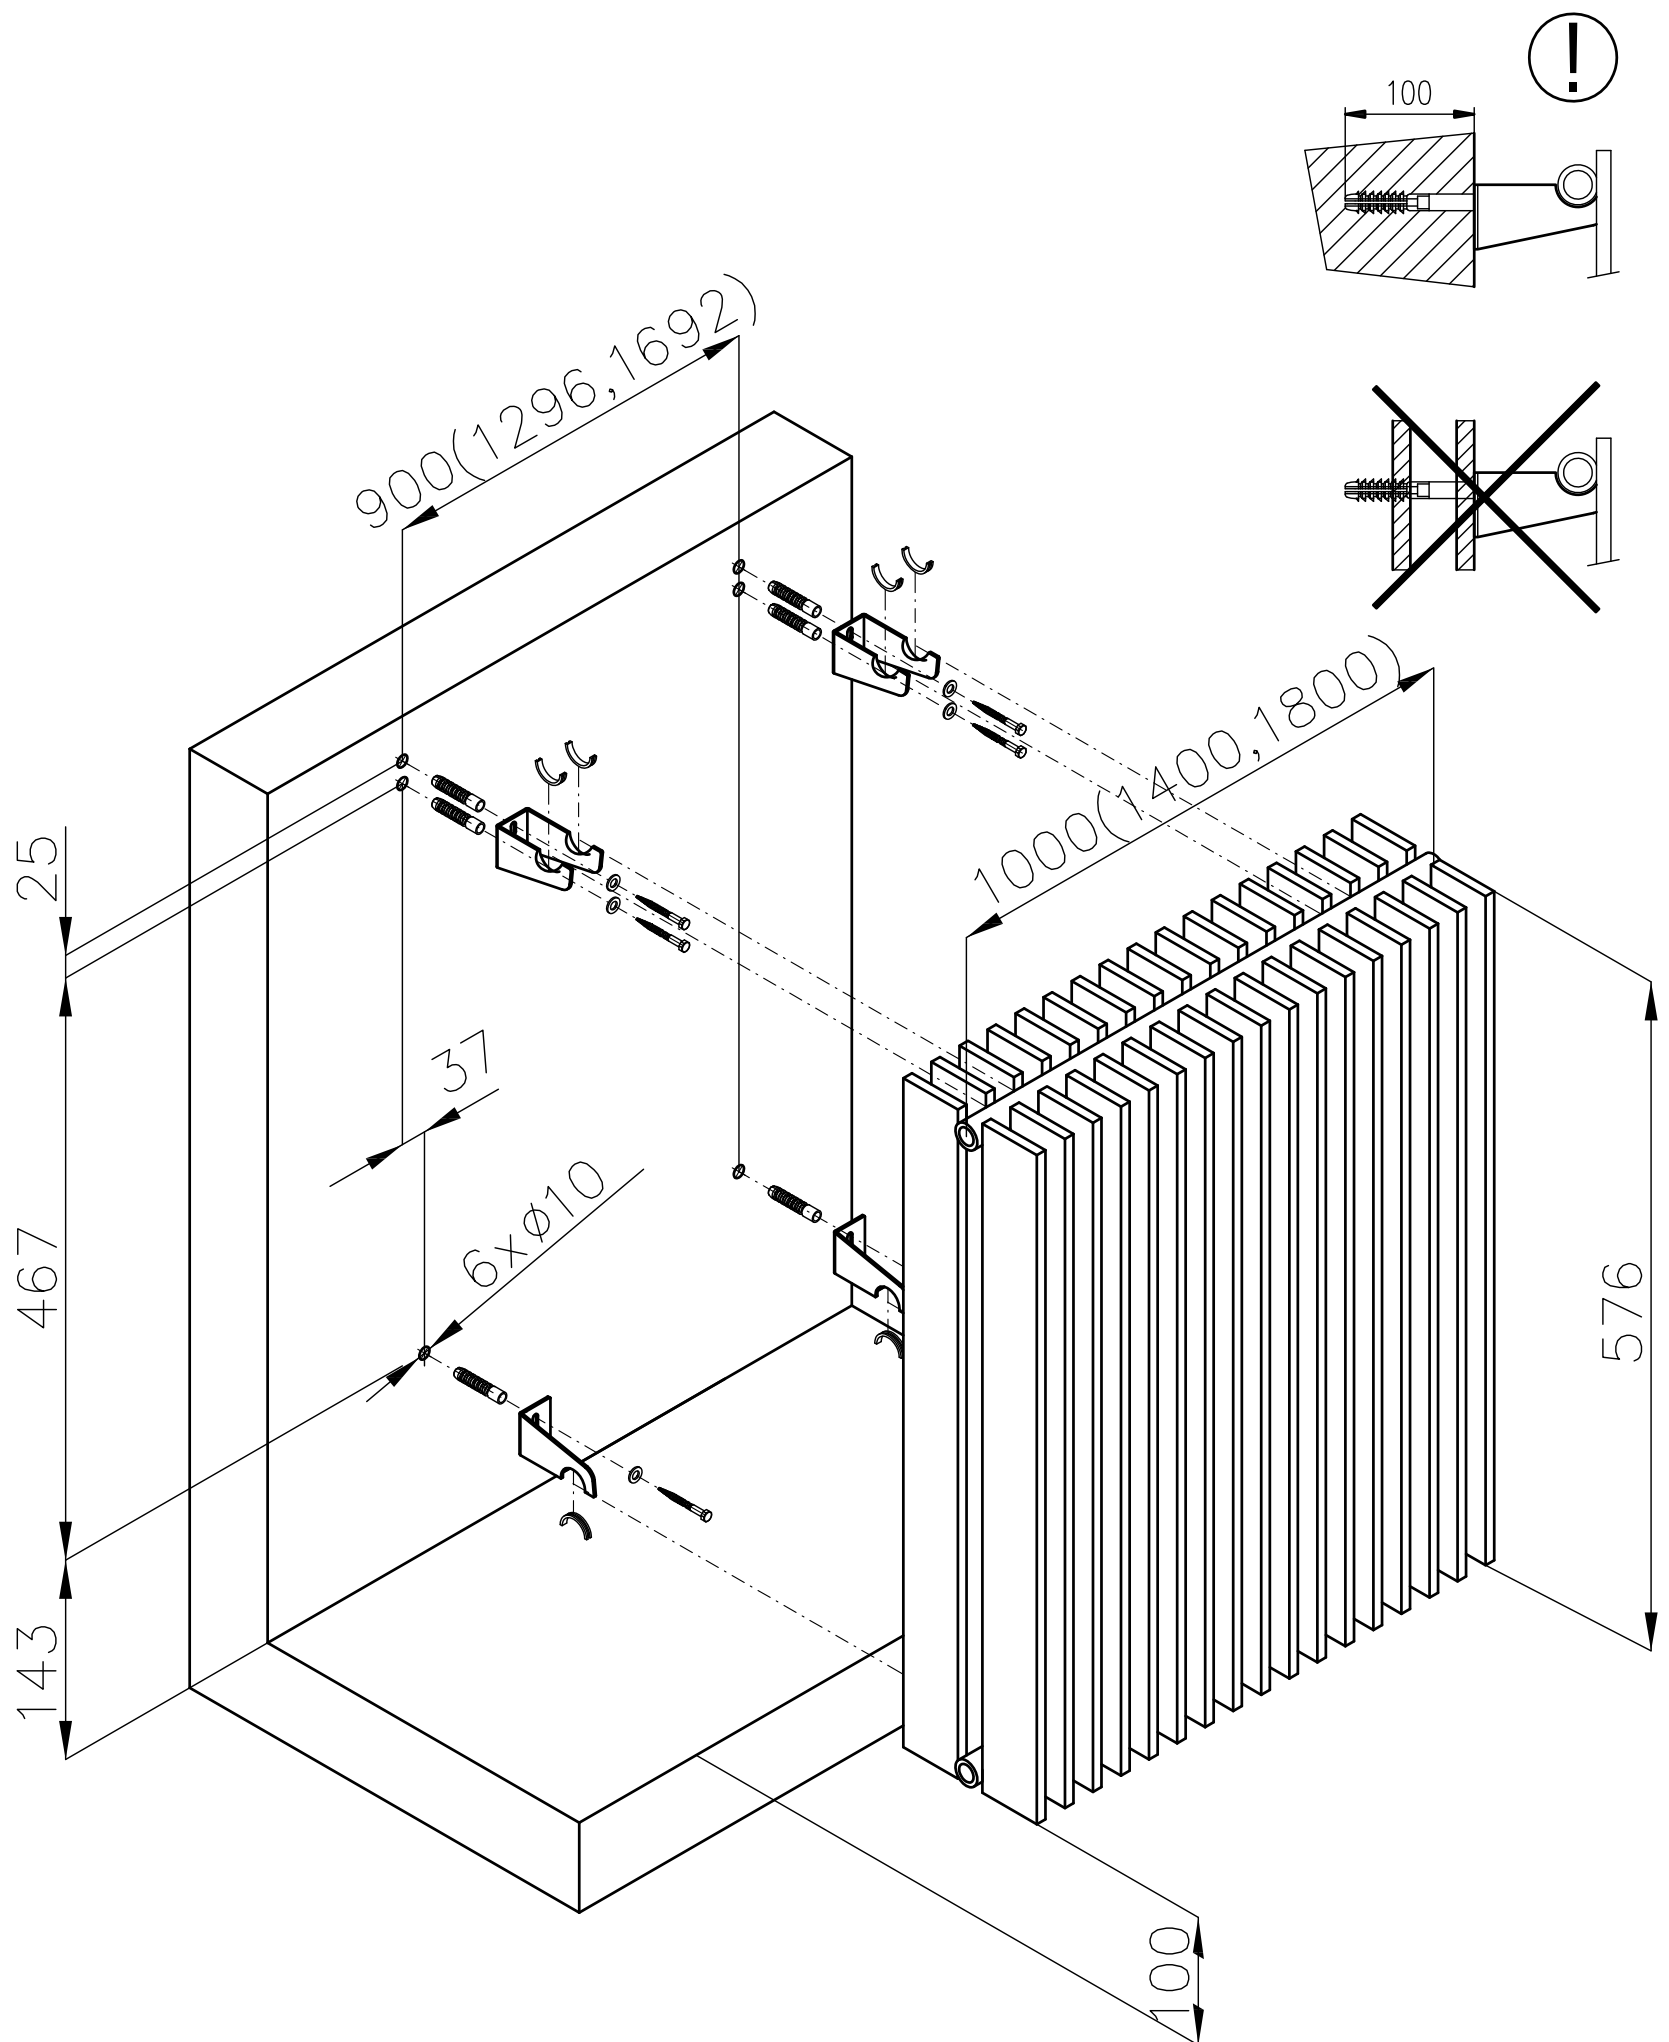

ANTIKA DOUBLE HORIZONTAL