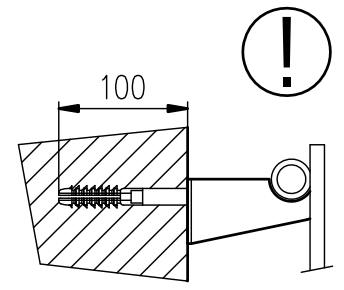

ANTIKA LIGHT