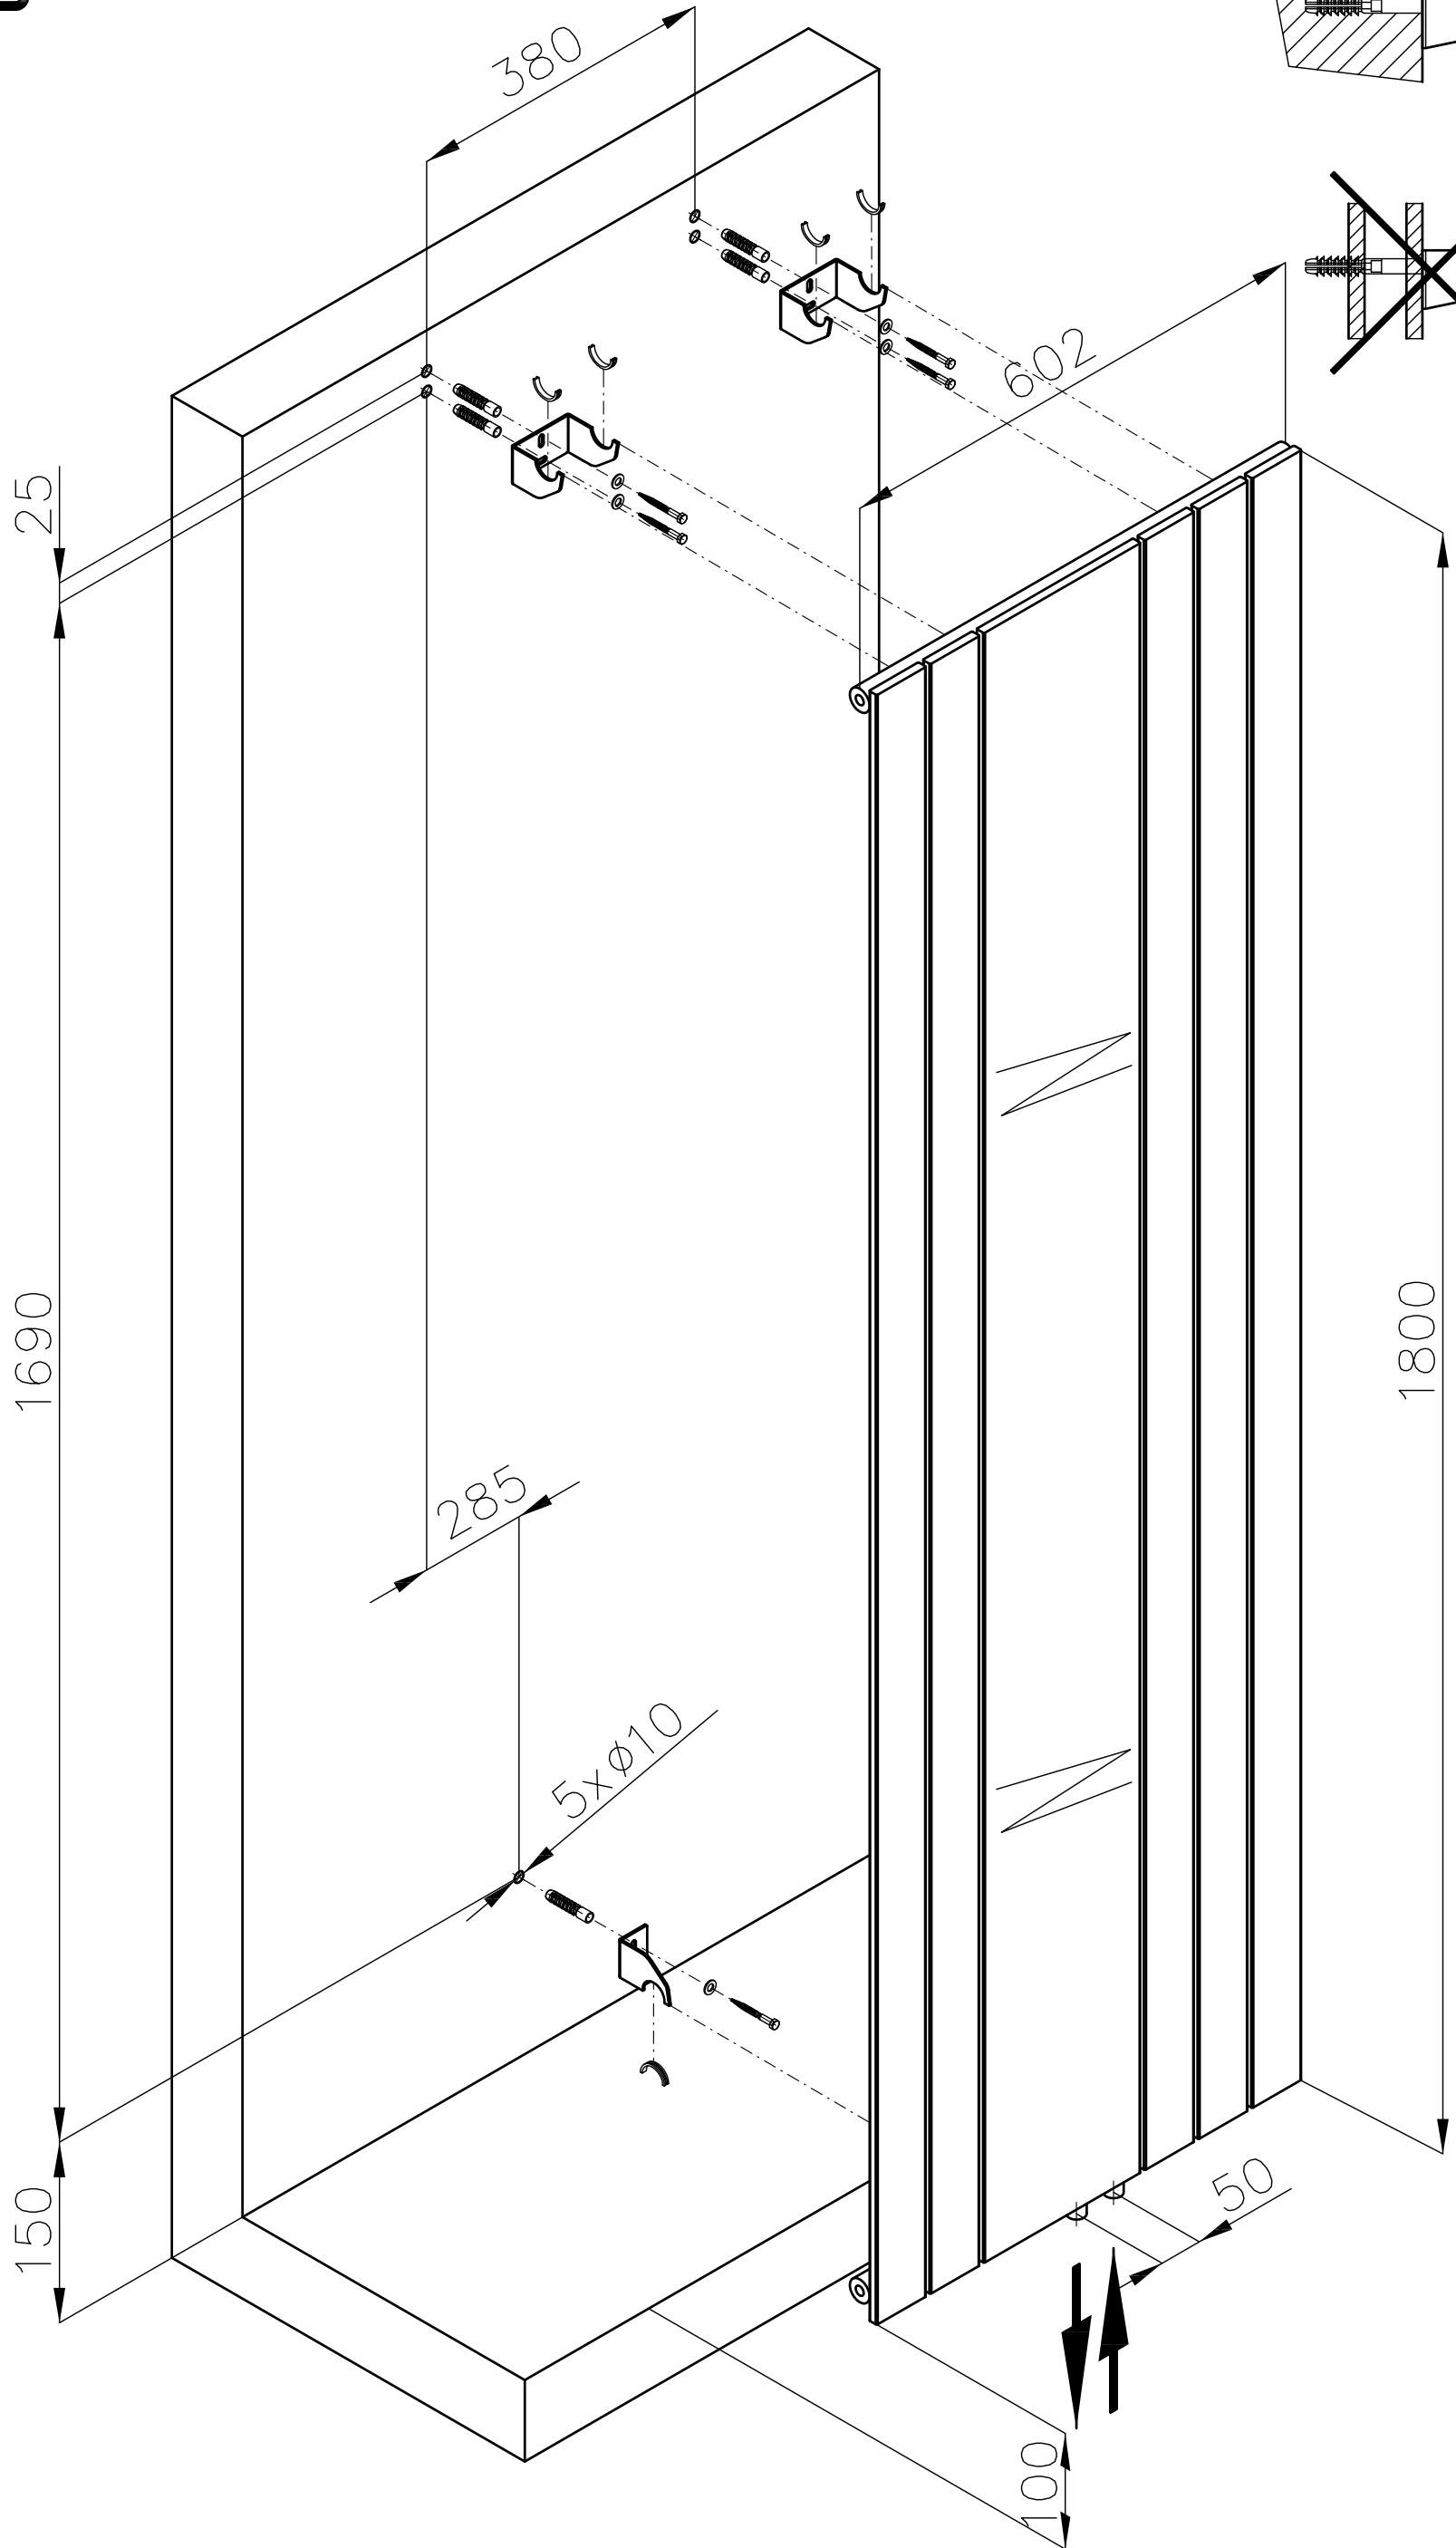

COLLOM MIRROR