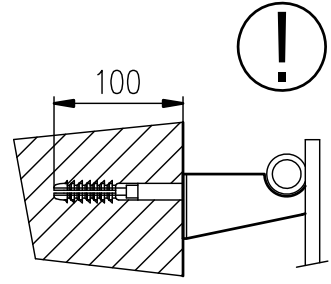

ARUBA DOUBLE