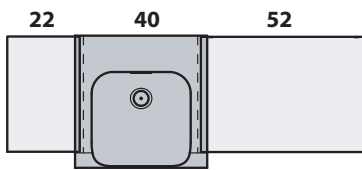

# INKA

Cod.3412

Lavabo semincasso 40x40x35,5 monoforo

One hole semi recessed washbasin 40x40x35,5

Versione per piani Inka  
Version for Inka fixtures

Versione per mobili  
Version for cabinetry

# INKA

▼ Possibili combinazioni con lavabo 40  
Options with washbasin 40

= 70 cm DX/SX

= 140 cm CENTRATO / CENTERED WASHBASIN

= 80 cm DX/SX

= 118 cm DOPPIA VASCA / DOUBLE SINK

= 100 cm DX/SX

= 128 cm DOPPIA VASCA / DOUBLE SINK

= 90 cm DX/SX

= 148 cm DOPPIA VASCA / DOUBLE SINK

= 110 cm DX/SX

= 234 cm MODULO 4 LAVABI 40 / MODULE 4 WASHBASINS 40

= 80 cm CENTRATO / CENTERED WASHBASIN

= 176 cm MODULO 3 LAVABI 40 / MODULE 3 WASHBASINS 40

= 100 cm CENTRATO / CENTERED WASHBASIN

APERTO SU RICHIESTA LAVABO 40 / UPON REQUEST WASHBASIN 40