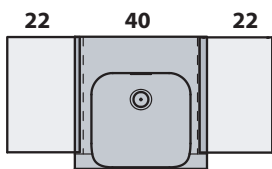

# INKA

▼ Possibili combinazioni con lavabo 40  
Options with washbasin 40

= 70 cm DX/SX

= 140 cm CENTRATO / CENTERED WASHBASIN

= 80 cm DX/SX

= 118 cm DOPPIA VASCA / DOUBLE SINK

= 100 cm DX/SX

= 128 cm DOPPIA VASCA / DOUBLE SINK

= 90 cm DX/SX

= 148 cm DOPPIA VASCA / DOUBLE SINK

= 110 cm DX/SX

= 234 cm MODULO 4 LAVABI 40 / MODULE 4 WASHBASINS 40

= 80 cm CENTRATO / CENTERED WASHBASIN

= 176 cm MODULO 3 LAVABI 40 / MODULE 3 WASHBASINS 40

= 100 cm CENTRATO / CENTERED WASHBASIN

APERTO SU RICHIESTA LAVABO 40 / UPON REQUEST WASHBASIN 40