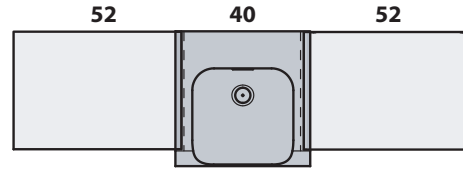

# INKA

Cod.3412

Lavabo semincasso 40x40x35,5 monoforo

One hole semi recessed washbasin 40x40x35,5

Versione per piani Inka  
Version for Inka fixtures

Versione per mobili  
Version for cabinetry

# INKA

▼ Possibili combinazioni con lavabo 40  
Options with washbasin 40

= 70 cm DX/SX

= 140 cm CENTRATO / CENTERED WASHBASIN

= 80 cm DX/SX

= 118 cm DOPPIA VASCA / DOUBLE SINK

= 100 cm DX/SX

= 128 cm DOPPIA VASCA / DOUBLE SINK

= 90 cm DX/SX

= 148 cm DOPPIA VASCA / DOUBLE SINK

= 110 cm DX/SX

= 234 cm MODULO 4 LAVABI 40 / MODULE 4 WASHBASINS 40

= 80 cm CENTRATO / CENTERED WASHBASIN

= 176 cm MODULO 3 LAVABI 40 / MODULE 3 WASHBASINS 40