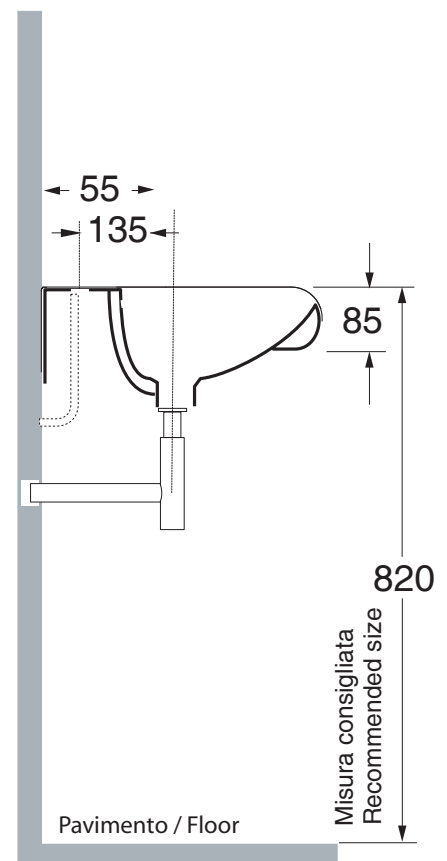

# INKA

Cod.3412

Lavabo semincasso 40x40x35,5 monoforo

One hole semi recessed washbasin 40x40x35,5

Versione per piani Inka  
Version for Inka fixtures

Versione per mobili  
Version for cabinetry

# INKA

▼ Possibili combinazioni con lavabo 40  
Options with washbasin 40

= 70 cm DX/SX

= 140 cm CENTRATO / CENTERED WASHBASIN

= 80 cm DX/SX

= 118 cm DOPPIA VASCA / DOUBLE SINK

= 100 cm DX/SX

= 128 cm DOPPIA VASCA / DOUBLE SINK

= 90 cm DX/SX

= 148 cm DOPPIA VASCA / DOUBLE SINK

= 110 cm DX/SX

= 234 cm MODULO 4 LAVABI 40 / MODULE 4 WASHBASINS 40

= 80 cm CENTRATO / CENTERED WASHBASIN

= 176 cm MODULO 3 LAVABI 40 / MODULE 3 WASHBASINS 40

= 100 cm CENTRATO / CENTERED WASHBASIN

APERTO SU RICHIESTA LAVABO 40 / UPON REQUEST WASHBASIN 40