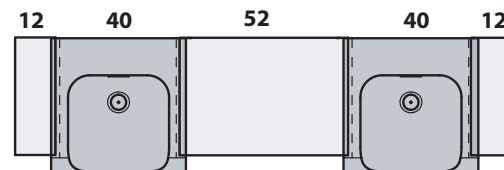

# INKA

Cod.3412

Lavabo semincasso 40x40x35,5 monoforo

One hole semi recessed washbasin 40x40x35,5

Versione per piani Inka  
Version for Inka fixtures

Versione per mobili  
Version for cabinetry

# INKA

▼ Possibili combinazioni con lavabo 40  
Options with washbasin 40

= 70 cm DX/SX

= 140 cm CENTRATO / CENTERED WASHBASIN

= 80 cm DX/SX

= 118 cm DOPPIA VASCA / DOUBLE SINK

= 100 cm DX/SX

= 128 cm DOPPIA VASCA / DOUBLE SINK

= 90 cm DX/SX

= 148 cm DOPPIA VASCA / DOUBLE SINK

= 110 cm DX/SX

= 234 cm MODULO 4 LAVABI 40 / MODULE 4 WASHBASINS 40

= 80 cm CENTRATO / CENTERED WASHBASIN

= 176 cm MODULO 3 LAVABI 40 / MODULE 3 WASHBASINS 40

= 100 cm CENTRATO / CENTERED WASHBASIN

APERTO SU RICHIESTA LAVABO 40 / UPON REQUEST WASHBASIN 40