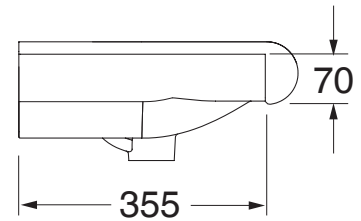

# INKA

Cod.3412

Lavabo semincasso 40x40x35,5 monoforo

One hole semi recessed washbasin 40x40x35,5

Versione per piani Inka  
Version for Inka fixtures

Versione per mobili  
Version for cabinetry

# INKA

▼ Possibili combinazioni con lavabo 40  
Options with washbasin 40

= 70 cm DX/SX

= 140 cm CENTRATO / CENTERED WASHBASIN

= 80 cm DX/SX

= 118 cm DOPPIA VASCA / DOUBLE SINK

= 100 cm DX/SX

= 128 cm DOPPIA VASCA / DOUBLE SINK

= 90 cm DX/SX

= 148 cm DOPPIA VASCA / DOUBLE SINK

= 110 cm DX/SX

= 234 cm MODULO 4 LAVABI 40 / MODULE 4 WASHBASINS 40

= 80 cm CENTRATO / CENTERED WASHBASIN

= 176 cm MODULO 3 LAVABI 40 / MODULE 3 WASHBASINS 40

= 100 cm CENTRATO / CENTERED WASHBASIN

APERTO SU RICHIESTA LAVABO 40 / UPON REQUEST WASHBASIN 40