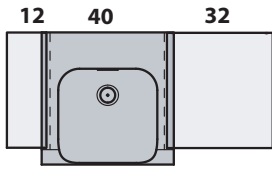

# INKA

Cod.3412

Lavabo semincasso 40x40x35,5 monoforo

One hole semi recessed washbasin 40x40x35,5

Versione per piani Inka  
Version for Inka fixtures

Versione per mobili  
Version for cabinetry

# INKA

▼ Possibili combinazioni con lavabo 40  
Options with washbasin 40

= 70 cm DX/SX

= 140 cm CENTRATO / CENTERED WASHBASIN

= 80 cm DX/SX

= 118 cm DOPPIA VASCA / DOUBLE SINK

= 100 cm DX/SX

= 128 cm DOPPIA VASCA / DOUBLE SINK

= 90 cm DX/SX

= 148 cm DOPPIA VASCA / DOUBLE SINK

= 110 cm DX/SX

= 234 cm MODULO 4 LAVABI 40 / MODULE 4 WASHBASINS 40

= 80 cm CENTRATO / CENTERED WASHBASIN

= 176 cm MODULO 3 LAVABI 40 / MODULE 3 WASHBASINS 40

= 100 cm CENTRATO / CENTERED WASHBASIN

APERTO SU RICHIESTA LAVABO 40 / UPON REQUEST WASHBASIN 40