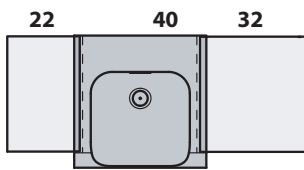

# INKA

Cod.3412

Lavabo semincasso 40x40x35,5 monoforo

One hole semi recessed washbasin 40x40x35,5

Versione per piani Inka  
Version for Inka fixtures

Versione per mobili  
Version for cabinetry

# INKA

▼ Possibili combinazioni con lavabo 40  
Options with washbasin 40

= 70 cm DX/SX

= 140 cm CENTRATO / CENTERED WASHBASIN

= 80 cm DX/SX

= 118 cm DOPPIA VASCA / DOUBLE SINK

= 100 cm DX/SX

= 128 cm DOPPIA VASCA / DOUBLE SINK

= 90 cm DX/SX

= 148 cm DOPPIA VASCA / DOUBLE SINK

= 110 cm DX/SX

= 234 cm MODULO 4 LAVABI 40 / MODULE 4 WASHBASINS 40

= 80 cm CENTRATO / CENTERED WASHBASIN

= 176 cm MODULO 3 LAVABI 40 / MODULE 3 WASHBASINS 40

= 100 cm CENTRATO / CENTERED WASHBASIN

APERTO SU RICHIESTA LAVABO 40 / UPON REQUEST WASHBASIN 40