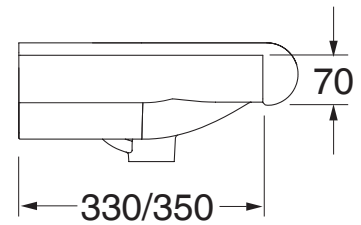

# INKA

Cod.3412

Lavabo semincasso 40x40x35,5 monoforo

One hole semi recessed washbasin 40x40x35,5

Versione per piani Inka  
Version for Inka fixtures

Versione per mobili  
Version for cabinetry

# INKA

▼ Possibili combinazioni con lavabo 40  
Options with washbasin 40

= 70 cm DX/SX

= 140 cm CENTRATO / CENTERED WASHBASIN

= 80 cm DX/SX

= 118 cm DOPPIA VASCA / DOUBLE SINK

= 100 cm DX/SX

= 128 cm DOPPIA VASCA / DOUBLE SINK

= 90 cm DX/SX

= 148 cm DOPPIA VASCA / DOUBLE SINK

= 110 cm DX/SX

= 234 cm MODULO 4 LAVABI 40 / MODULE 4 WASHBASINS 40

= 80 cm CENTRATO / CENTERED WASHBASIN

= 176 cm MODULO 3 LAVABI 40 / MODULE 3 WASHBASINS 40

= 100 cm CENTRATO / CENTERED WASHBASIN

APERTO SU RICHIESTA LAVABO 40 / UPON REQUEST WASHBASIN 40