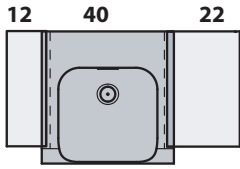

# INKA

Cod.3412

Lavabo semincasso 40x40x35,5 monoforo

One hole semi recessed washbasin 40x40x35,5

Versione per piani Inka  
Version for Inka fixtures

Versione per mobili  
Version for cabinetry

# INKA

▼ Possibili combinazioni con lavabo 40  
Options with washbasin 40

= 70 cm DX/SX

= 140 cm CENTRATO / CENTERED WASHBASIN

= 80 cm DX/SX

= 118 cm DOPPIA VASCA / DOUBLE SINK

= 100 cm DX/SX

= 128 cm DOPPIA VASCA / DOUBLE SINK

= 90 cm DX/SX

= 148 cm DOPPIA VASCA / DOUBLE SINK

= 110 cm DX/SX

= 234 cm MODULO 4 LAVABI 40 / MODULE 4 WASHBASINS 40

= 80 cm CENTRATO / CENTERED WASHBASIN

= 176 cm MODULO 3 LAVABI 40 / MODULE 3 WASHBASINS 40

= 100 cm CENTRATO / CENTERED WASHBASIN

APERTO SU RICHIESTA LAVABO 40 / UPON REQUEST WASHBASIN 40