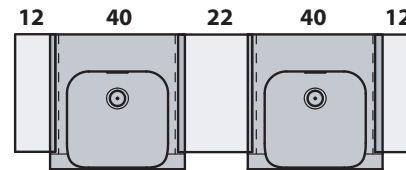

# INKA

Cod.3412

Lavabo semincasso 40x40x35,5 monoforo

One hole semi recessed washbasin 40x40x35,5

Versione per piani Inka  
Version for Inka fixtures

Versione per mobili  
Version for cabinetry

# INKA

▼ Possibili combinazioni con lavabo 40  
Options with washbasin 40

= 70 cm DX/SX

= 140 cm CENTRATO / CENTERED WASHBASIN

= 80 cm DX/SX

= 118 cm DOPPIA VASCA / DOUBLE SINK

= 100 cm DX/SX

= 128 cm DOPPIA VASCA / DOUBLE SINK

= 90 cm DX/SX

= 148 cm DOPPIA VASCA / DOUBLE SINK

= 110 cm DX/SX

= 234 cm MODULO 4 LAVABI 40 / MODULE 4 WASHBASINS 40

= 80 cm CENTRATO / CENTERED WASHBASIN

= 176 cm MODULO 3 LAVABI 40 / MODULE 3 WASHBASINS 40

= 100 cm CENTRATO / CENTERED WASHBASIN

APERTO SU RICHIESTA LAVABO 40 / UPON REQUEST WASHBASIN 40