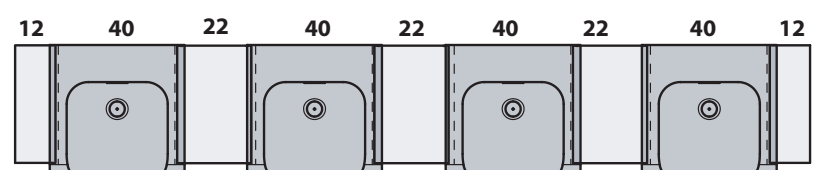

# INKA

Cod.3412

Lavabo semincasso 40x40x35,5 monoforo

One hole semi recessed washbasin 40x40x35,5

Versione per piani Inka  
Version for Inka fixtures

Versione per mobili  
Version for cabinetry

# INKA

▼ Possibili combinazioni con lavabo 40  
Options with washbasin 40

= 70 cm DX/SX

= 140 cm CENTRATO / CENTERED WASHBASIN

= 80 cm DX/SX

= 118 cm DOPPIA VASCA / DOUBLE SINK

= 100 cm DX/SX

= 128 cm DOPPIA VASCA / DOUBLE SINK

= 90 cm DX/SX

= 148 cm DOPPIA VASCA / DOUBLE SINK

= 110 cm DX/SX

= 234 cm MODULO 4 LAVABI 40 / MODULE 4 WASHBASINS 40

= 80 cm CENTRATO / CENTERED WASHBASIN

= 176 cm MODULO 3 LAVABI 40 / MODULE 3 WASHBASINS 40

= 100 cm CENTRATO / CENTERED WASHBASIN

APERTO SU RICHIESTA LAVABO 40 / UPON REQUEST WASHBASIN 40