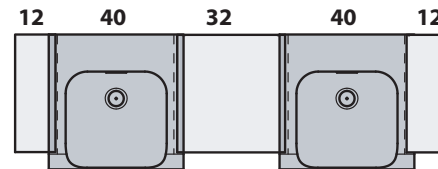

# INKA

Cod.3412

Lavabo semincasso 40x40x35,5 monoforo

One hole semi recessed washbasin 40x40x35,5

Versione per piani Inka  
Version for Inka fixtures

Versione per mobili  
Version for cabinetry

# INKA

▼ Possibili combinazioni con lavabo 40  
Options with washbasin 40

= 70 cm DX/SX

= 140 cm CENTRATO / CENTERED WASHBASIN

= 80 cm DX/SX

= 118 cm DOPPIA VASCA / DOUBLE SINK

= 100 cm DX/SX

= 128 cm DOPPIA VASCA / DOUBLE SINK

= 90 cm DX/SX

= 148 cm DOPPIA VASCA / DOUBLE SINK

= 110 cm DX/SX

= 234 cm MODULO 4 LAVABI 40 / MODULE 4 WASHBASINS 40

= 80 cm CENTRATO / CENTERED WASHBASIN

= 176 cm MODULO 3 LAVABI 40 / MODULE 3 WASHBASINS 40

= 100 cm CENTRATO / CENTERED WASHBASIN

APERTO SU RICHIESTA LAVABO 40 / UPON REQUEST WASHBASIN 40