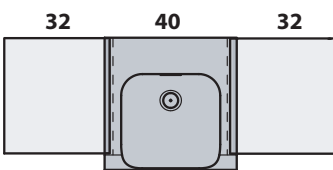

# INKA

▼ Possibili combinazioni con lavabo 40  
Options with washbasin 40

= 70 cm DX/SX

= 140 cm CENTRATO / CENTERED WASHBASIN

= 80 cm DX/SX

= 118 cm DOPPIA VASCA / DOUBLE SINK

= 100 cm DX/SX

= 128 cm DOPPIA VASCA / DOUBLE SINK

= 90 cm DX/SX

= 148 cm DOPPIA VASCA / DOUBLE SINK

= 110 cm DX/SX

= 234 cm MODULO 4 LAVABI 40 / MODULE 4 WASHBASINS 40

= 80 cm CENTRATO / CENTERED WASHBASIN

= 176 cm MODULO 3 LAVABI 40 / MODULE 3 WASHBASINS 40

= 100 cm CENTRATO / CENTERED WASHBASIN

APERTO SU RICHIESTA LAVABO 40 / UPON REQUEST WASHBASIN 40