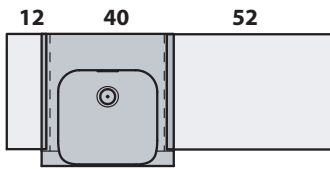

# INKA

Cod.3412

Lavabo semincasso 40x40x35,5 monoforo

One hole semi recessed washbasin 40x40x35,5

Versione per piani Inka  
Version for Inka fixtures

Versione per mobili  
Version for cabinetry

# INKA

▼ Possibili combinazioni con lavabo 40  
Options with washbasin 40

= 70 cm DX/SX

= 140 cm CENTRATO / CENTERED WASHBASIN

= 80 cm DX/SX

= 118 cm DOPPIA VASCA / DOUBLE SINK

= 100 cm DX/SX

= 128 cm DOPPIA VASCA / DOUBLE SINK

= 90 cm DX/SX

= 148 cm DOPPIA VASCA / DOUBLE SINK

= 110 cm DX/SX

= 234 cm MODULO 4 LAVABI 40 / MODULE 4 WASHBASINS 40

= 80 cm CENTRATO / CENTERED WASHBASIN

= 176 cm MODULO 3 LAVABI 40 / MODULE 3 WASHBASINS 40

= 100 cm CENTRATO / CENTERED WASHBASIN

APERTO SU RICHIESTA LAVABO 40 / UPON REQUEST WASHBASIN 40