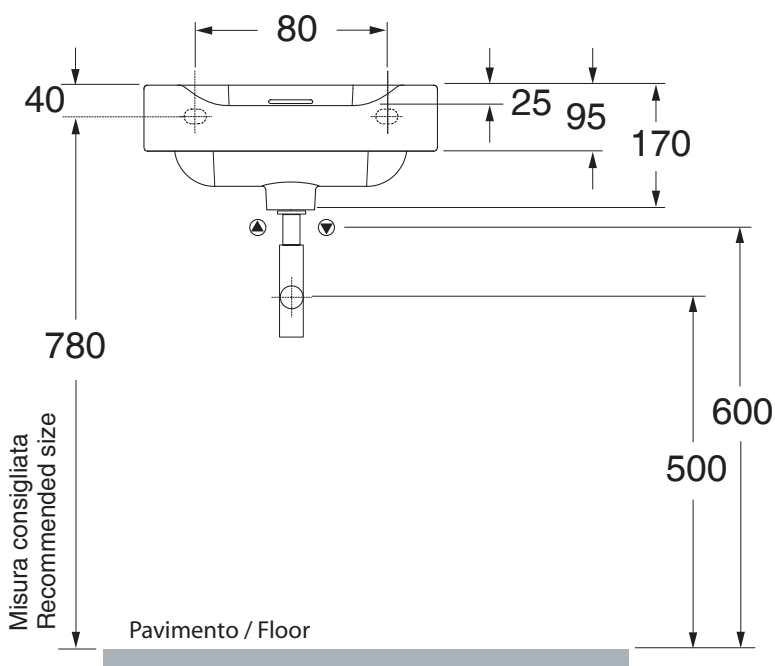

# INKA

Cod.3412

Lavabo semincasso 40x40x35,5 monoforo

One hole semi recessed washbasin 40x40x35,5

Versione per piani Inka  
Version for Inka fixtures

Versione per mobili  
Version for cabinetry

# INKA

▼ Possibili combinazioni con lavabo 40  
Options with washbasin 40

= 70 cm DX/SX

= 140 cm CENTRATO / CENTERED WASHBASIN

= 80 cm DX/SX

= 118 cm DOPPIA VASCA / DOUBLE SINK

= 100 cm DX/SX

= 128 cm DOPPIA VASCA / DOUBLE SINK

= 90 cm DX/SX

= 148 cm DOPPIA VASCA / DOUBLE SINK

= 110 cm DX/SX

= 234 cm MODULO 4 LAVABI 40 / MODULE 4 WASHBASINS 40

= 80 cm CENTRATO / CENTERED WASHBASIN

= 176 cm MODULO 3 LAVABI 40 / MODULE 3 WASHBASINS 40

= 100 cm CENTRATO / CENTERED WASHBASIN

APERTO SU RICHIESTA LAVABO 40 / UPON REQUEST WASHBASIN 40