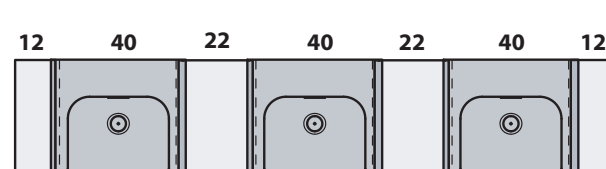

# INKA

▼ Possibili combinazioni con lavabo 40  
Options with washbasin 40

= 70 cm DX/SX

= 140 cm CENTRATO / CENTERED WASHBASIN

= 80 cm DX/SX

= 118 cm DOPPIA VASCA / DOUBLE SINK

= 100 cm DX/SX

= 128 cm DOPPIA VASCA / DOUBLE SINK

= 90 cm DX/SX

= 148 cm DOPPIA VASCA / DOUBLE SINK

= 110 cm DX/SX

= 234 cm MODULO 4 LAVABI 40 / MODULE 4 WASHBASINS 40

= 80 cm CENTRATO / CENTERED WASHBASIN

= 176 cm MODULO 3 LAVABI 40 / MODULE 3 WASHBASINS 40

= 100 cm CENTRATO / CENTERED WASHBASIN

APERTO SU RICHIESTA LAVABO 40 / UPON REQUEST WASHBASIN 40