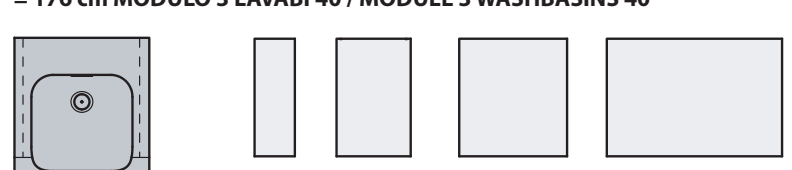

# INKA

▼ Possibili combinazioni con lavabo 40  
Options with washbasin 40

= 70 cm DX/SX

= 140 cm CENTRATO / CENTERED WASHBASIN

= 80 cm DX/SX

= 118 cm DOPPIA VASCA / DOUBLE SINK

= 100 cm DX/SX

= 128 cm DOPPIA VASCA / DOUBLE SINK

= 90 cm DX/SX

= 148 cm DOPPIA VASCA / DOUBLE SINK

= 110 cm DX/SX

= 234 cm MODULO 4 LAVABI 40 / MODULE 4 WASHBASINS 40

= 80 cm CENTRATO / CENTERED WASHBASIN

= 176 cm MODULO 3 LAVABI 40 / MODULE 3 WASHBASINS 40

= 100 cm CENTRATO / CENTERED WASHBASIN

APERTO SU RICHIESTA LAVABO 40 / UPON REQUEST WASHBASIN 40