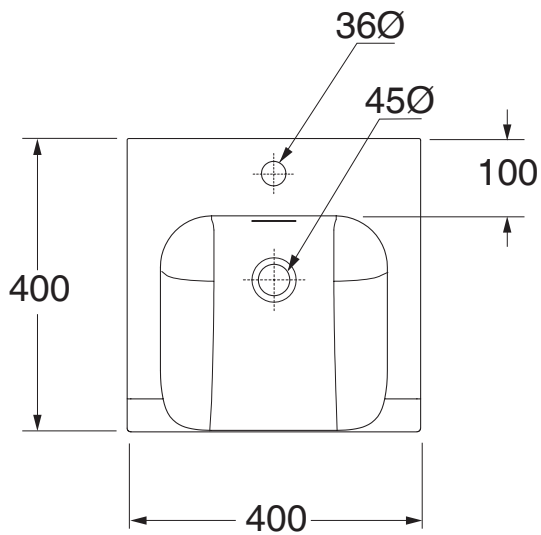

# INKA

Cod.3412

Lavabo semincasso 40x40x35,5 monoforo

One hole semi recessed washbasin 40x40x35,5

Versione per piani Inka  
Version for Inka fixtures

Versione per mobili  
Version for cabinetry

# INKA

▼ Possibili combinazioni con lavabo 40  
Options with washbasin 40

= 70 cm DX/SX

= 140 cm CENTRATO / CENTERED WASHBASIN

= 80 cm DX/SX

= 118 cm DOPPIA VASCA / DOUBLE SINK

= 100 cm DX/SX

= 128 cm DOPPIA VASCA / DOUBLE SINK

= 90 cm DX/SX

= 148 cm DOPPIA VASCA / DOUBLE SINK

= 110 cm DX/SX

= 234 cm MODULO 4 LAVABI 40 / MODULE 4 WASHBASINS 40

= 80 cm CENTRATO / CENTERED WASHBASIN

= 176 cm MODULO 3 LAVABI 40 / MODULE 3 WASHBASINS 40

= 100 cm CENTRATO / CENTERED WASHBASIN

APERTO SU RICHIESTA LAVABO 40 / UPON REQUEST WASHBASIN 40