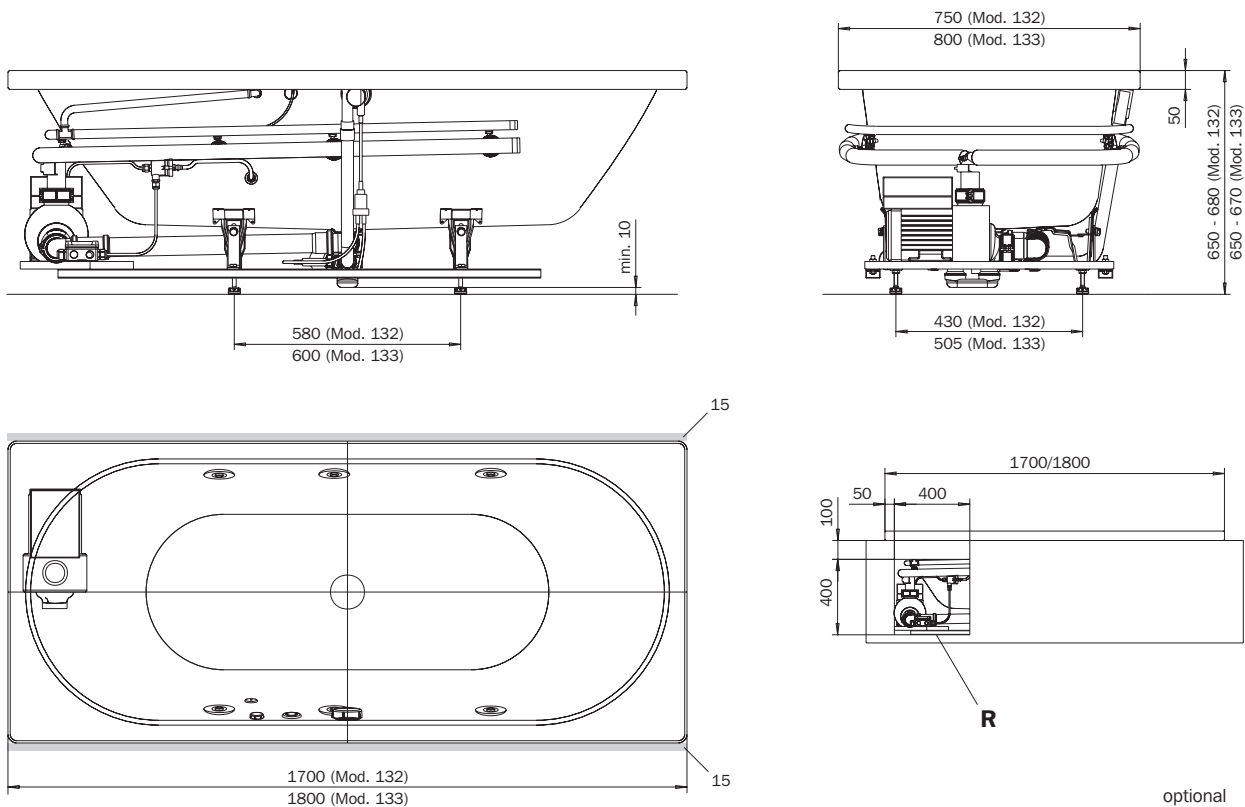

CENTRO DUO – VIVO AQUA ECO

Überstände der Systemkomponenten möglich
MULTIVERSO empfohlen
Projections of system components possible
MULTIVERSO recommended

optional

MULTIVERSO
siehe Seite 12
see page 12

	Modell-Nr. Model No.	132	133
	Dimensionen Dimensions	1700 x 750 x 650-680 mm	1800 x 800 x 650-670 mm
	Gewicht Weight	76 kg	82 kg
	Nutzhalt Capacity	156 l	195 l
	Bodenbelastung Floor load	10,1 kg/cm ²	11,6 kg/cm ²
	Bodenbelastung Floor load	253,8 kg/m ²	241,0 kg/m ²
	Versandgewicht Shipping weight	105 kg	111 kg
	Versandmaße Shipping dimensions	2226 x 1044 x 742 mm	2226 x 1044 x 742 mm

- D
- GB
- F
- I
- E
- PRC

Wannenmodelle
Bathtub models