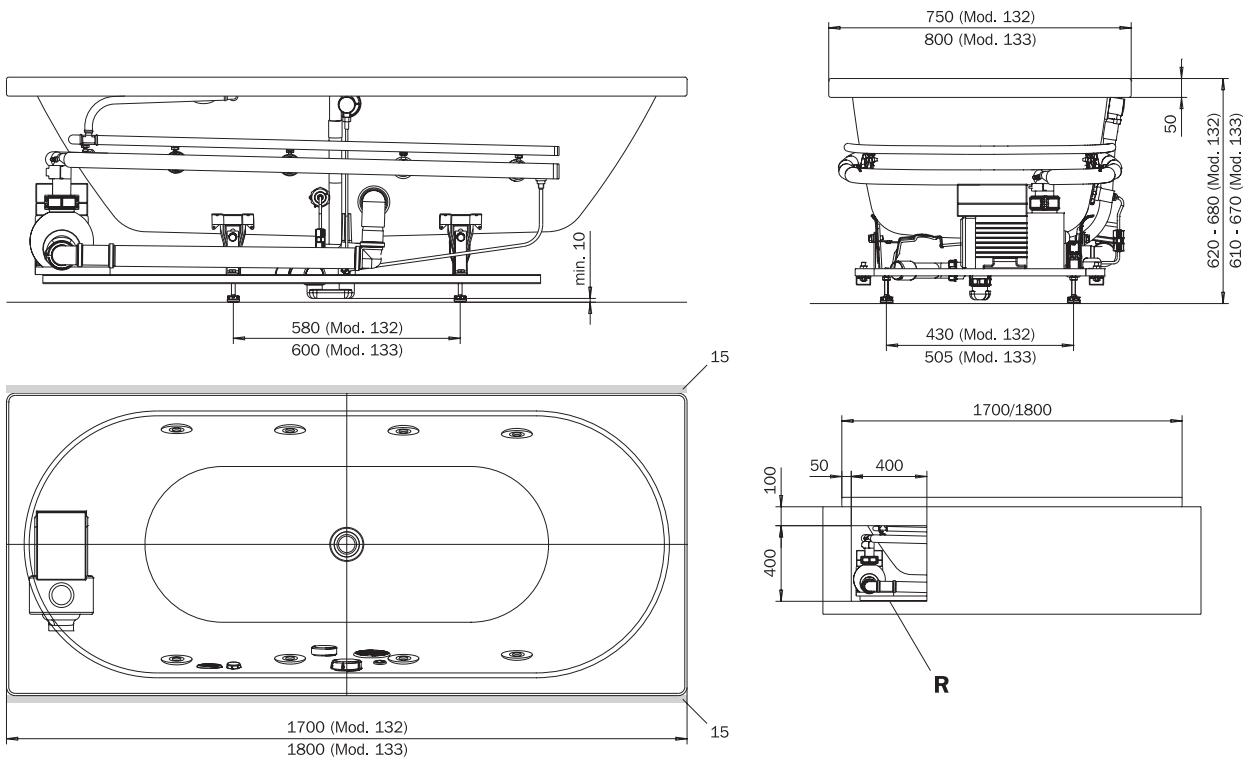

CENTRO DUO – VIVO AQUA

optional
 Überstände der Systemkomponenten möglich
 MULTIVERSO empfohlen
 Projections of system components possible
 MULTIVERSO recommended
 MULTIVERSO
 siehe Seite 12
 see page 12

| | Modell-Nr. Model No. | 132 | 133 |
|--|------------------------------------|----------------------------|----------------------------|
| | Dimensionen Dimensions | 1700 x 750 x 620-680 mm | 1800 x 800 x 610-670 mm |
| | Gewicht Weight | 81 kg | 87 kg |
| | Nutzinhalt Capacity | 156 l | 195 l |
| | Bodenbelastung Floor load | 10,2 kg/cm ² | 11,7 kg/cm ² |
| | Bodenbelastung Floor load | 258,0 kg/m ² | 244,4 kg/m ² |
| | Versandgewicht Shipping weight | 110 kg | 116 kg |
| | Versandmaße Shipping dimensions | 2226 x 1044 x 742 mm | 2226 x 1044 x 742 mm |

- D
- GB
- F
- I
- E
- PRC

Wannenmodelle
 Bathtub models